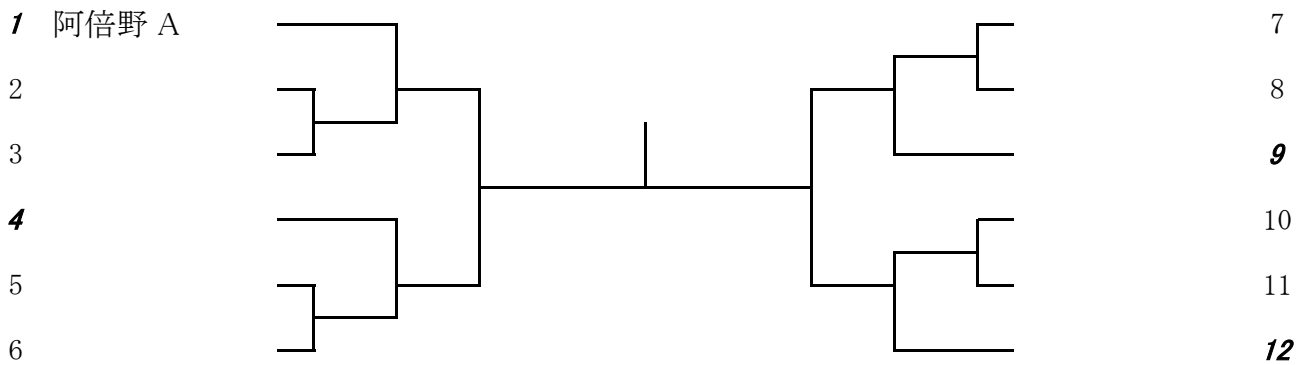

男子団体 本戦

6月20日(土)・21日(日)
大教大天王寺高校

ドロー番号の6・13はA～Cブロック勝利チームの抽選で決める。
抽選にはずれたチームは9とする。
その他のドロー番号は予選アップチームによるオープン抽選とする

女子団体 本戦

6月20日(土)・21日(日)
阿倍野高校

ドロー番号の12はAブロック勝利チームとする。
ドロー番号の4・9はB・Cブロック勝利チームから抽選で選ぶ。
その他のドロー番号は予選アップチームによるオープン抽選とする。