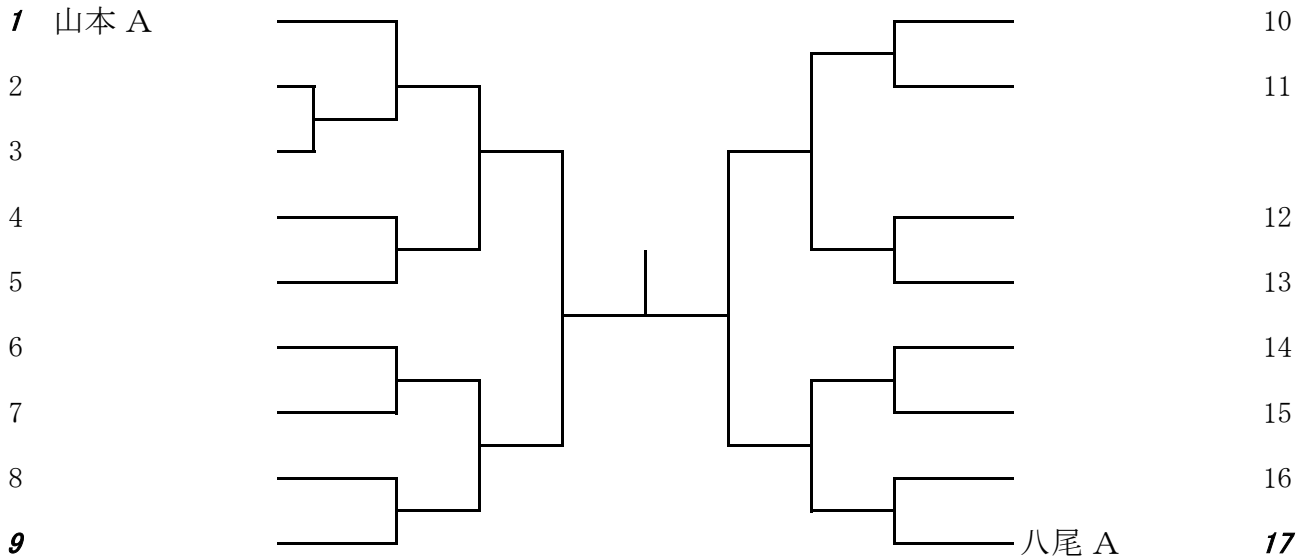

男子団体 本戦

6月20日(土)・21日(日)
大教大天王寺高校

ドロー番号の6・13はA～Cブロック勝利チームの抽選で決める。
抽選にはずれたチームは9とする。
その他のドロー番号は予選アップチームによるオープン抽選とする

女子団体 本戦

6月20日(土)・21日(日)
阿倍野高校

ドロー番号の12はAブロック勝利チームとする。
ドロー番号の4・9はB・Cブロック勝利チームから抽選で選ぶ。
その他のドロー番号は予選アップチームによるオープン抽選とする。