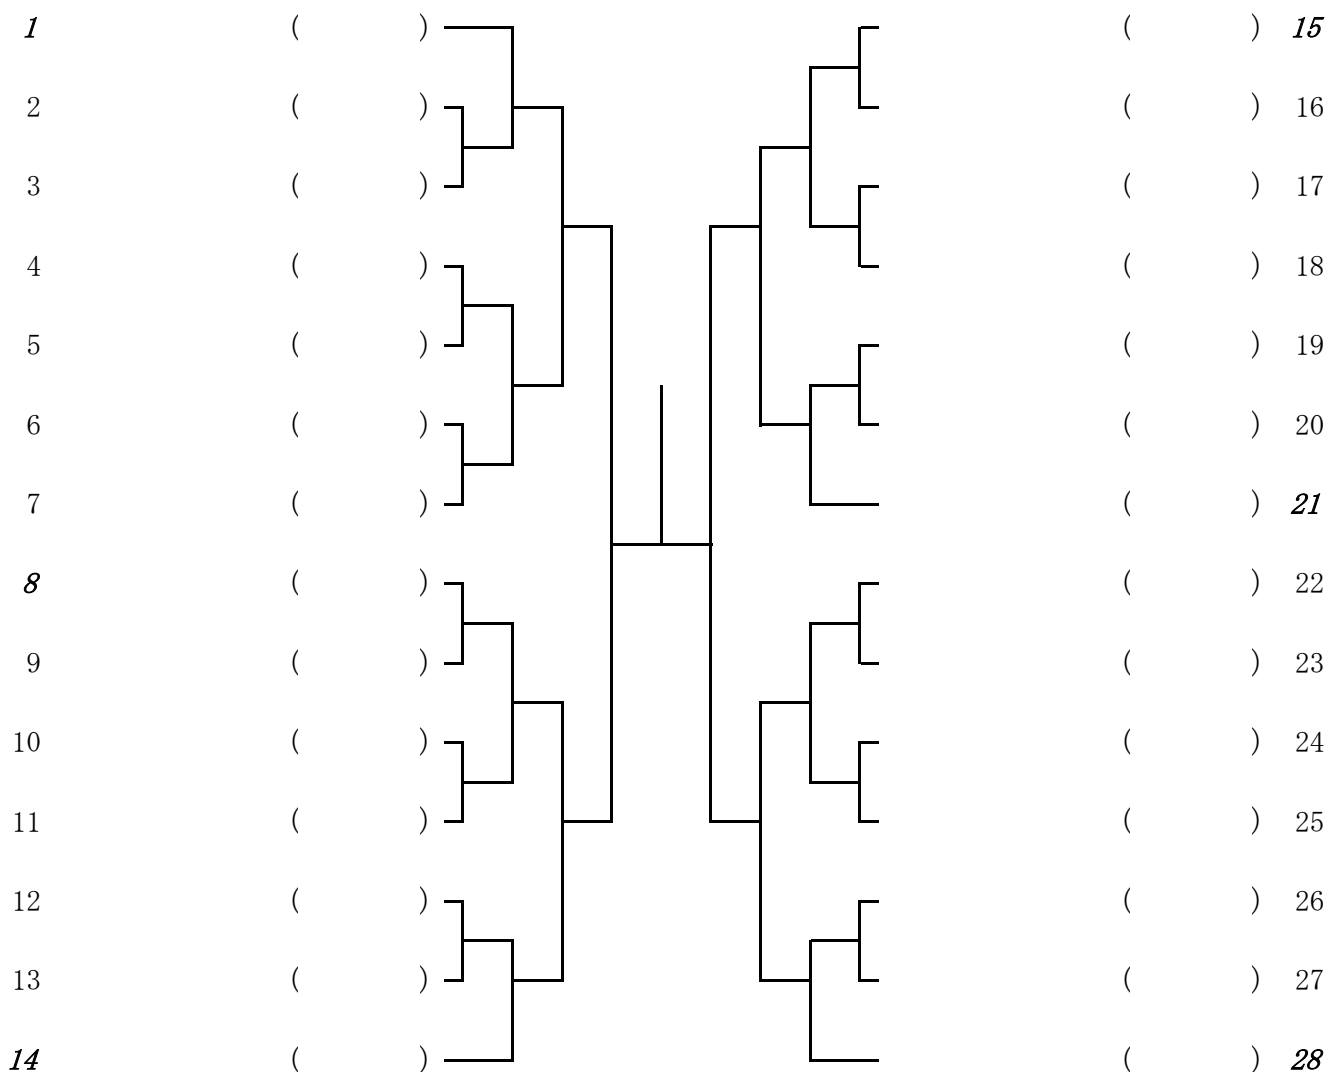

# 女子シングルス 本戦

11月28日(土) 阿倍野高校  
11月29日(日) 阿倍野高校

本戦ダイレクトアクセプタンス(シード順位)

1 村上 眞矢 ② (生野)      丸谷 菜摘 ② (狭山)      3 森本 裕紀 ② (阿倍野)  
 4 岩下 麻里奈 ② (住吉)      濱崎 優里 ② (河南)      6 今井 愛友実 ② (阿倍野)

抽選で1番シードから、ドロー番号1と28を決定する。4番シードから  
 抽選で選んで、3番シードとドロー番号 8と21の抽選をする。  
 その他のシード選手でドロー番号14と15を抽選し、  
 予選アップ選手をオープン抽選とする。