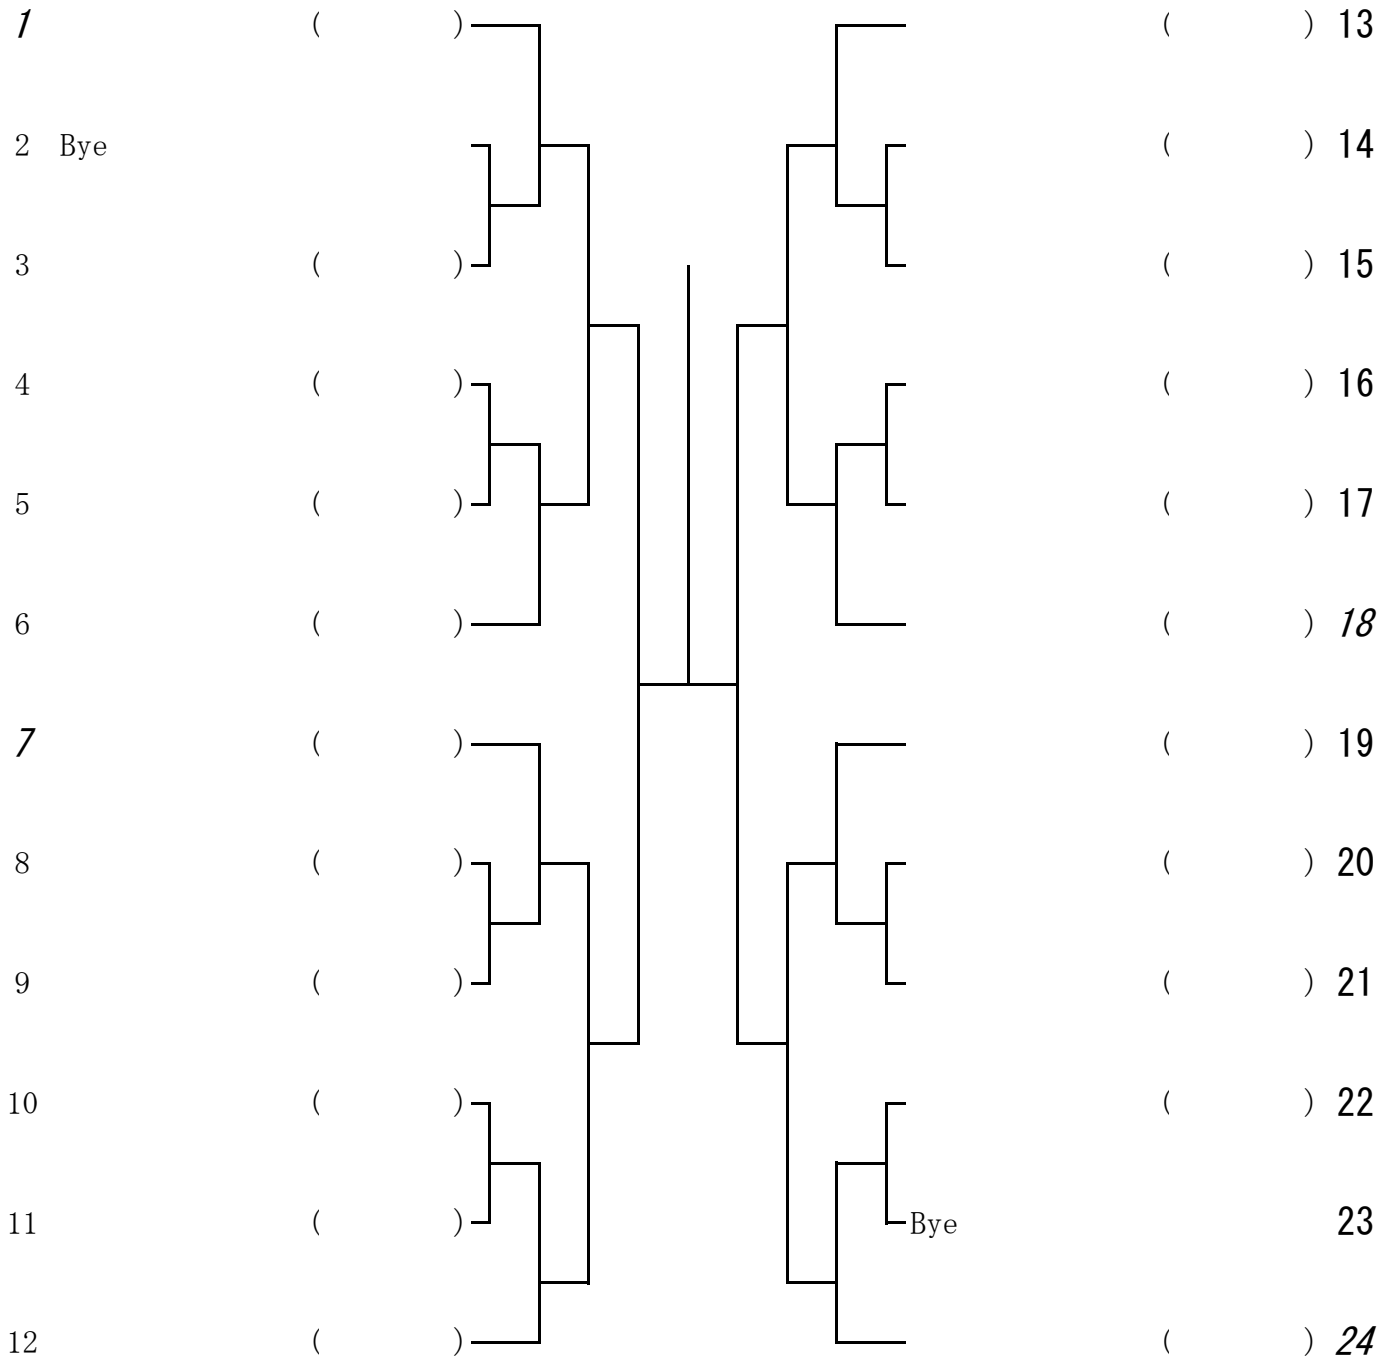

# 女子ダブルス 本戦

2月5日(土) 阿倍野高校  
予備 2月6日(日) 阿倍野高校

・・・ダイレクトアップセタンス(本戦シード4ペア)・・・

- \*1番シード：脇村 輝代美 2・濱本 芹佳 2(八尾) 橘 ひかる 2・平岡 万奈 2 (富田林)
- \*3番シード：荻本 彩奈 2・松岡 祐衣 1(八尾)
- \*4番シード：佐々木 幸乃 2・原 ゆりあ 1(阿倍野)

・・・ダイレクトアップセタンス(ストレートイン3ペア)・・・

- 影山 由貴 2 ・山本 麻由奈 2(阿倍野)
- 川村 優名 2 ・高見 麻由 1(大塚)
- 廣尾 梨沙子 1・繁光 恋捺 2(大塚)