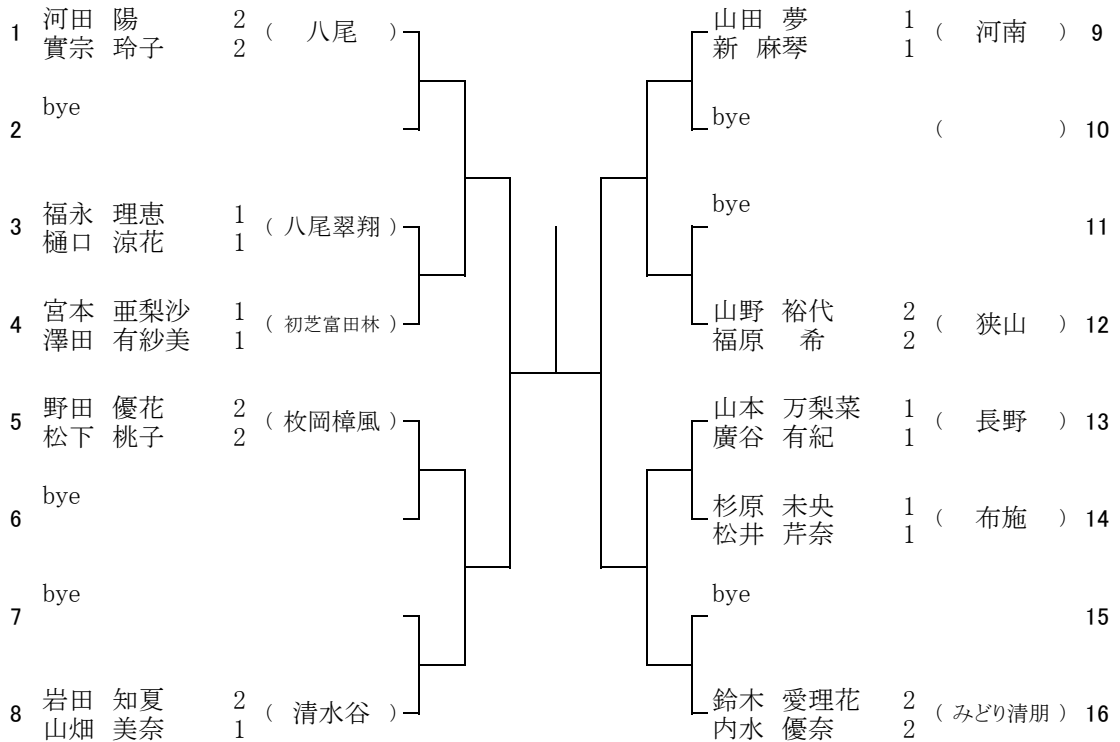

9 ブロック

1月15日(土) 八尾高校
予備1 1月16日(日) 八尾高校