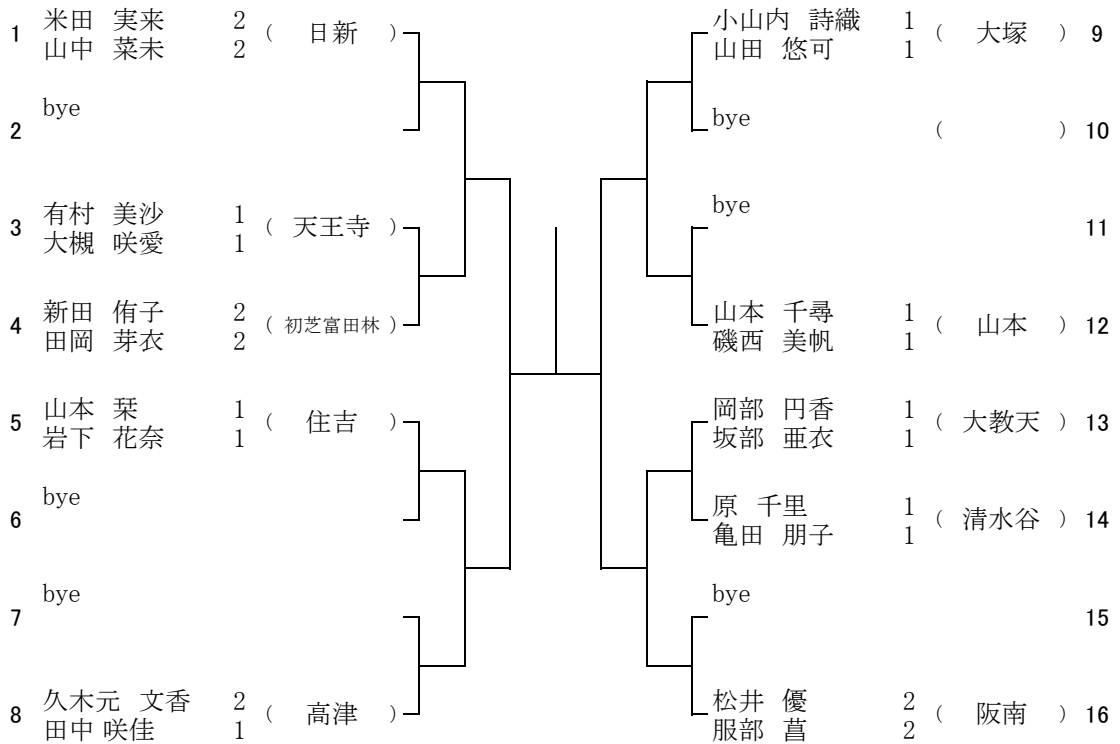

1 ブロック

1月15日(土) 夕陽丘高校
予備1 1月22日(土) 夕陽丘高校

2 ブロック

1月15日(土) 夕陽丘高校
予備1 1月22日(土) 夕陽丘高校

3 ブロック

1月15日(土) 天王寺高校
予備1 1月16日(日) 天王寺高校

4 ブロック

1月15日(土) 天王寺高校
予備1 1月16日(日) 天王寺高校

5 ブロック

1月15日(土) 阿倍野高校
予備1 1月16日(日) 阿倍野高校

6 ブロック

1月15日(土) 阿倍野高校
予備1 1月16日(日) 阿倍野高校

7 ブロック

1月15日(土) 山本高校
 予備1 1月16日(日) 山本高校
 予備2 1月22日(土) 山本高校

8 ブロック

1月15日(土) 山本高校
 予備1 1月16日(日) 山本高校
 予備2 1月22日(土) 山本高校