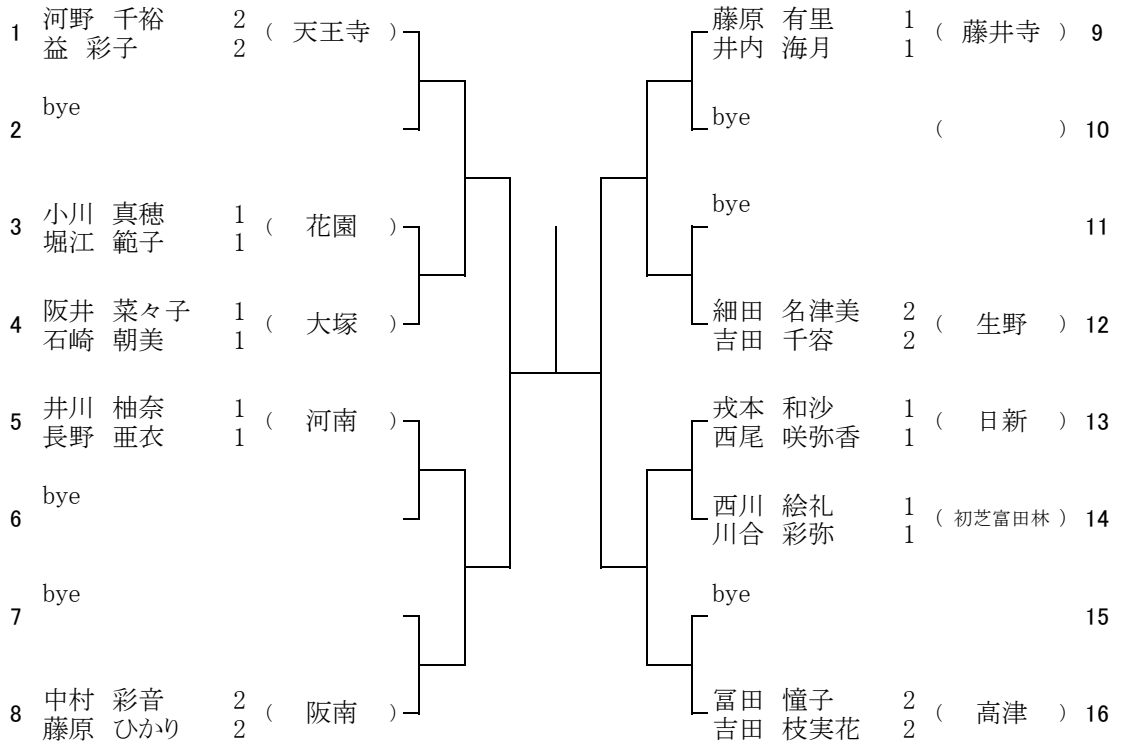

1 ブロック

1月15日(土) 夕陽丘高校
予備1 1月22日(土) 夕陽丘高校

2 ブロック

1月15日(土) 夕陽丘高校
予備1 1月22日(土) 夕陽丘高校

3 ブロック

1月15日(土) 天王寺高校
予備1 1月16日(日) 天王寺高校

4 ブロック

1月15日(土) 天王寺高校
予備1 1月16日(日) 天王寺高校

5 ブロック

1月15日(土) 阿倍野高校
予備1 1月16日(日) 阿倍野高校

6 ブロック

1月15日(土) 阿倍野高校
予備1 1月16日(日) 阿倍野高校

7 ブロック

1月15日(土) 山本高校
 予備1 1月16日(日) 山本高校
 予備2 1月22日(土) 山本高校

8 ブロック

1月15日(土) 山本高校
 予備1 1月16日(日) 山本高校
 予備2 1月22日(土) 山本高校