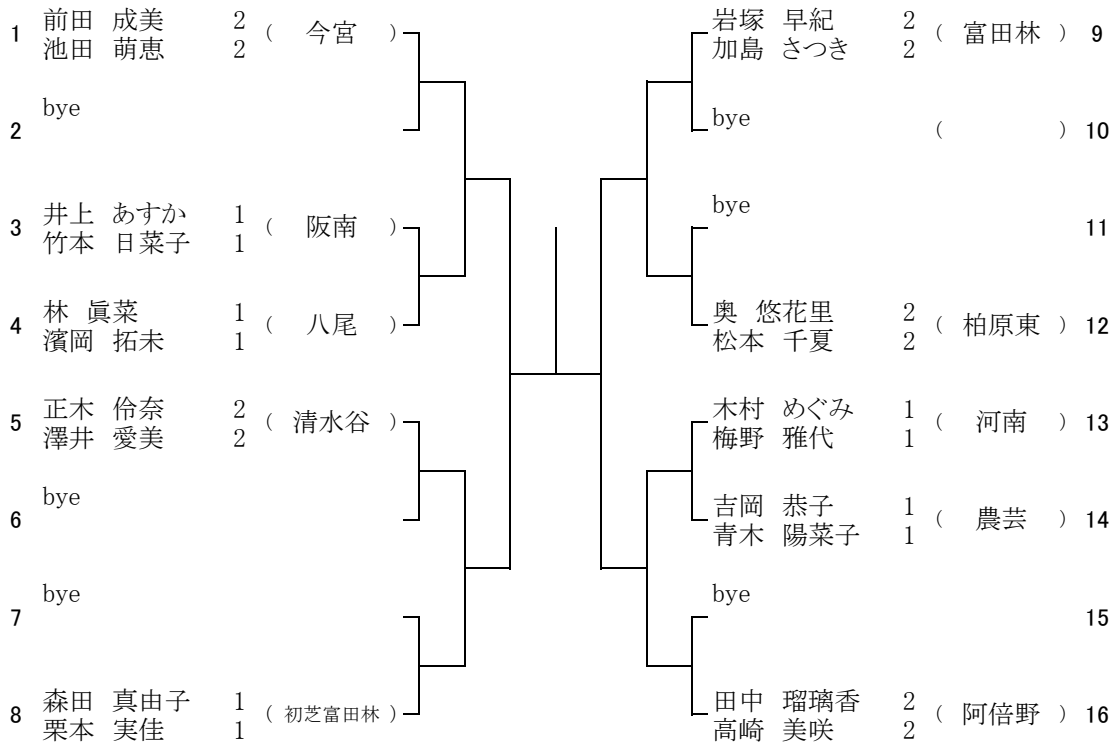

1 ブロック

1月15日(土) 夕陽丘高校
予備1 1月22日(土) 夕陽丘高校

2 ブロック

1月15日(土) 夕陽丘高校
予備1 1月22日(土) 夕陽丘高校

3 ブロック

1月15日(土) 天王寺高校
予備1 1月16日(日) 天王寺高校

4 ブロック

1月15日(土) 天王寺高校
予備1 1月16日(日) 天王寺高校

5 ブロック

1月15日(土) 阿倍野高校
予備1 1月16日(日) 阿倍野高校

6 ブロック

1月15日(土) 阿倍野高校
予備1 1月16日(日) 阿倍野高校

7 ブロック

1月15日(土) 山本高校
 予備1 1月16日(日) 山本高校
 予備2 1月22日(土) 山本高校

8 ブロック

1月15日(土) 山本高校
 予備1 1月16日(日) 山本高校
 予備2 1月22日(土) 山本高校