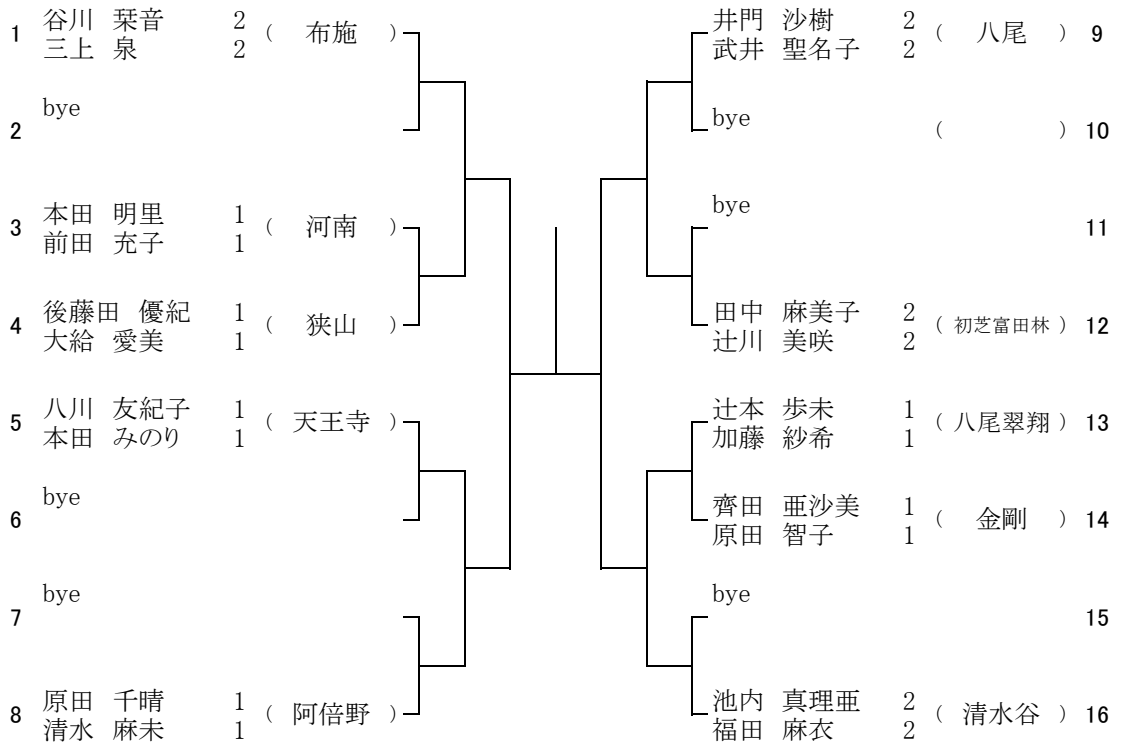

1 ブロック

1月15日(土) 夕陽丘高校
予備1 1月22日(土) 夕陽丘高校

2 ブロック

1月15日(土) 夕陽丘高校
予備1 1月22日(土) 夕陽丘高校

3 ブロック

1月15日(土) 天王寺高校
予備1 1月16日(日) 天王寺高校

4 ブロック

1月15日(土) 天王寺高校
予備1 1月16日(日) 天王寺高校

5 ブロック

1月15日(土) 阿倍野高校
予備1 1月16日(日) 阿倍野高校

6 ブロック

1月15日(土) 阿倍野高校
予備1 1月16日(日) 阿倍野高校

7 ブロック

1月15日(土) 山本高校
 予備1 1月16日(日) 山本高校
 予備2 1月22日(土) 山本高校

8 ブロック

1月15日(土) 山本高校
 予備1 1月16日(日) 山本高校
 予備2 1月22日(土) 山本高校