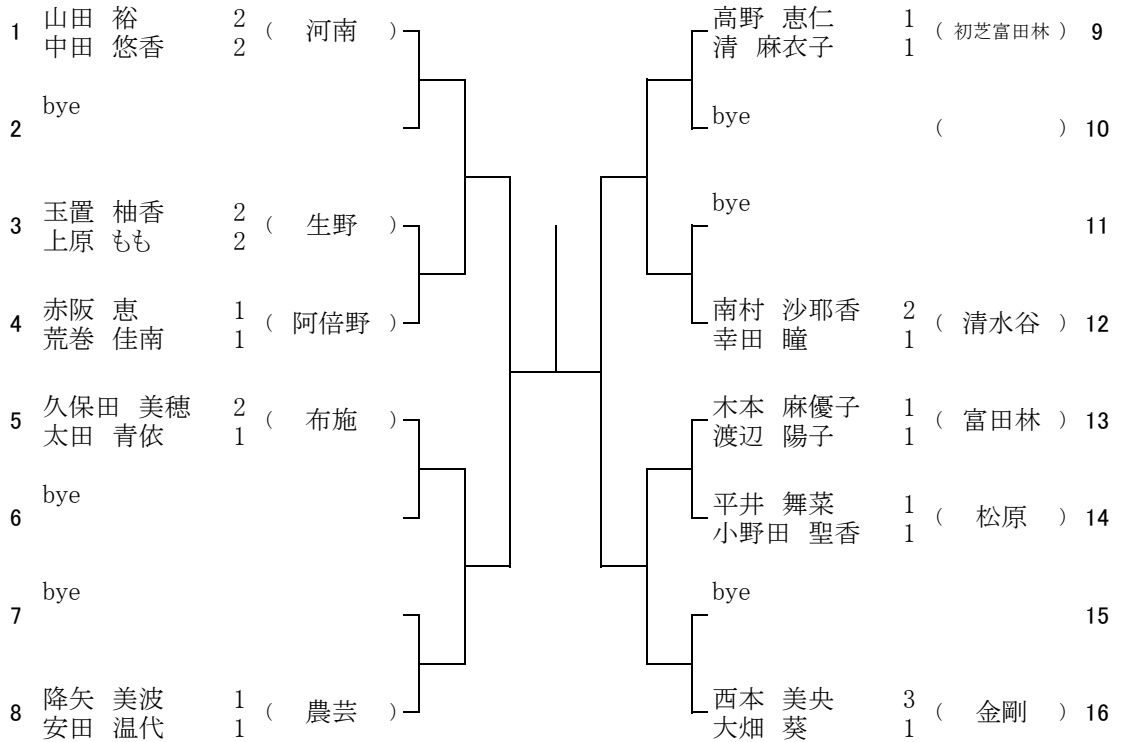

14 ブロック

1月15日(土) 金剛高校
予備1 1月16日(日) 金剛高校
予備2 1月22日(土) 金剛高校