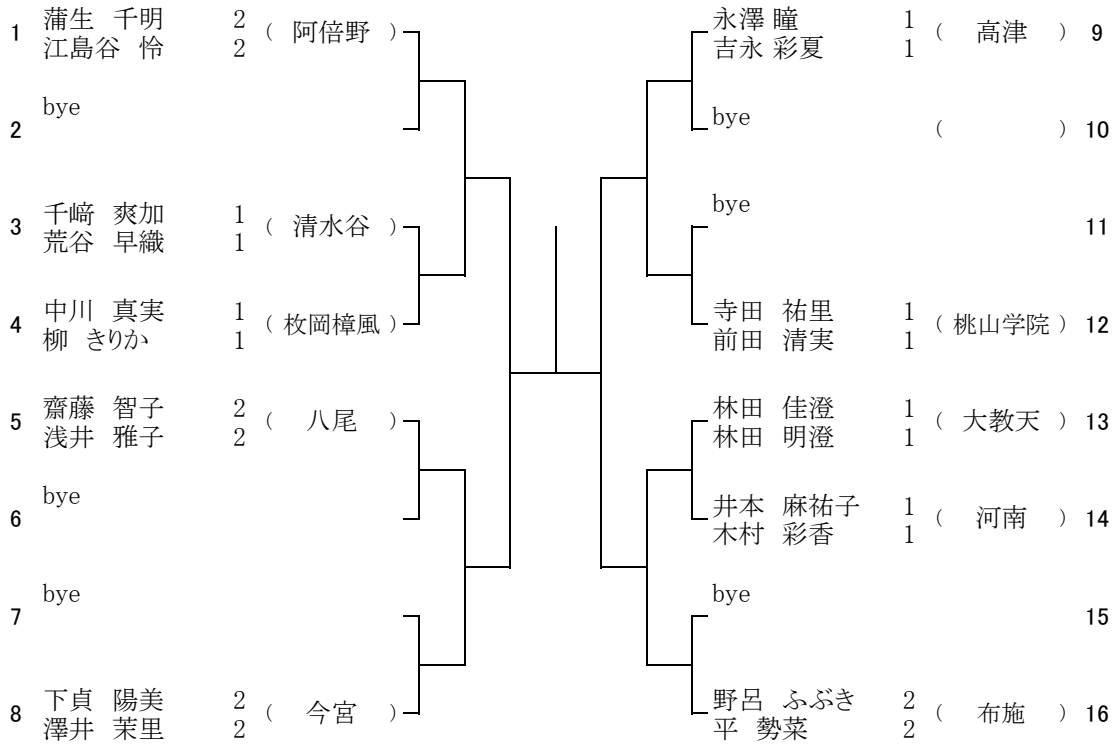

1 ブロック

1月15日(土) 夕陽丘高校
予備1 1月22日(土) 夕陽丘高校

2 ブロック

1月15日(土) 夕陽丘高校
予備1 1月22日(土) 夕陽丘高校

3 ブロック

1月15日(土) 天王寺高校
予備1 1月16日(日) 天王寺高校

4 ブロック

1月15日(土) 天王寺高校
予備1 1月16日(日) 天王寺高校

5 ブロック

1月15日(土) 阿倍野高校
予備1 1月16日(日) 阿倍野高校

6 ブロック

1月15日(土) 阿倍野高校
予備1 1月16日(日) 阿倍野高校

7 ブロック

1月15日(土) 山本高校
 予備1 1月16日(日) 山本高校
 予備2 1月22日(土) 山本高校

8 ブロック

1月15日(土) 山本高校
 予備1 1月16日(日) 山本高校
 予備2 1月22日(土) 山本高校