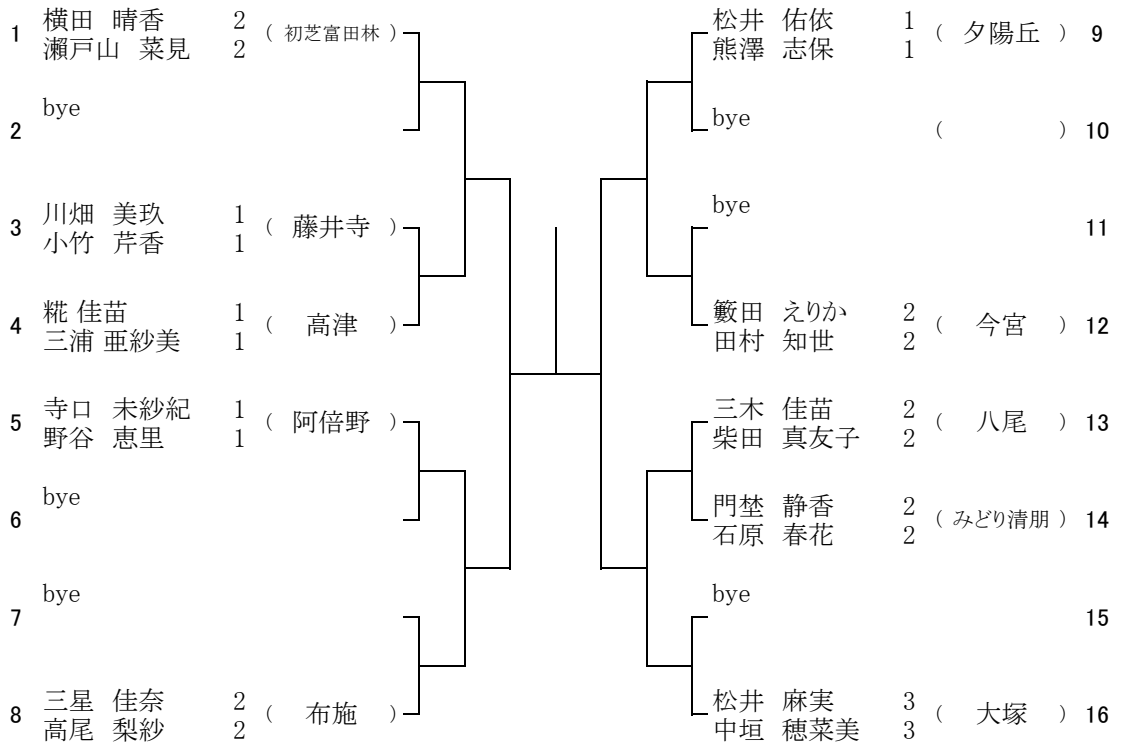

1 ブロック

1月15日(土) 夕陽丘高校
予備1 1月22日(土) 夕陽丘高校

2 ブロック

1月15日(土) 夕陽丘高校
予備1 1月22日(土) 夕陽丘高校

3 ブロック

1月15日(土) 天王寺高校
予備1 1月16日(日) 天王寺高校

4 ブロック

1月15日(土) 天王寺高校
予備1 1月16日(日) 天王寺高校

5 ブロック

1月15日(土) 阿倍野高校
予備1 1月16日(日) 阿倍野高校

6 ブロック

1月15日(土) 阿倍野高校
予備1 1月16日(日) 阿倍野高校

7 ブロック

1月15日(土) 山本高校
 予備1 1月16日(日) 山本高校
 予備2 1月22日(土) 山本高校

8 ブロック

1月15日(土) 山本高校
 予備1 1月16日(日) 山本高校
 予備2 1月22日(土) 山本高校