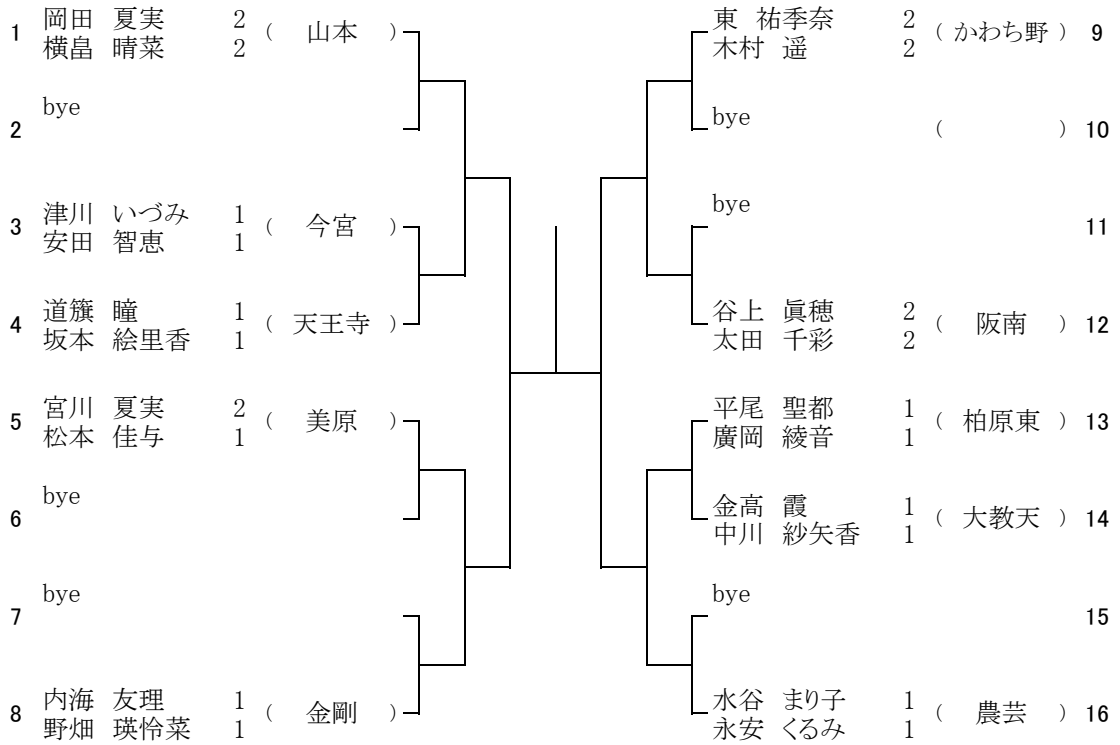

1 ブロック

1月15日(土) 夕陽丘高校
予備1 1月22日(土) 夕陽丘高校

2 ブロック

1月15日(土) 夕陽丘高校
予備1 1月22日(土) 夕陽丘高校

3 ブロック

1月15日(土) 天王寺高校
予備1 1月16日(日) 天王寺高校

4 ブロック

1月15日(土) 天王寺高校
予備1 1月16日(日) 天王寺高校

5 ブロック

1月15日(土) 阿倍野高校
予備1 1月16日(日) 阿倍野高校

6 ブロック

1月15日(土) 阿倍野高校
予備1 1月16日(日) 阿倍野高校

7 ブロック

1月15日(土) 山本高校
 予備1 1月16日(日) 山本高校
 予備2 1月22日(土) 山本高校

8 ブロック

1月15日(土) 山本高校
 予備1 1月16日(日) 山本高校
 予備2 1月22日(土) 山本高校