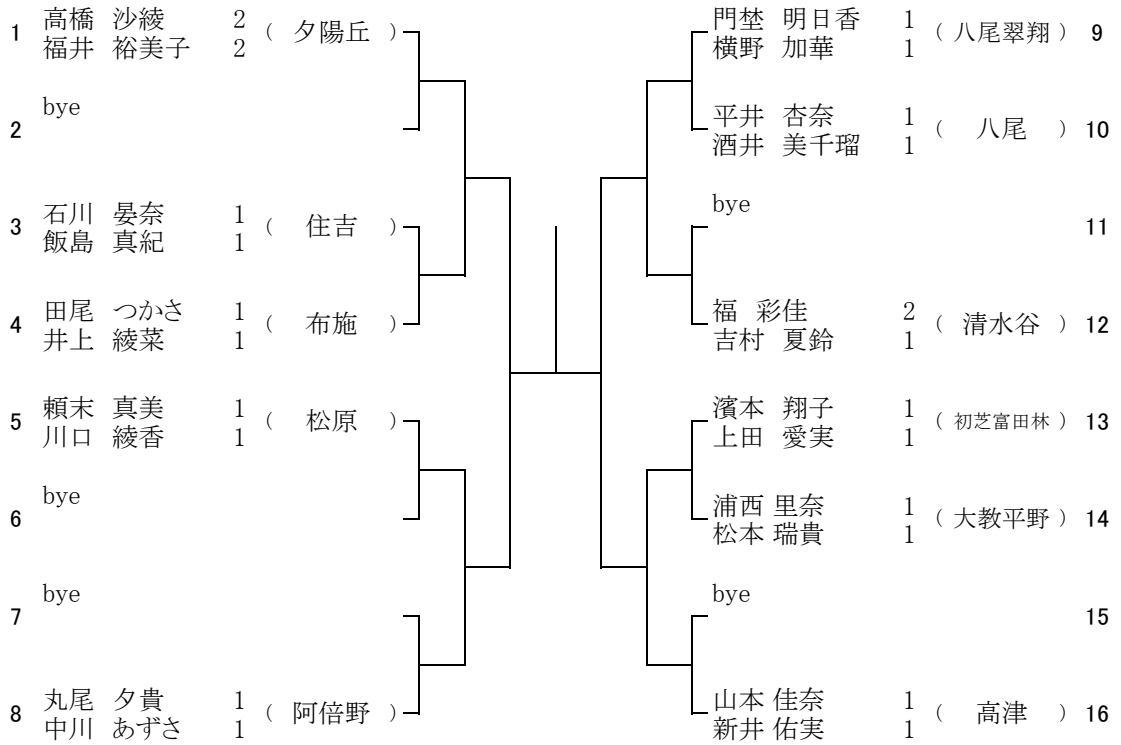

1 ブロック

1月15日(土) 夕陽丘高校
予備1 1月22日(土) 夕陽丘高校

2 ブロック

1月15日(土) 夕陽丘高校
予備1 1月22日(土) 夕陽丘高校

3 ブロック

1月15日(土) 天王寺高校
予備1 1月16日(日) 天王寺高校

4 ブロック

1月15日(土) 天王寺高校
予備1 1月16日(日) 天王寺高校

5 ブロック

1月15日(土) 阿倍野高校
予備1 1月16日(日) 阿倍野高校

6 ブロック

1月15日(土) 阿倍野高校
予備1 1月16日(日) 阿倍野高校

7 ブロック

1月15日(土) 山本高校
 予備1 1月16日(日) 山本高校
 予備2 1月22日(土) 山本高校

8 ブロック

1月15日(土) 山本高校
 予備1 1月16日(日) 山本高校
 予備2 1月22日(土) 山本高校