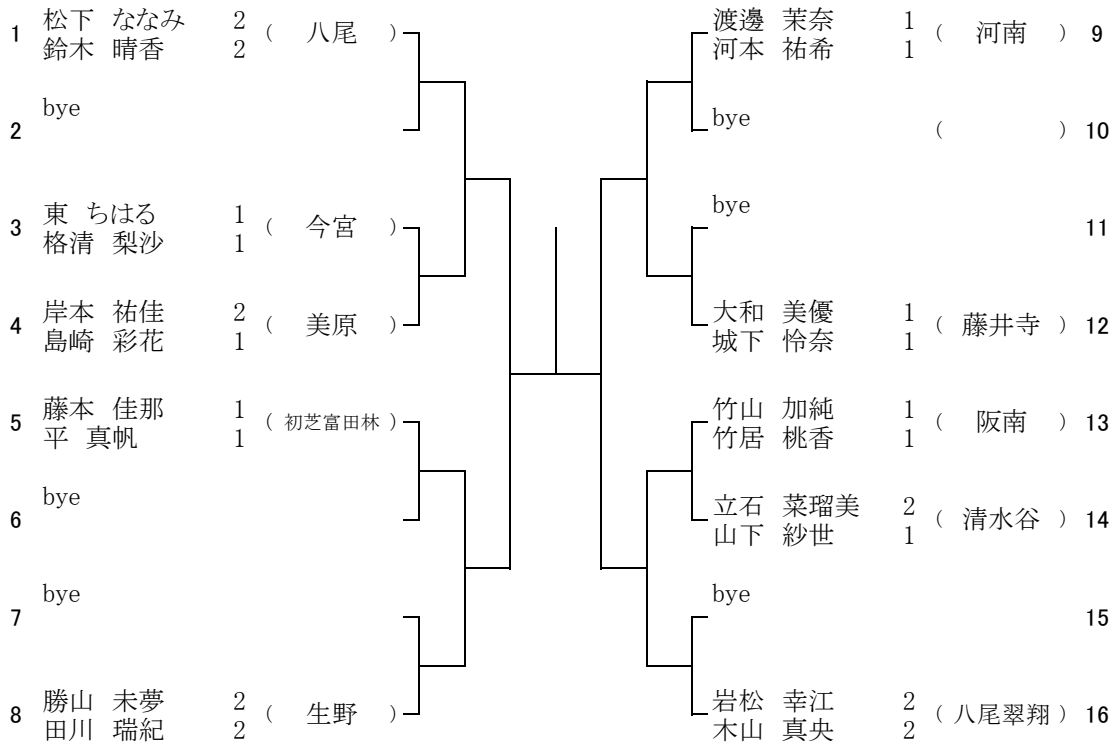

10 ブロック

1月15日(土) 八尾高校
予備1 1月16日(日) 八尾高校