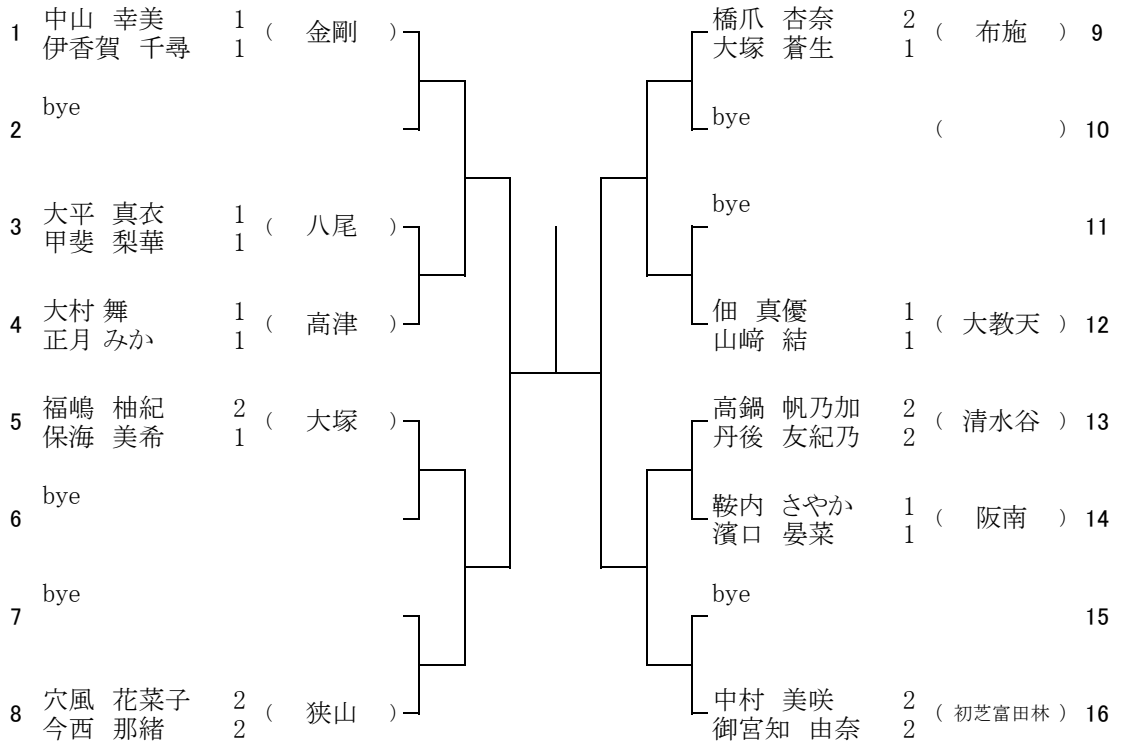

13 ブロック

1月15日(土) 金剛高校
予備1 1月16日(日) 金剛高校
予備2 1月22日(土) 金剛高校