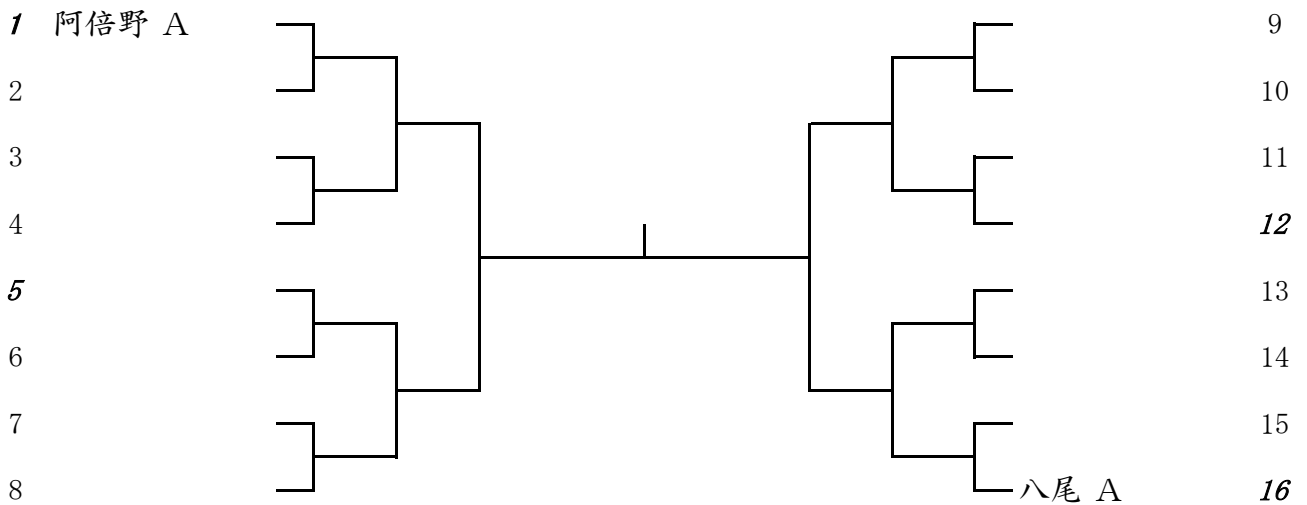

男子団体 本戦

6月26日(土)
大教大天王寺高校

ドロー番号の19は大教大天王寺 Aと山本 Aの抽選で決める。
ドロー番号の6と14は大教大天王寺 Aと山本 Aの抽選にはずれたチームと1ブロックの勝者との抽選で決める。
その他のドロー番号は予選アップチームによるオープン抽選とする

女子団体 本戦

6月26日(土)
阿倍野高校

ドロー番号の5と12は阿倍野 Bと1ブロック勝利チームの抽選とする。
その他のドロー番号は予選アップチームによるオープン抽選とする。