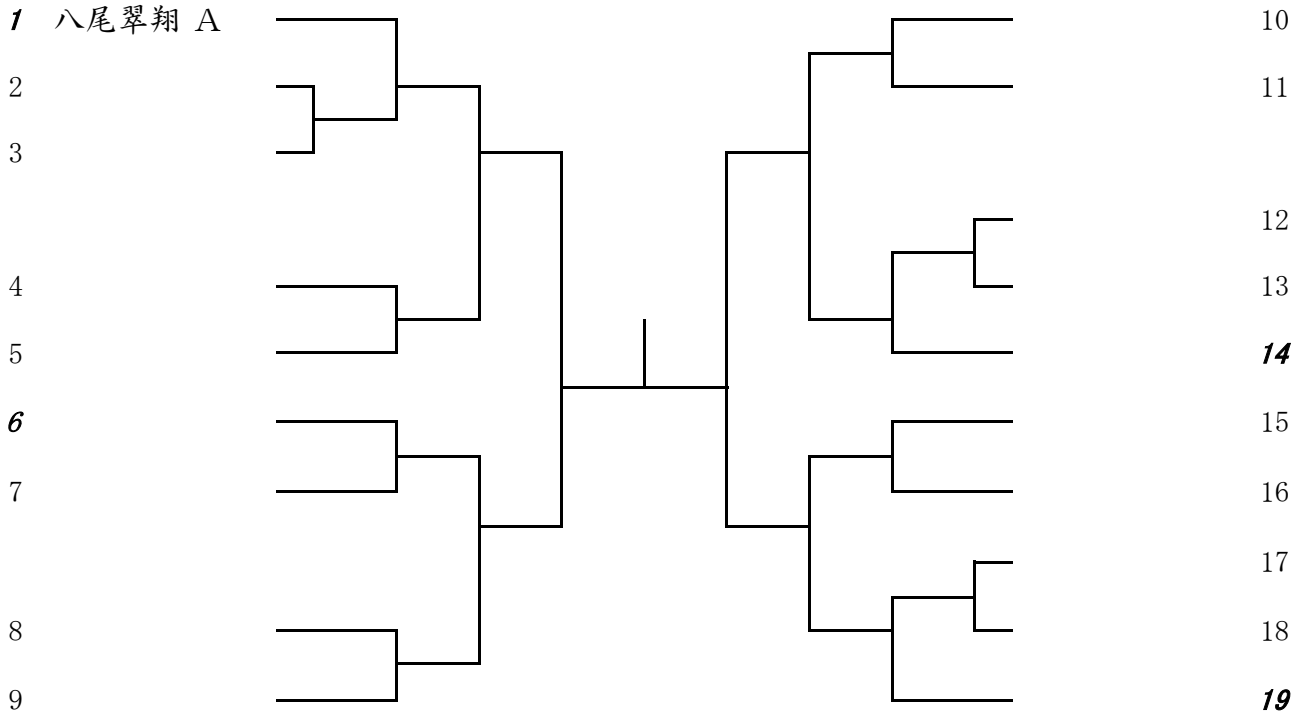

男子団体 本戦

6月26日(土)
大教大天王寺高校

ドロー番号の19は大教大天王寺 Aと山本 Aの抽選で決める。
ドロー番号の6と14は大教大天王寺 Aと山本 Aの抽選にはずれたチームと1ブロックの勝者との抽選で決める。
その他のドロー番号は予選アップチームによるオープン抽選とする

女子団体 本戦

6月26日(土)
阿倍野高校

ドロー番号の5と12は阿倍野 Bと1ブロック勝利チームの抽選とする。
その他のドロー番号は予選アップチームによるオープン抽選とする。