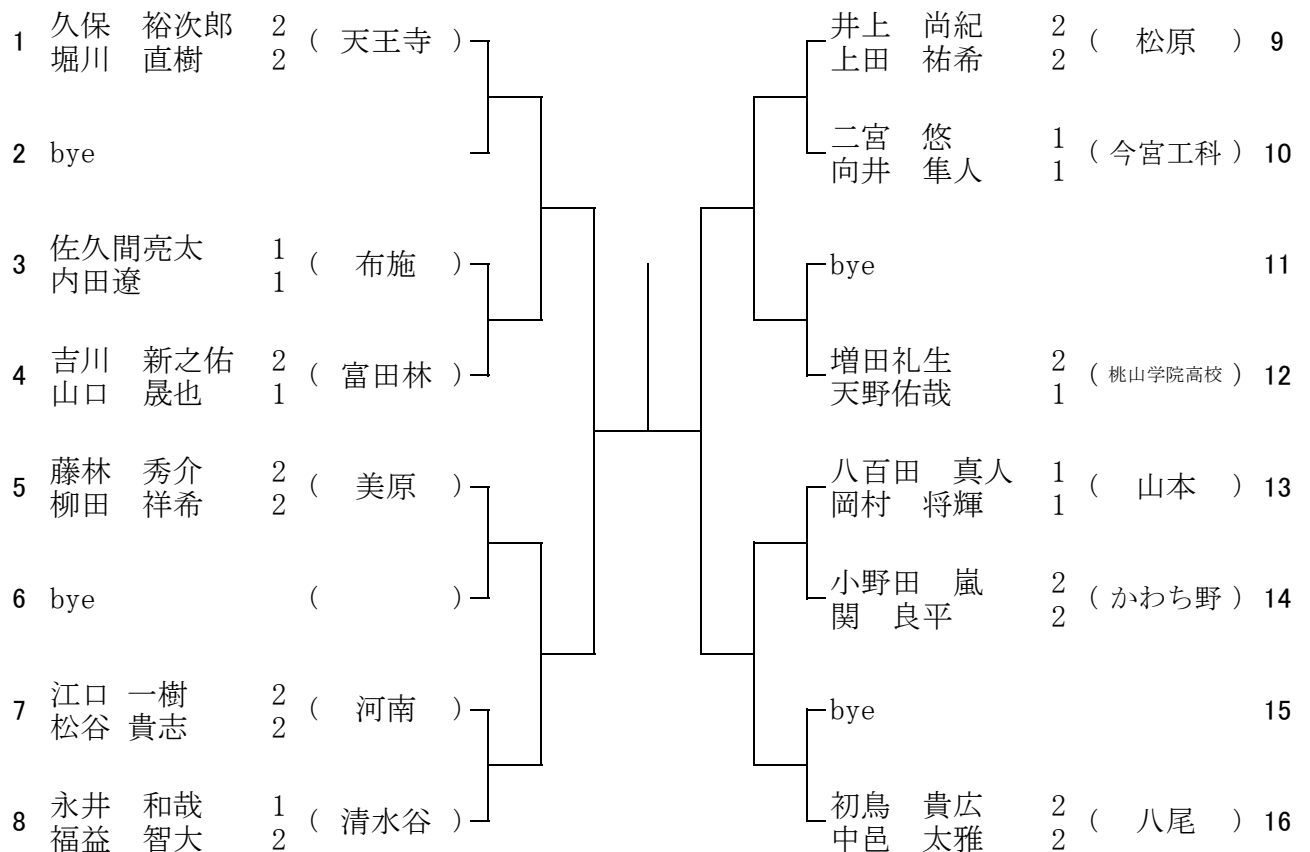

10 ブロック

1月21日(土) 布施高校
予備1 1月28日(土) 布施高校