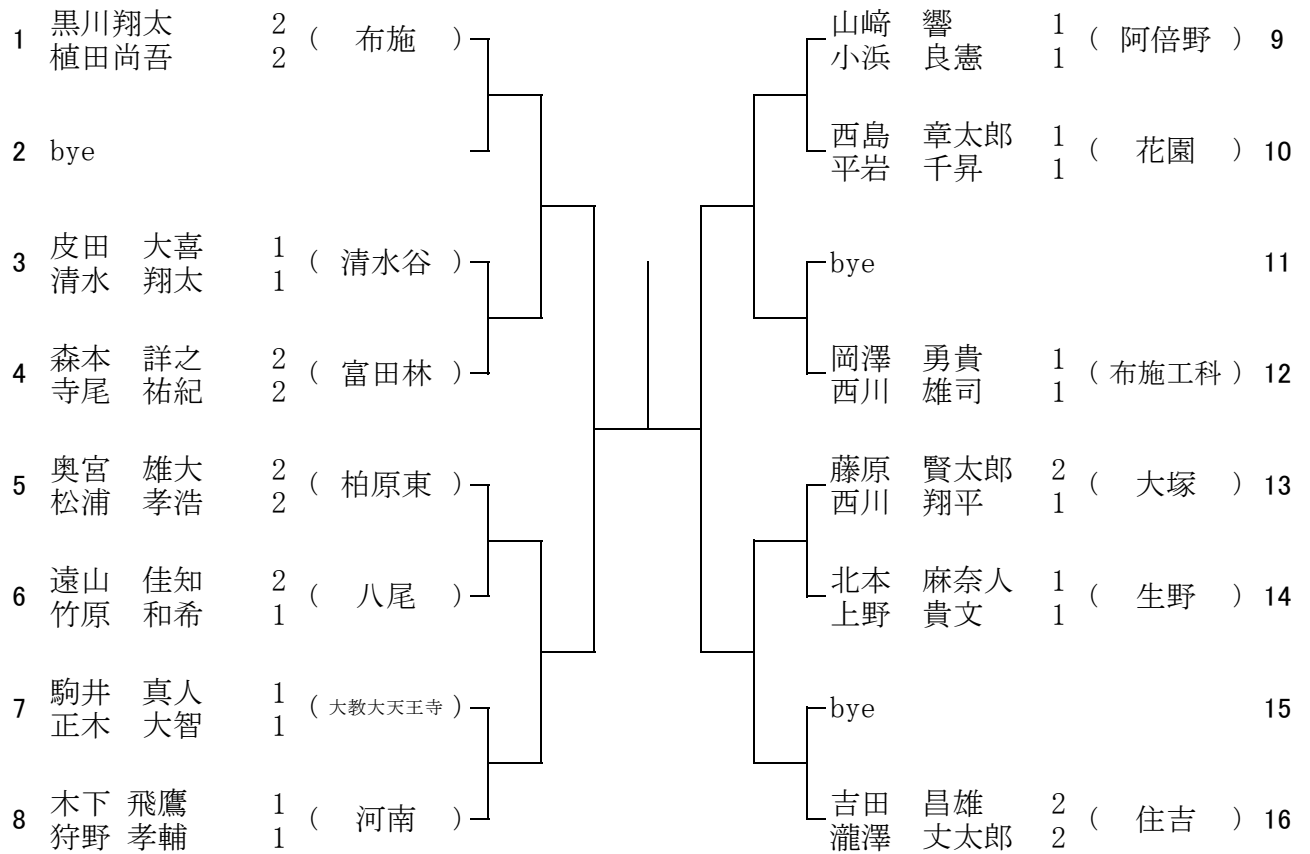

9 ブロック

1月21日(土) 布施高校
予備1 1月28日(土) 布施高校