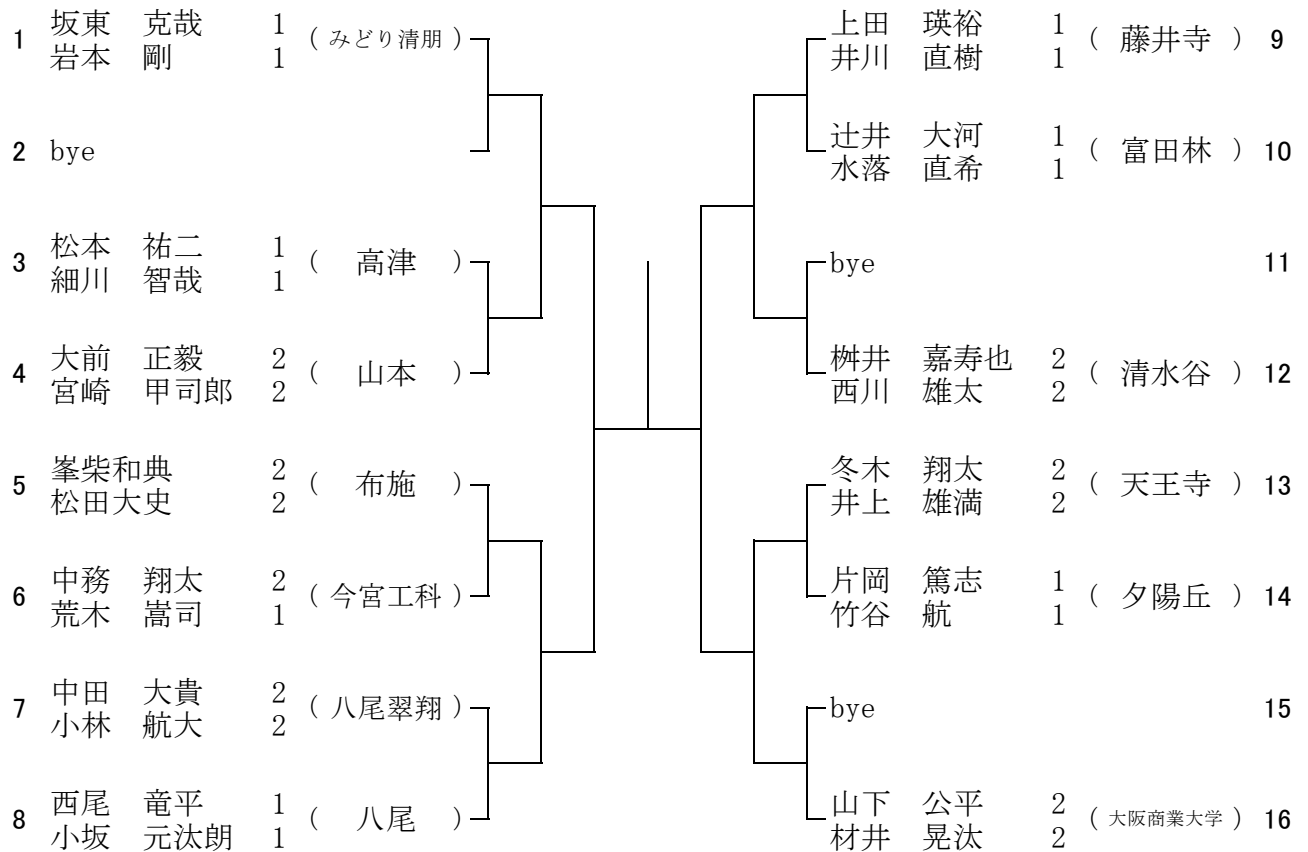

1月22日(日) みどり清明高校
予備1 1月28日(土) みどり清明高校

1 ブロック

1月22日(日) みどり清明高校
予備1 1月28日(土) みどり清明高校

2 ブロック

1月22日(日) みどり清明高校
予備1 1月28日(土) みどり清明高校

3 ブロック

1月21日(土) 枚岡樟風高校
予備1 1月22日(日) 枚岡樟風高校
予備2 1月28日(土) 枚岡樟風高校

4 ブロック