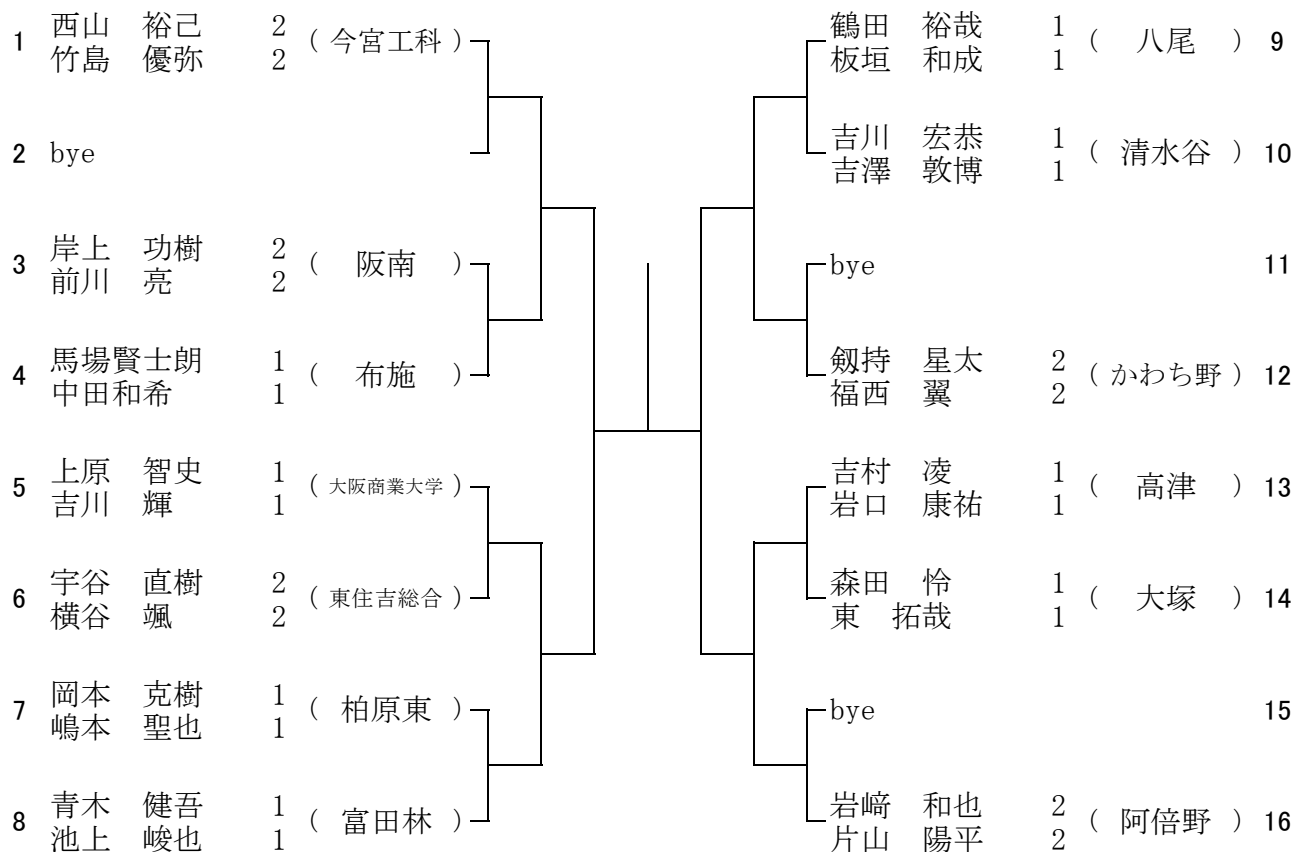

5 ブロック

1月21日(土) 枚岡樟風高校
 予備1 1月22日(日) 枚岡樟風高校
 予備2 1月28日(土) 枚岡樟風高校

6 ブロック

1月21日(土) 東住吉総合高校
 予備1 1月22日(日) 東住吉総合高校
 予備2 1月28日(土) 東住吉総合高校

7 ブロック

1月21日(土) 東住吉総合高校
予備1 1月22日(日) 東住吉総合高校
予備2 1月28日(土) 東住吉総合高校

8 ブロック

1月21日(土) 今宮工科高校
予備1 1月22日(日) 今宮工科高校