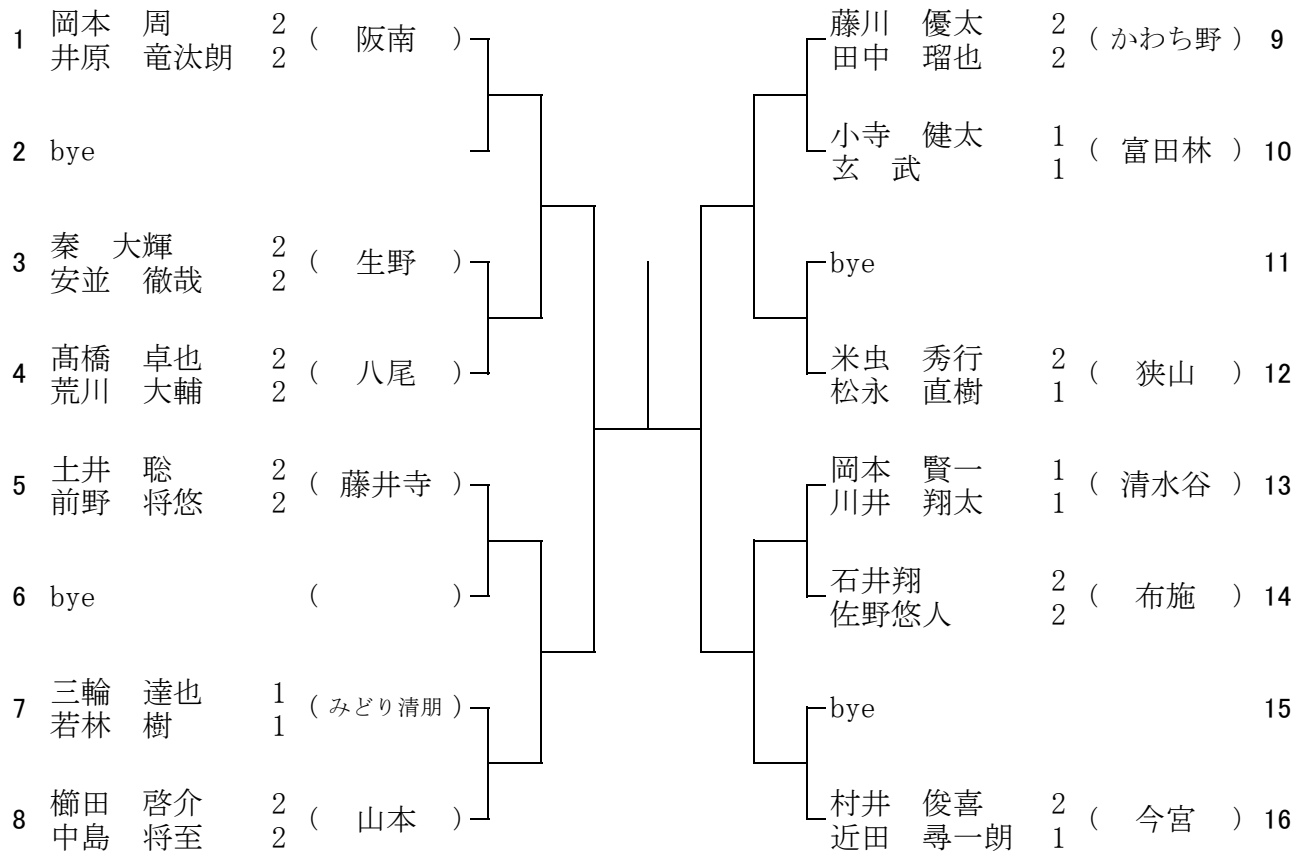

1月22日(日) みどり清明高校
予備1 1月28日(土) みどり清明高校

1 ブロック

1月22日(日) みどり清明高校
予備1 1月28日(土) みどり清明高校

2 ブロック

1月22日(日) みどり清明高校
予備1 1月28日(土) みどり清明高校

3 ブロック

1月21日(土) 枚岡樟風高校
予備1 1月22日(日) 枚岡樟風高校
予備2 1月28日(土) 枚岡樟風高校

4 ブロック