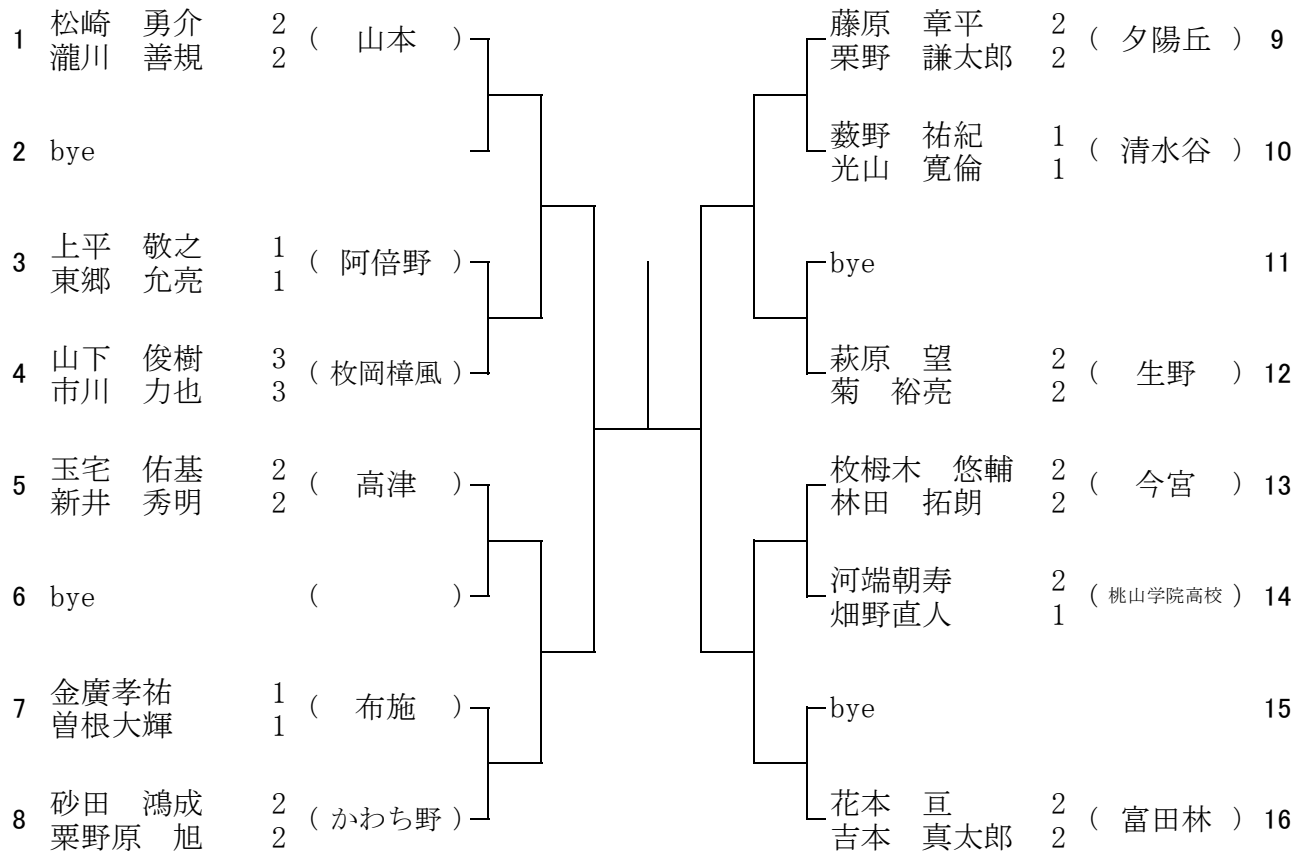

5 ブロック

1月21日(土) 枚岡樟風高校
予備1 1月22日(日) 枚岡樟風高校
予備2 1月28日(土) 枚岡樟風高校