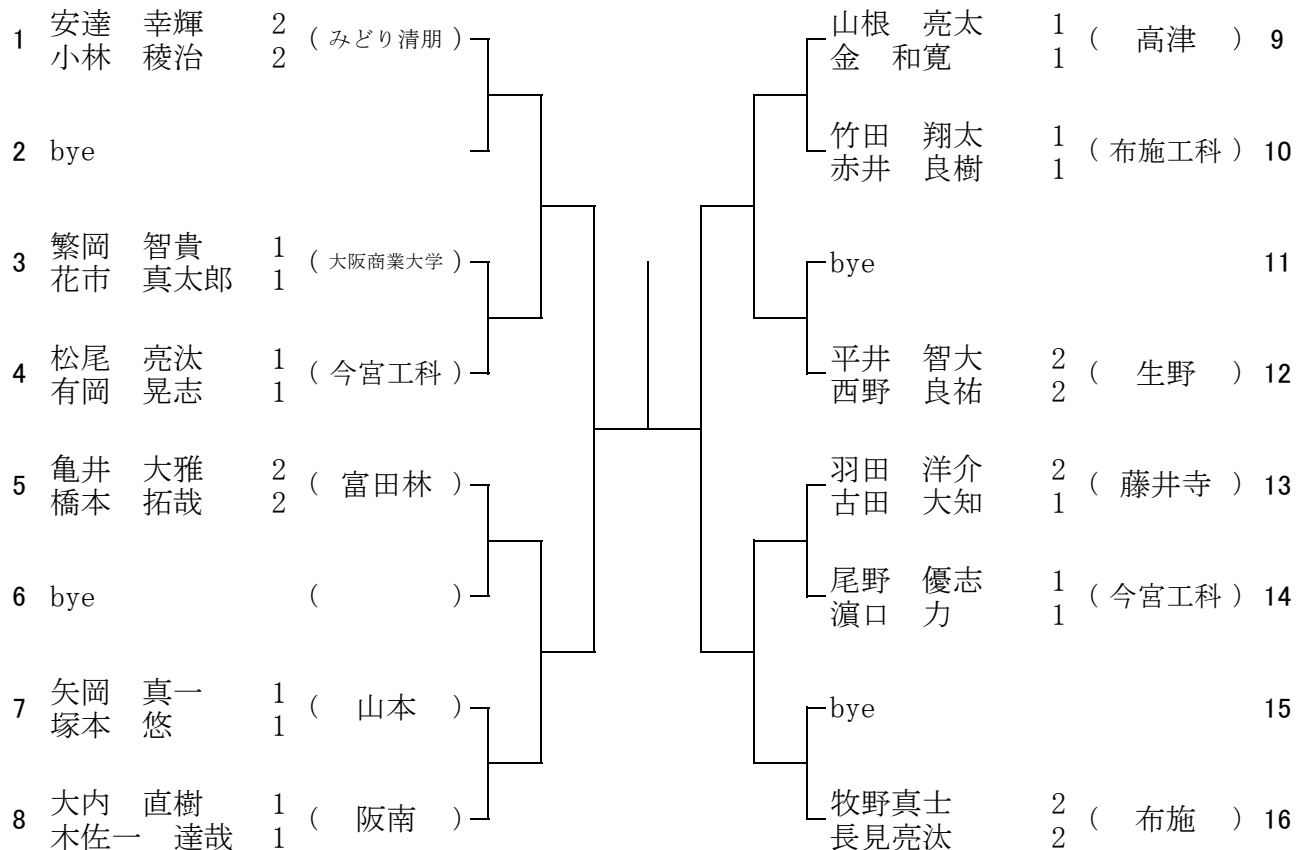

1月22日(日) みどり清明高校
予備1 1月28日(土) みどり清明高校

1 ブロック

1月22日(日) みどり清明高校
予備1 1月28日(土) みどり清明高校

2 ブロック

1月22日(日) みどり清明高校
予備1 1月28日(土) みどり清明高校

3 ブロック

1月21日(土) 枚岡樟風高校
予備1 1月22日(日) 枚岡樟風高校
予備2 1月28日(土) 枚岡樟風高校

4 ブロック