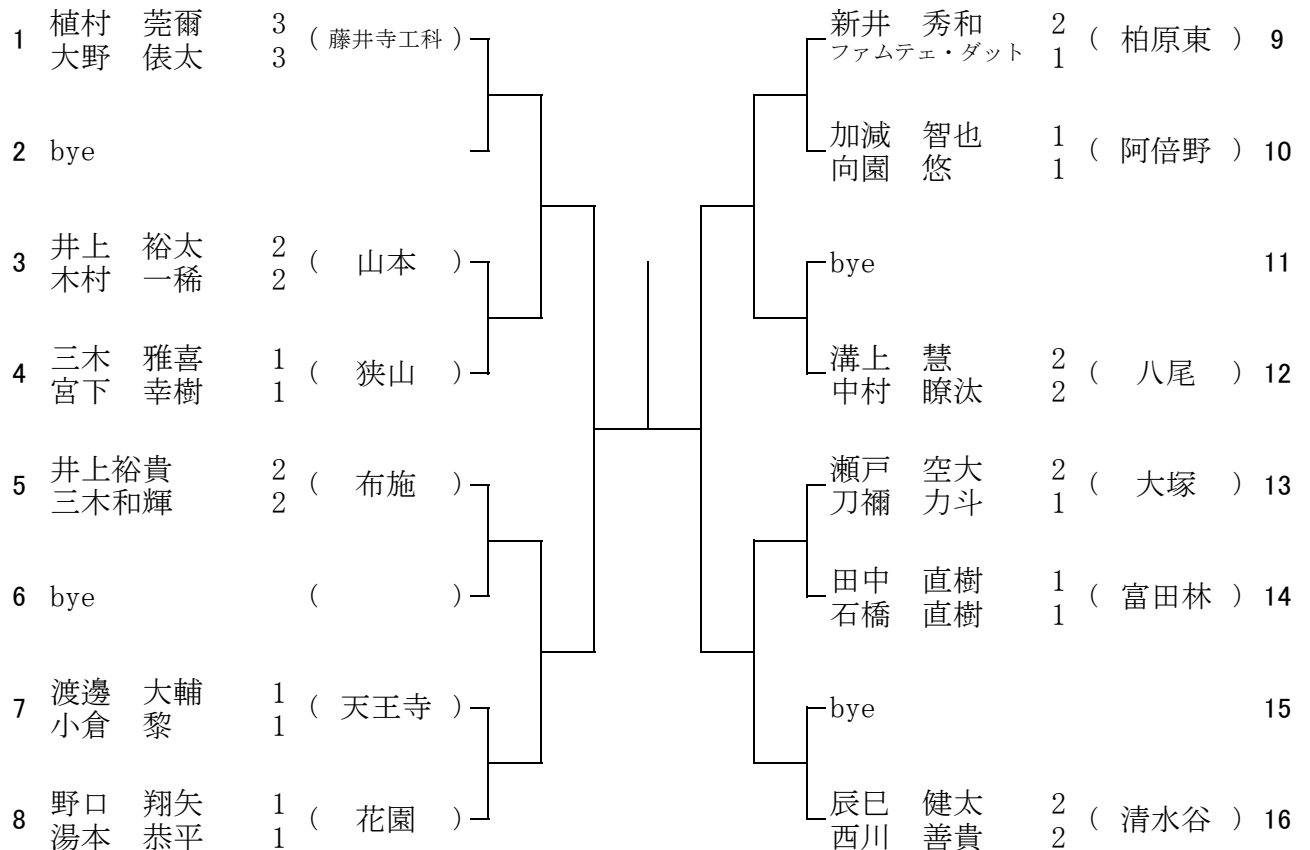

1月21日(土) 布施高校

予備1 1月28日(土) 布施高校

1 1 ブロック

1月21日(土) 布施高校

予備1 1月28日(土) 布施高校

1 2 ブロック