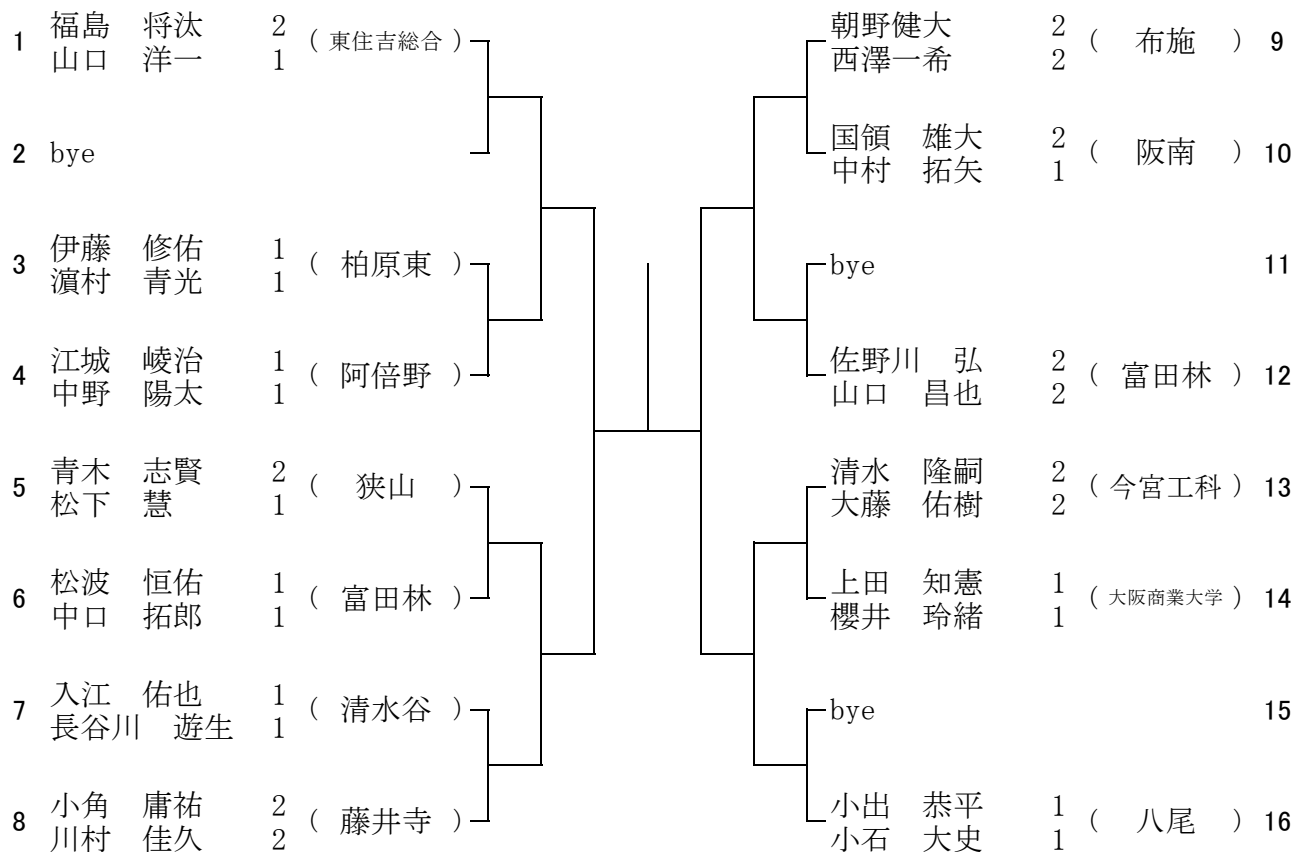

1月22日(日) みどり清明高校
予備1 1月28日(土) みどり清明高校

1 ブロック

1月22日(日) みどり清明高校
予備1 1月28日(土) みどり清明高校

2 ブロック

1月22日(日) みどり清明高校
予備1 1月28日(土) みどり清明高校

3 ブロック

1月21日(土) 枚岡樟風高校
予備1 1月22日(日) 枚岡樟風高校
予備2 1月28日(土) 枚岡樟風高校

4 ブロック

5 ブロック

1月21日(土) 枚岡樟風高校
 予備1 1月22日(日) 枚岡樟風高校
 予備2 1月28日(土) 枚岡樟風高校

6 ブロック

1月21日(土) 東住吉総合高校
 予備1 1月22日(日) 東住吉総合高校
 予備2 1月28日(土) 東住吉総合高校

7 ブロック

1月21日(土) 東住吉総合高校
予備1 1月22日(日) 東住吉総合高校
予備2 1月28日(土) 東住吉総合高校

8 ブロック

1月21日(土) 今宮工科高校
予備1 1月22日(日) 今宮工科高校