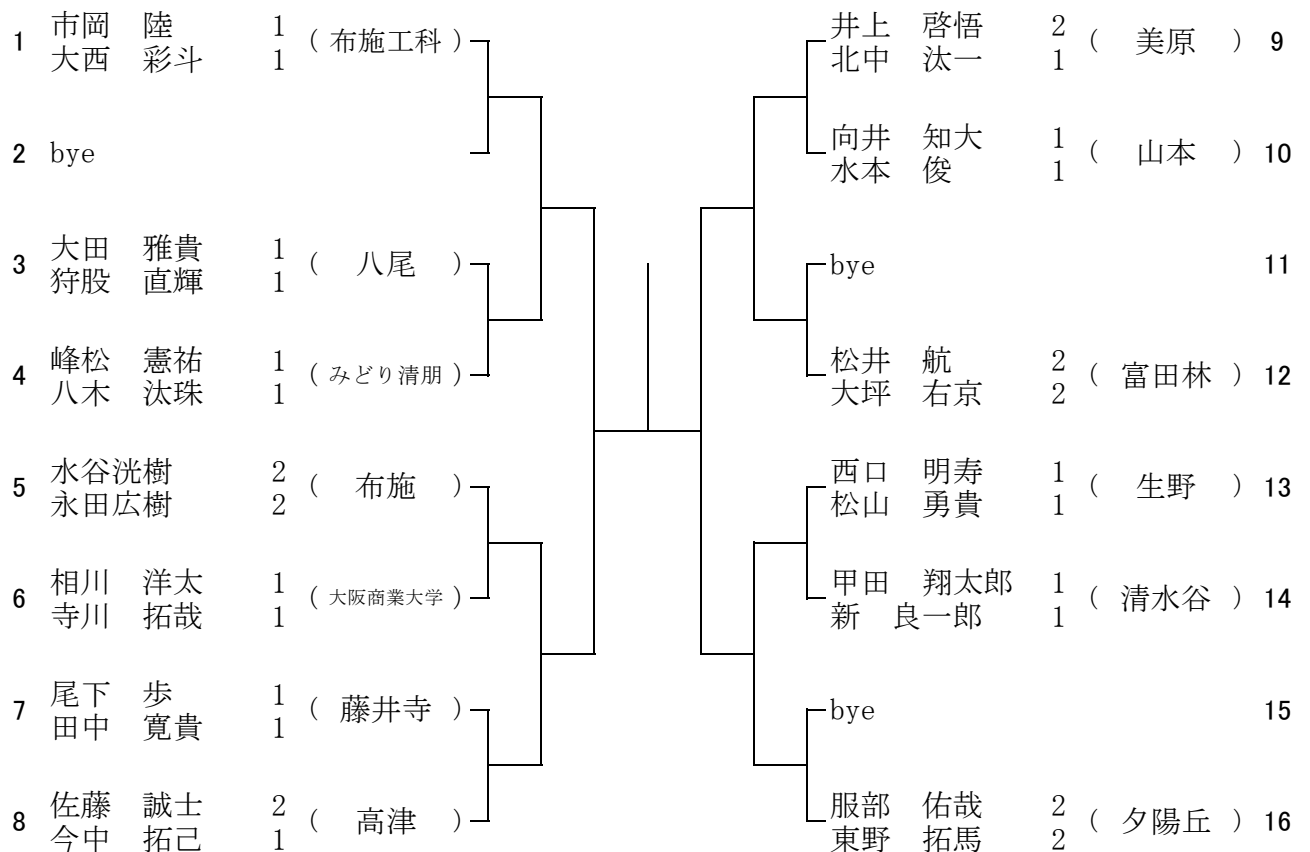

予備1 1月28日(土) 布施高校

1 2 ブロック

13 ブロック

1月21日(土) 布施工科高校
予備1 1月28日(土) 布施工科高校

14 ブロック

1月21日(土) 布施工科高校
予備1 1月28日(土) 布施工科高校

15 ブロック

1月22日(土) 河南高校
予備1 1月28日(日) 河南高校