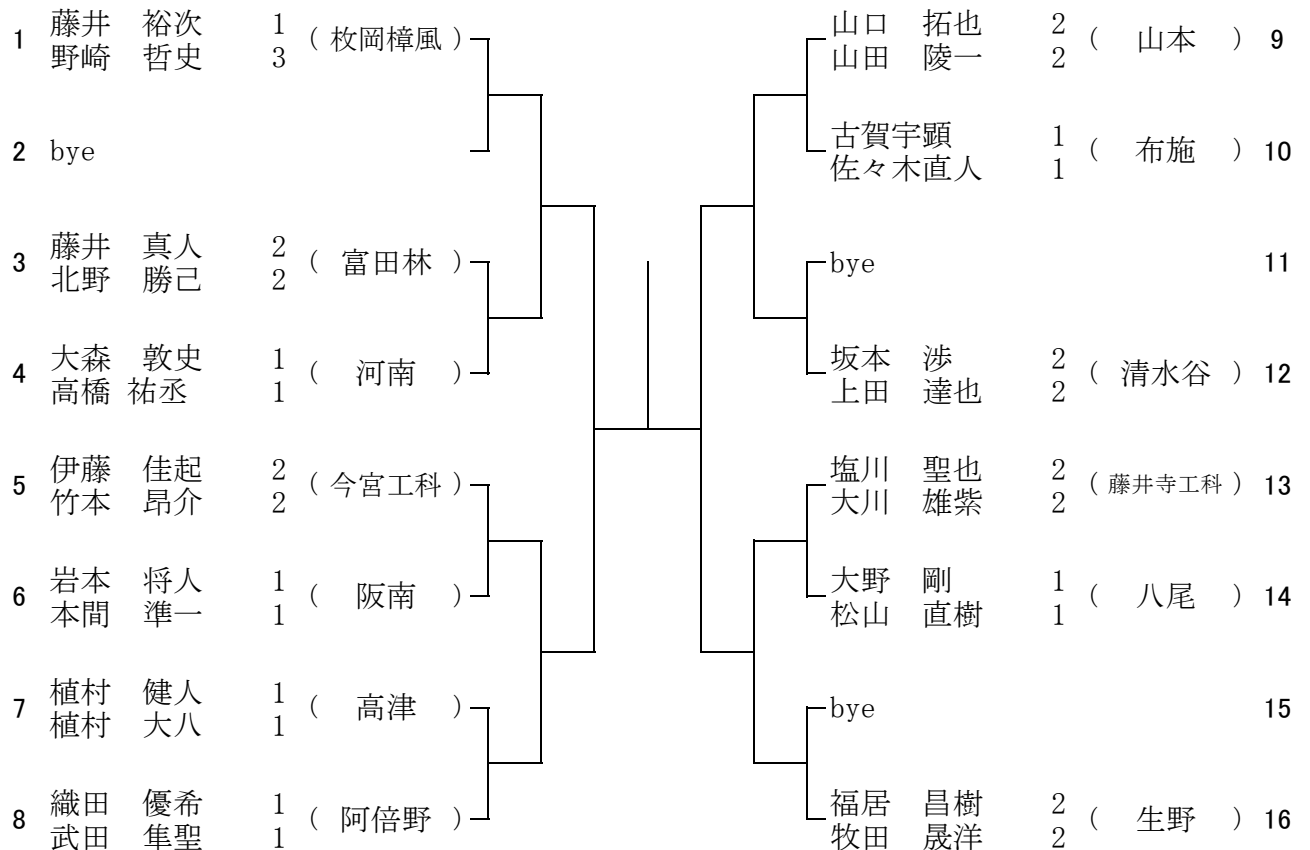

1月22日(日) みどり清明高校
予備1 1月28日(土) みどり清明高校

1 ブロック

1月22日(日) みどり清明高校
予備1 1月28日(土) みどり清明高校

2 ブロック

1月22日(日) みどり清明高校
予備1 1月28日(土) みどり清明高校

3 ブロック

1月21日(土) 枚岡樟風高校
予備1 1月22日(日) 枚岡樟風高校
予備2 1月28日(土) 枚岡樟風高校

4 ブロック