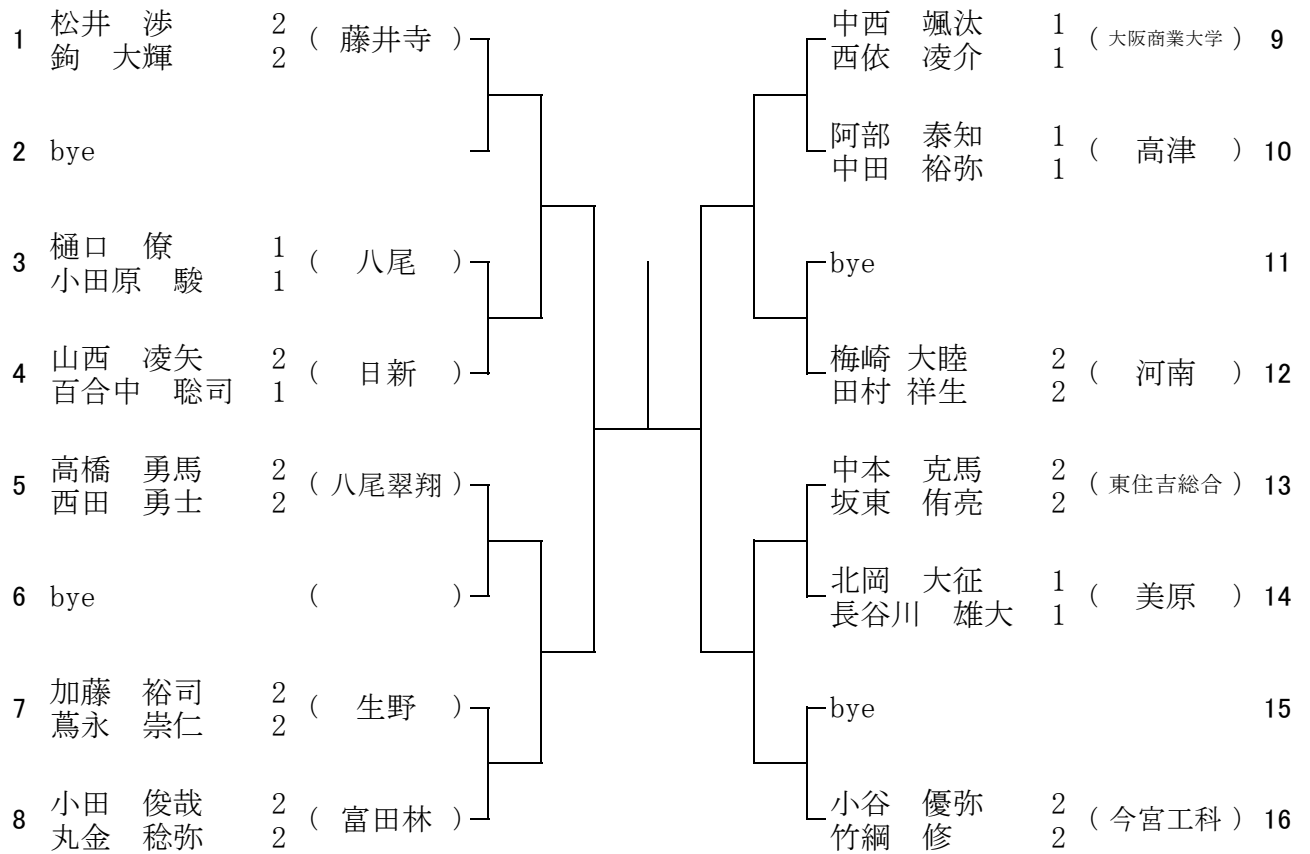

5 ブロック

1月21日(土) 枚岡樟風高校
 予備1 1月22日(日) 枚岡樟風高校
 予備2 1月28日(土) 枚岡樟風高校

6 ブロック

1月21日(土) 東住吉総合高校
 予備1 1月22日(日) 東住吉総合高校
 予備2 1月28日(土) 東住吉総合高校

7 ブロック

1月21日(土) 東住吉総合高校
予備1 1月22日(日) 東住吉総合高校
予備2 1月28日(土) 東住吉総合高校

8 ブロック

1月21日(土) 今宮工科高校
予備1 1月22日(日) 今宮工科高校