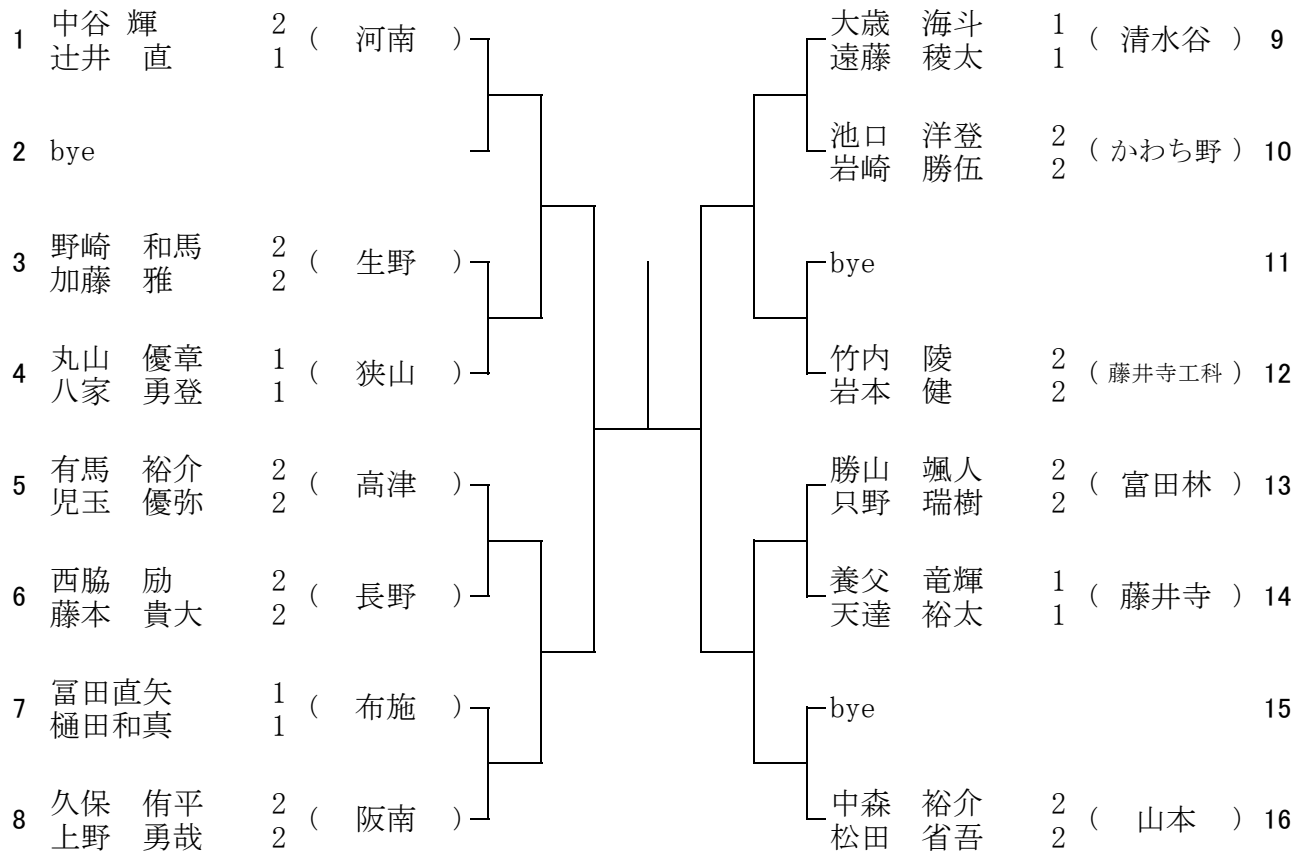

予備1 1月28日(土) 布施高校

1 2 ブロック

13 ブロック

1月21日(土) 布施工科高校
予備1 1月28日(土) 布施工科高校

14 ブロック

1月21日(土) 布施工科高校
予備1 1月28日(土) 布施工科高校

15 ブロック

1月22日(土) 河南高校
予備1 1月28日(日) 河南高校