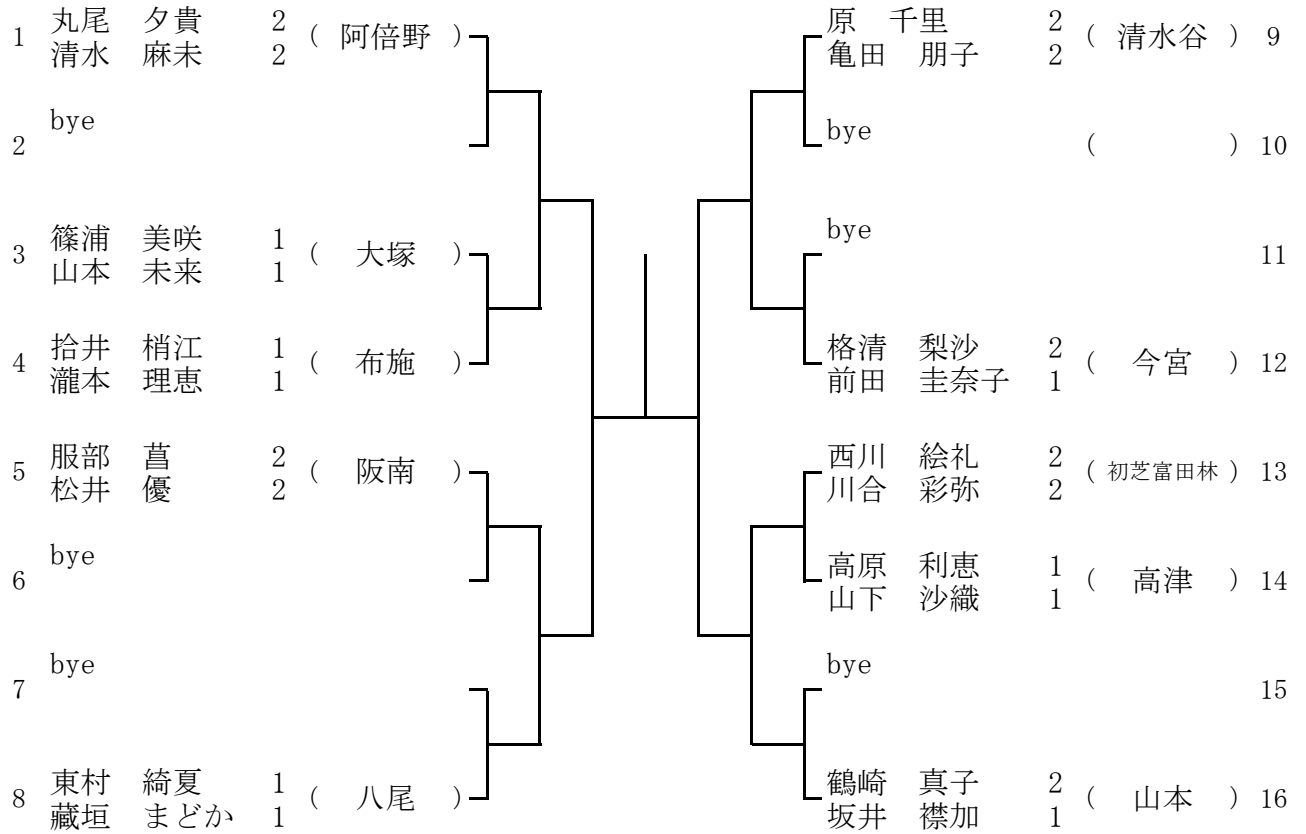

5 ブロック

1月21日(土) 阿倍野高校
予備1 1月22日(日) 阿倍野高校