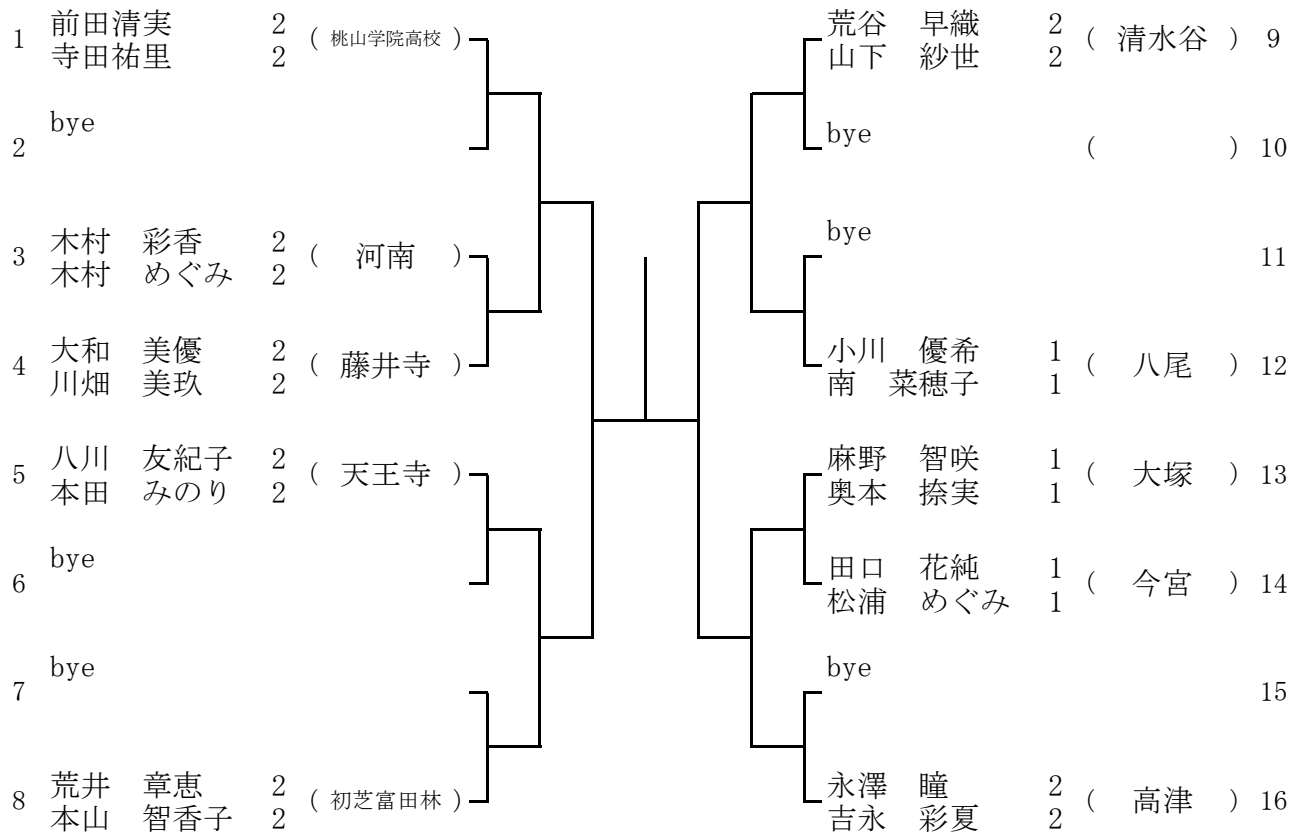

1 ブロック

1月22日(日) 八尾高校
予備1 1月28日(土) 八尾高校

2 ブロック

1月22日(日) 八尾高校
予備1 1月28日(土) 八尾高校

3 ブロック

1月21日(土) 高津高校
予備1 1月22日(日) 高津高校

4 ブロック

1月21日(土) 高津高校
予備1 1月22日(日) 高津高校