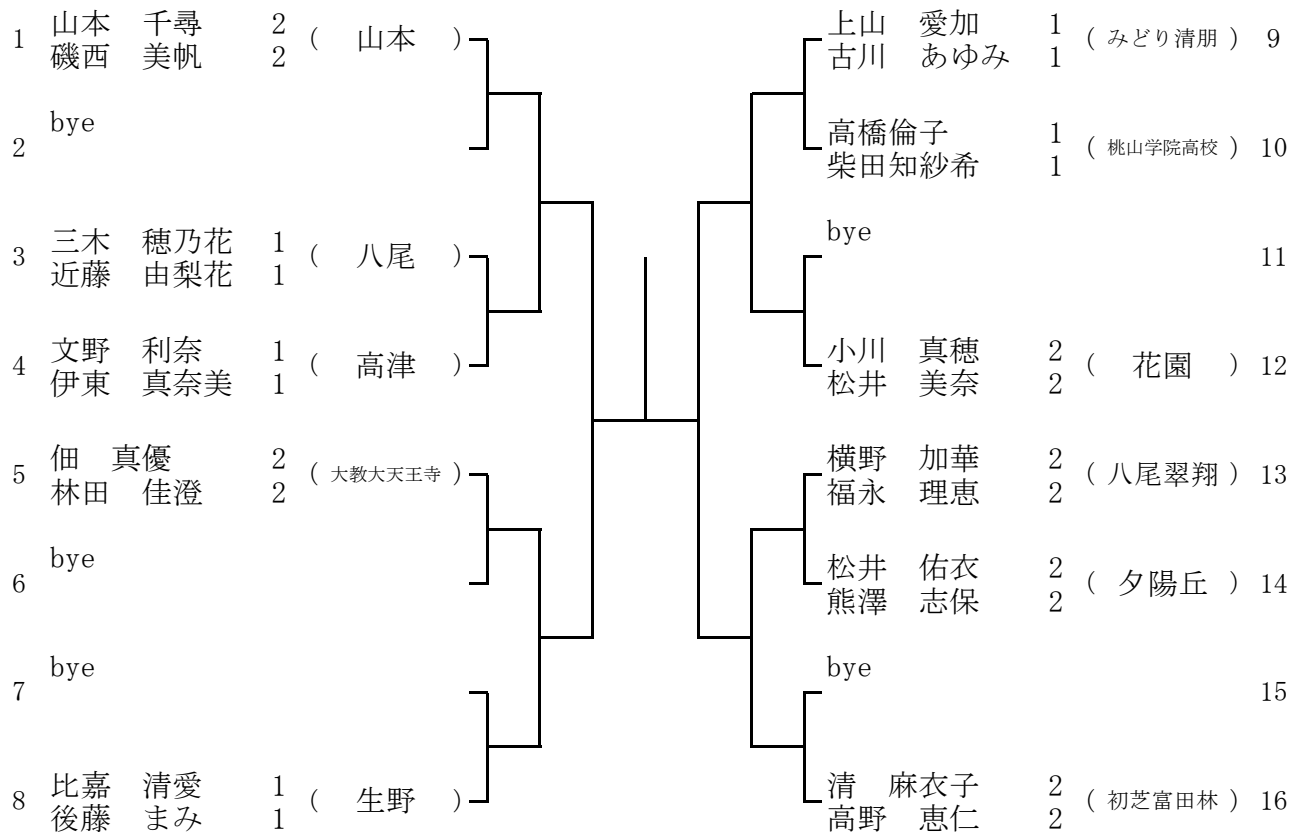

9 ブロック

1月21日(土) 藤井寺高校
予備1 1月22日(日) 藤井寺高校

10 ブロック

1月21日(土) 清水谷高校
予備1 1月28日(土) 清水谷高校

1 1 ブロック

1月21日(土) 清水谷高校
予備1 1月28日(土) 清水谷高校

1 2 ブロック

1月21日(土) 山本高校
予備1 1月22日(日) 山本高校