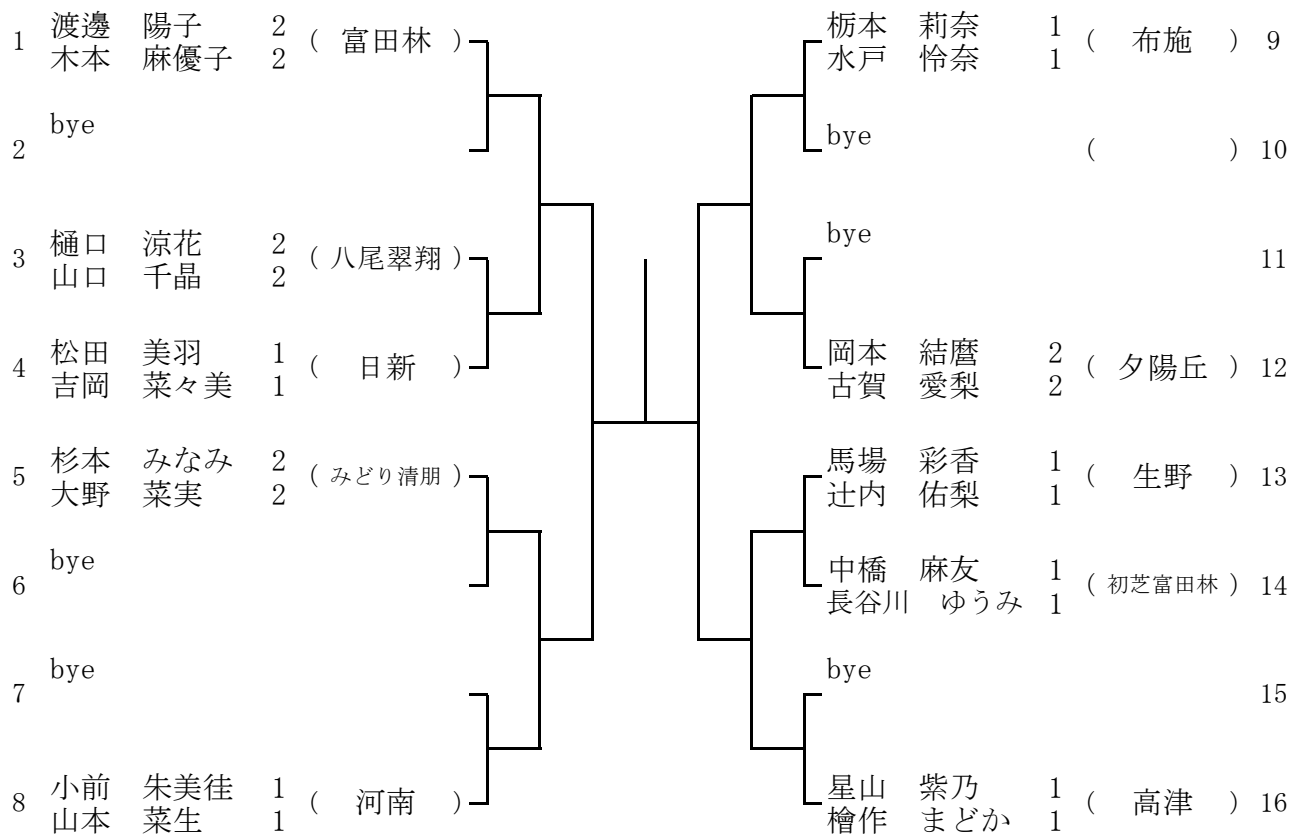

14 ブロック

1月22日(日) 富田林高校
予備1 1月28日(土) 富田林高校