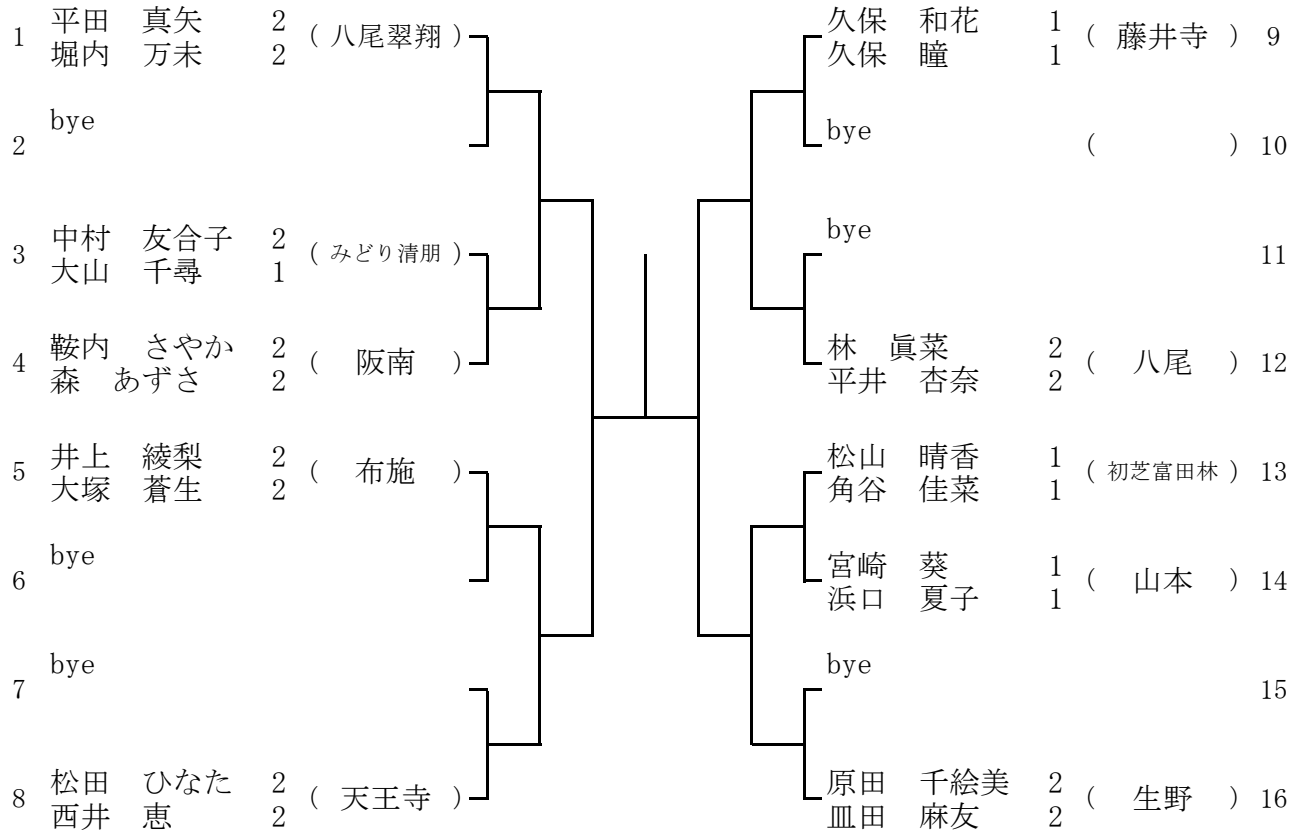

13 ブロック

1月21日(土) 山本高校
予備1 1月22日(日) 山本高校