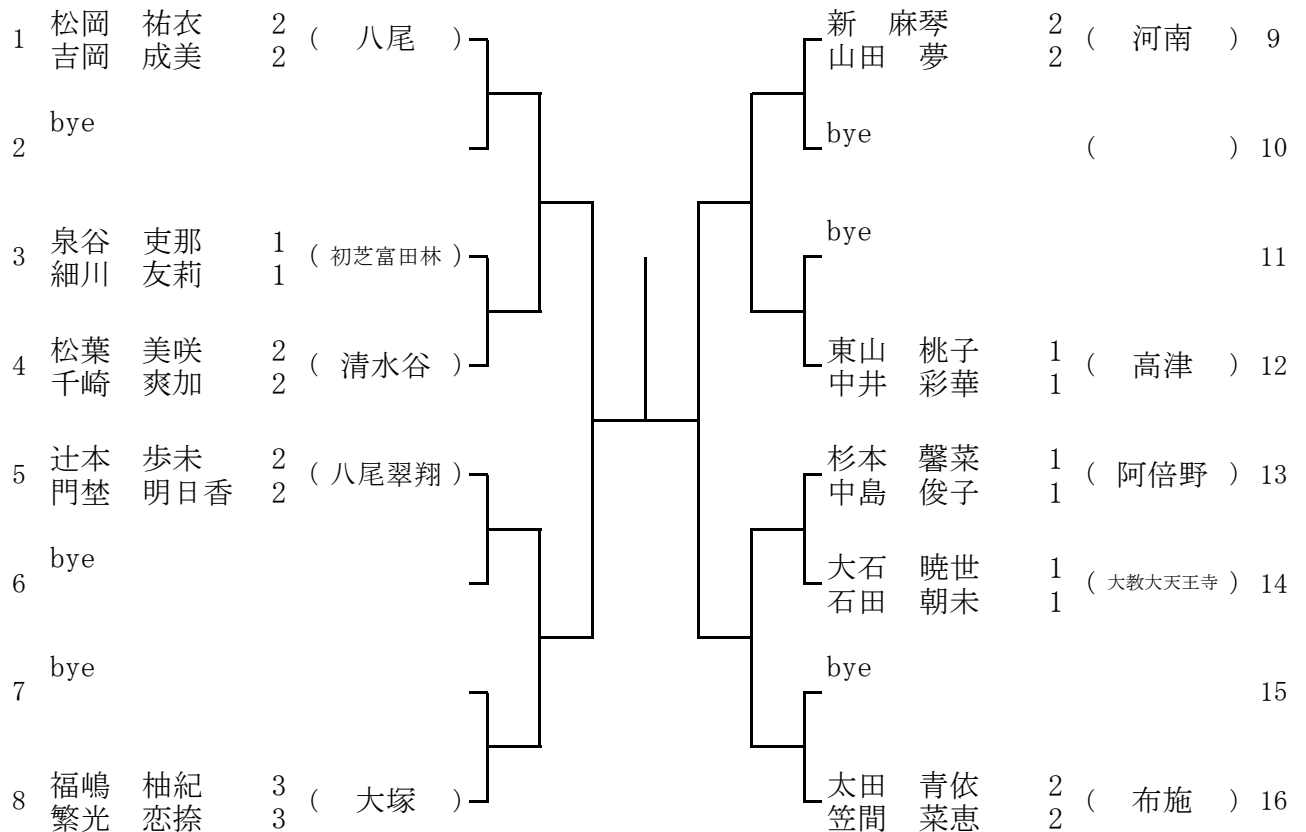

1 ブロック

1月22日(日) 八尾高校
予備1 1月28日(土) 八尾高校

2 ブロック

1月22日(日) 八尾高校
予備1 1月28日(土) 八尾高校

3 ブロック

1月21日(土) 高津高校
予備1 1月22日(日) 高津高校

4 ブロック

1月21日(土) 高津高校
予備1 1月22日(日) 高津高校