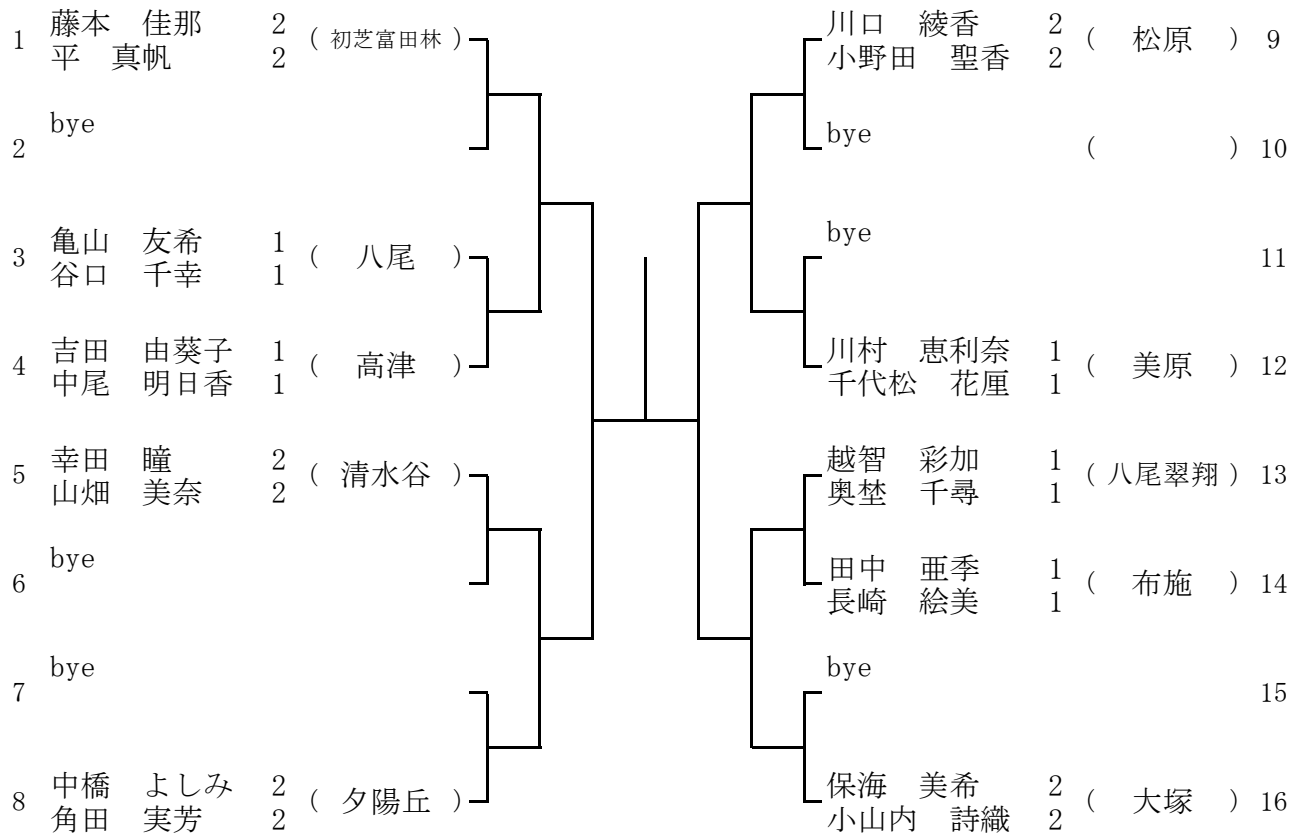

9 ブロック

1月21日(土) 藤井寺高校
予備1 1月22日(日) 藤井寺高校

10 ブロック

1月21日(土) 清水谷高校
予備1 1月28日(土) 清水谷高校

1 1 ブロック

1月21日(土) 清水谷高校
予備1 1月28日(土) 清水谷高校

1 2 ブロック

1月21日(土) 山本高校
予備1 1月22日(日) 山本高校