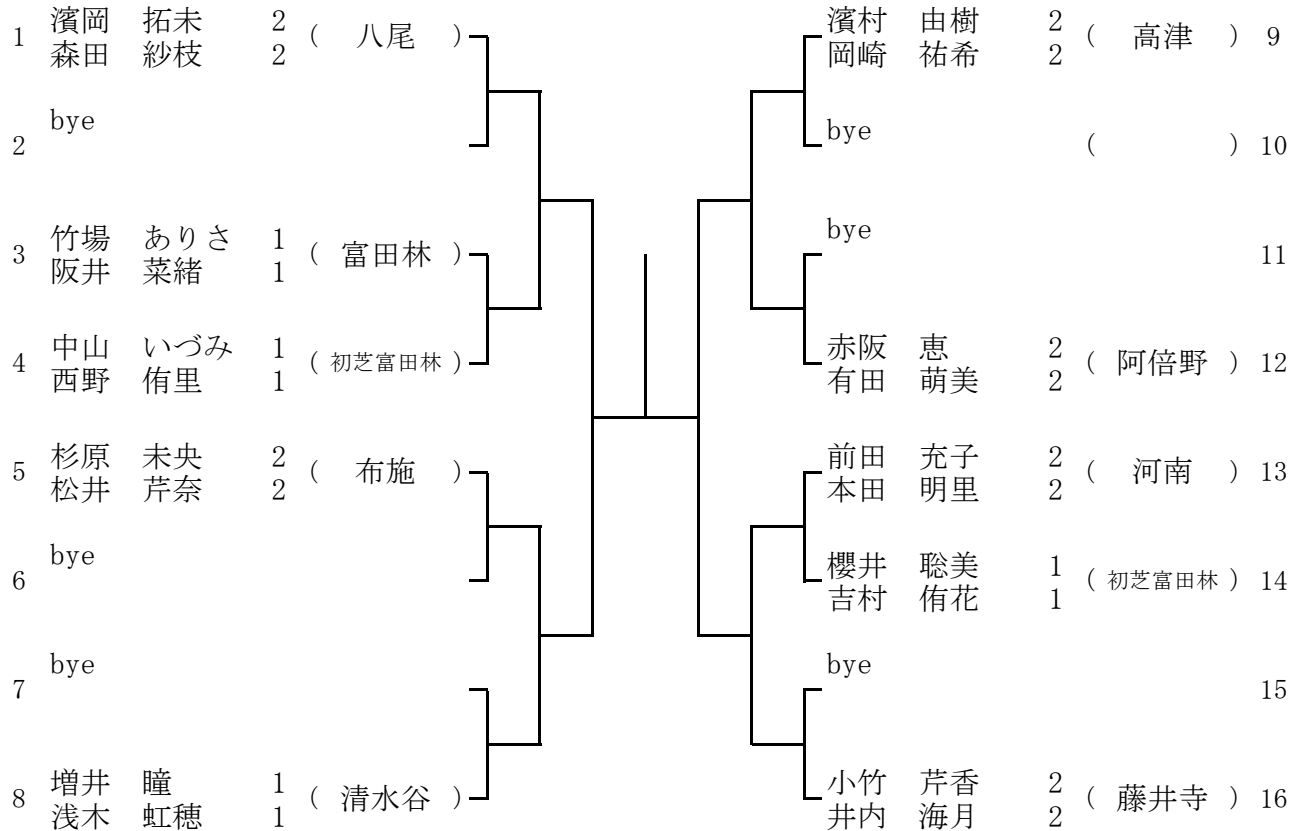

1 ブロック

1月22日(日) 八尾高校
予備1 1月28日(土) 八尾高校

2 ブロック

1月22日(日) 八尾高校
予備1 1月28日(土) 八尾高校

3 ブロック

1月21日(土) 高津高校
予備1 1月22日(日) 高津高校

4 ブロック

1月21日(土) 高津高校
予備1 1月22日(日) 高津高校