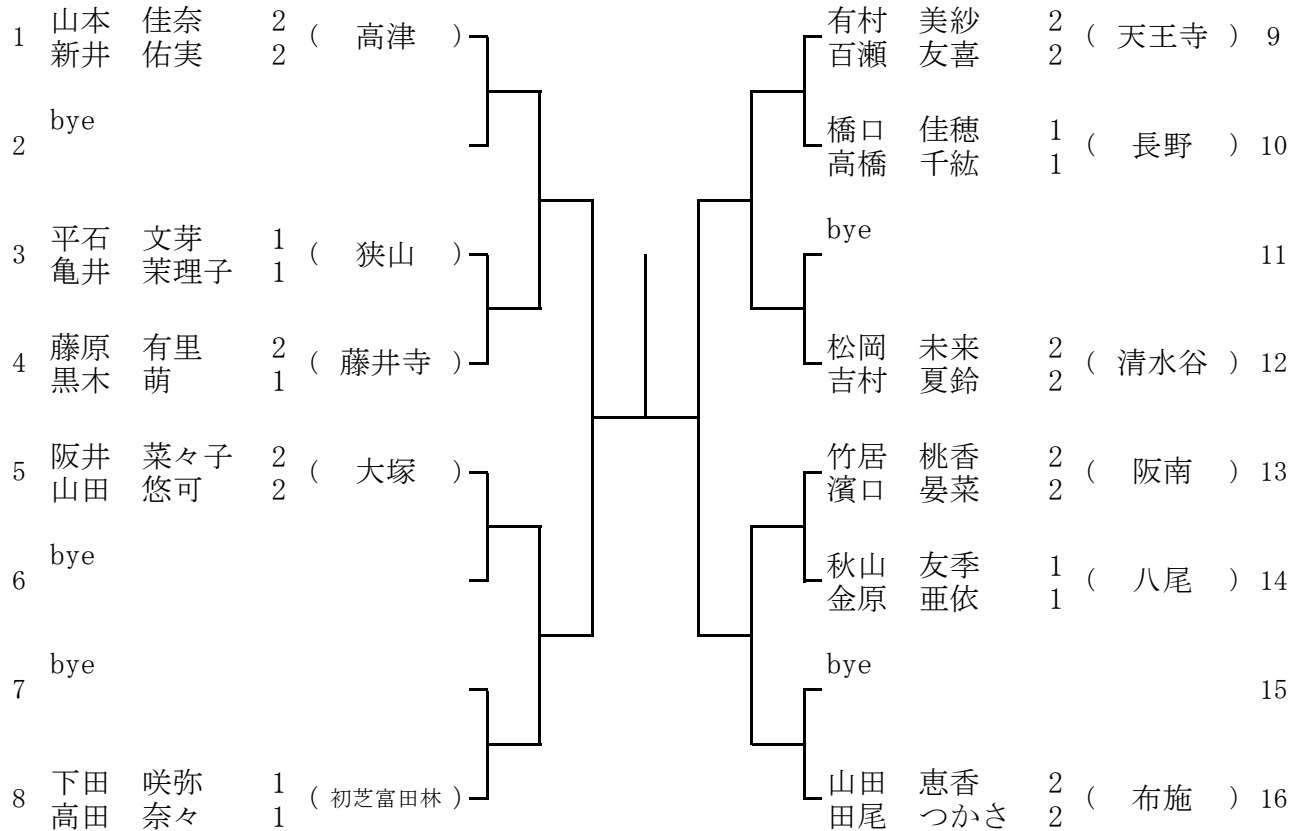

1 ブロック

1月22日(日) 八尾高校
予備1 1月28日(土) 八尾高校

2 ブロック

1月22日(日) 八尾高校
予備1 1月28日(土) 八尾高校

3 ブロック

1月21日(土) 高津高校
予備1 1月22日(日) 高津高校

4 ブロック

1月21日(土) 高津高校
予備1 1月22日(日) 高津高校