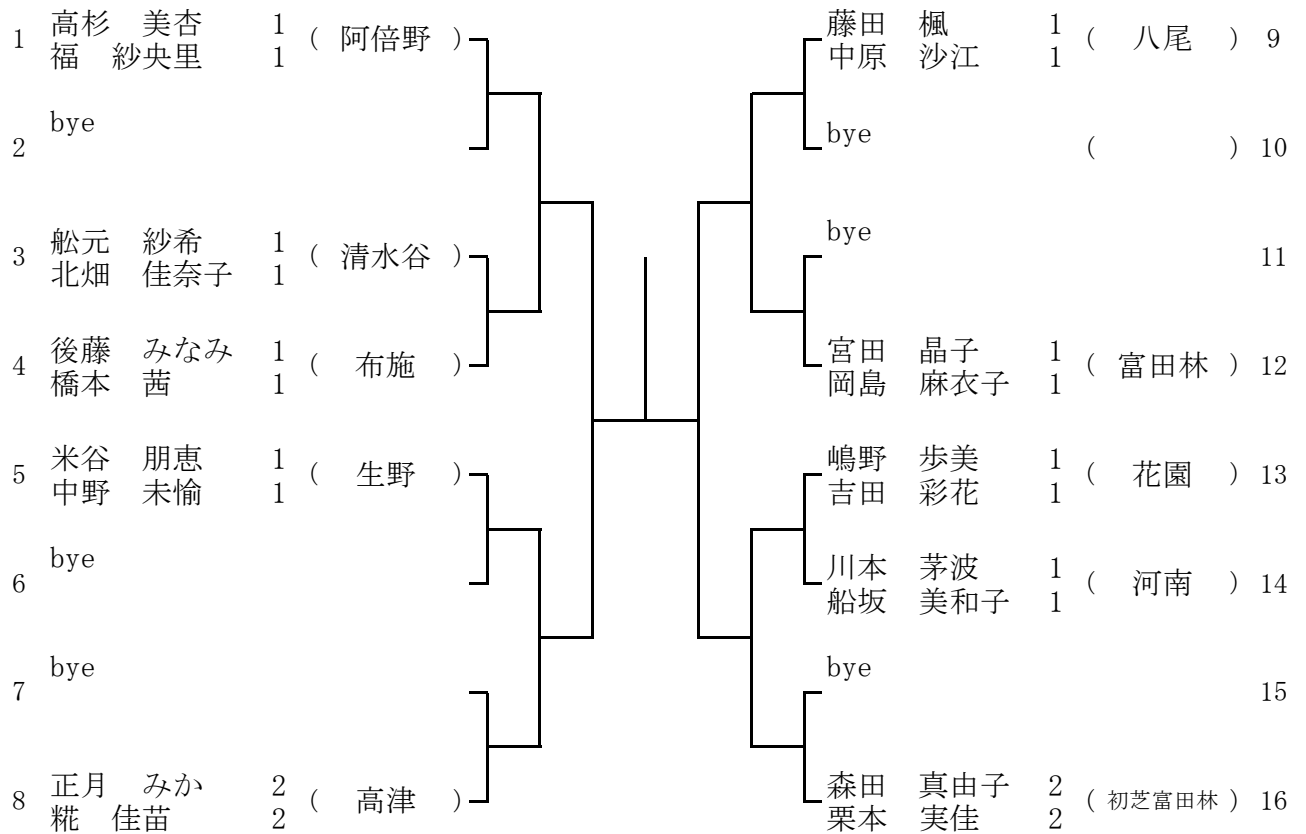

6 ブロック

1月21日(土) 阿倍野高校
予備1 1月22日(日) 阿倍野高校