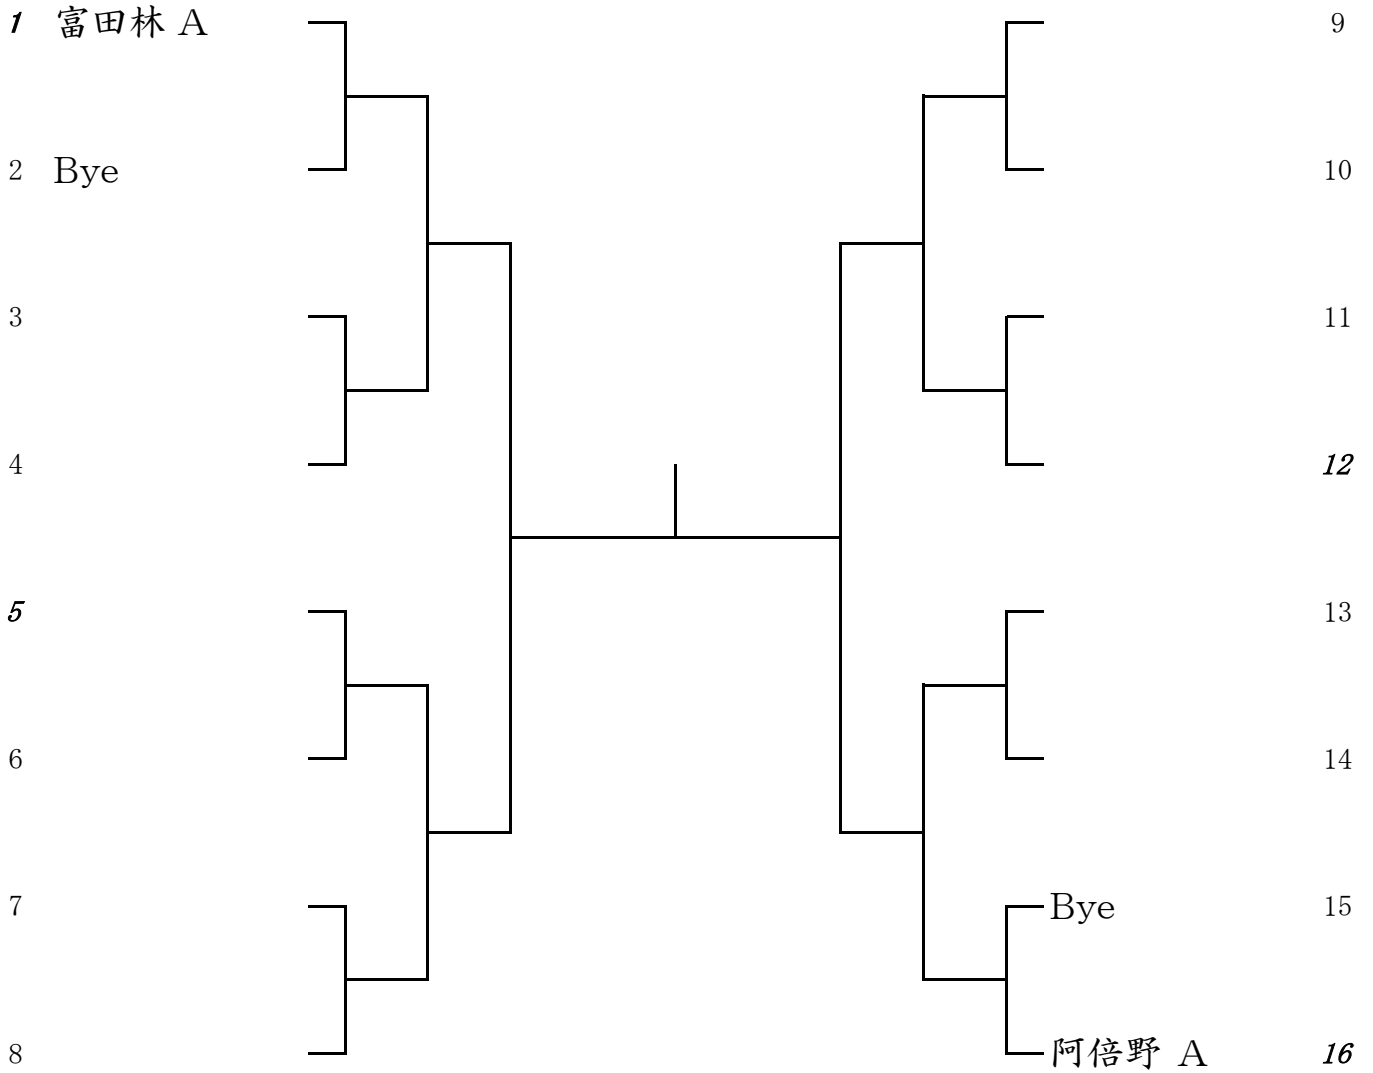

女子団体 本戦

6月25日(土)
阿倍野高校

ドロー番号の5と12は布施 Aと1ブロック勝利チームの抽選とする。

その他のドロー番号は予選アップチームによるオープン抽選とする。