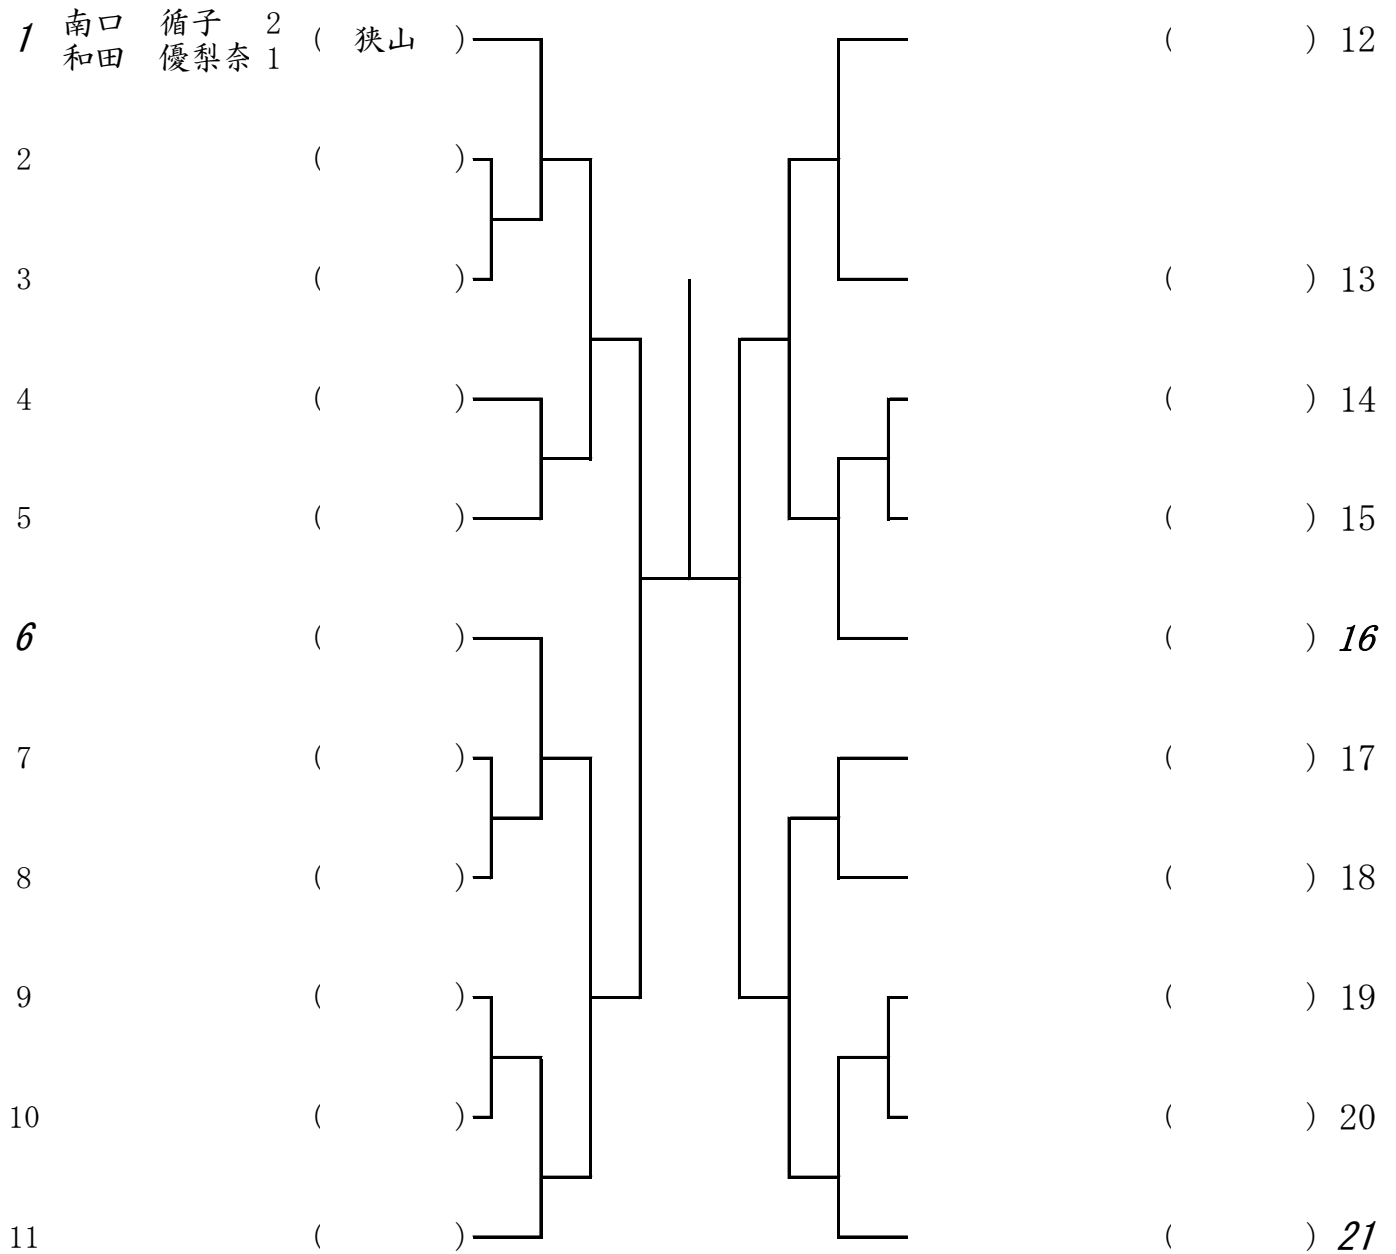

女子ダブルス 本戦

2月9日(土) 泉北アクアテニスコート
予備日 未定

・・・ダブルアップセタンス(本戦シート4ペア)・・・

- *1番シート : 南口 循子 2・和田 優梨奈 2 (狭山)
- *2番シート : 高橋 倫子 2・藤原 美帆 1 (桃山学院)
- 柴田 知紗希 2・山本 恭子 1 (桃山学院)
- *4番シート : 麻野 智咲 2・奥本 捺実 2 (大塚)

・・・ダブルアップセタンス(ストレイトイン5ペア)・・・

- 金沢 茅佳 2・平石 文芽 2 (狭山) 五百井 美貴 1・中山 樹 1 (山本)
- 坂井 襟加 2・三木 愛菜 1 (山本) 藤岡 虹帆 2・利根川 実里 1 (富田林)
- 藤井 緋明 2・岩下 里紗 1 (富田林)