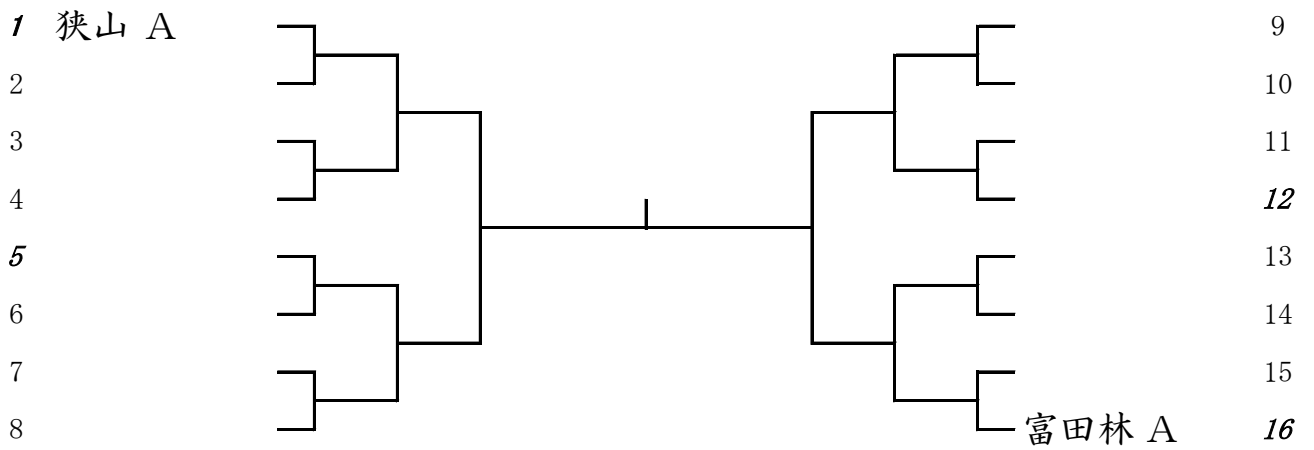

女子団体 本戦

6月24日(日)
阿倍野高校

※ダイレクトアクセプタンス

・シード

1番シード 狭山 A 2番シード 富田林 A 3番シード 阿倍野 A 大塚 A

・ストレートイン

布施 A

・ストレートインおよび予選アップチームはオープン抽選