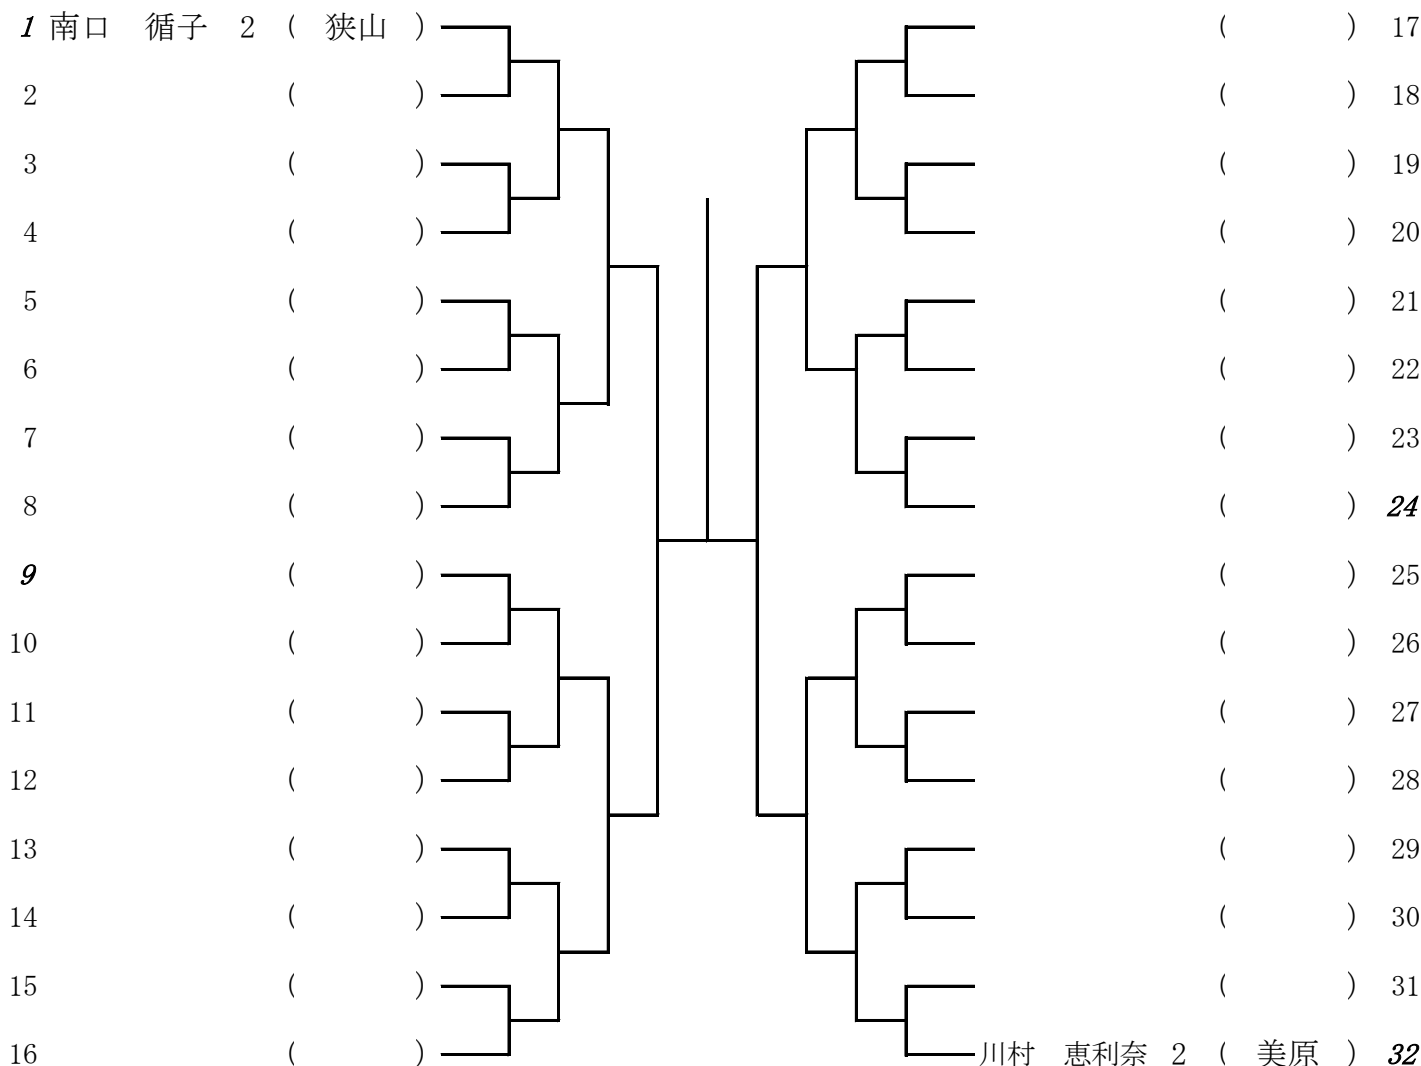

11月24日(土)

女子シングルス 本戦

泉北アクアテニスコート

本戦シード(シード順位)

- | | | |
|---------------|---------------|----------------|
| 1 南口 循子②(狭山) | 2 川村 恵利奈②(美原) | 3 高橋 倫子②(桃山学院) |
| 4 五百井 美貴①(山本) | 4 高杉 美杏②(阿倍野) | 4 三木 夢香②(今宮) |

本戦ストレートイン

- | | | |
|---------------|--------------|---------------|
| 石川 真里菜① (大教天) | 新田 兼子① (大教天) | 檜作 まどか② (高津) |
| 横山 愛夏② (夕陽丘) | 中野 優衣① (八尾) | 福 紗央里② (阿倍野) |
| 久保 和花② (藤井寺) | 金沢 芽佳② (狭山) | 山本 恭子① (桃山学院) |

- ・ 2番シードの選手の抽選で、ドロー番号9か24を決める。
- ・ 4番シードの選手から抽選でドロー番号9か24の残りを決める。
- ・ 4番シードの残り選手でドロー番号8・16・17・25を決める。
- ・ 残りのドローは、本戦ストレートインの選手、予選アップ選手の順にオープン抽選とする。