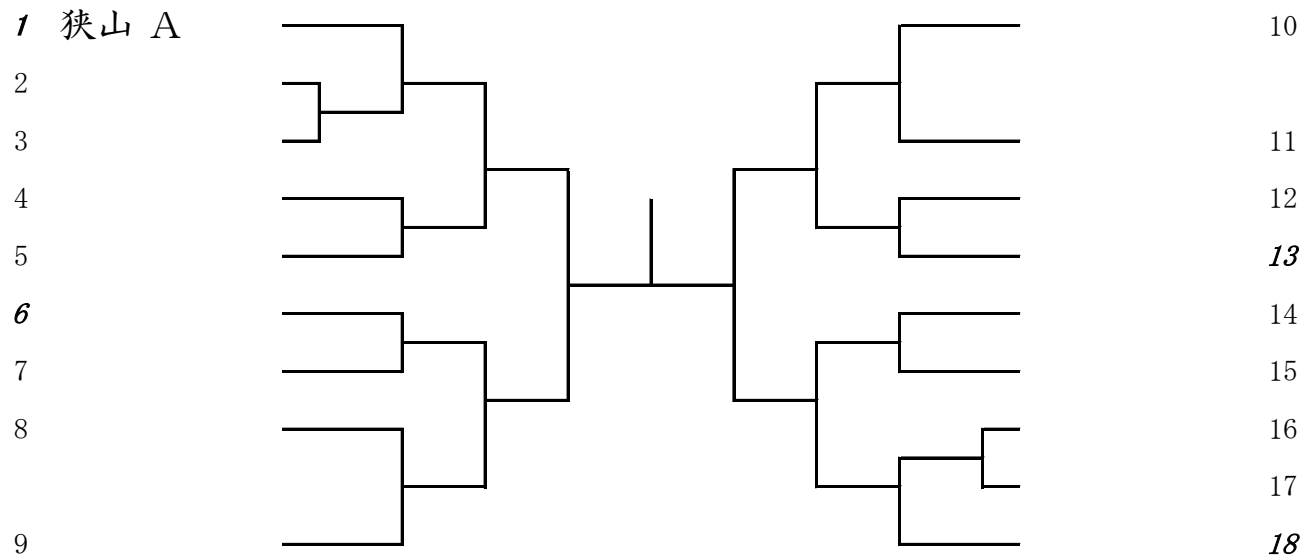

男子団体 本戦

6月22日(土)
泉北アクアテニスコート

※ダイレクトアクセプタンス

・シード

1番シード 狭山 A 2番シード 狭山 B 3番シード 大教天 A 4番シード 狭山 C

・ストレートイン

①山本 A ②河南 A 美原 A ③大教大天王寺 B 布施 A
みどり清朋 枚岡樟風 A 山本 B 布施工科 A

・ストレートインおよび予選アップチームはオープン抽選

女子団体 本戦

6月22日(土)
泉北アクアテニスコート

※ダイレクトアクセプタンス

・シード

1番シード 狭山 A 2番シード 八尾 A 山本 A 4番シード 阿倍野 A

・ストレートイン

①大教天 A 夕陽丘 A 藤井寺 A 富田林 A

・ストレートインおよび予選アップチームはオープン抽選