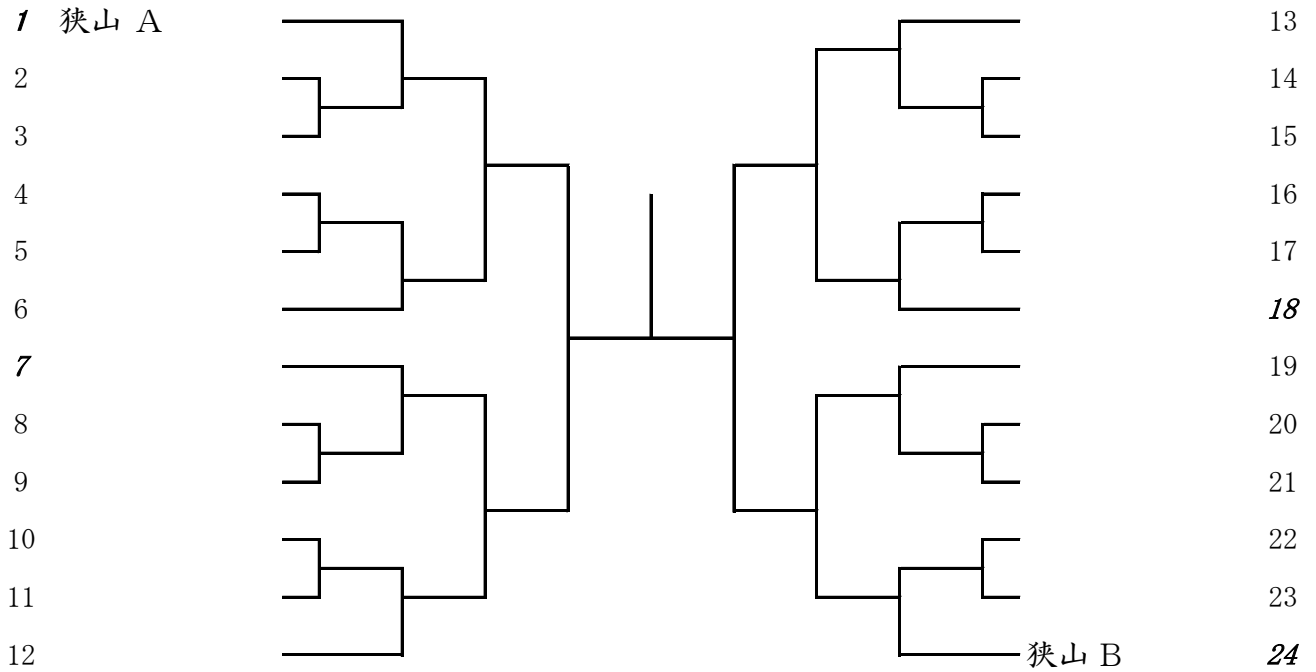

男子団体 本戦

6月22日(土)
泉北アクアテニスコート

※ダイレクトアクセプタンス

・シード

1番シード 狭山 A 2番シード 狭山 B 3番シード 大教天 A 4番シード 狭山 C

・ストレートイン

①山本 A ②河南 A 美原 A ③大教大天王寺 B 布施 A
みどり清朋 枚岡樟風 A 山本 B 布施工科 A

・ストレートインおよび予選アップチームはオープン抽選

女子団体 本戦

6月22日(土)
泉北アクアテニスコート

※ダイレクトアクセプタンス

・シード

1番シード 狭山 A 2番シード 八尾 A 山本 A 4番シード 阿倍野 A

・ストレートイン

①大教天 A 夕陽丘 A 藤井寺 A 富田林 A

・ストレートインおよび予選アップチームはオープン抽選