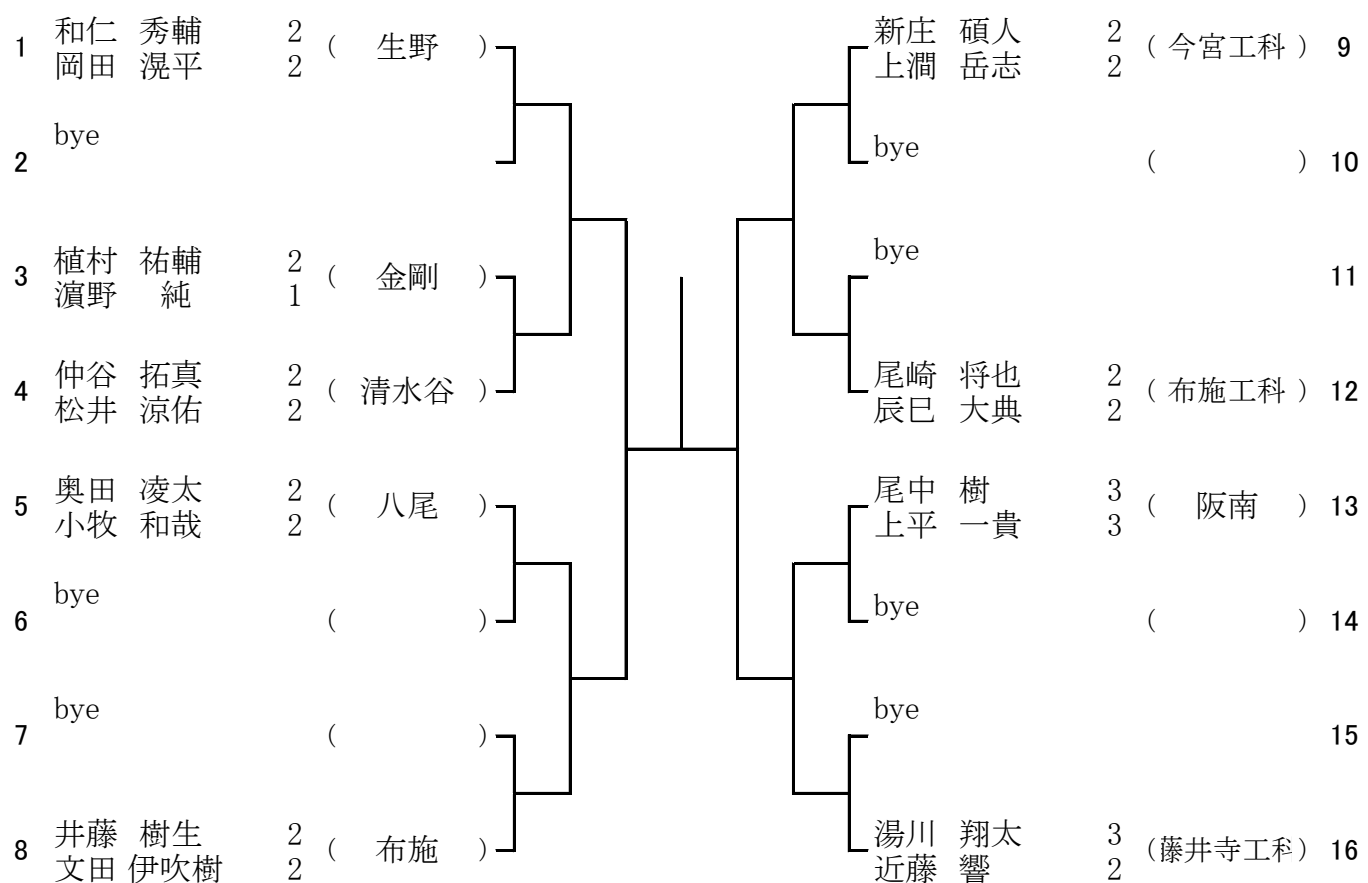

18 ブロック

予備1 6月7日(土) 生野高校
6月14日(土) 生野高校