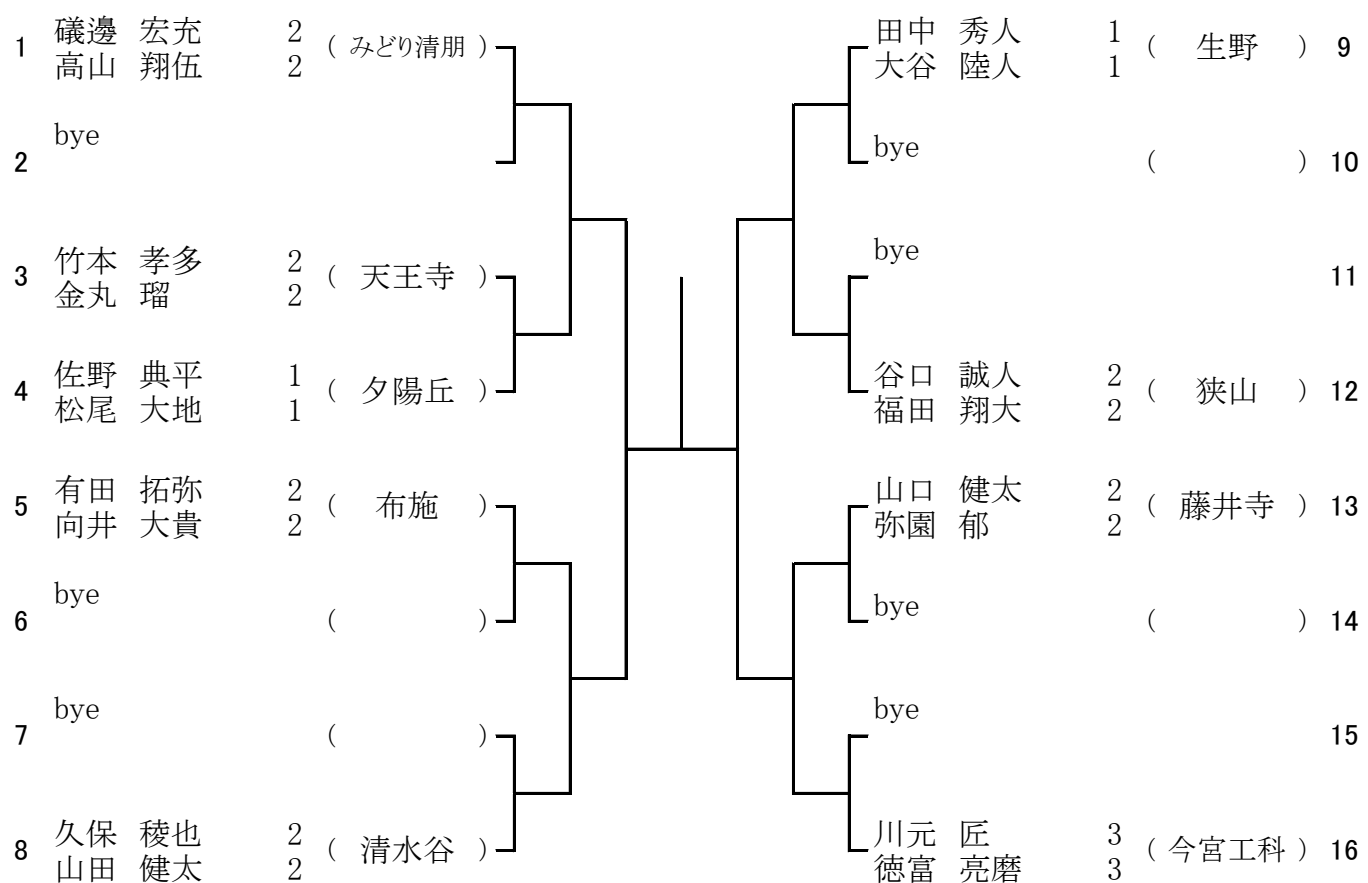

9 ブロック

5月31日(土) 布施高校
 予備1 6月7日(土) 布施高校
 予備2 6月14日(土) 布施高校

10 ブロック

5月31日(土) 布施高校
 予備1 6月7日(土) 布施高校
 予備2 6月14日(土) 布施高校

11 ブロック

5月31日(土) 布施高校
 予備1 6月7日(土) 布施高校
 予備2 6月14日(土) 布施高校

12 ブロック

5月31日(土) みどり清朋高校
 予備1 6月7日(土) みどり清朋高校