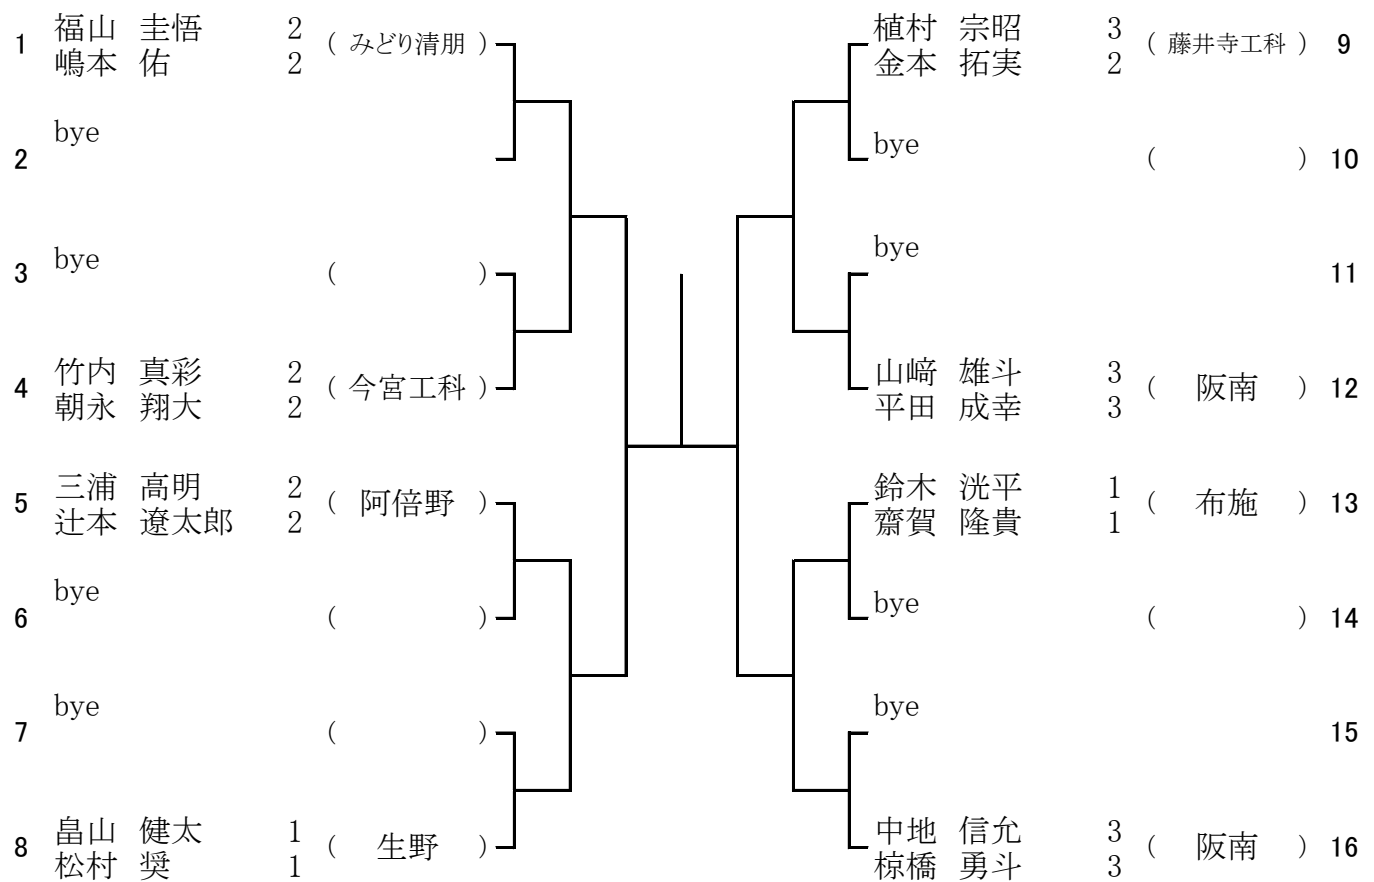

14 ブロック

5月31日(土) みどり清明高校
予備1 6月7日(土) みどり清明高校