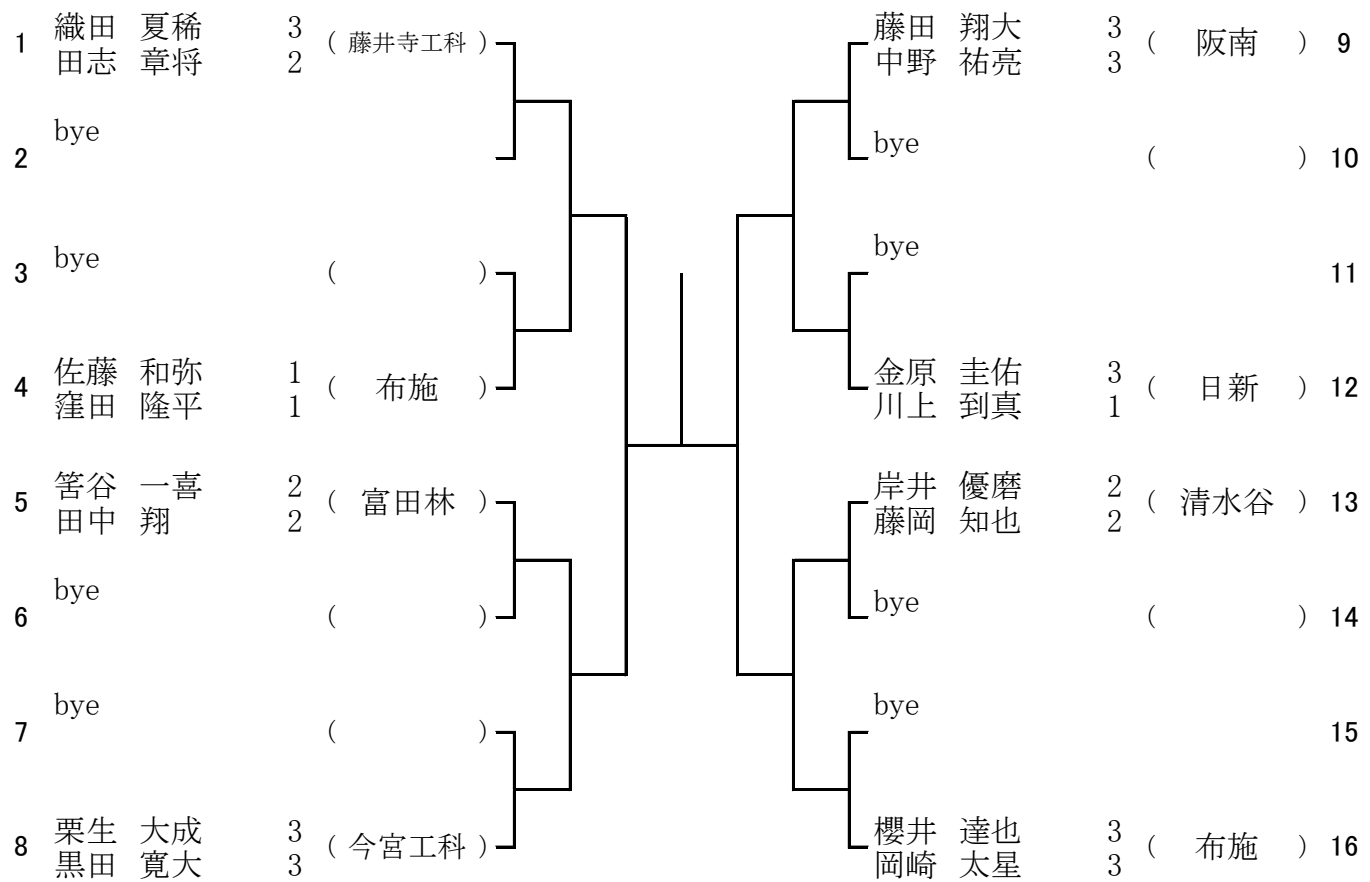

20 ブロック

予備1 6月7日(土) 藤井寺高校

21 ブロック

5月31日(土) 藤井寺工科高校
予備1 6月7日(土) 藤井寺工科高校

22 ブロック

5月31日(土) 藤井寺工科高校
予備1 6月7日(土) 藤井寺工科高校

23 ブロック

5月31日(土) 東住吉総合高校
予備1 6月14日(土) 東住吉総合高校