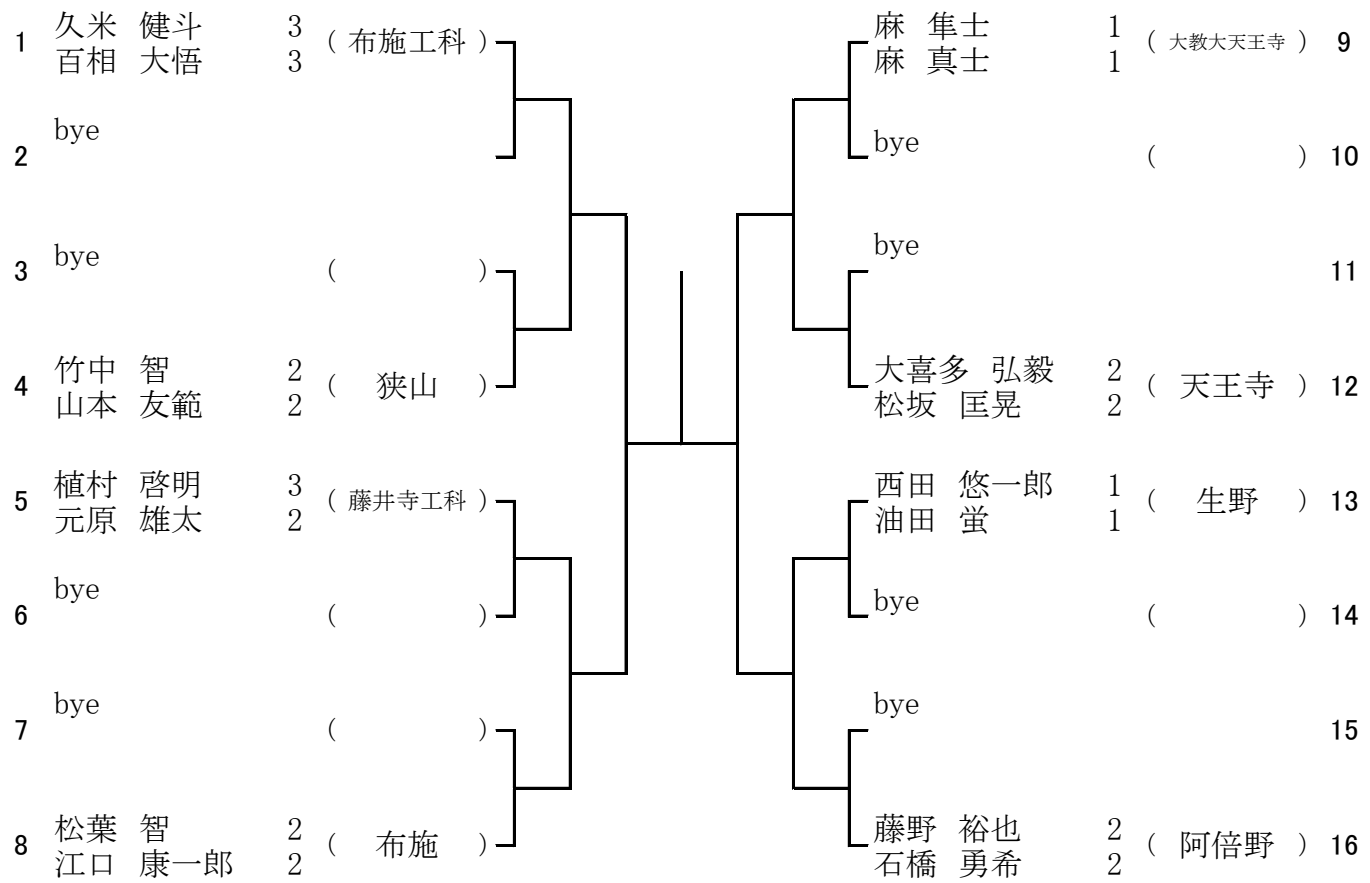

21 ブロック

5月31日(土) 藤井寺工科高校
予備1 6月7日(土) 藤井寺工科高校