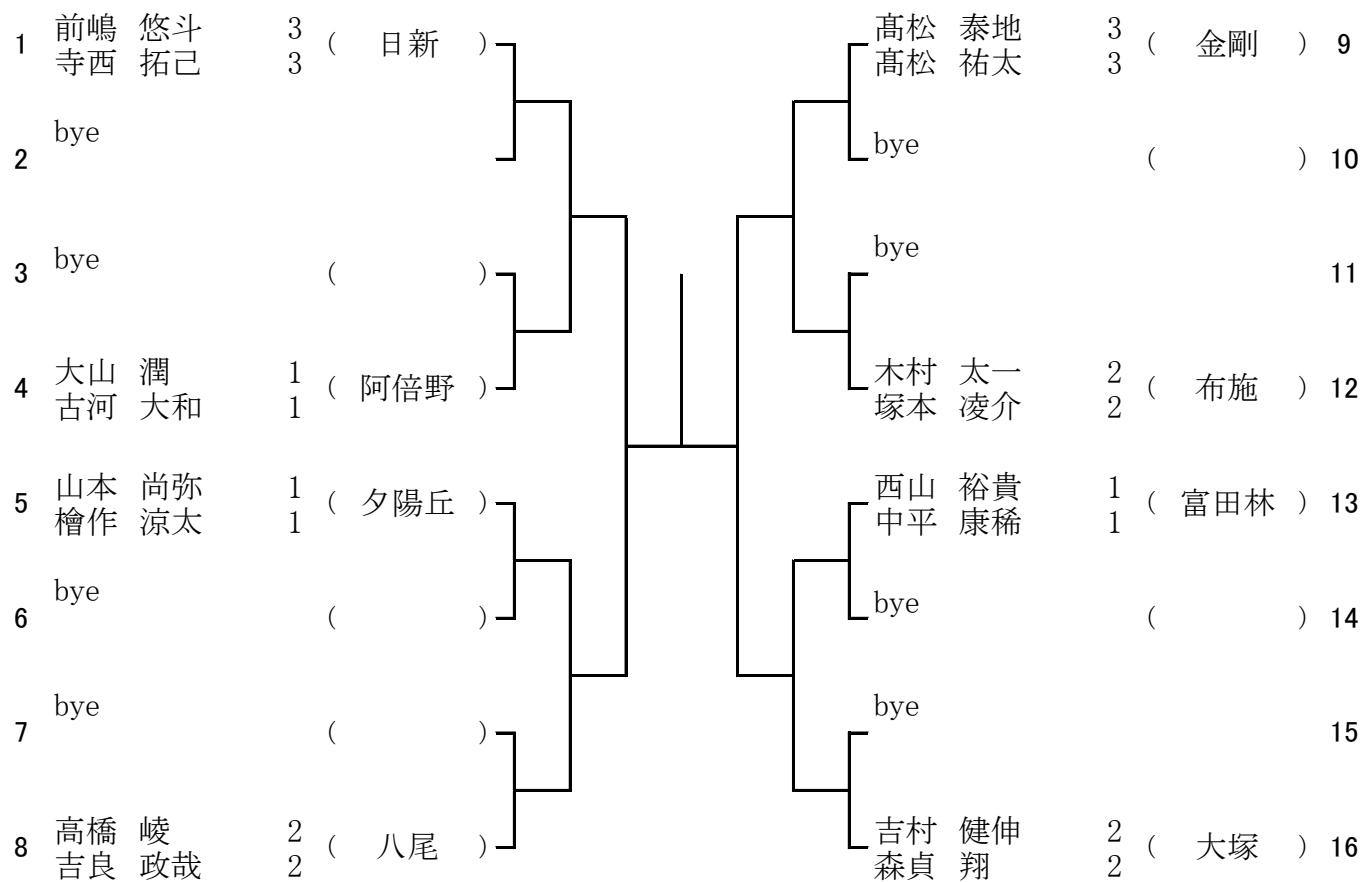

5 ブロック

予備1 5月31日(土) 高津高校
6月14日(土) 高津高校

6 ブロック

予備1 5月31日(土) 高津高校
6月14日(土) 高津高校

7 ブロック

6月7日(土) 夕陽丘高校
予備1 6月14日(土) 夕陽丘高校

8 ブロック

6月7日(土) 夕陽丘高校
予備1 6月14日(土) 夕陽丘高校