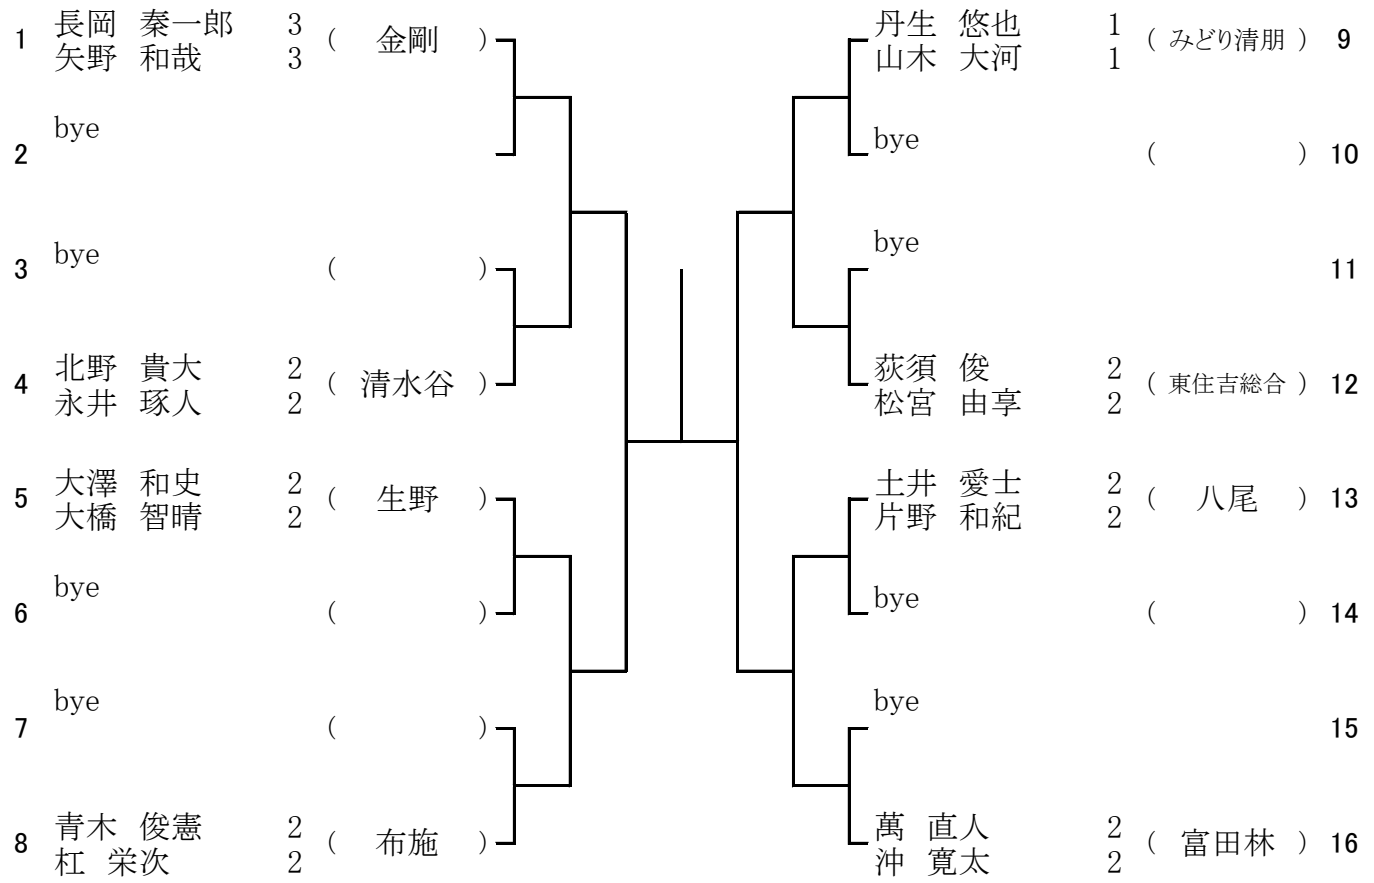

13 ブロック

5月31日(土) みどり清明高校
予備1 6月7日(土) みどり清明高校