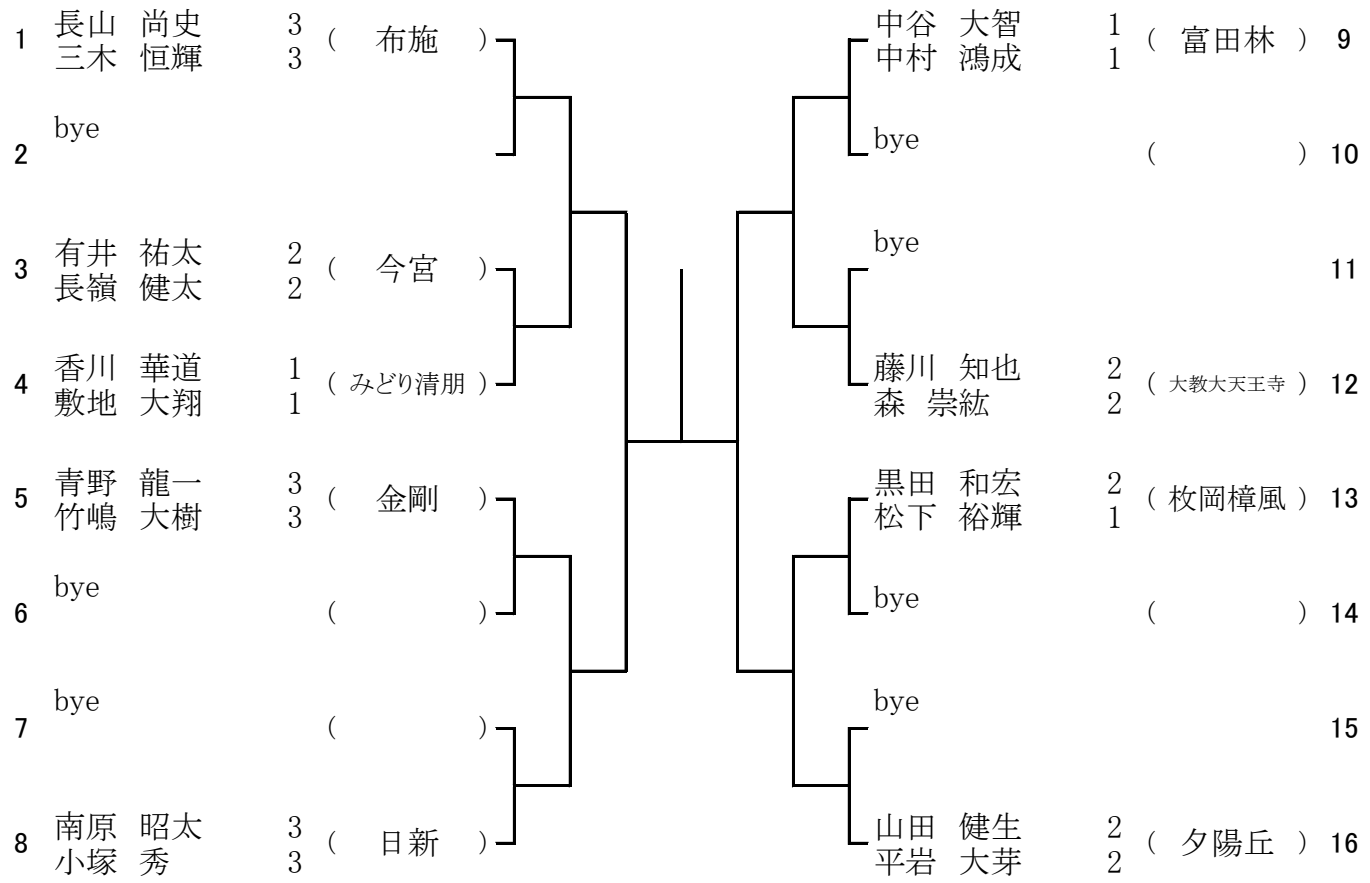

9 ブロック

5月31日(土) 布施高校
予備1 6月7日(土) 布施高校
予備2 6月14日(土) 布施高校