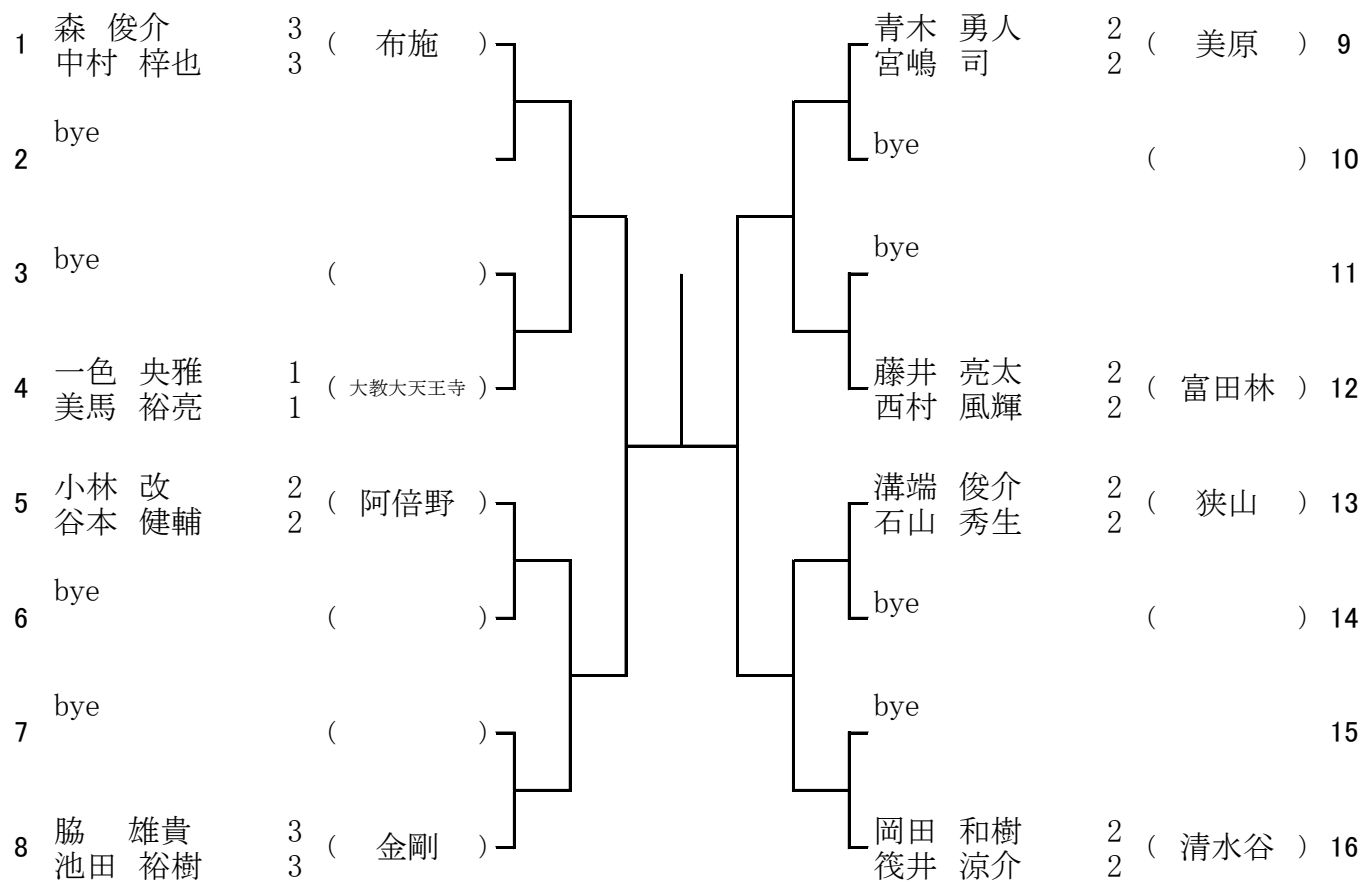

10 ブロック

5月31日(土) 布施高校
予備1 6月7日(土) 布施高校
予備2 6月14日(土) 布施高校