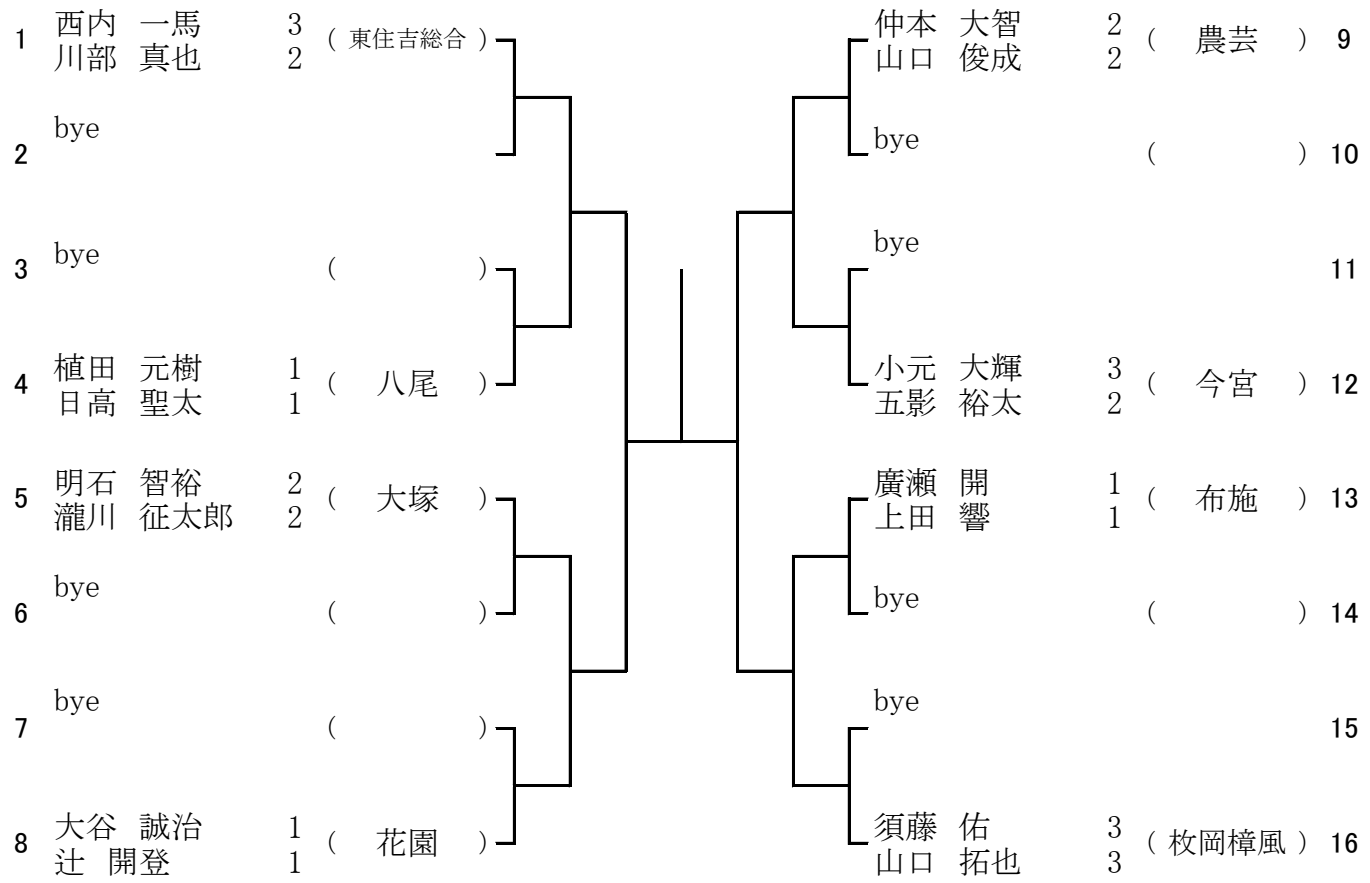

20 ブロック

予備1 6月7日(土) 藤井寺高校

21 ブロック

5月31日(土) 藤井寺工科高校
予備1 6月7日(土) 藤井寺工科高校

22 ブロック

5月31日(土) 藤井寺工科高校
予備1 6月7日(土) 藤井寺工科高校

23 ブロック

5月31日(土) 東住吉総合高校
予備1 6月14日(土) 東住吉総合高校