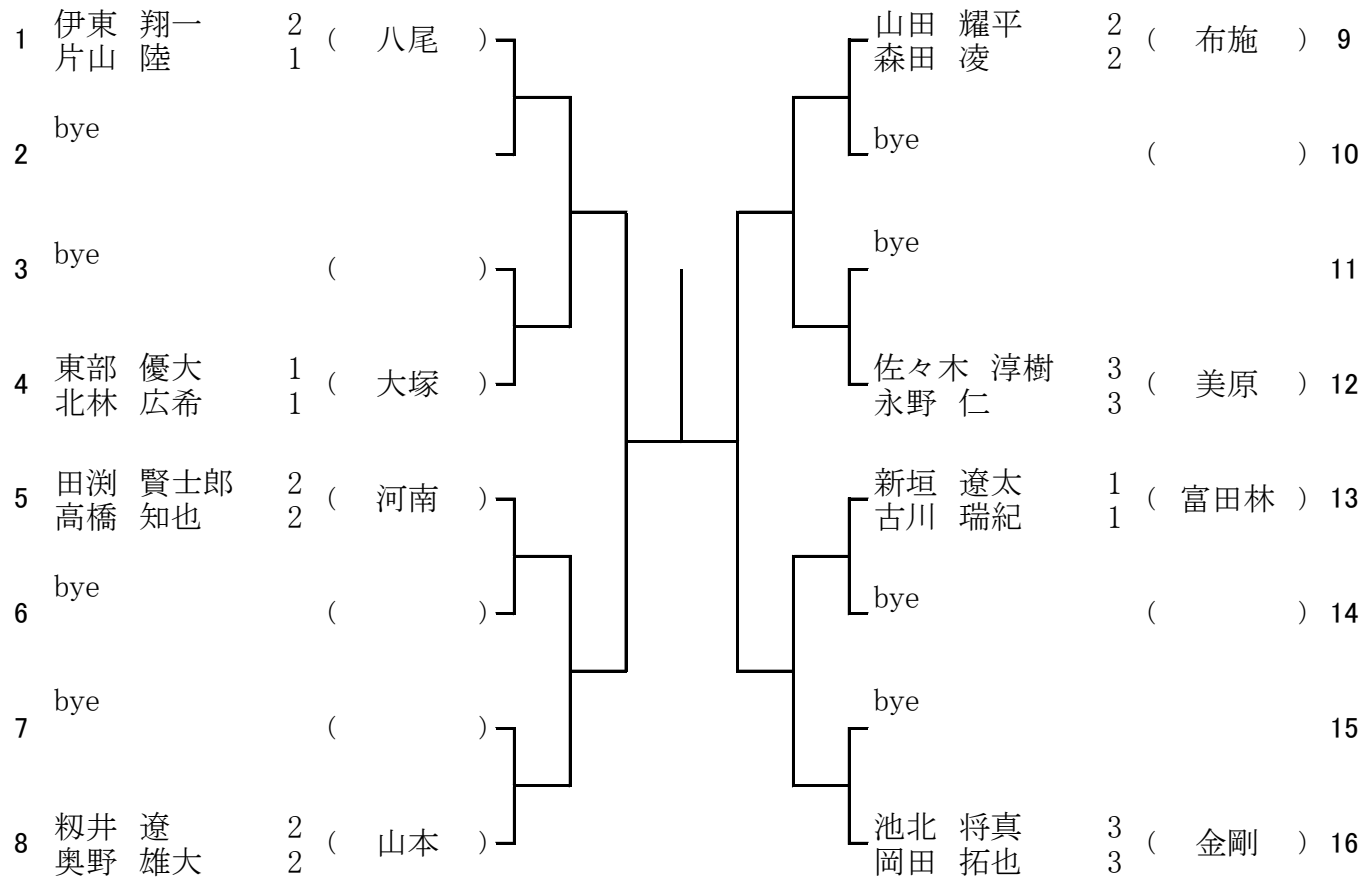

13 ブロック

5月31日(土) みどり清明高校
予備1 6月7日(土) みどり清明高校

14 ブロック

5月31日(土) みどり清明高校
予備1 6月7日(土) みどり清明高校

15 ブロック

5月31日(土) 八尾高校
予備1 6月14日(土) 八尾高校

16 ブロック

5月31日(土) 八尾高校
予備1 6月14日(土) 八尾高校