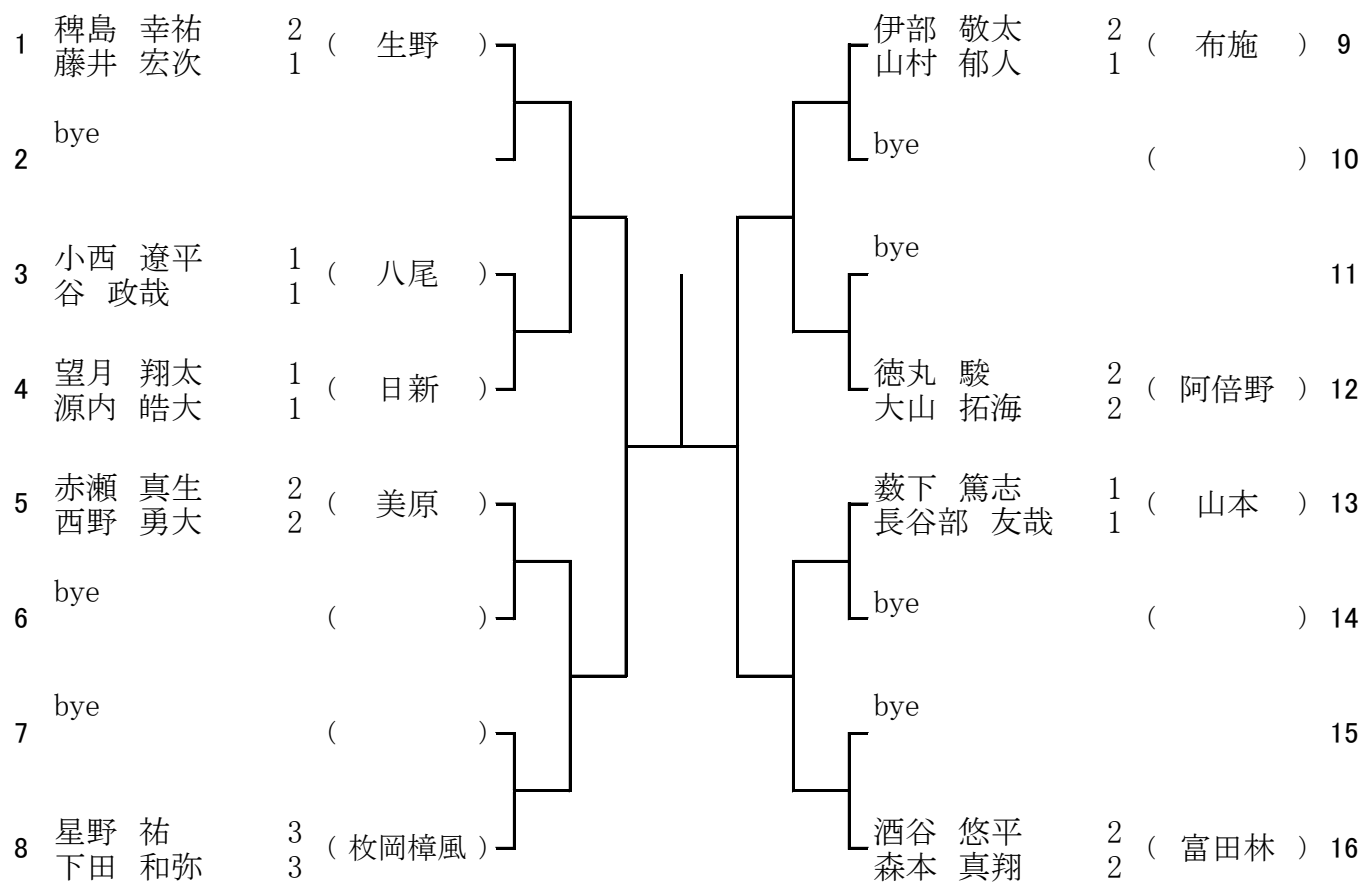

17 ブロック

予備1 6月7日(土) 生野高校
6月14日(土) 生野高校