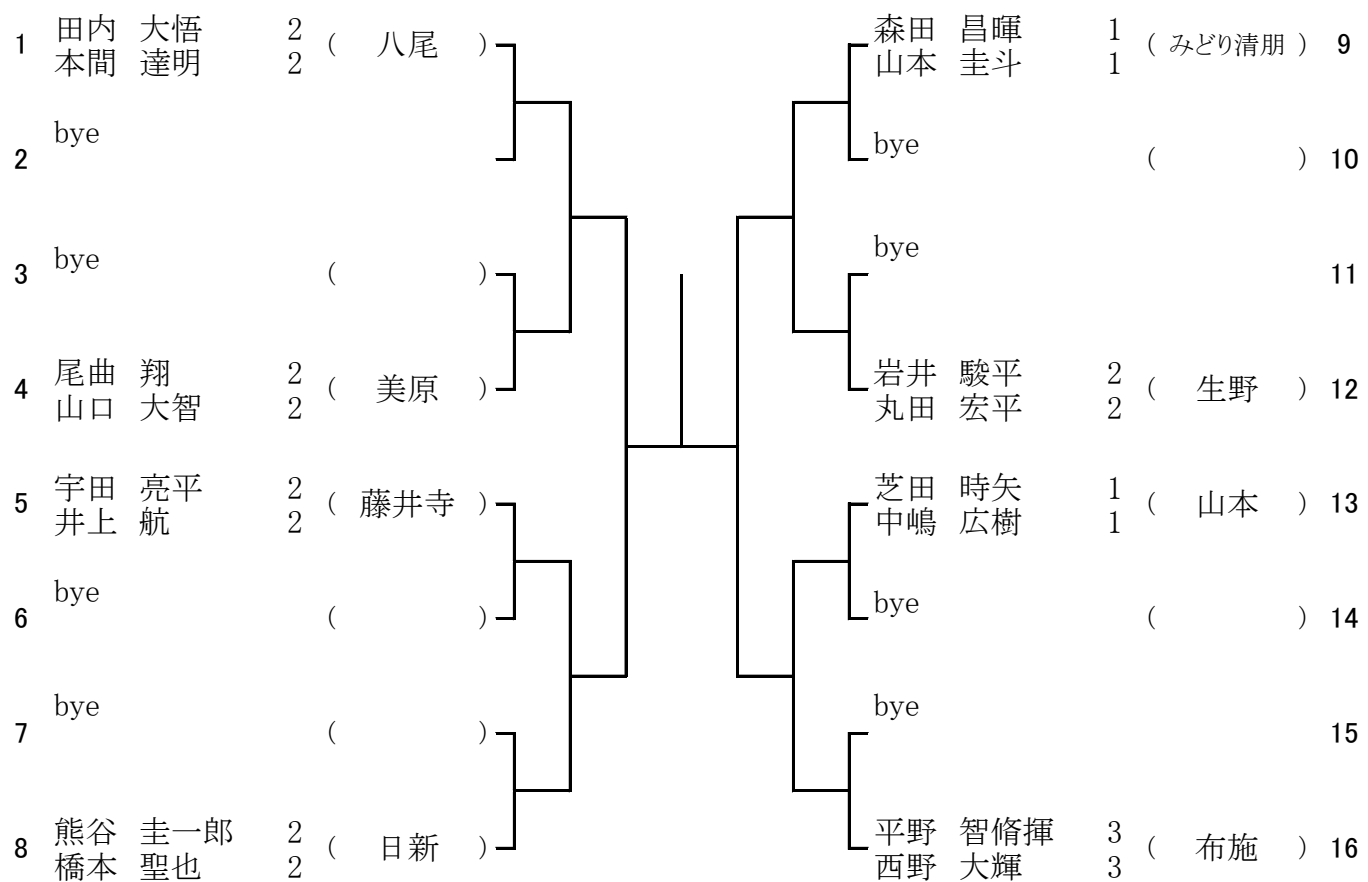

9 ブロック

5月31日(土) 布施高校
 予備1 6月7日(土) 布施高校
 予備2 6月14日(土) 布施高校

10 ブロック

5月31日(土) 布施高校
 予備1 6月7日(土) 布施高校
 予備2 6月14日(土) 布施高校

11 ブロック

5月31日(土) 布施高校
 予備1 6月7日(土) 布施高校
 予備2 6月14日(土) 布施高校

12 ブロック

5月31日(土) みどり清朋高校
 予備1 6月7日(土) みどり清朋高校