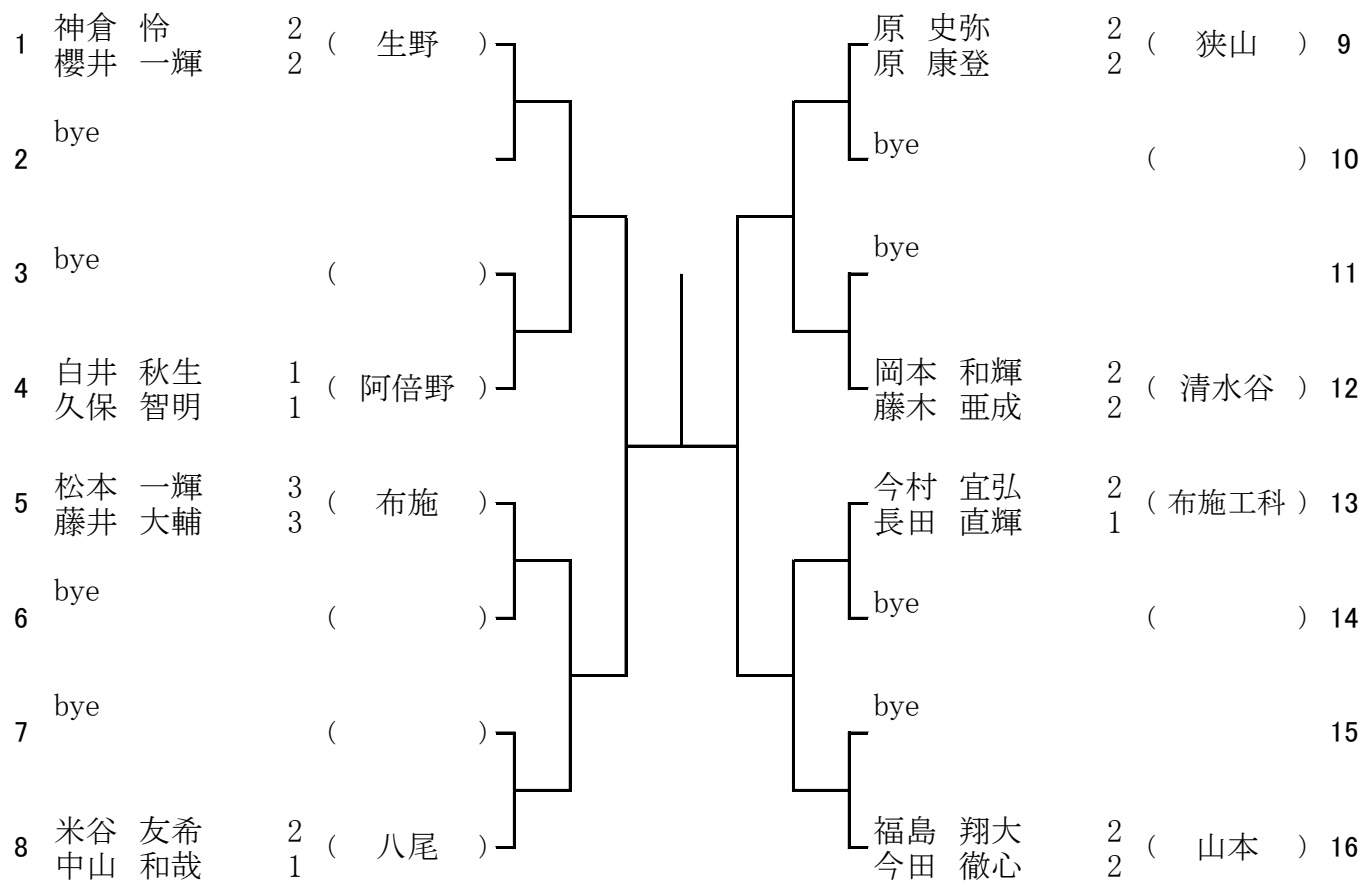

13 ブロック

5月31日(土) みどり清明高校
予備1 6月7日(土) みどり清明高校

14 ブロック

5月31日(土) みどり清明高校
予備1 6月7日(土) みどり清明高校

15 ブロック

5月31日(土) 八尾高校
予備1 6月14日(土) 八尾高校

16 ブロック

5月31日(土) 八尾高校
予備1 6月14日(土) 八尾高校