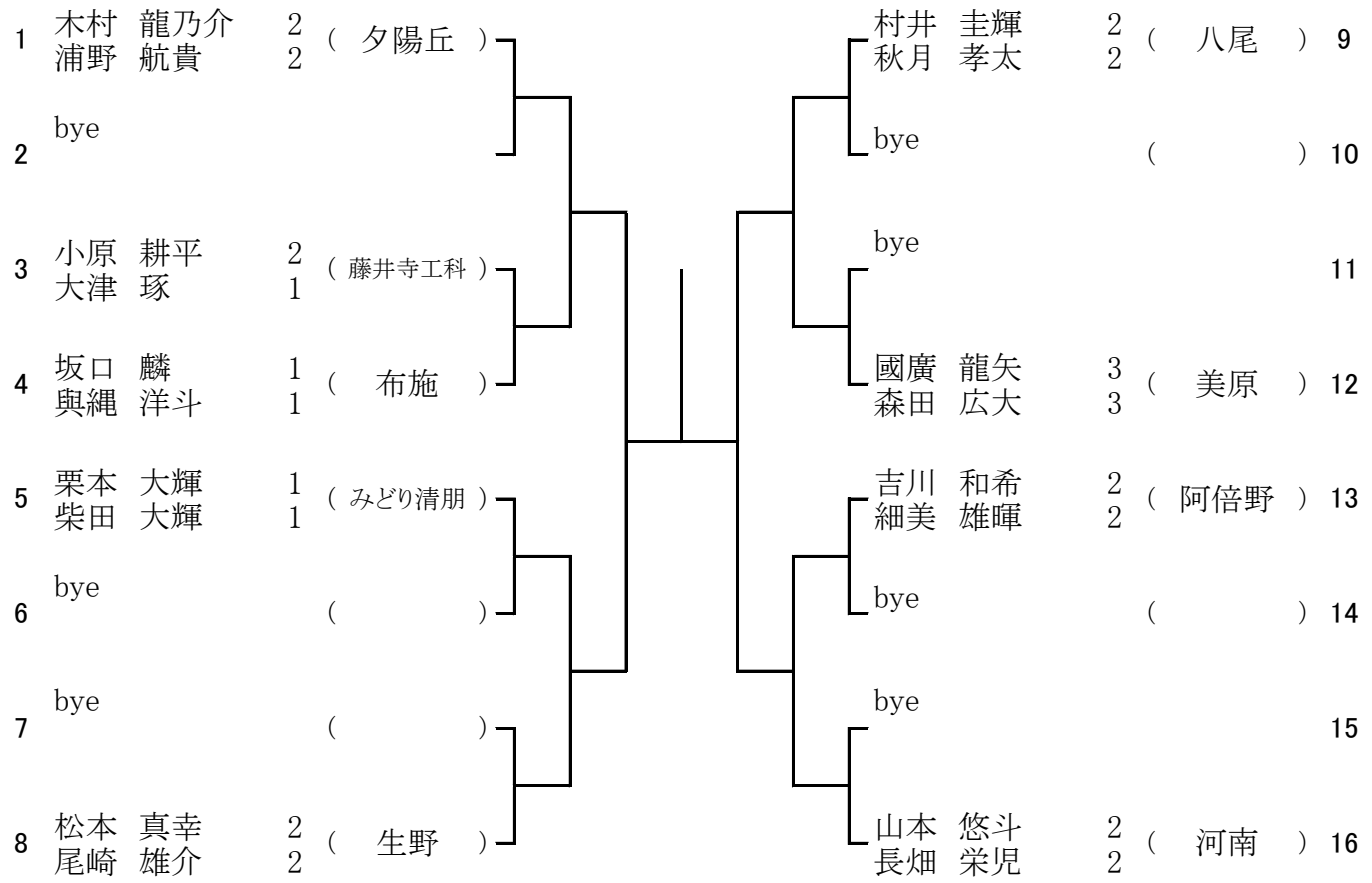

5 ブロック

予備1 5月31日(土) 高津高校
6月14日(土) 高津高校

6 ブロック

予備1 5月31日(土) 高津高校
6月14日(土) 高津高校

7 ブロック

6月7日(土) 夕陽丘高校
予備1 6月14日(土) 夕陽丘高校

8 ブロック

6月7日(土) 夕陽丘高校
予備1 6月14日(土) 夕陽丘高校