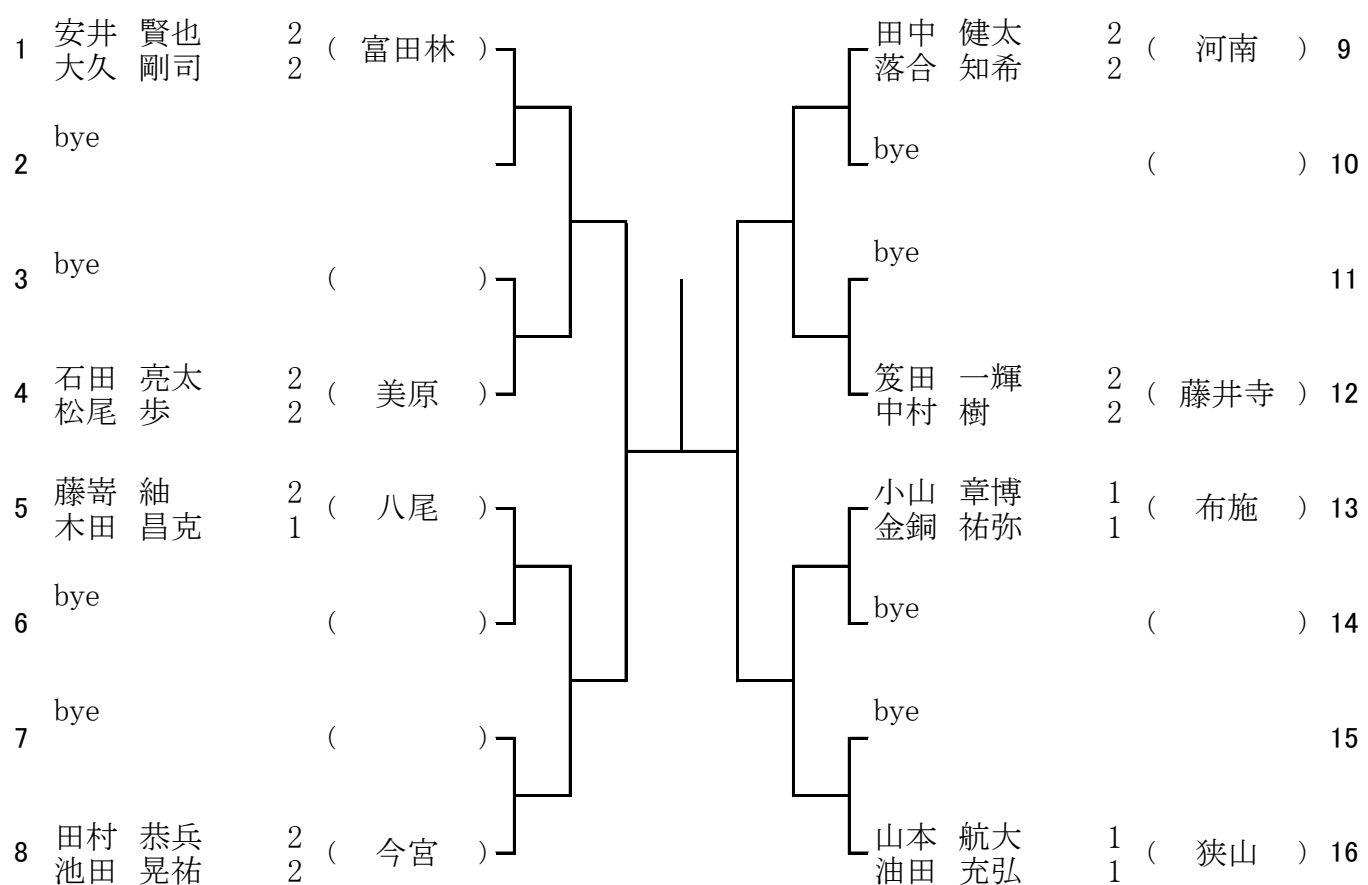

20 ブロック

予備1 6月7日(土) 藤井寺高校