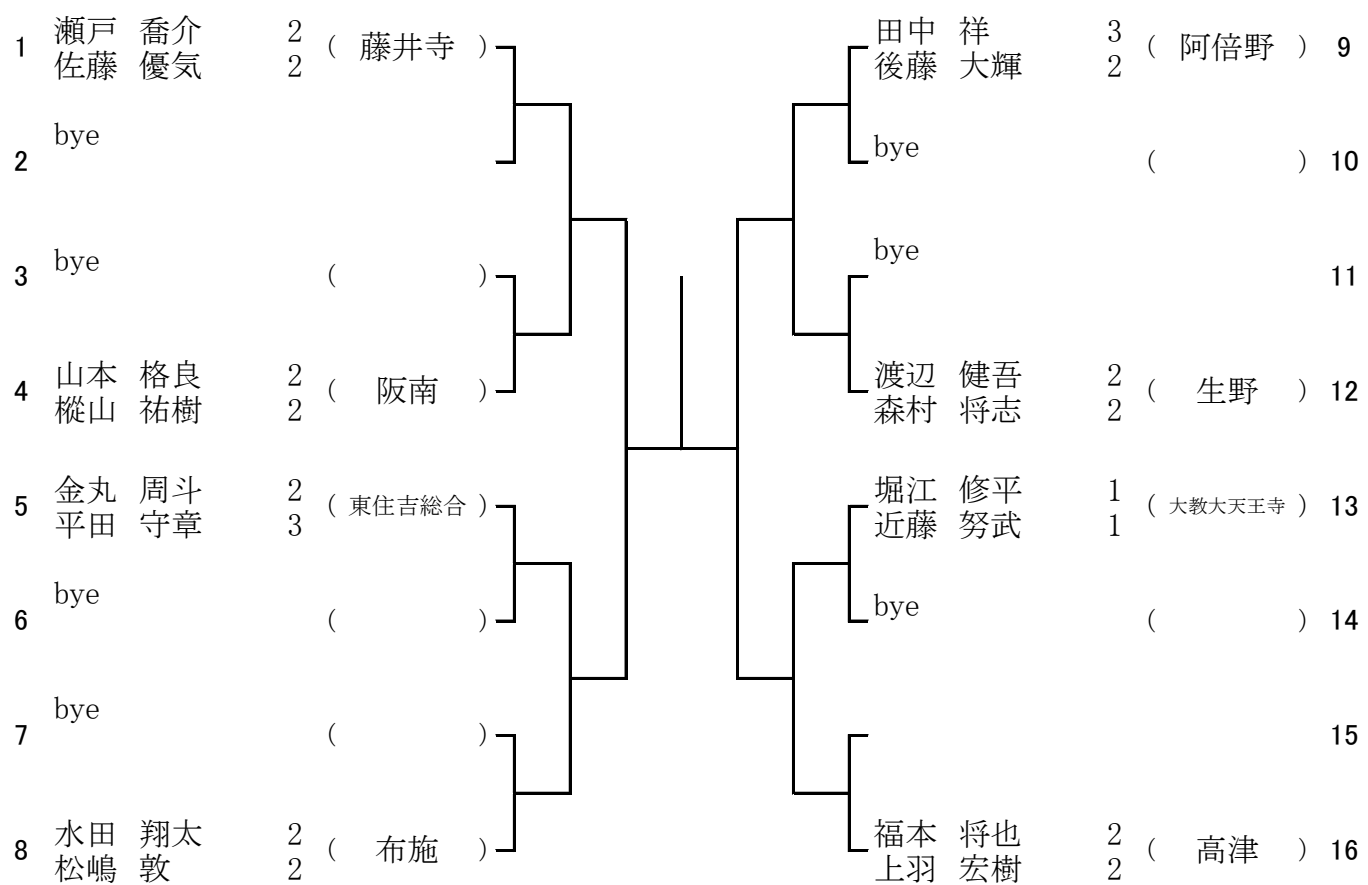

17 ブロック

予備1 6月7日(土) 生野高校
6月14日(土) 生野高校

18 ブロック

予備1 6月7日(土) 生野高校
6月14日(土) 生野高校

5月31日(土) 藤井寺高校

19 ブロック

予備1 6月7日(土) 藤井寺高校

5月31日(土) 藤井寺高校