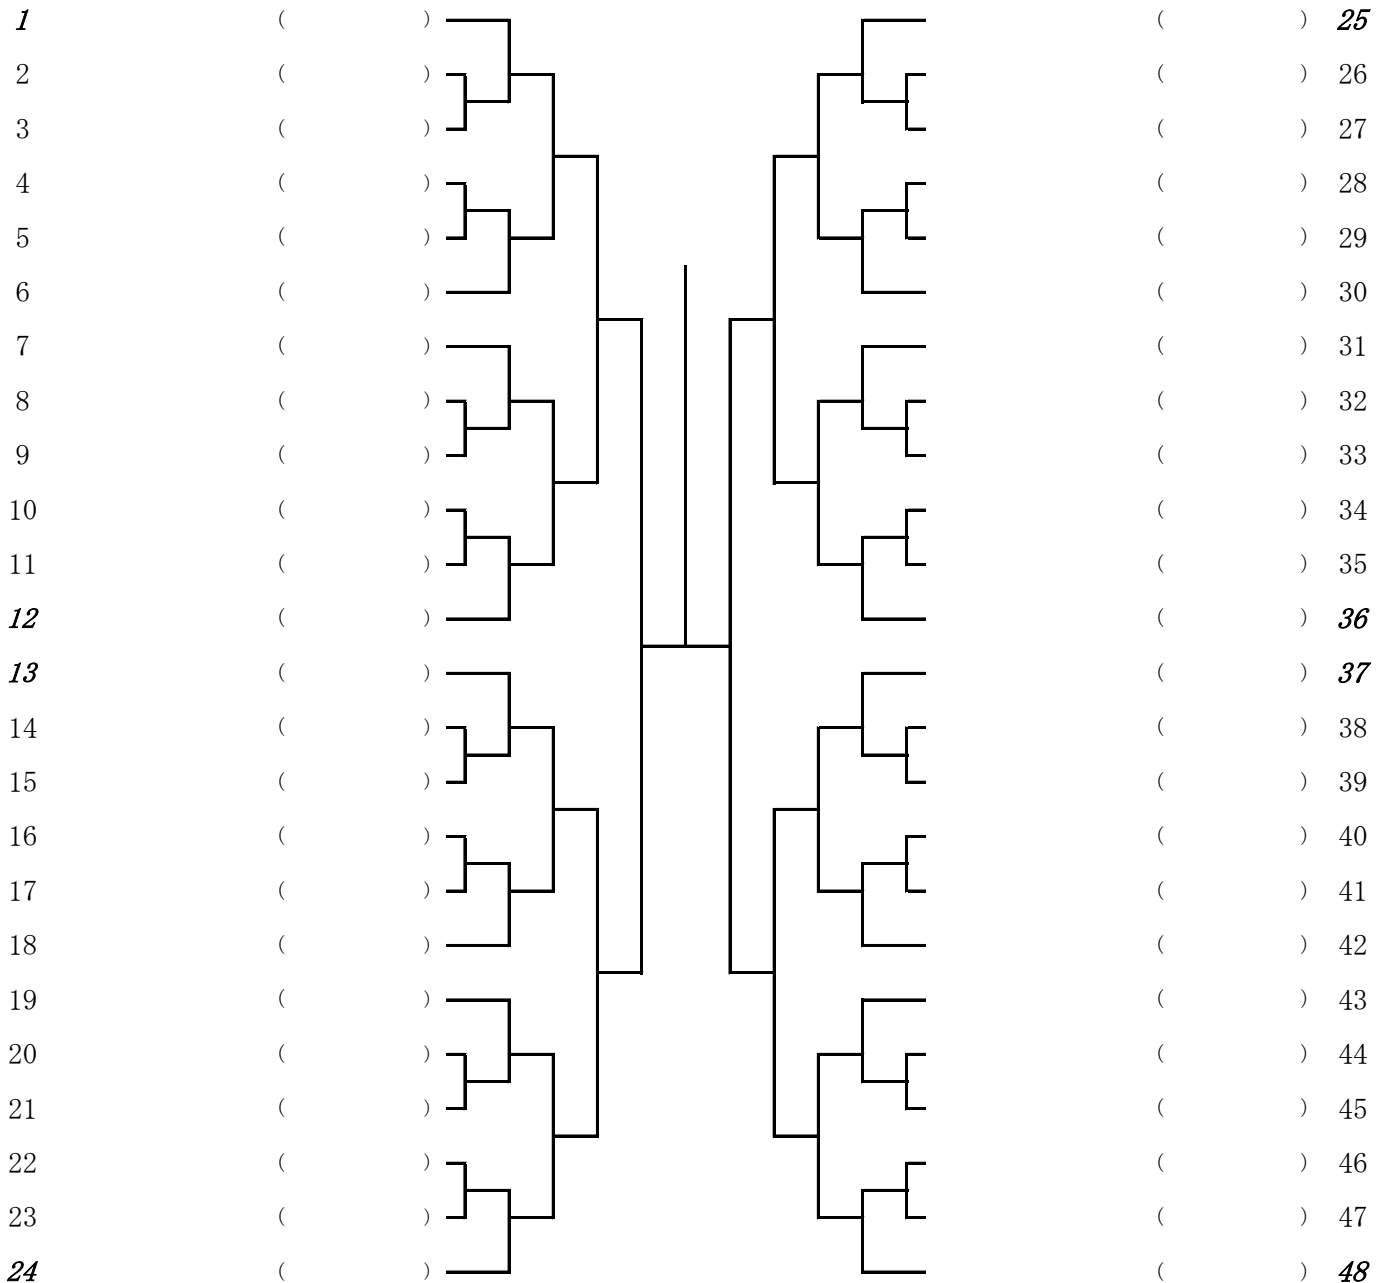

男子シングルス 本戦

本戦ダイレクトアクセプトランス(シード順位)

- | | |
|----------------|-----------------|
| 1 川田 直弥 ② (狭山) | 2 植村 直之 ② (狭山) |
| 3 田村 恭兵 ① (今宮) | 3 加藤大輝 ② (桃山学院) |
| 5 藤井 琢也 ② (狭山) | 6 清水 裕太 ② (狭山) |
| 7 和仁 秀輔 ② (生野) | 7 安井 賢也 ② (富田林) |

本戦ストレートイン

- | | | |
|----------------|---------------|--------------|
| 1 森 颯太 ② (布施) | 片山 陸 ① (八尾) | 山本 悠斗 ① (河南) |
| 2 吉本 圭一 ② (狭山) | | |
| 3 伊東 翔一 ② (八尾) | 岡本 静真 ① (八尾) | |
| 大喜多 弘毅 ② (天王寺) | 津田 雄斗 ① (富田林) | 大谷 勇斗 ③ (長野) |

ドロー番号13と36を3番シードと4番シードからひとりを抽選で決めたいうで、抽選する。

ドロー番号12・24・25・37を残りの5番～7番シードで抽選して決める。

残りのドロー番号を予選ストレートインと予選アップ選手からオープン抽選で決める。