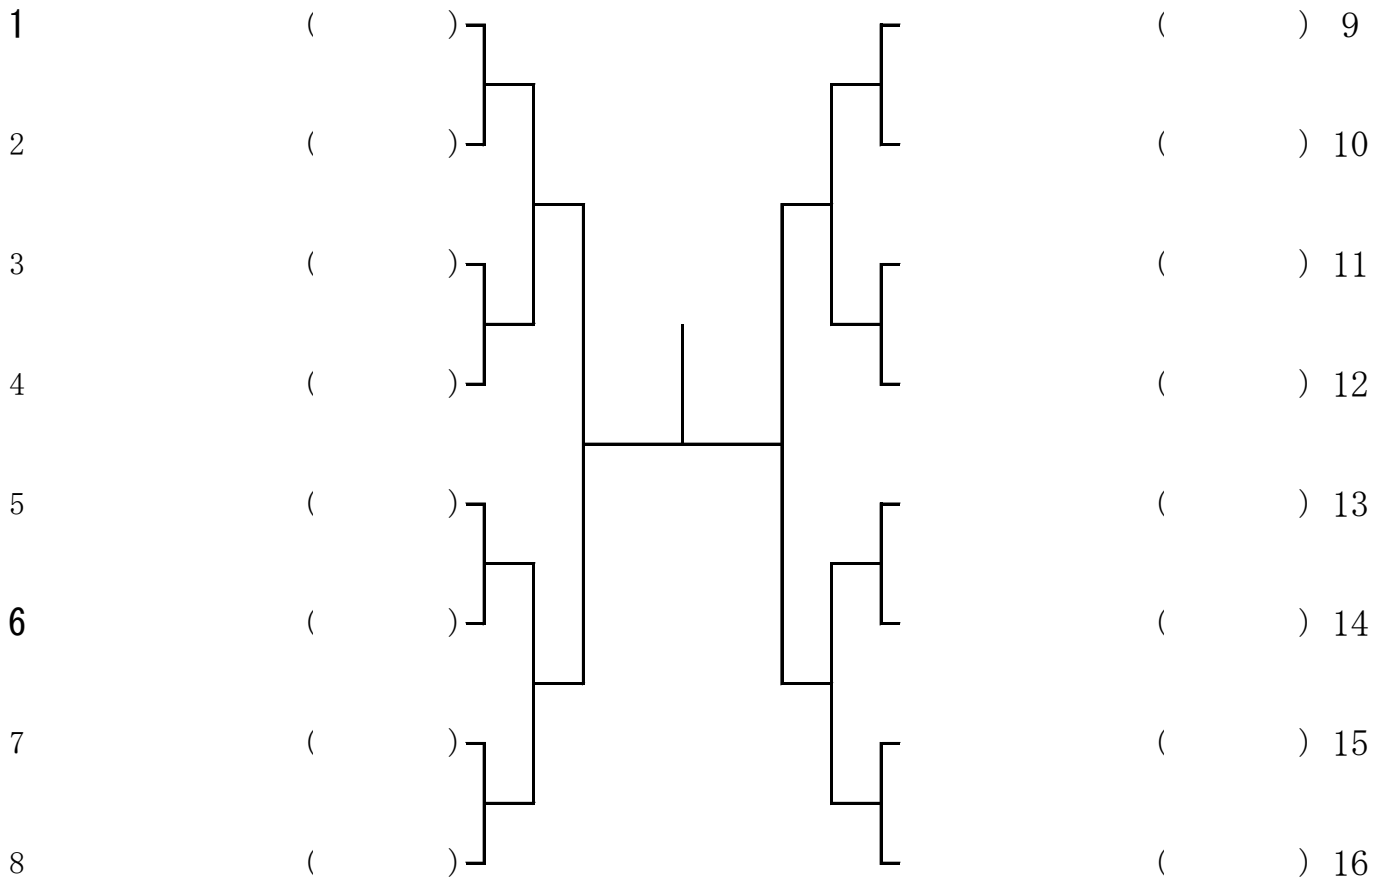

女子ダブルス 本戦

6月21日(土) 泉北アクアテニスコート
 6月22日(日) 泉北アクアテニスコート

・・・ダイレクトアップセキタス(本戦シード3ペア)・・・

- *1番シード : 守岡 里穂 2・鍛冶田 茜 2 (生野)
- *1番シード : 石川 光代 3・牧田 桃香 2 (富田林)
- *3番シード : 利根川 実里 3・岩下 里紗 3 (富田林)