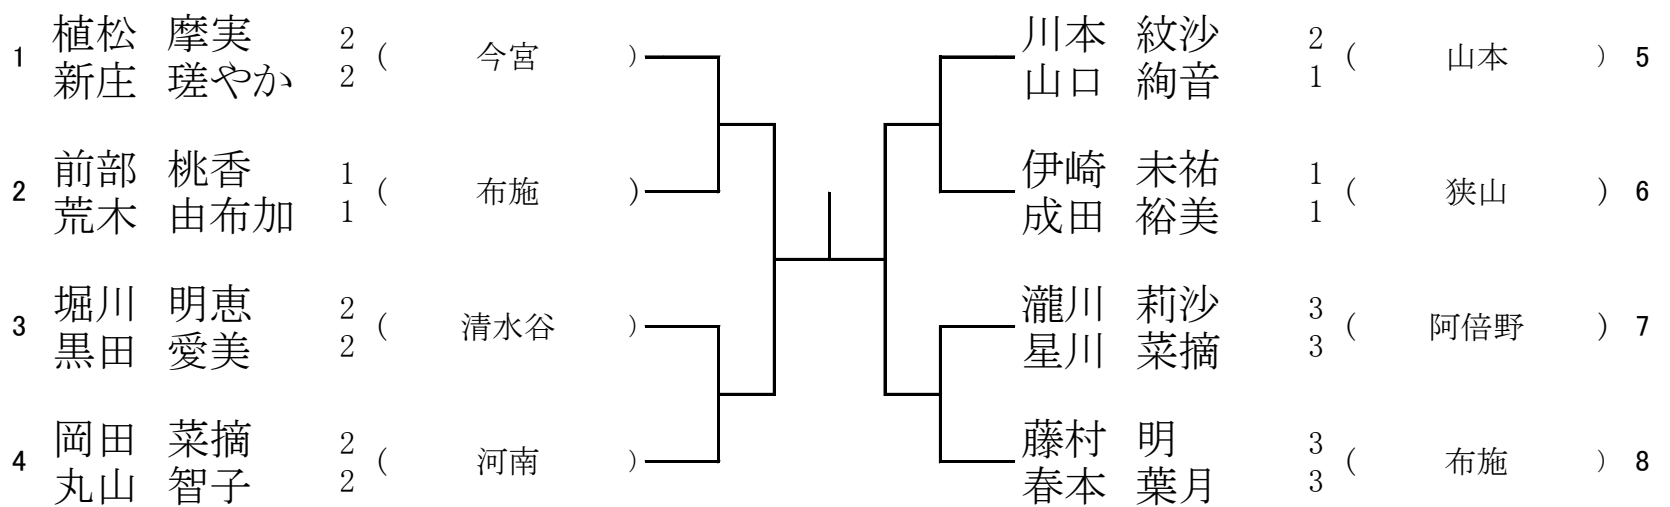

8ブロック

予備1 6月7日(土) 阿倍野高校

5月31日(土) 阿倍野高校

9ブロック

予備1 6月7日(土) 阿倍野高校

5月31日(土) 河南高校

10 ブロック

予備1 6月7日(土) 河南高校