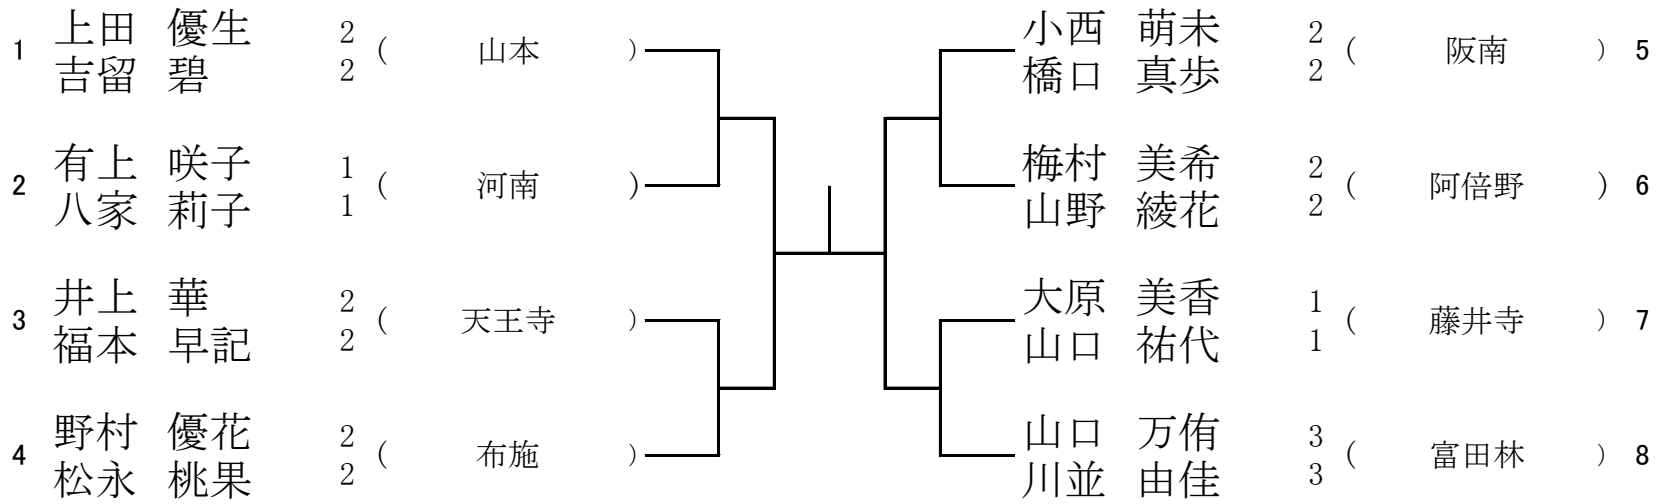

予備1 6月7日(土) 山本高校

予備2 6月14日(土) 山本高校

5月31日(土) 山本高校

4 ブロック

予備1 6月7日(土) 山本高校

予備2 6月14日(土) 山本高校

6月7日(土) 天王寺高校

5 ブロック