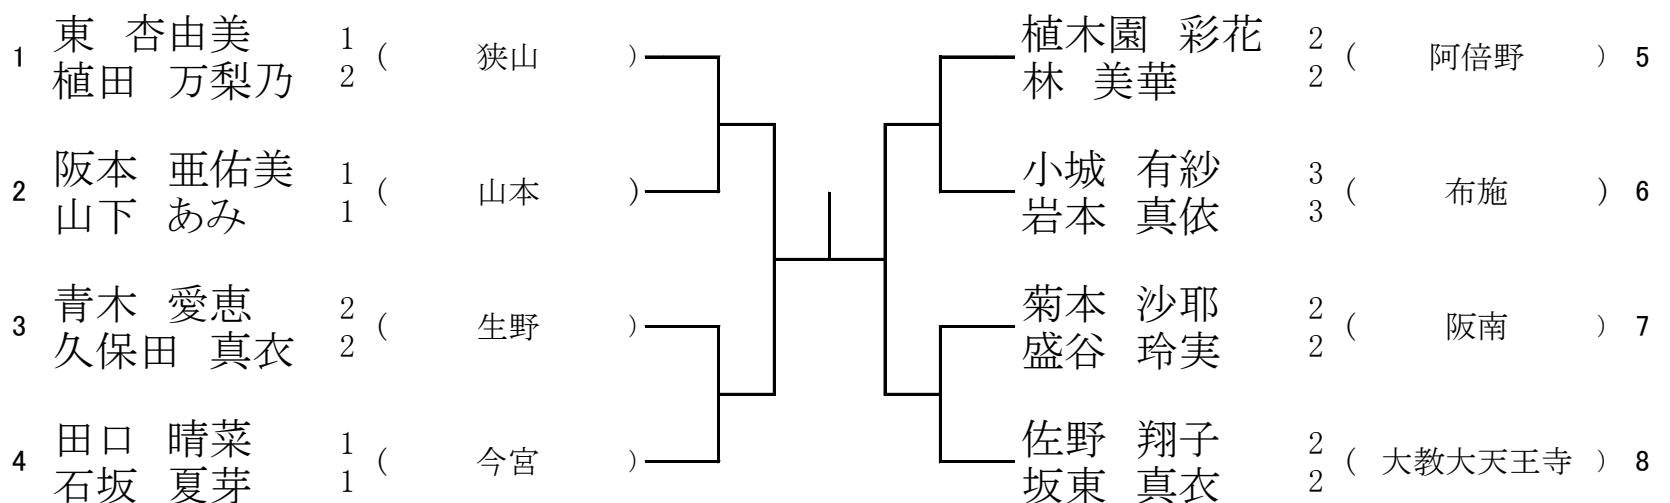

予備2 6月14日(土) 河南高校

5月31日(土) 狭山高校

11 ブロック

予備1 6月7日(土) 狭山高校

5月31日(土) 狭山高校

12 ブロック

予備1 6月7日(土) 狭山高校

13 ブロック