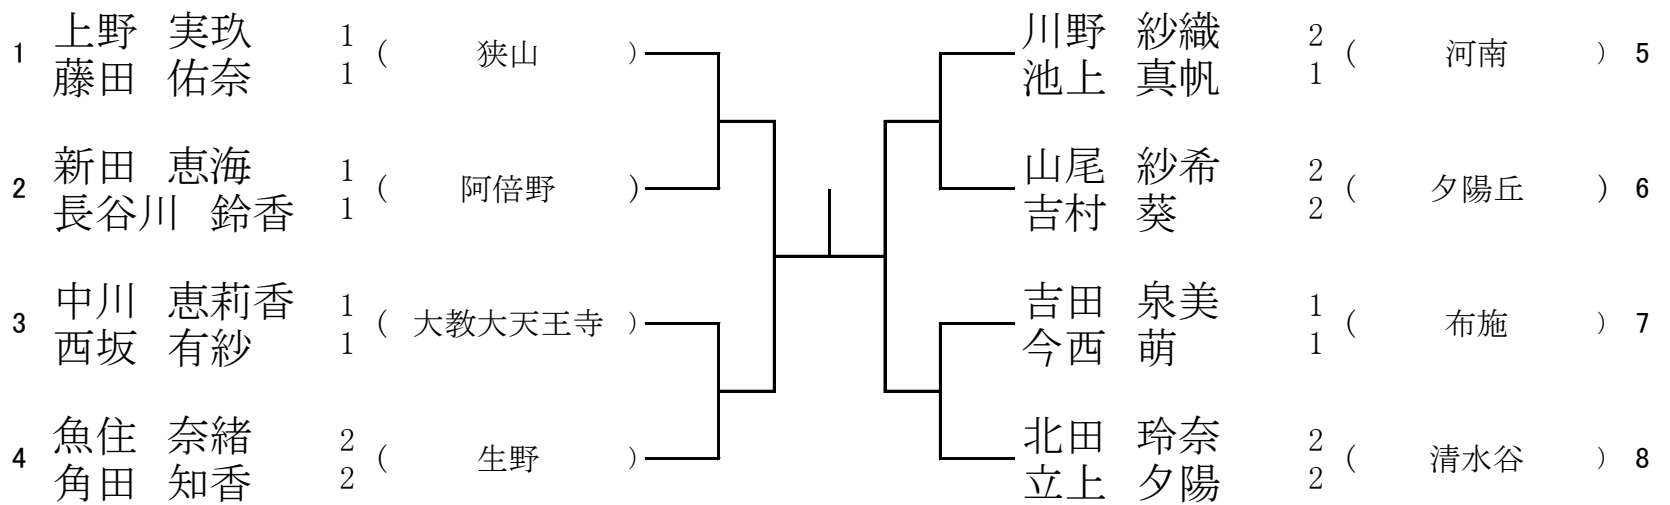

11 ブロック

予備1 6月7日(土) 狭山高校