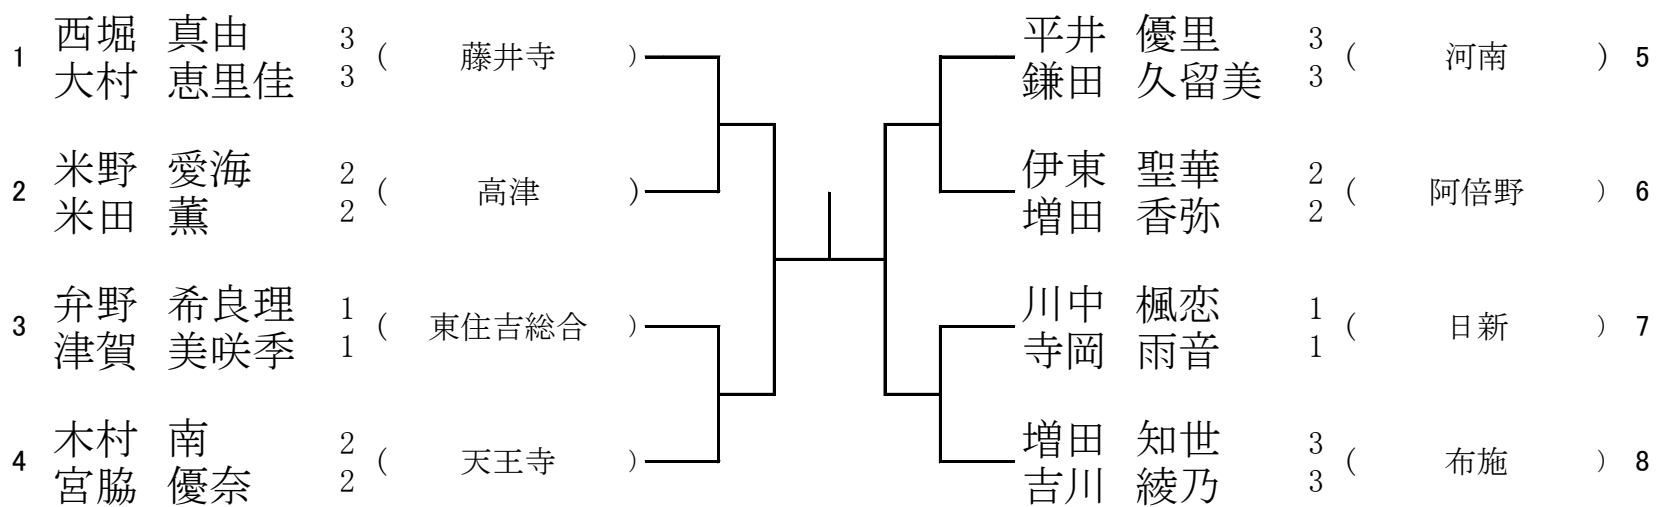

6 ブロック

予備1 6月14日(土) 天王寺高校