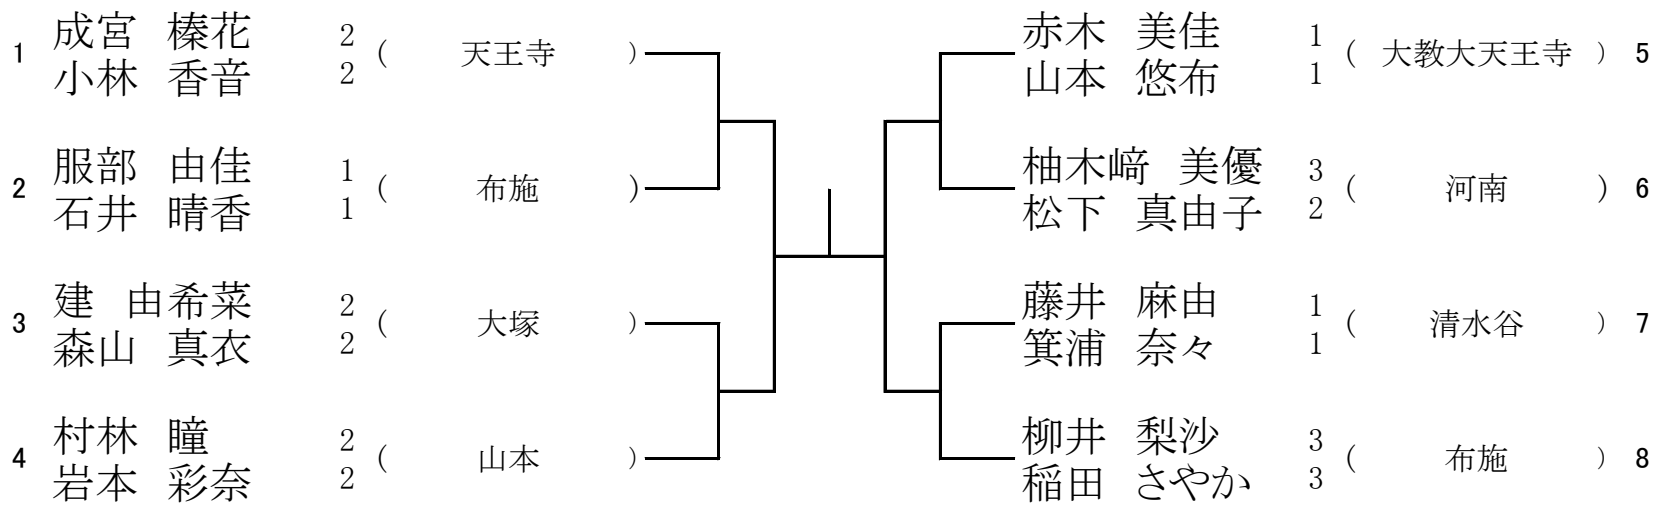

5 ブロック

予備1 6月14日(土) 天王寺高校