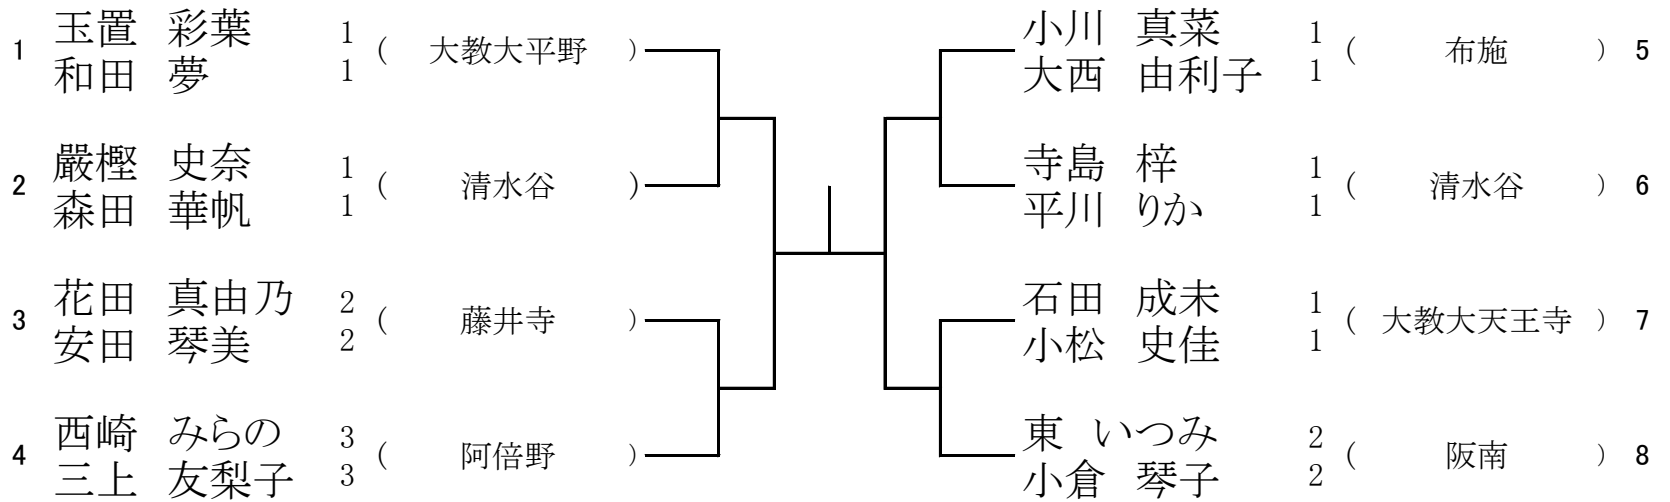

5月31日(土) 清水谷高校

1 ブロック

予備1 6月7日(土) 清水谷高校

5月31日(土) 清水谷高校

2 ブロック

予備1 6月7日(土) 清水谷高校

5月31日(土) 山本高校

3 ブロック