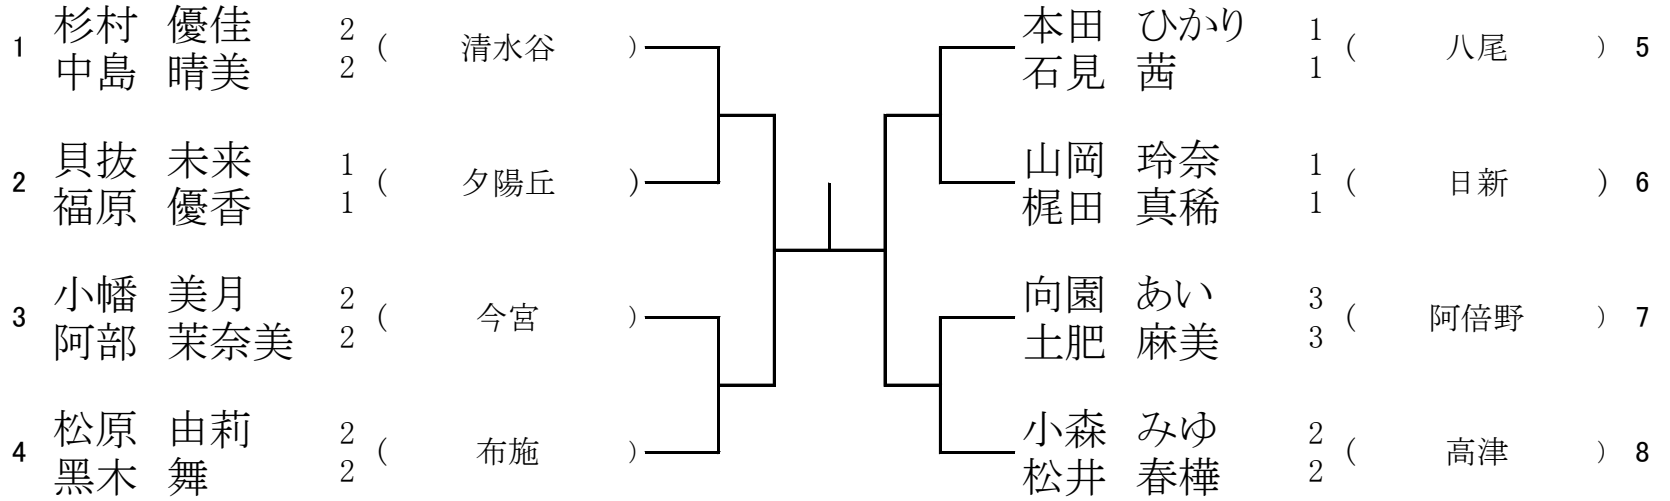

5月31日(土) 清水谷高校

1 ブロック

予備1 6月7日(土) 清水谷高校

5月31日(土) 清水谷高校

2 ブロック

予備1 6月7日(土) 清水谷高校

5月31日(土) 山本高校

3 ブロック