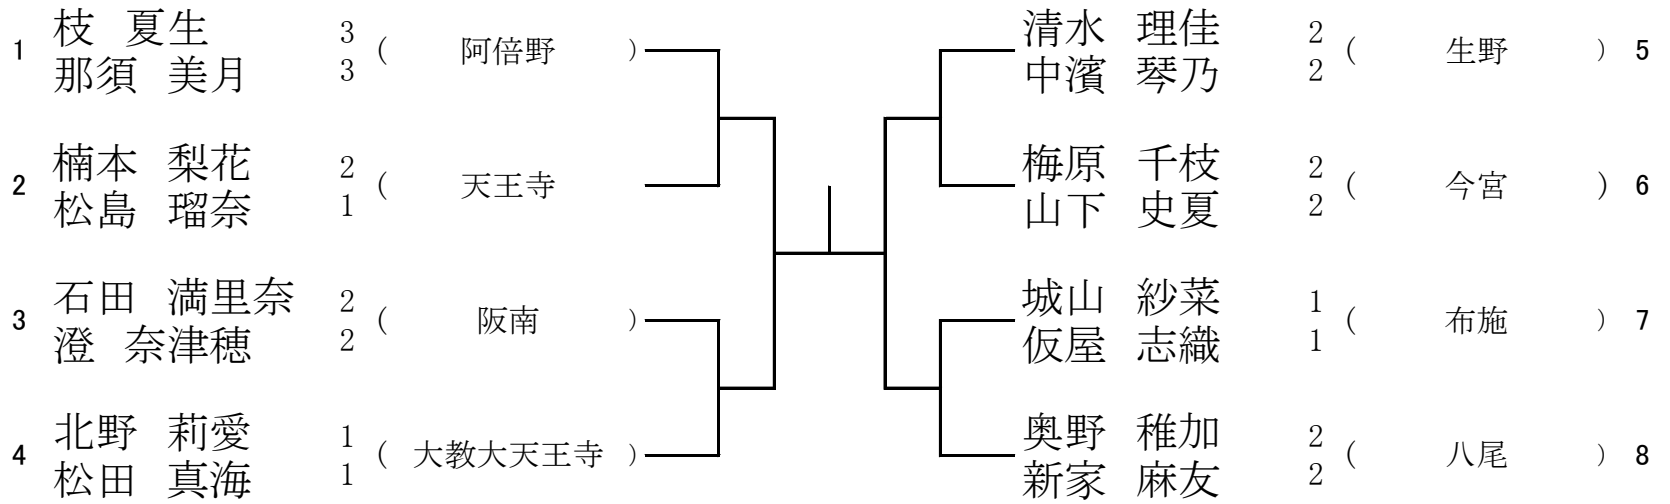

予備1 6月14日(土) 天王寺高校

6月7日(土) 天王寺高校

6 ブロック

予備1 6月14日(土) 天王寺高校

5月31日(土) 阿倍野高校

7ブロック

予備1 6月7日(土) 阿倍野高校

5月31日(土) 阿倍野高校