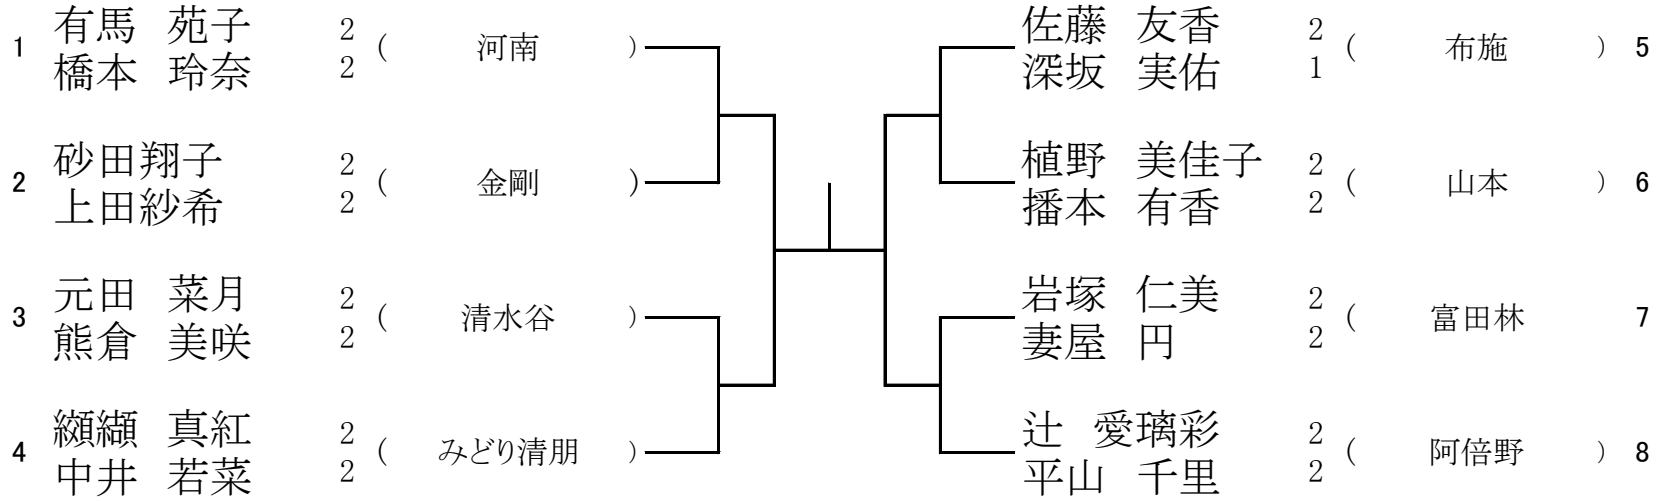

5月31日(土) 河南高校

10 ブロック

予備1 6月7日(土) 河南高校

予備2 6月14日(土) 河南高校