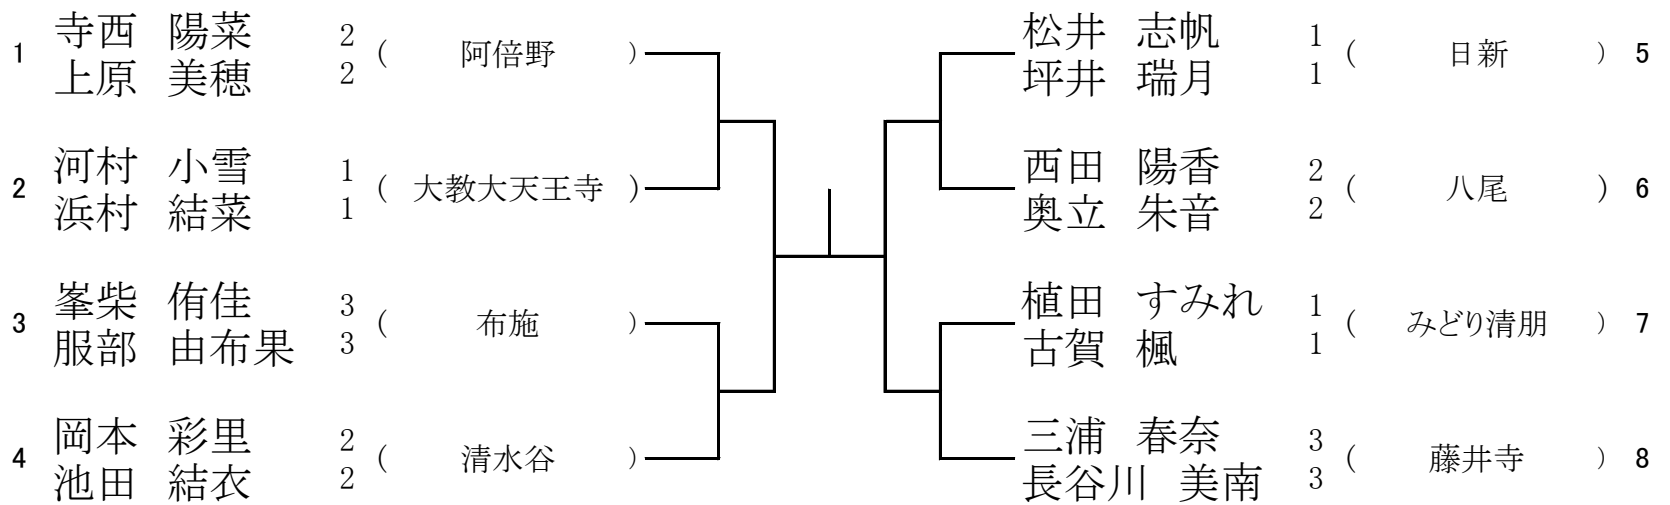

8ブロック

予備1 6月7日(土) 阿倍野高校