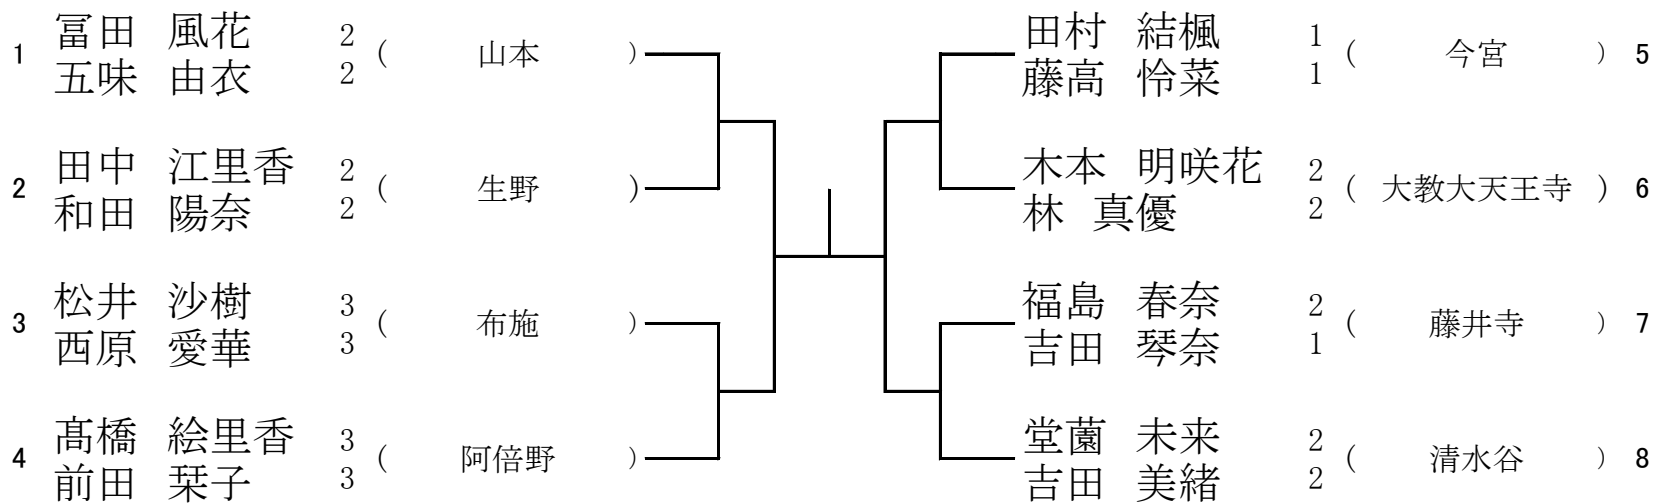

3 ブロック

予備1 6月7日(土) 山本高校

予備2 6月14日(土) 山本高校