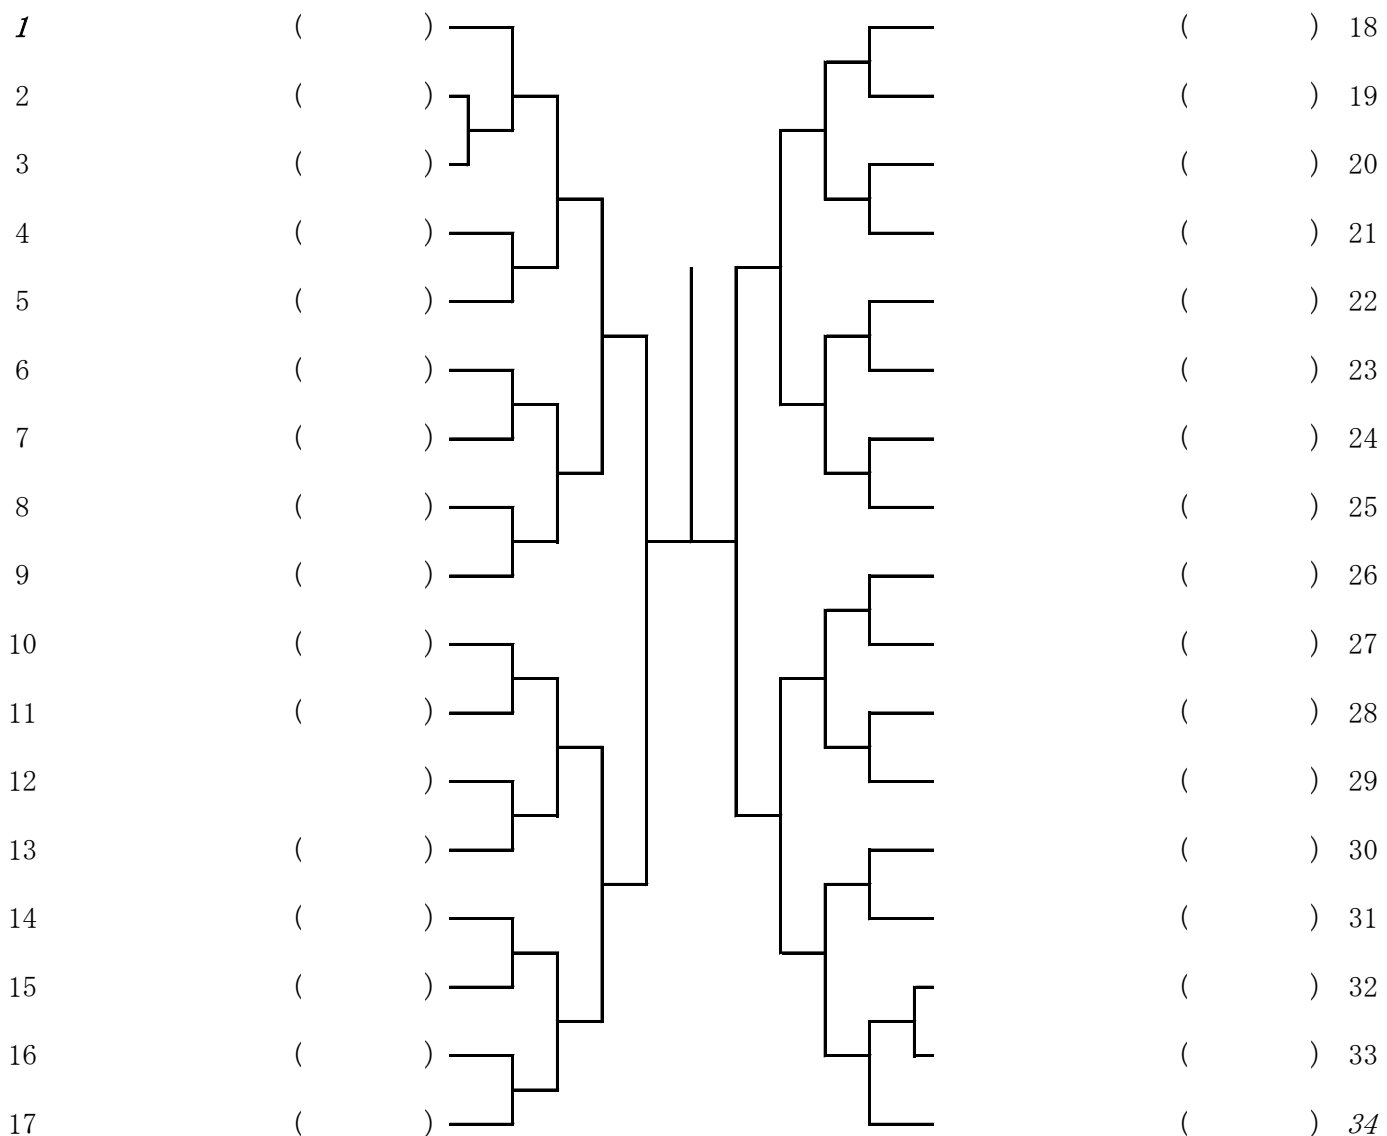

女子シングルス 本戦

本戦ダイレクトアクセプタンス(シード順位)

- | | |
|-----------------|-------------------|
| 1 成宮 榛花 ② (天王寺) | 2 玉置 彩葉 ① (大教大平野) |
| 3 守岡 里穂 ② (生野) | 4 奥野 稚加② (八尾) |

本戦ストレートイン

- | | | |
|--------------|--------------|-------------|
| 富田 風花 ② (山本) | 五味 由衣 ② (山本) | 吉留 碧 ②(山本) |
| 藤原 寧々 ① (住吉) | 吉田 朱里 ② (生野) | 有馬 苑子 ②(河南) |

抽選で3番・4番シードから抽選でドロー番号10・26を決定する。
 本戦ストレートインと予選アップの選手により、オープン抽選をおこなう。