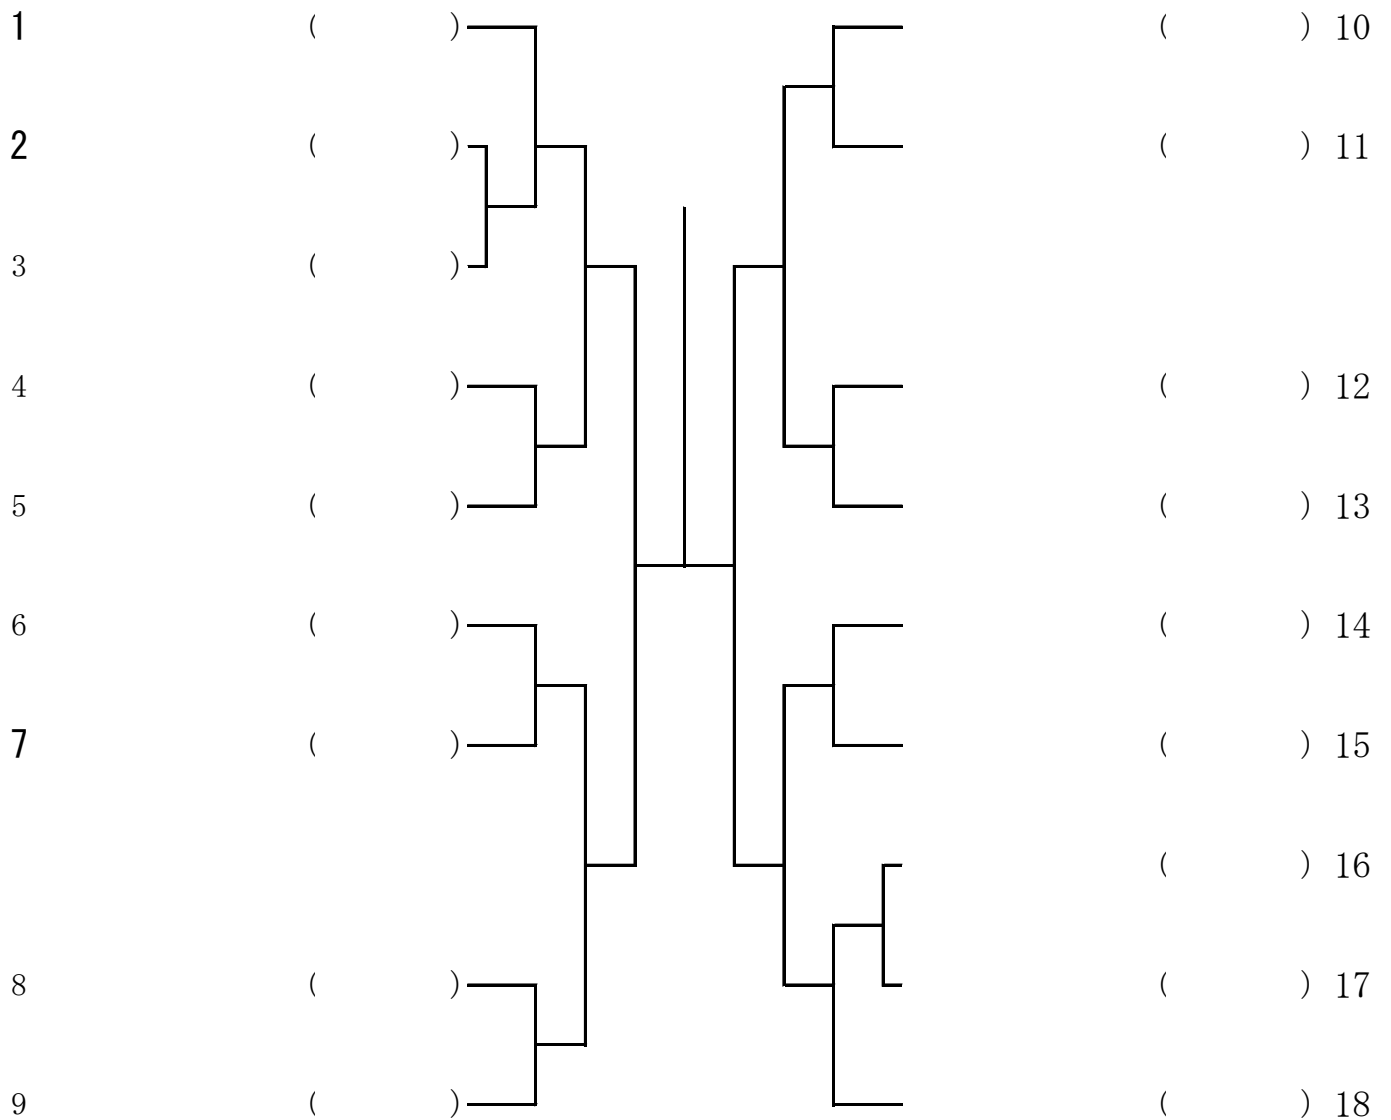

女子ダブルス 本戦

6月20日(土) 泉北アクアテニスコート
6月21日(日) 泉北アクアテニスコート

・・・ダイレクトアップセキタス(本戦シード4ペア)・・・

- *1番シード : 玉置 彩葉 2・和田 夢 2 (大教大平野)
- *2番シード : 藤田 佑奈 3・上野 実玖 2 (狭山)
- *3番シード : 上田 優生 3・富田 風花 3 (山本)
- *3番シード : 有馬 苑子 3・松下 真由子 3 (河南)