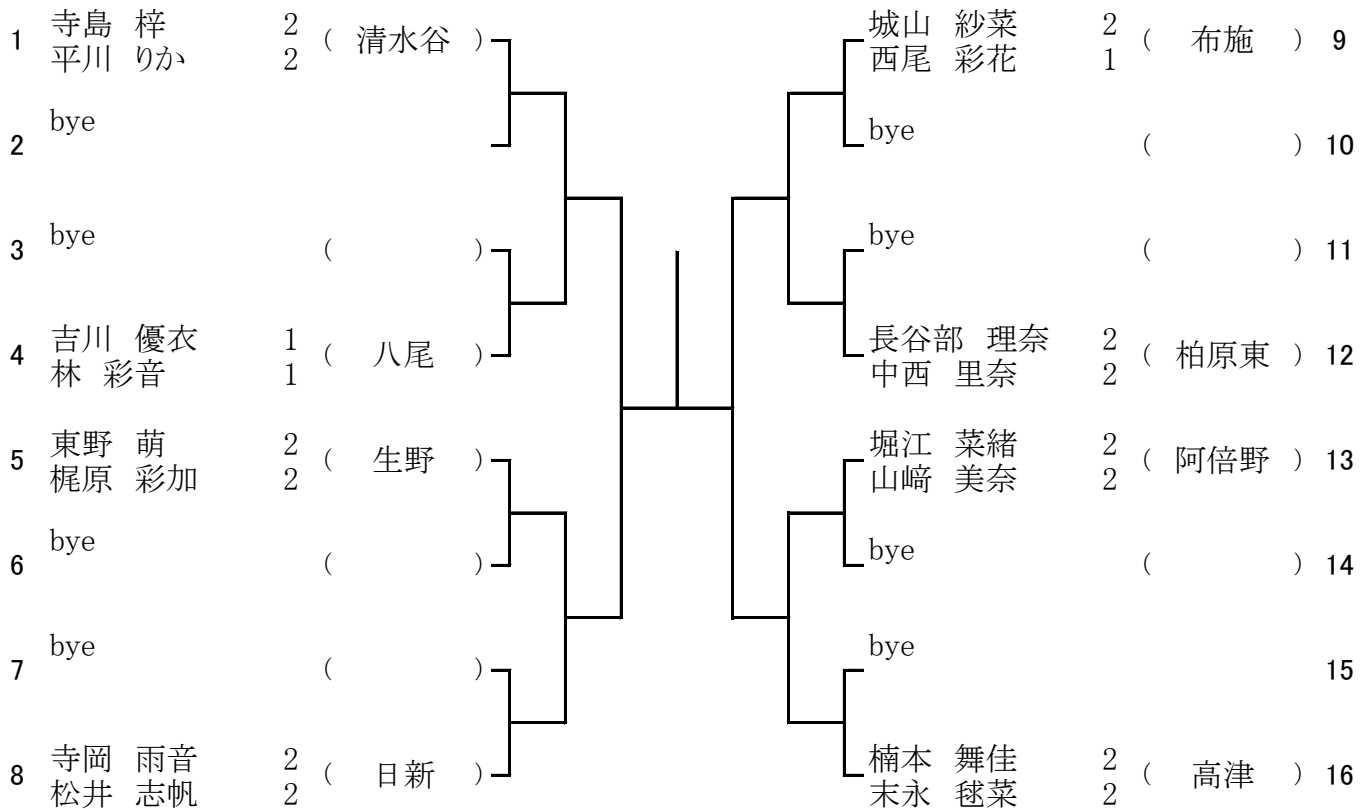

5月9日(土) 清水谷高校

1 ブロック

予備1 6月 6日(土) 清水谷高校

5月9日(土) 清水谷高校

2 ブロック

予備1 6月 6日(土) 清水谷高校

3 ブロック

5月9日(土) 布施高校
 予備1 5月30日(土) 布施高校
 予備1 6月6日(土) 布施高校