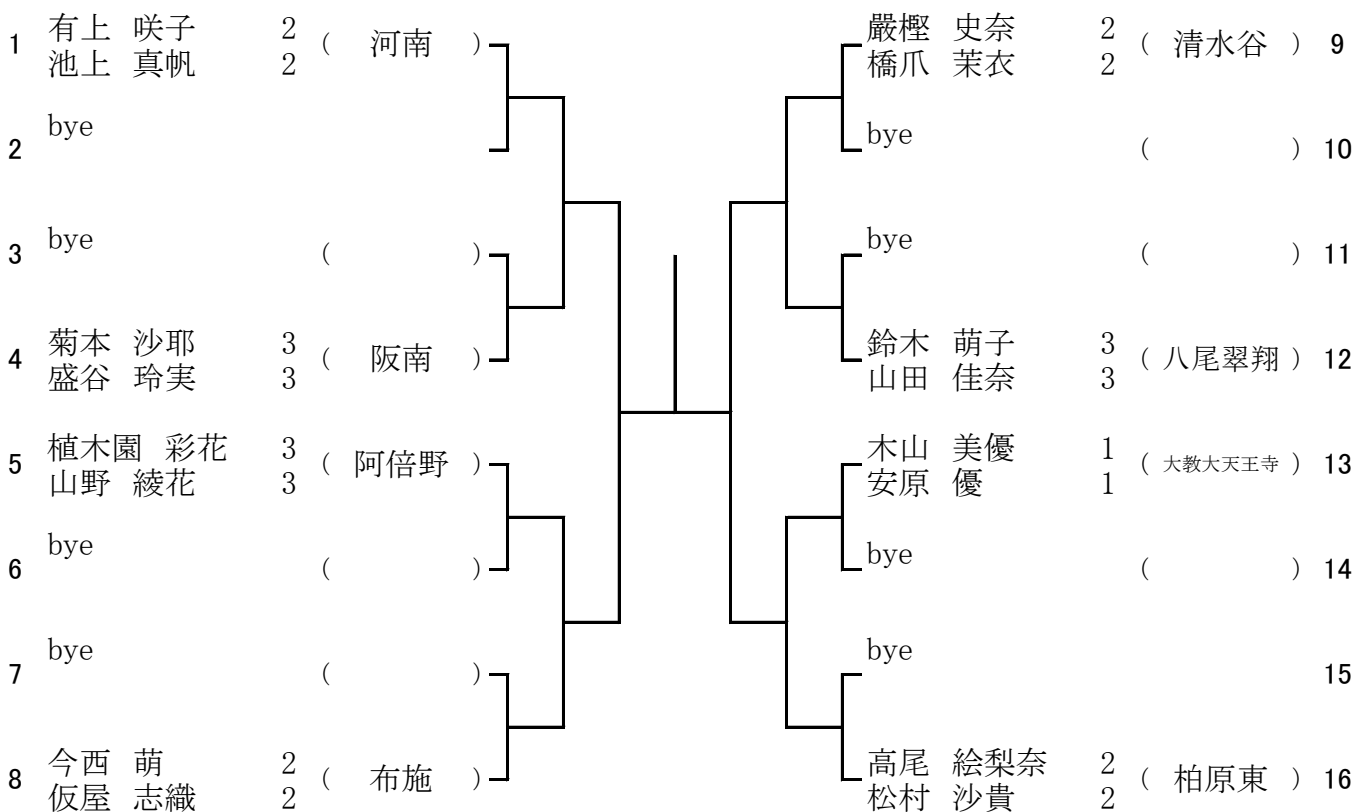

10 ブロック

5月9日(土) 阿倍野高校
 予備1 5月30日(土) 阿倍野高校
 予備2 6月6日(土) 阿倍野高校

11 ブロック

5月9日(土) 阿倍野高校
 予備1 5月30日(土) 阿倍野高校
 予備2 6月6日(土) 阿倍野高校

12 ブロック

5月9日(土) 河南高校
 予備1 5月30日(土) 河南高校
 予備2 6月6日(土) 河南高校

13 ブロック

5月9日(土) 狭山高校
 予備1 5月30日(土) 狭山高校