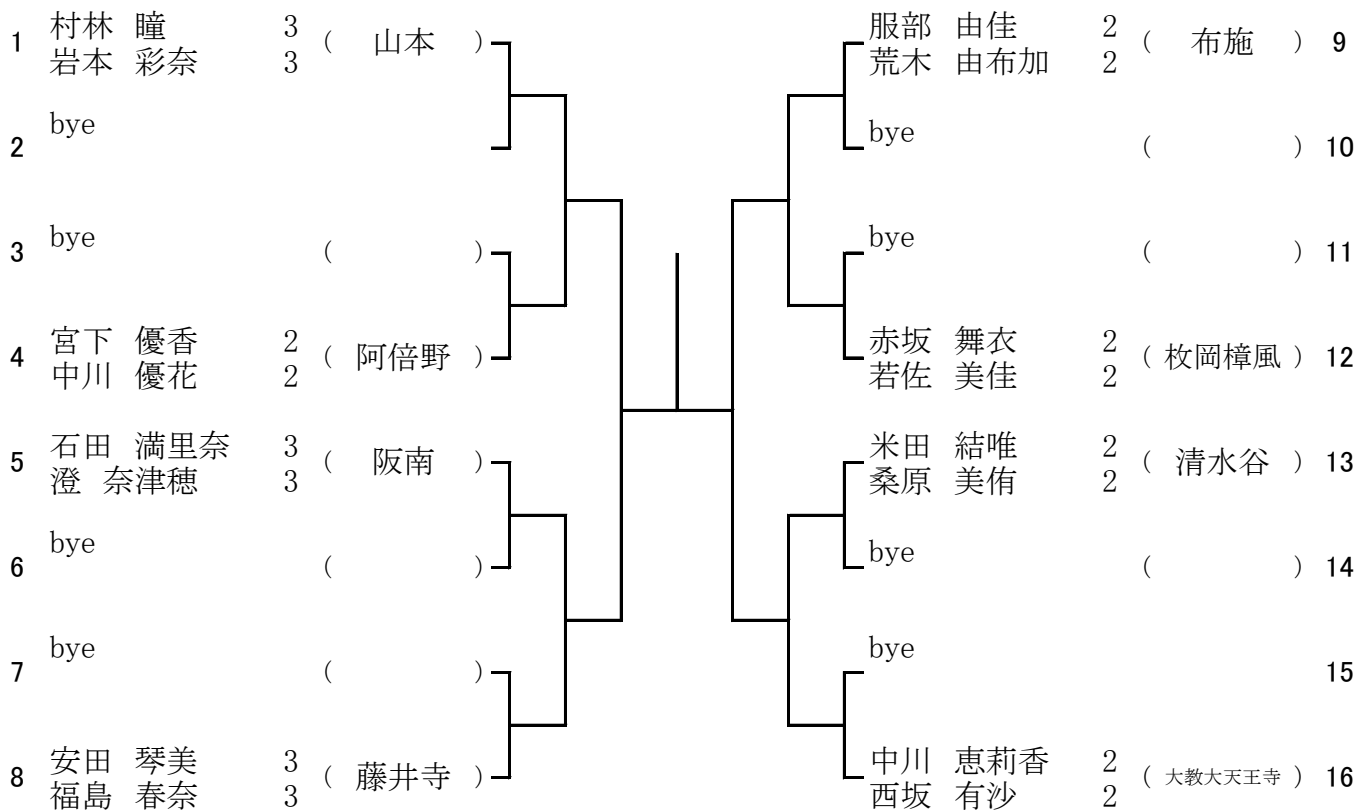

4 ブロック

5月9日(土) 布施高校
 予備1 5月30日(土) 布施高校
 予備1 6月6日(土) 布施高校

5 ブロック

5月9日(土) 山本高校
 予備1 5月30日(土) 山本高校
 予備2 6月6日(土) 山本高校

6 ブロック

5月9日(土) 山本高校
 予備1 5月30日(土) 山本高校
 予備2 6月6日(土) 山本高校

9 ブロック

5月9日(土) 阿倍野高校
 予備1 5月30日(土) 阿倍野高校
 予備2 6月6日(土) 阿倍野高校