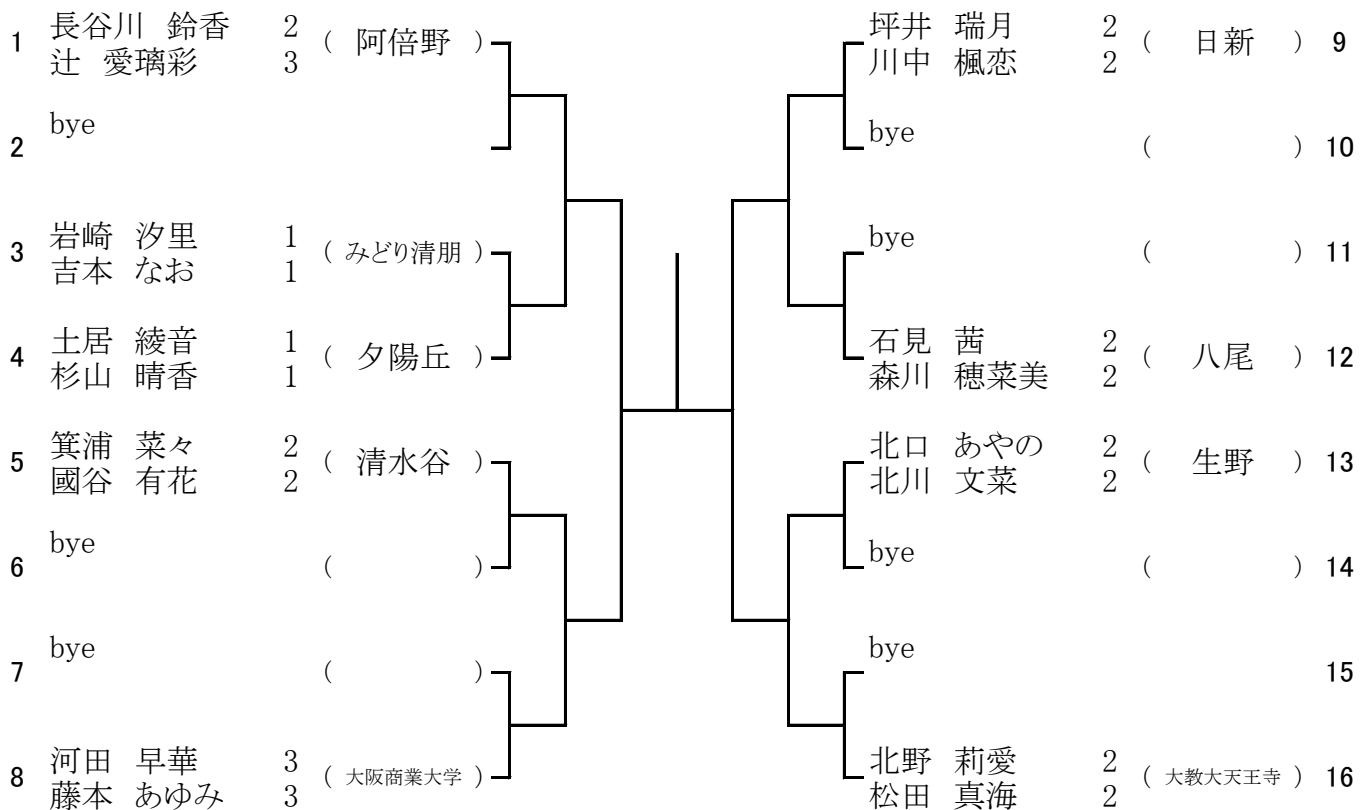

10 ブロック

5月9日(土) 阿倍野高校
予備1 5月30日(土) 阿倍野高校
予備2 6月6日(土) 阿倍野高校