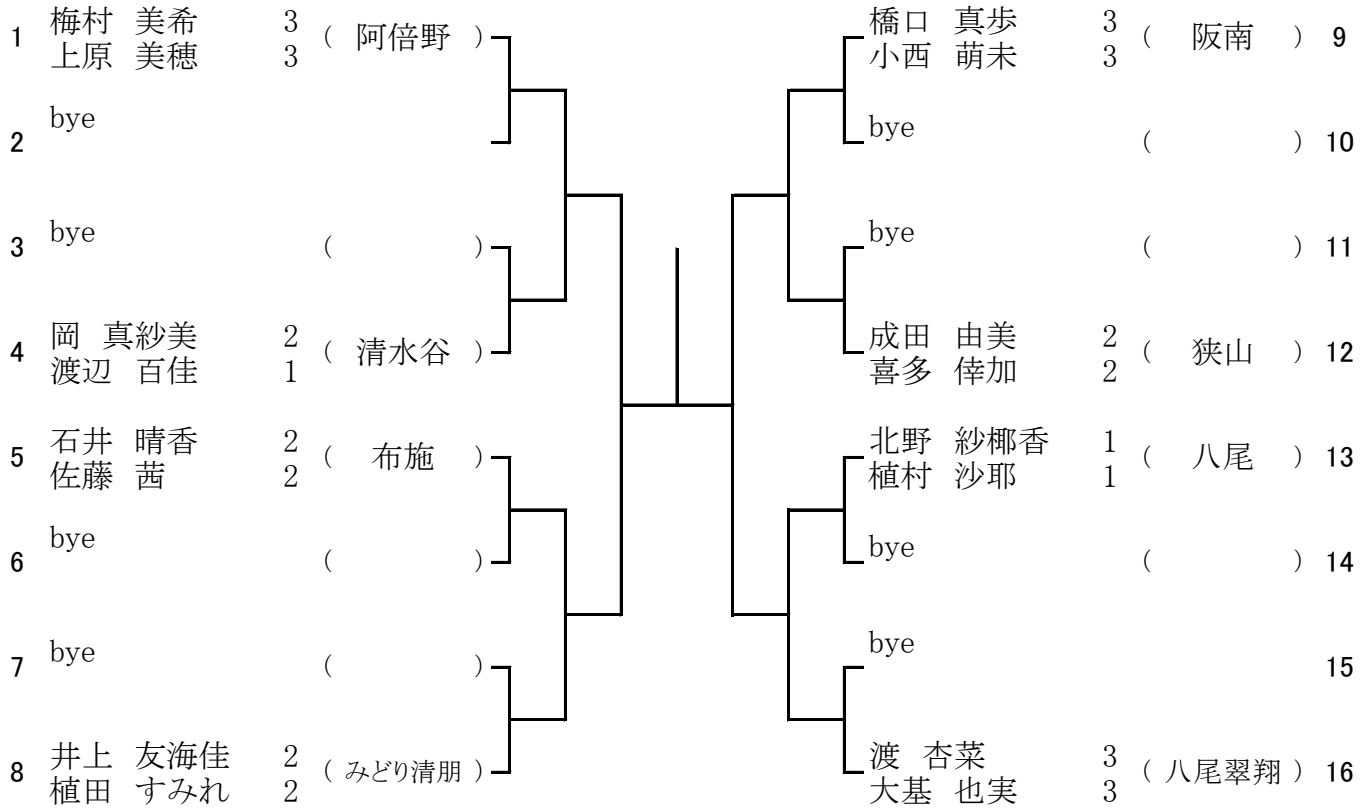

10 ブロック

5月9日(土) 阿倍野高校
 予備1 5月30日(土) 阿倍野高校
 予備2 6月6日(土) 阿倍野高校

11 ブロック

5月9日(土) 阿倍野高校
 予備1 5月30日(土) 阿倍野高校
 予備2 6月6日(土) 阿倍野高校

12 ブロック

5月9日(土) 河南高校
 予備1 5月30日(土) 河南高校
 予備2 6月6日(土) 河南高校

13 ブロック

5月9日(土) 狭山高校
 予備1 5月30日(土) 狭山高校