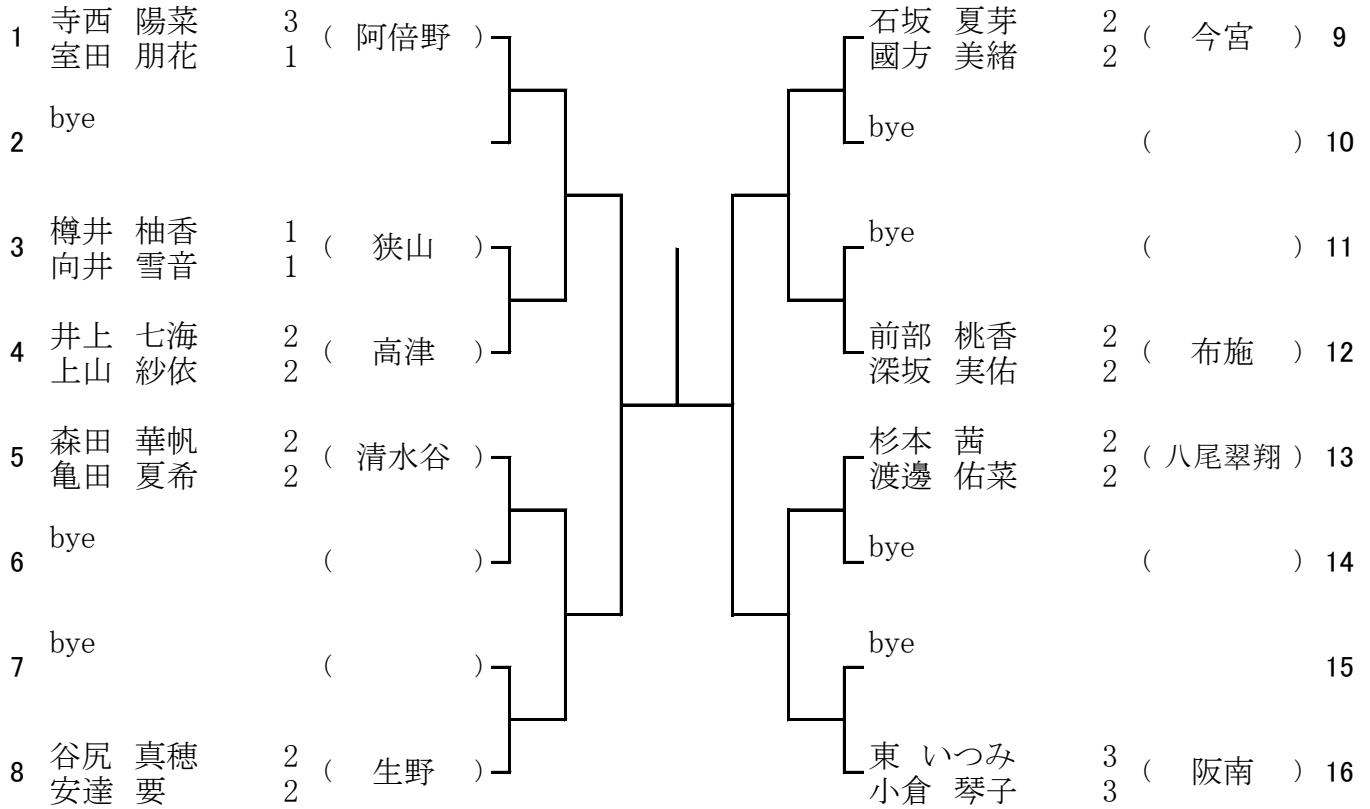

4 ブロック

5月9日(土) 布施高校
 予備1 5月30日(土) 布施高校
 予備1 6月6日(土) 布施高校

5 ブロック

5月9日(土) 山本高校
 予備1 5月30日(土) 山本高校
 予備2 6月6日(土) 山本高校

6 ブロック

5月9日(土) 山本高校
 予備1 5月30日(土) 山本高校
 予備2 6月6日(土) 山本高校

9 ブロック

5月9日(土) 阿倍野高校
 予備1 5月30日(土) 阿倍野高校
 予備2 6月6日(土) 阿倍野高校