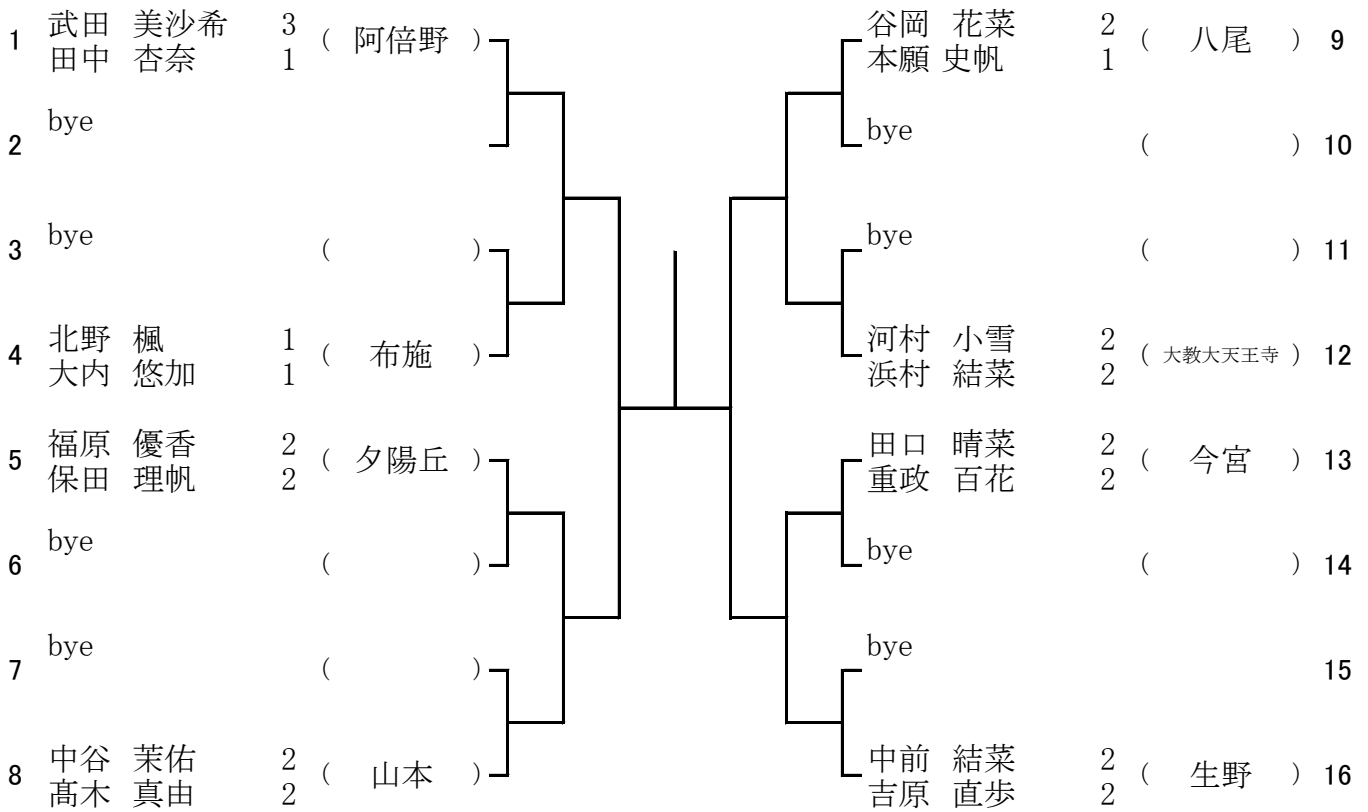

11 ブロック

5月9日(土) 阿倍野高校
予備1 5月30日(土) 阿倍野高校
予備2 6月6日(土) 阿倍野高校