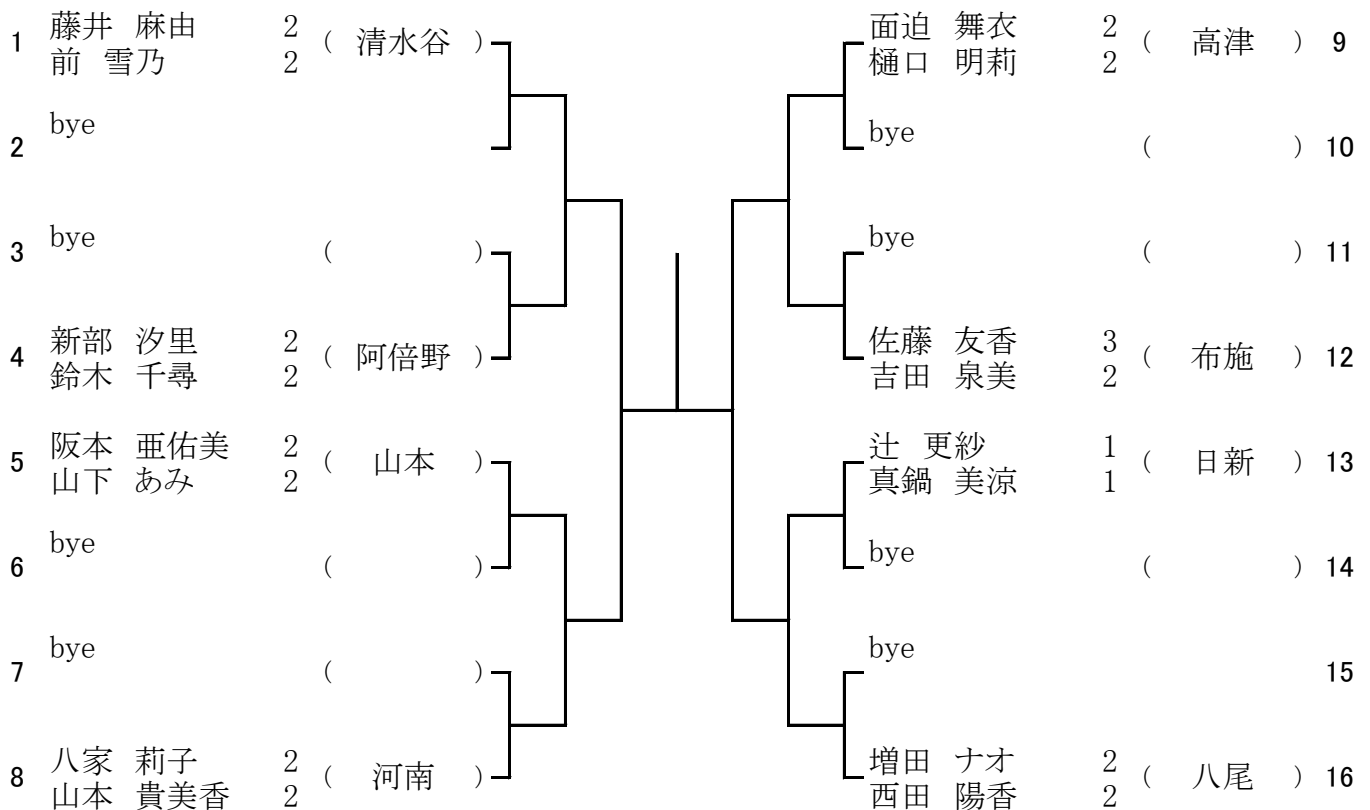

5月9日(土) 清水谷高校

1 ブロック

予備1 6月 6日(土) 清水谷高校

5月9日(土) 清水谷高校

2 ブロック

予備1 6月 6日(土) 清水谷高校

3 ブロック

5月9日(土) 布施高校
 予備1 5月30日(土) 布施高校
 予備1 6月6日(土) 布施高校