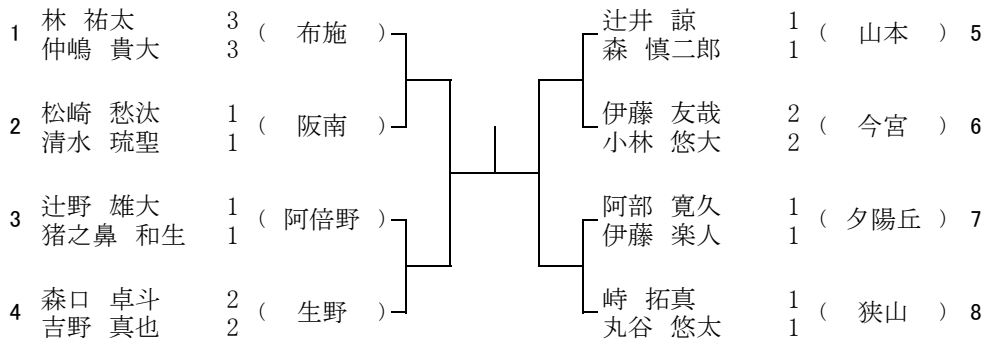

5月28日(土) 高津高校

5 ブロック

予備1 6月11日(土) 高津高校

5月28日(土) 布施高校

6 ブロック

予備1 6月4日(土) 布施高校

予備2 6月11日(土) 布施高校

5月28日(土) 布施高校