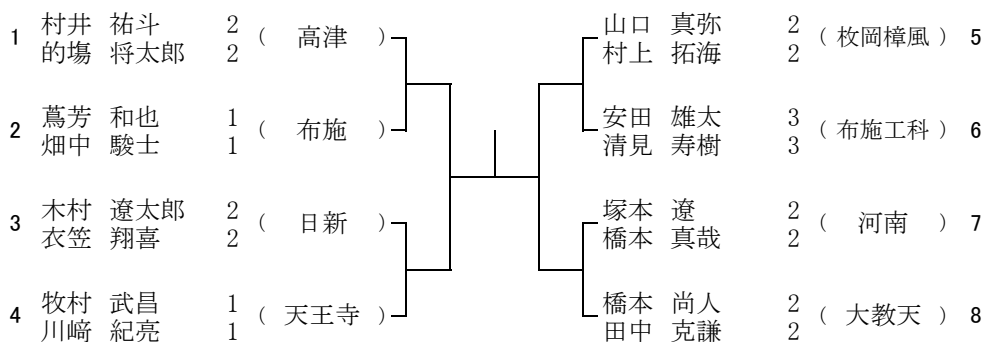

1 ブロック

6月4日(土) 大教大天王寺高校
予備1 6月11日(土) 大教大天王寺高校

2 ブロック

6月4日(土) 大教大天王寺高校
予備1 6月11日(土) 大教大天王寺高校

3 ブロック

6月4日(土) 大教大天王寺高校
予備1 6月11日(土) 大教大天王寺高校

4 ブロック

5月28日(土) 高津高校
予備1 6月11日(土) 高津高校