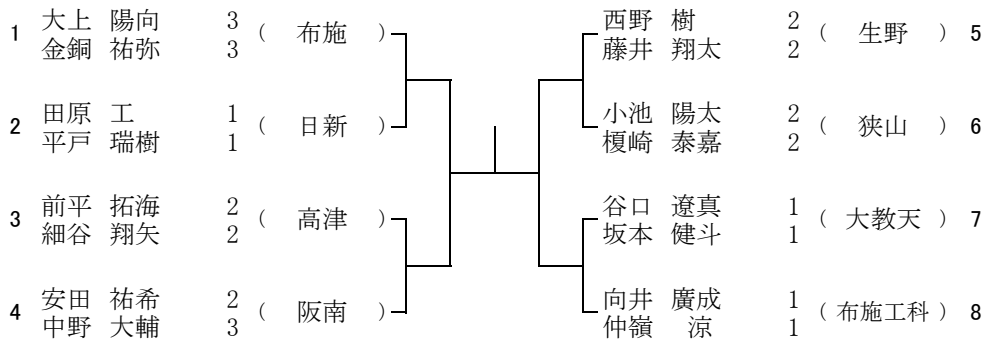

7 ブロック

予備1 6月4日(土) 布施高校

予備2 6月11日(土) 布施高校