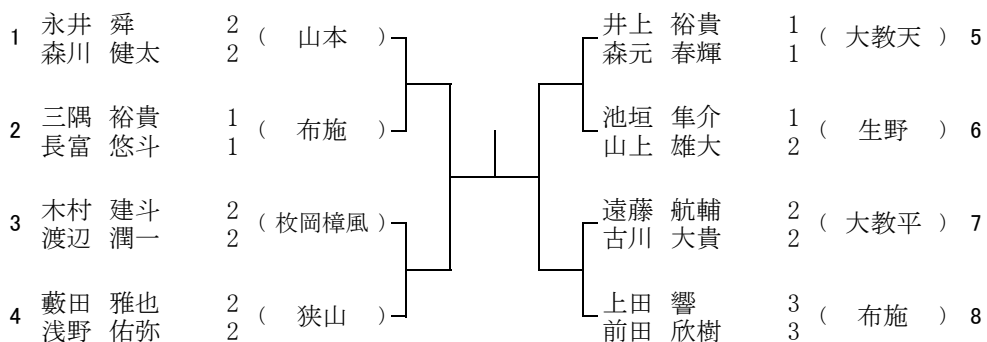

1 ブロック

6月4日(土) 大教大天王寺高校
予備1 6月11日(土) 大教大天王寺高校

2 ブロック

6月4日(土) 大教大天王寺高校
予備1 6月11日(土) 大教大天王寺高校

3 ブロック

6月4日(土) 大教大天王寺高校
予備1 6月11日(土) 大教大天王寺高校

4 ブロック

5月28日(土) 高津高校
予備1 6月11日(土) 高津高校