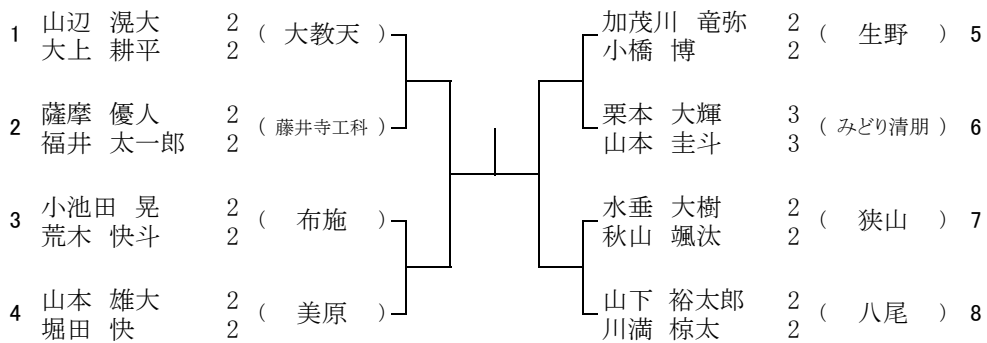

1 ブロック

6月4日(土) 大教大天王寺高校
予備1 6月11日(土) 大教大天王寺高校

2 ブロック

6月4日(土) 大教大天王寺高校
予備1 6月11日(土) 大教大天王寺高校

3 ブロック

6月4日(土) 大教大天王寺高校
予備1 6月11日(土) 大教大天王寺高校

4 ブロック

5月28日(土) 高津高校
予備1 6月11日(土) 高津高校