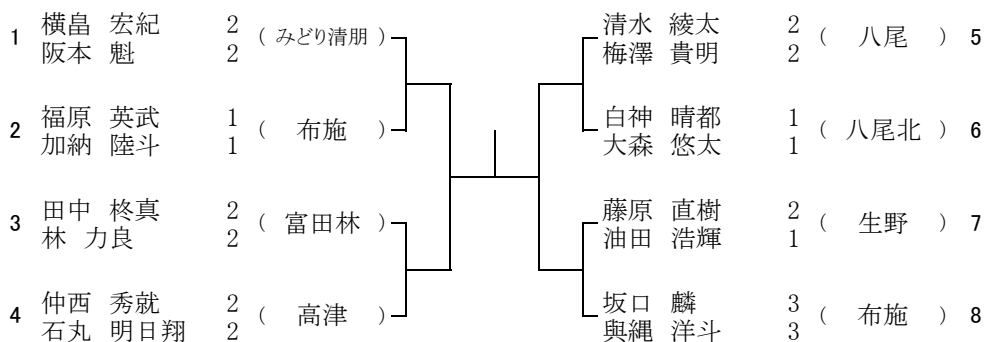

7 ブロック

予備1 6月4日(土) 布施高校

予備2 6月11日(土) 布施高校

5月28日(土) みどり清明高校

8 ブロック

予備1 6月4日(土) みどり清明高校

9 ブロック 5月28日(土) みどり清朋高校
予備1 6月4日(土) みどり清朋高校

1	守岡 大輔 小西 健吾	2 (生野) 2	}	多賀 雅樹 藤原 維吹	1 (八尾) 5 1
2	bye			于 躍強 木下 英治	2 (日新) 6 2
3	金城 武 谷口 敬汰	3 (みどり清朋) 3		西山 昂希 岩多 良威	1 (阪南) 7 1
4	石崎 介 城市 慶峰	1 (八尾北) 1		窪田 隆平 森 竣哉	3 (布施) 8 2