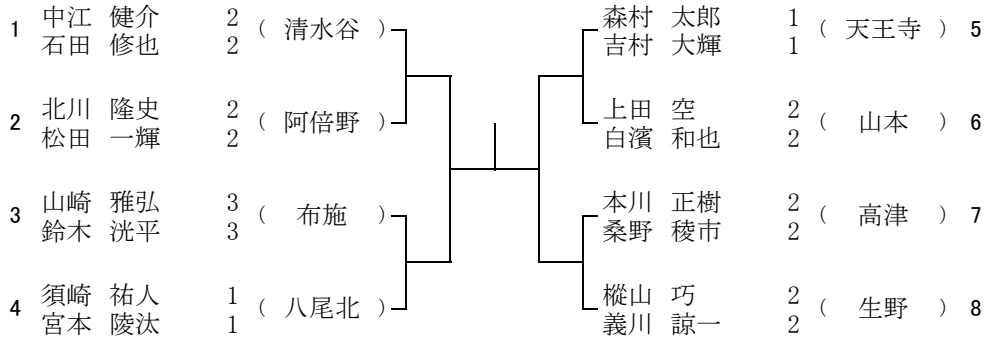

5月28日(土) 高津高校

5 ブロック

予備1 6月11日(土) 高津高校