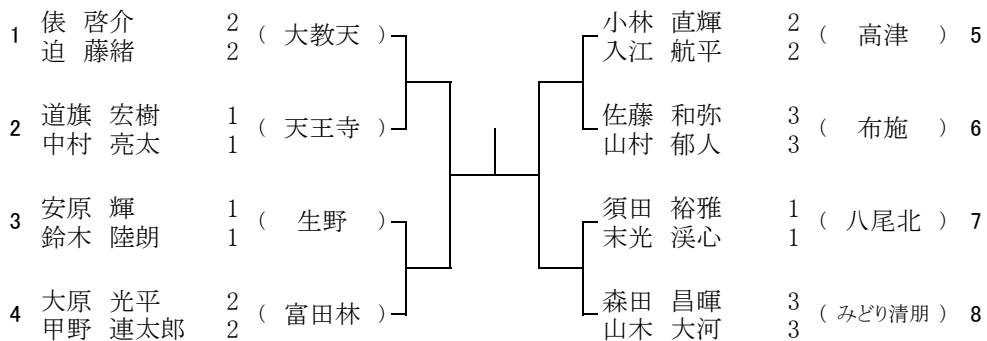

1 ブロック

6月4日(土) 大教大天王寺高校
予備1 6月11日(土) 大教大天王寺高校

2 ブロック

6月4日(土) 大教大天王寺高校
予備1 6月11日(土) 大教大天王寺高校

3 ブロック

6月4日(土) 大教大天王寺高校
予備1 6月11日(土) 大教大天王寺高校

4 ブロック

5月28日(土) 高津高校
予備1 6月11日(土) 高津高校