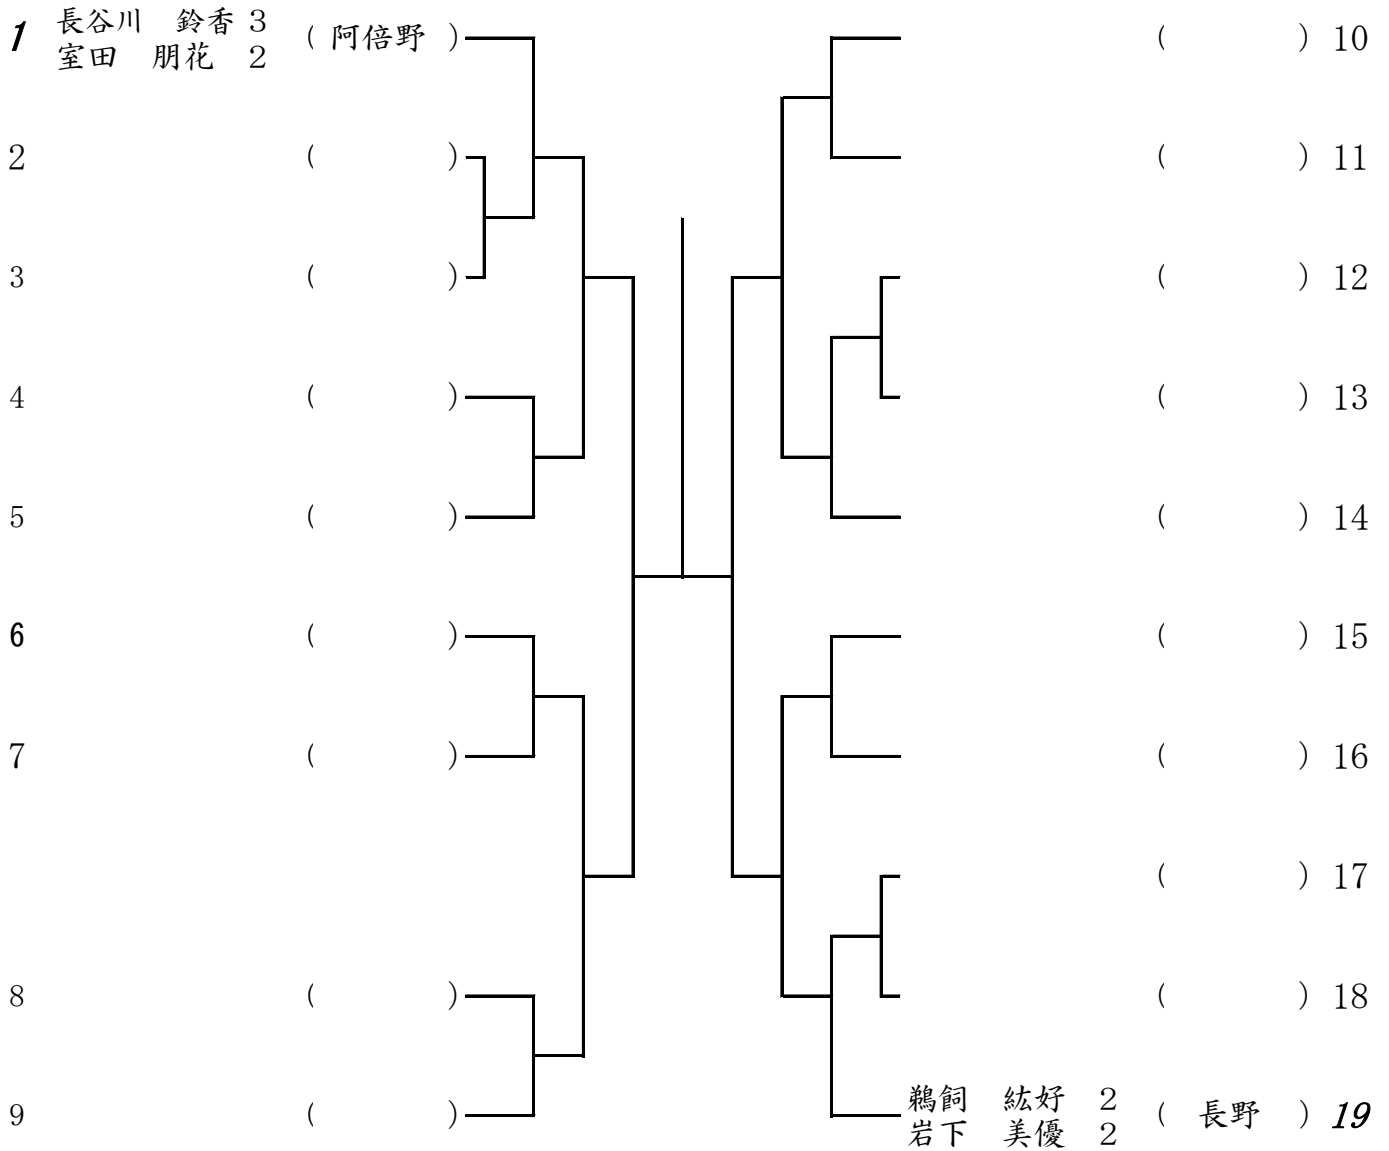

女子ダブルス 本戦

6月18日(土) 蜻蛉池公園テニスコート

・・・ダイレクトアップセキタス(本戦シード3ペア)・・・

- *1番シード：長谷川 鈴香 3・室田 朋花 2 (阿倍野)
- *2番シード：鷺飼 紘好 2・岩下 美優 2 (長野)
- *3番シード：本願 史帆 2・玉置 千紗 1 (八尾)