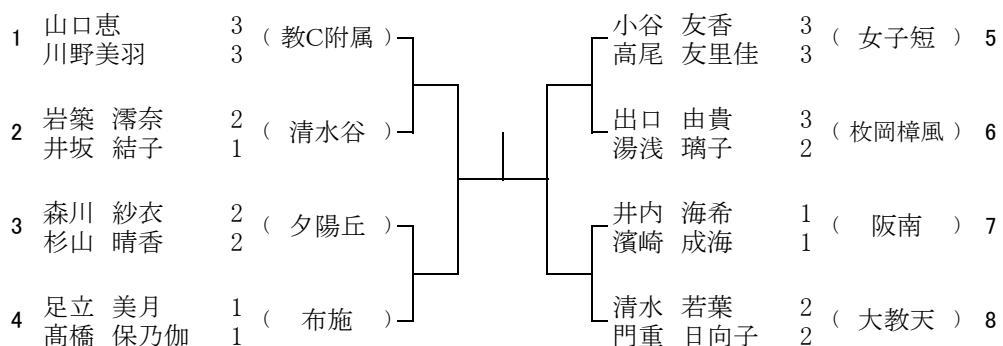

12 ブロック 5月28日(土) 教C附高校
予備1 6月4日(土) 教C附高校
予備2 6月11日(土) 教C附高校