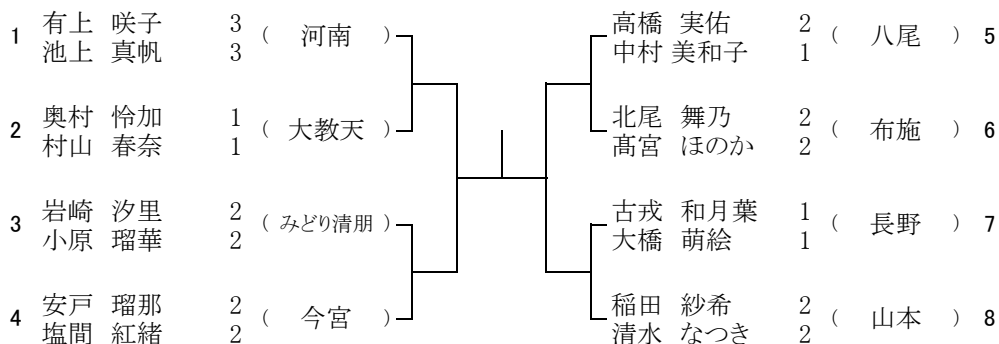

14 ブロック 5月28日(土) 河南高校
12時45分集合
予備1 6月11日(土) 河南高校