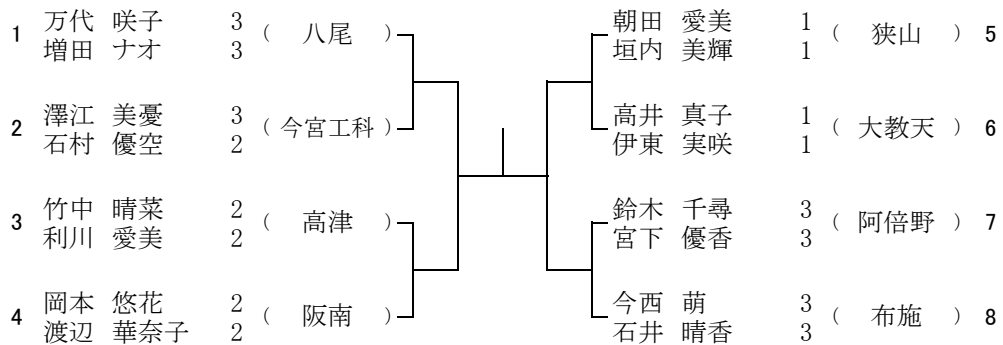

5月28日(土) 八尾高校

5 ブロック

予備1 6月11日(土) 八尾高校

5月28日(土) 八尾高校

6 ブロック

予備1 6月11日(土) 八尾高校

5月28日(土) 八尾翠翔高校

7 ブロック