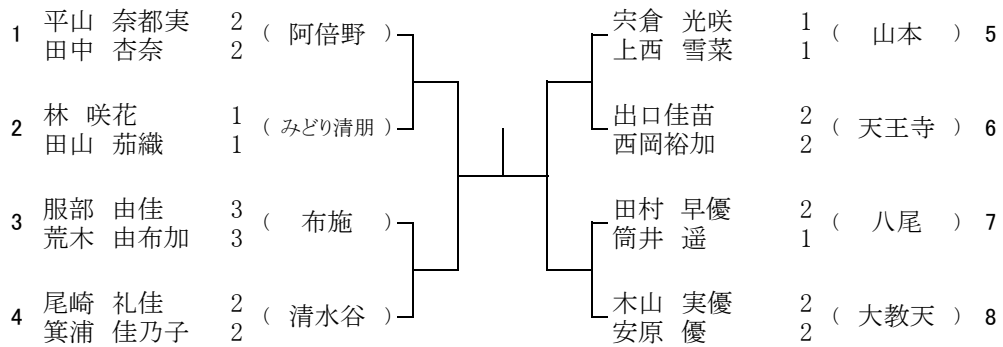

予備1 6月11日(土) 八尾翠翔高校

5月28日(土) 八尾翠翔高校

8 ブロック

予備1 6月11日(土) 八尾翠翔高校

9 ブロック 5月28日(土) 阿倍野高校
 予備1 6月4日(土) 阿倍野高校
 予備2 6月11日(土) 阿倍野高校

10 ブロック 5月28日(土) 阿倍野高校
 予備1 6月4日(土) 阿倍野高校
 予備2 6月11日(土) 阿倍野高校

11 ブロック 5月28日(土) 阿倍野高校
 予備1 6月4日(土) 阿倍野高校
 予備2 6月11日(土) 阿倍野高校