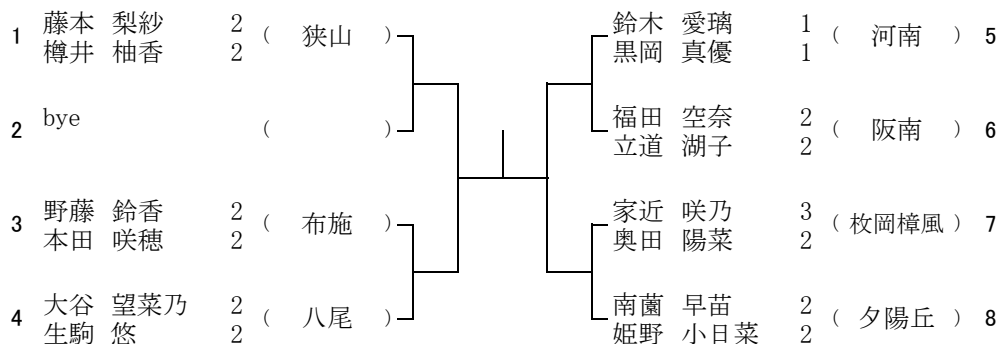

5月28日(土) 八尾高校

5 ブロック

予備1 6月11日(土) 八尾高校

5月28日(土) 八尾高校

6 ブロック

予備1 6月11日(土) 八尾高校

5月28日(土) 八尾翠翔高校

7 ブロック