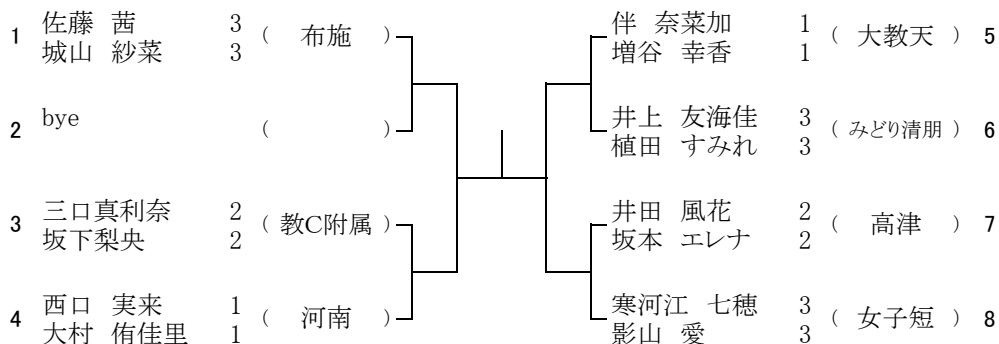

13 ブロック 5月28日(土) 教C附高校
予備1 6月4日(土) 教C附高校
予備2 6月11日(土) 教C附高校