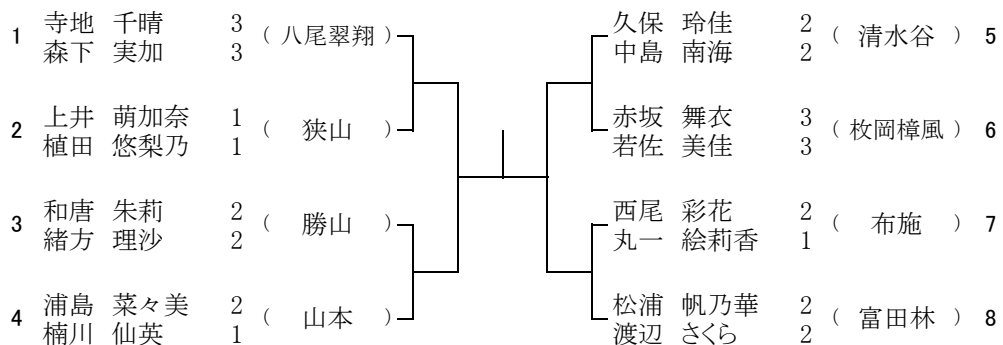

7 ブロック

予備1 6月11日(土) 八尾翠翔高校