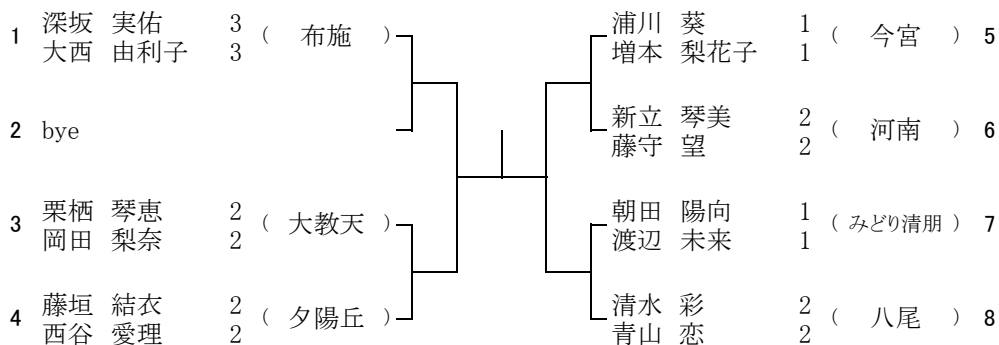

12 ブロック 5月28日(土) 教C附高校
 予備1 6月4日(土) 教C附高校
 予備2 6月11日(土) 教C附高校

13 ブロック 5月28日(土) 教C附高校
 予備1 6月4日(土) 教C附高校
 予備2 6月11日(土) 教C附高校

14 ブロック 5月28日(土) 河南高校
 12時45分集合
 予備1 6月11日(土) 河南高校

15 ブロック 5月28日(土) 河南高校
 12時45分集合
 予備1 6月11日(土) 河南高校