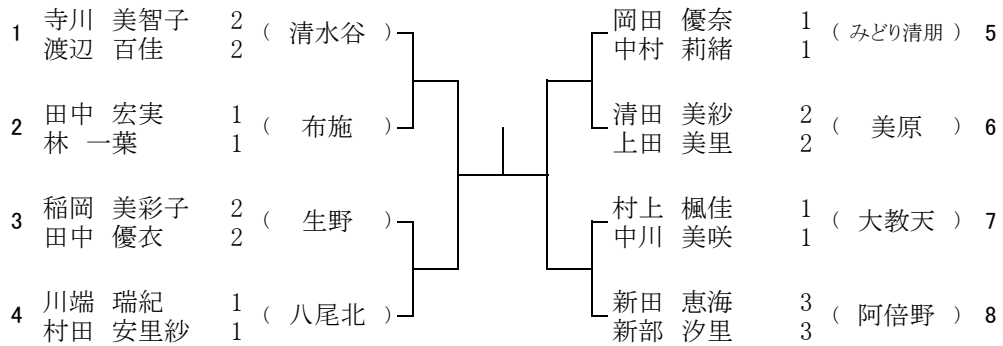

予備1 6月11日(土) 八尾翠翔高校

5月28日(土) 八尾翠翔高校

8 ブロック

予備1 6月11日(土) 八尾翠翔高校

9 ブロック 5月28日(土) 阿倍野高校
 予備1 6月4日(土) 阿倍野高校
 予備2 6月11日(土) 阿倍野高校

10 ブロック 5月28日(土) 阿倍野高校
 予備1 6月4日(土) 阿倍野高校
 予備2 6月11日(土) 阿倍野高校

11 ブロック 5月28日(土) 阿倍野高校
 予備1 6月4日(土) 阿倍野高校
 予備2 6月11日(土) 阿倍野高校