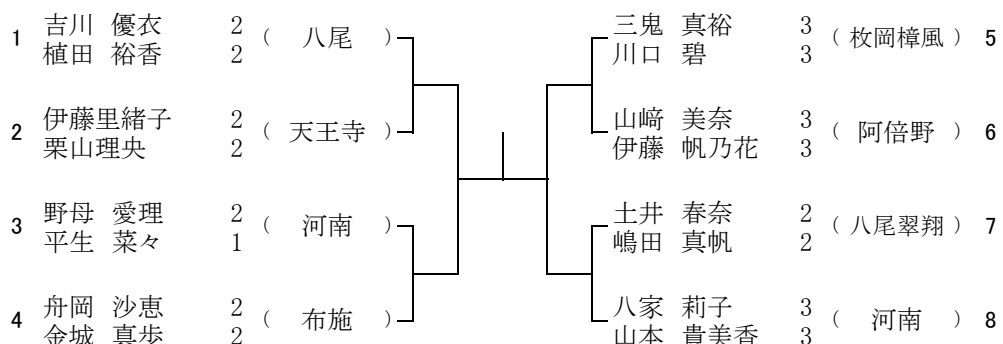

8 ブロック

予備1 6月11日(土) 八尾翠翔高校