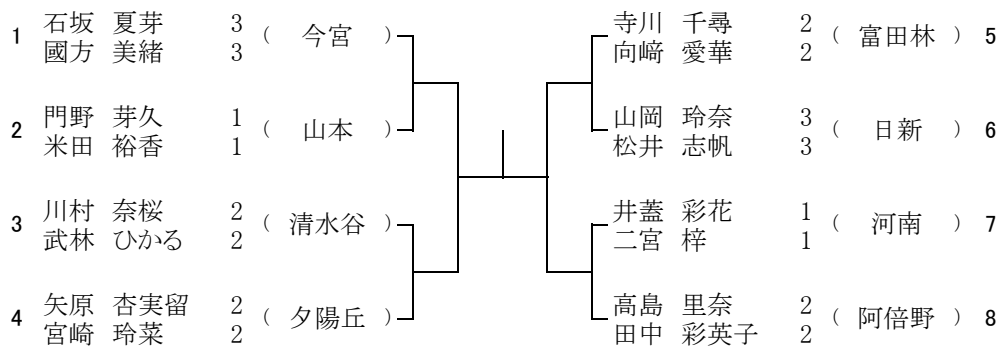

予備1 6月11日(土) 八尾翠翔高校

5月28日(土) 八尾翠翔高校

8 ブロック

予備1 6月11日(土) 八尾翠翔高校

9 ブロック 5月28日(土) 阿倍野高校
 予備1 6月4日(土) 阿倍野高校
 予備2 6月11日(土) 阿倍野高校

10 ブロック 5月28日(土) 阿倍野高校
 予備1 6月4日(土) 阿倍野高校
 予備2 6月11日(土) 阿倍野高校

11 ブロック 5月28日(土) 阿倍野高校
 予備1 6月4日(土) 阿倍野高校
 予備2 6月11日(土) 阿倍野高校