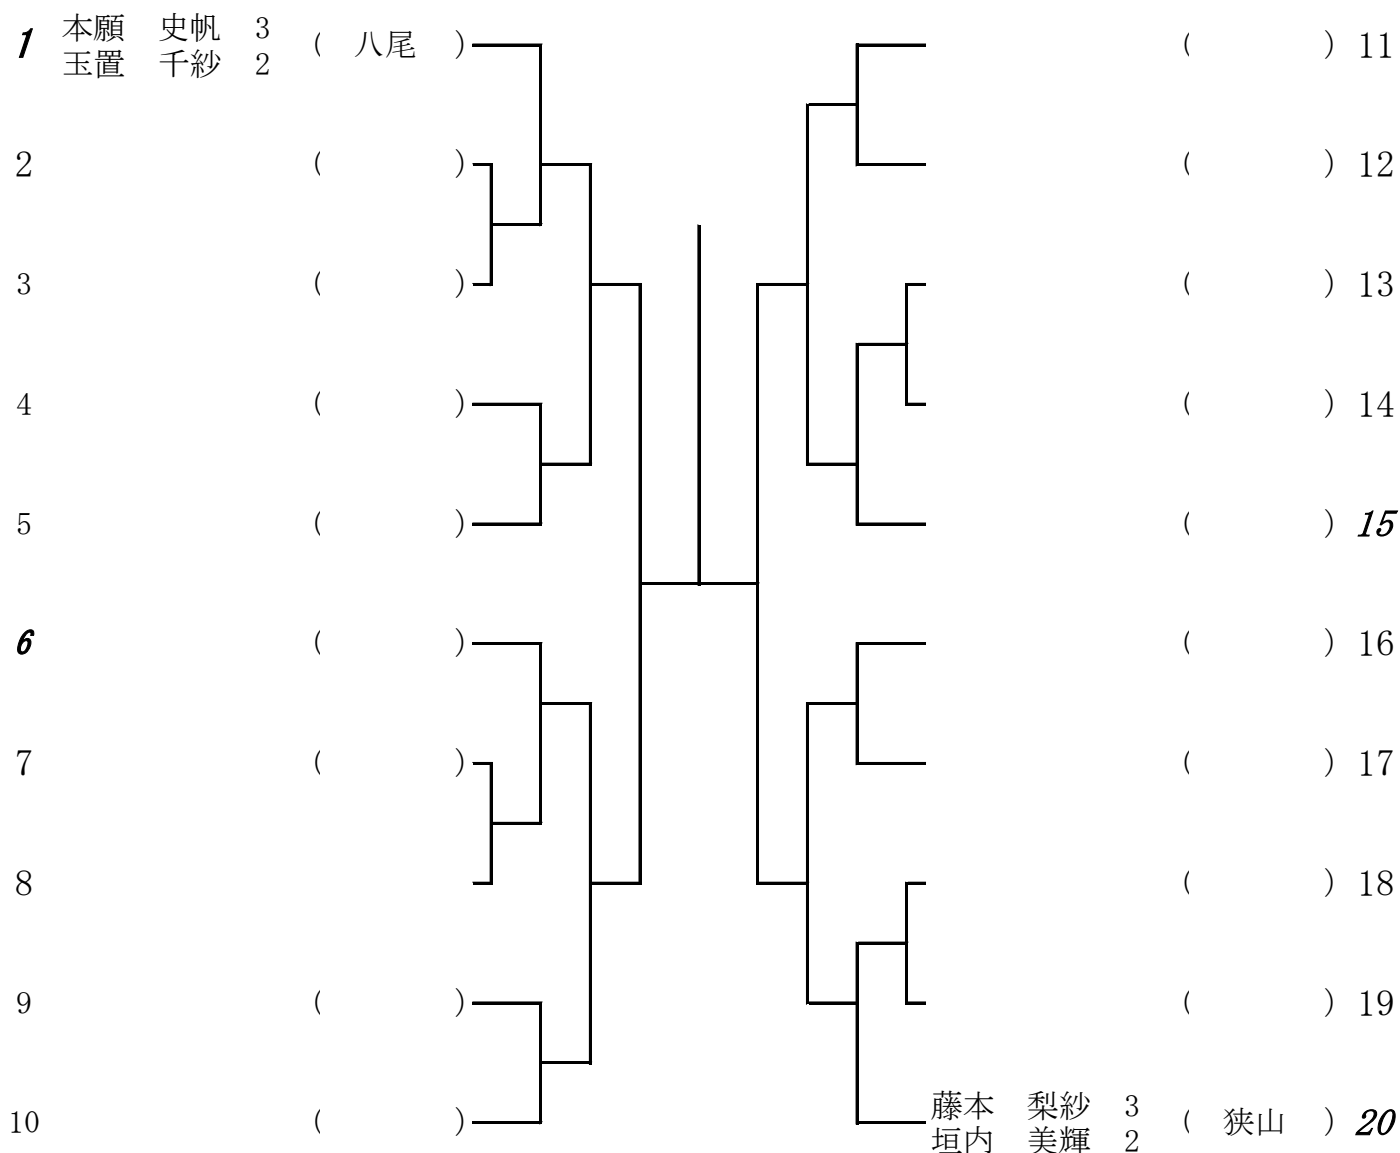

女子ダブルス 本戦

6月17日(土) 蜻蛉池公園テニスコート

・・・ダイレクトアップステタンス(本戦シード5ペア)・・・

シード

- *1番シード：本願 史帆 3・玉置 千紗 2 (八尾)
- *2番シード：藤本 梨紗 3・垣内 美輝 2 (狭山)
- *3番シード：新立 琴美 3・平生 菜々 2 (河南)
- *4番シード：平山 奈都実 3・室田 朋花 3(阿倍野)
小山内 佳恋 2・岩本 優月 2(大塚)

ストレートイン

- ・中村 美和子 2・植田 裕香 3(八尾)
- ・北尾 舞乃 3・高宮 ほのか 3(布施)