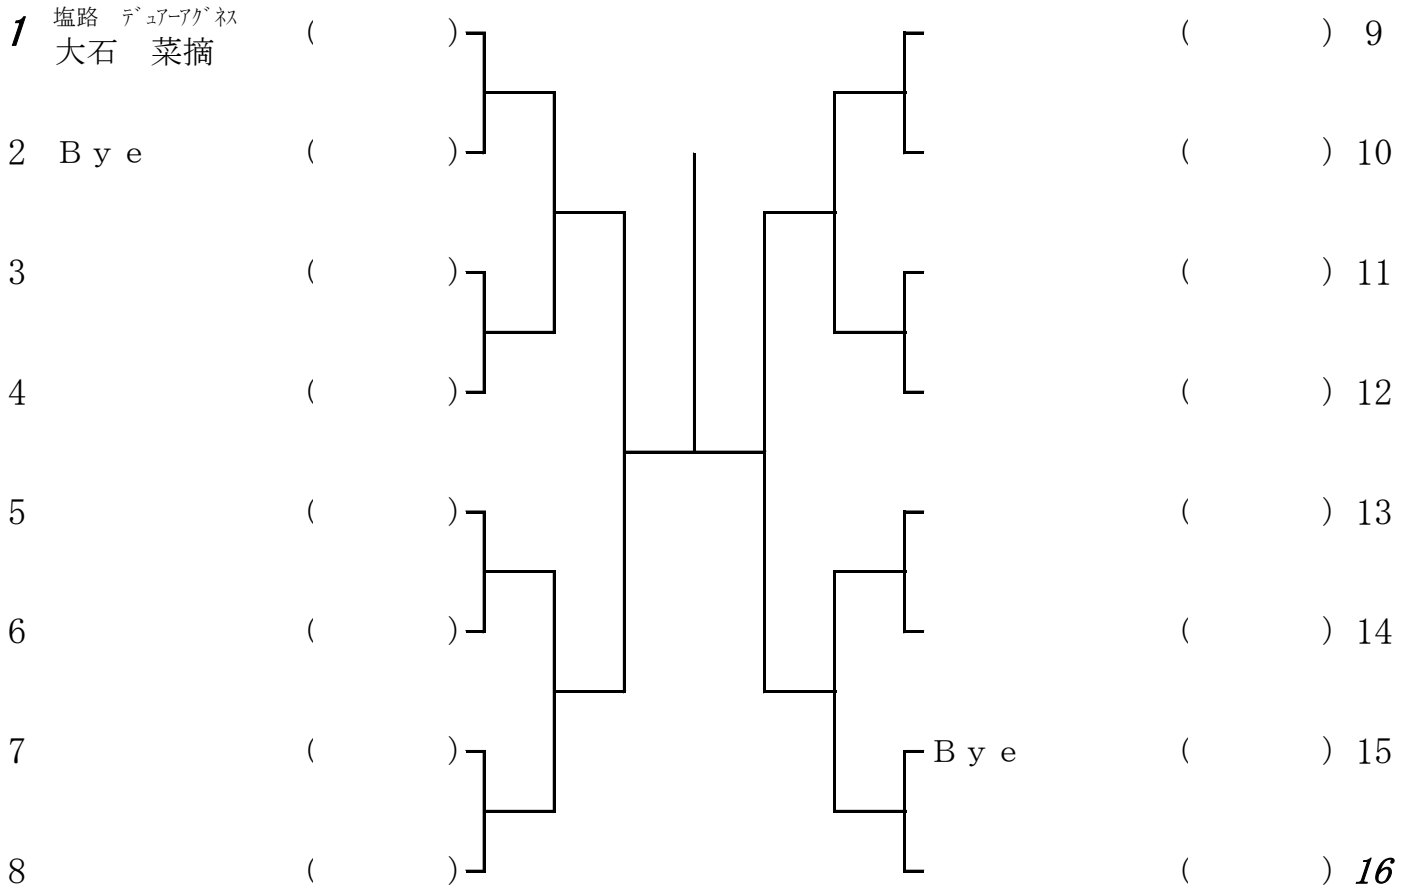

女子ダブルス 本戦

6月16日(土) 蜻蛉池公園テニスコート
予備日6月17日(日) 蜻蛉池公園テニスコート

・・・ダイレクトアップセタンス(本戦シード3ペア)・・・

シード

- *1 番シード : 塩路 デュアアグネ 3・大石 菜摘 2 (布施)
- *2 番シード : 鈴木 愛璃 3・西口 実来 3 (河南)
- 永田 菜桜 3・黒岡 真優 3 (河南)