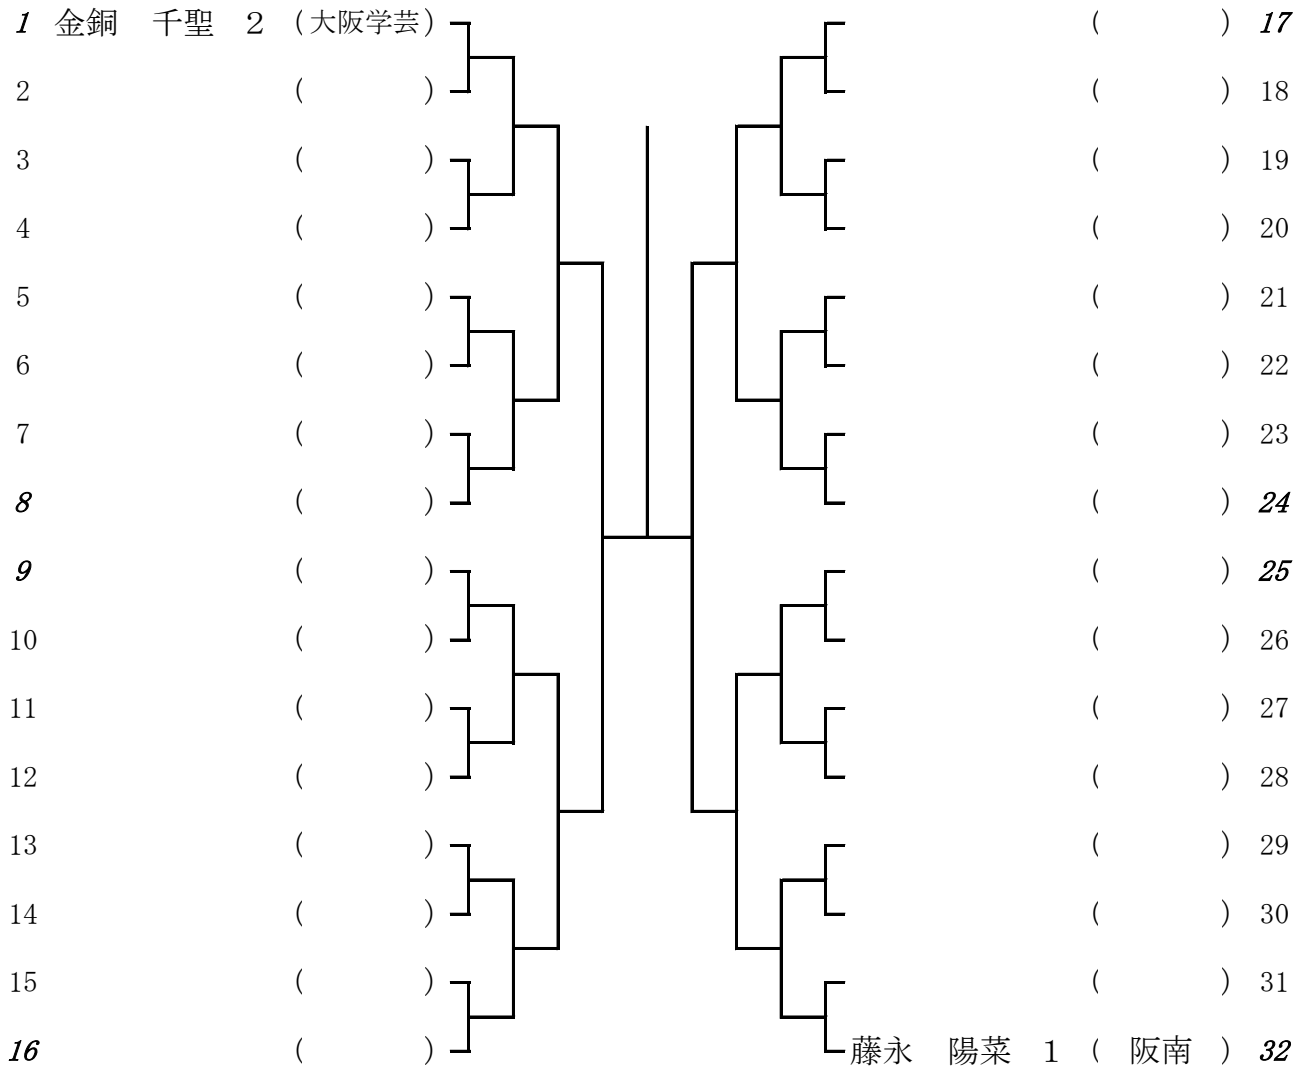

女子シングルス 本戦

2月2日(土) 蜻蛉池公園テニスコート
3月22日(金) 蜻蛉池公園テニスコート

本戦ダイレクトアクセプタンス(シード順位)

- | | | |
|------------------|----------------|--------------|
| 1 金銅 千聖 ② (大阪学芸) | 2 藤永 陽菜 ① (阪南) | |
| 3 大西 彩那 ② (大教平野) | 山田 綾 ② (八尾) | 福井 遥香②(狭山) |
| 6 菅 春妃 ① (八尾) | 7 岩佐 しおり②(八尾) | 8 寺井 優萌①(生野) |

本戦ストレートイン

- | | | |
|----------------|-------------|------------|
| 1 金田 梓織②(大阪学芸) | | |
| 2 松田 佳奈②(布施) | | |
| 3 山本 実歩①(八尾) | 秋田 安里②(阿倍野) | 西川 愛梨②(狭山) |
| 大川 香奈②(大教平野) | | |
| 4 前田 春奈②(布施) | 宮本 三音②(布施) | 布 紗矢香②(布施) |
| 中嶋 晴香①(山本) | 渡邊 美乃里①(八尾) | 植田 里穂②(生野) |
| 河東 希① (長野) | | |

本戦ストレートイン・予選アップの選手により、オープン抽選をおこなう。