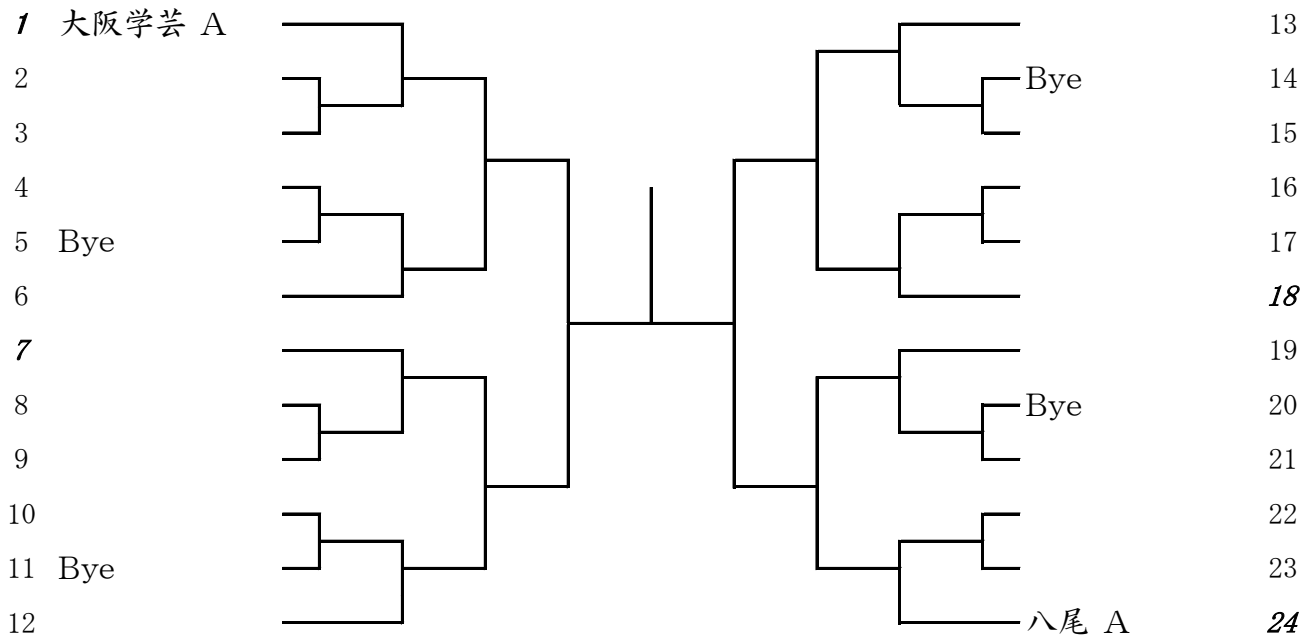

## 男子団体 本戦

1月14日(月)  
蜻蛉池公園テニスコート

※ダイレクトアクセプタンス

- ・シード  
1番シード` 狭山 A    2番シード` 八尾 A
- ・予選アップチームはオープン抽選

## 女子団体 本戦

1月14日(月)  
蜻蛉池公園テニスコート

※ダイレクトアクセプタンス

- ・シード  
1番シード` 大阪学芸 A    2番シード` 八尾 A    3番シード` 狭山 A    4番シード` 大教平野 A
- ・ストレートイン  
5 生野 A    6 布施 A    八尾 B    8 布施 B
- ・ストレートイン及び予選アップチームはオープン抽選