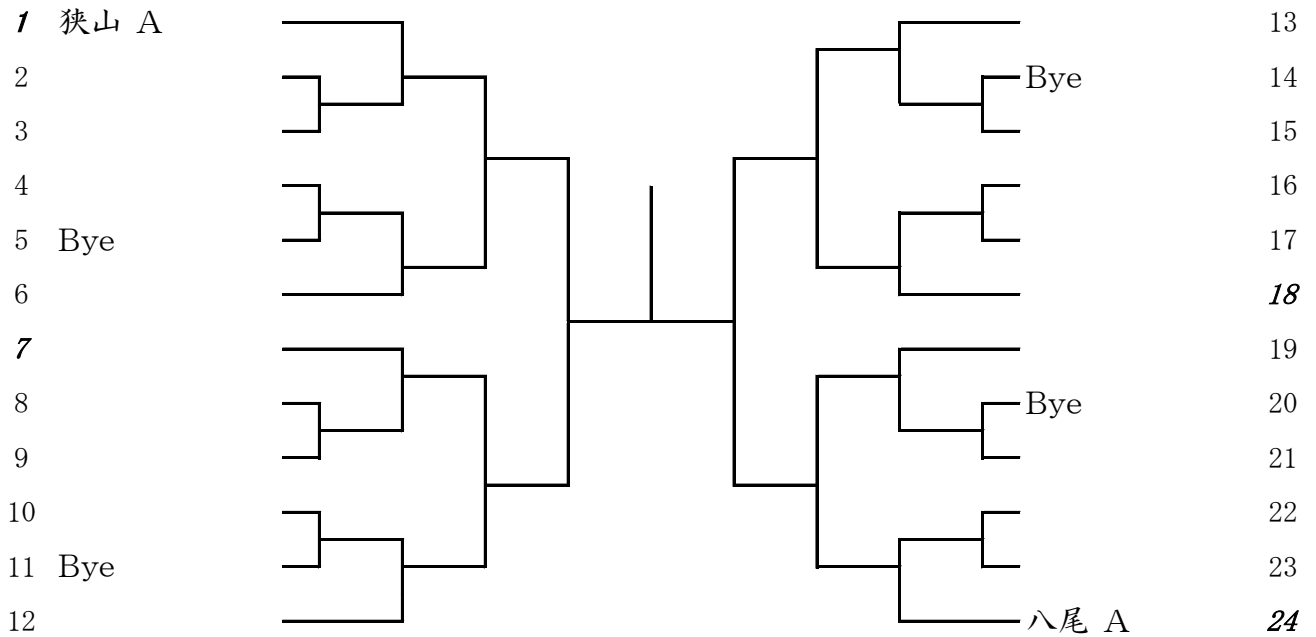

## 男子団体 本戦

1月14日(月)  
蜻蛉池公園テニスコート

※ダイレクトアクセプタンス

- ・シード  
1番シード` 狭山 A    2番シード` 八尾 A
- ・予選アップチームはオープン抽選

## 女子団体 本戦

1月14日(月)  
蜻蛉池公園テニスコート

※ダイレクトアクセプタンス

- ・シード  
1番シード` 大阪学芸 A    2番シード` 八尾 A    3番シード` 狭山 A    4番シード` 大教平野 A
- ・ストレートイン  
5 生野 A    6 布施 A    八尾 B    8 布施 B
- ・ストレートイン及び予選アップチームはオープン抽選