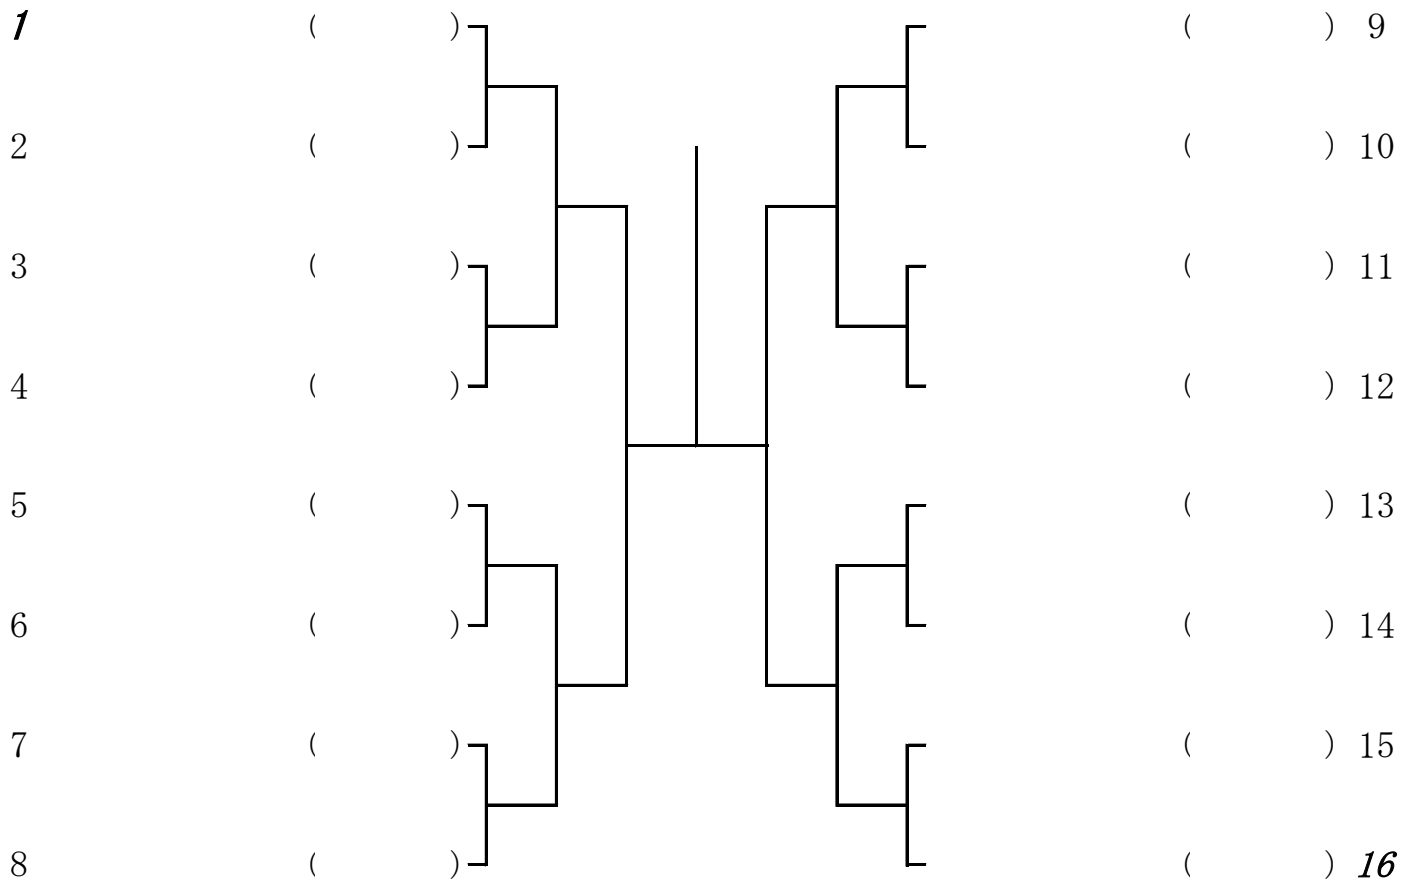

男子ダブルス 本戦

・・・ダイレクトアップセタンス(本戦シード2ペア)・・・

シード

- *1番シード : 高橋 勇之介 1・安田 伊吹 1 (興國)
- *2番シード : 松浦 仁志 3・東口 樹也 3 (日新)