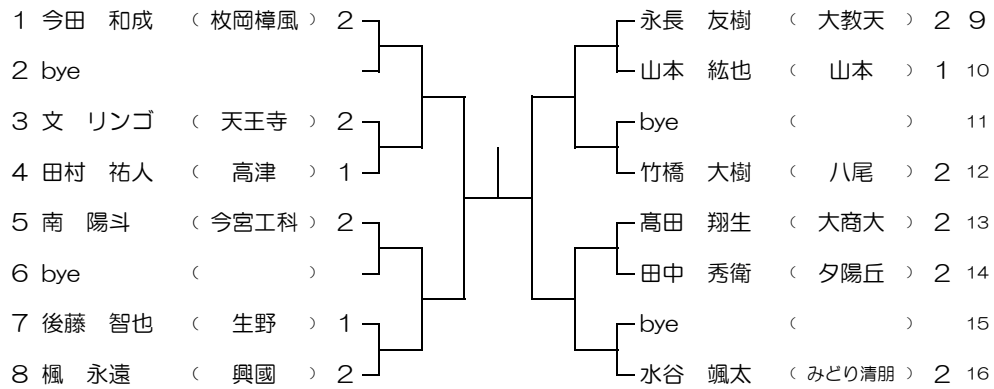

20ブロック 1月17日(日) 枚岡樟風高校
予備日 1 1月24日(日) 枚岡樟風高校