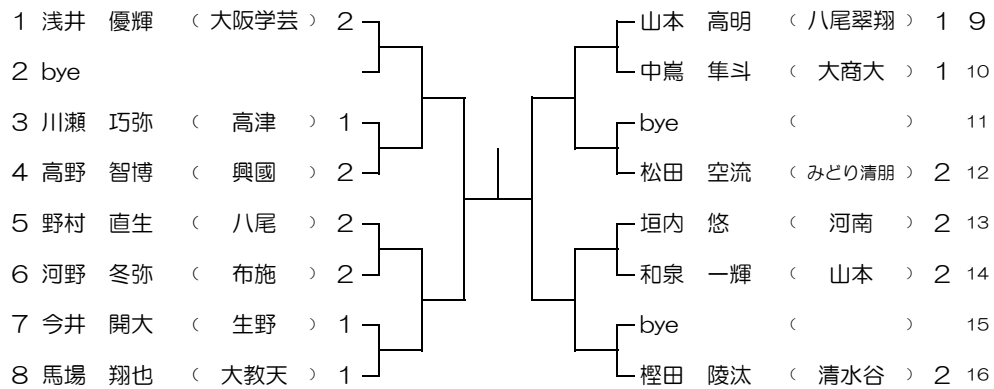

1 ブロック

1月24日(日) 大教天高校  
予備日 1 1月30日(土) 大教天高校

2 ブロック

1月24日(日) 大教天高校  
予備日 1 1月30日(土) 大教天高校

3 ブロック

1月17日(日) 清水谷高校  
予備日 1 1月24日(日) 清水谷高校  
予備日 2 1月30日(土) 清水谷高校

4 ブロック

1月17日(日) 清水谷高校  
 予備日 1 1月24日(日) 清水谷高校  
 予備日 2 1月30日(土) 清水谷高校

5 ブロック

1月17日(日) 高津高校  
 予備日 1 1月24日(日) 高津高校

6 ブロック

1月17日(日) 高津高校  
 予備日 1 1月24日(日) 高津高校

1月17日(日) みどり清朋高校  
予備日 1 1月24日(日) みどり清朋高校

7ブロック

1月17日(日) みどり清朋高校  
予備日 1 1月24日(日) みどり清朋高校

8ブロック

1月17日(日) みどり清朋高校  
予備日 1 1月24日(日) みどり清朋高校

9ブロック

1月17日(日) みどり清朋高校  
予備日 1 1月24日(日) みどり清朋高校

10ブロック

1月17日(日) 八尾高校  
予備日 1 1月24日(日) 八尾高校

11ブロック

1月17日(日) 八尾高校  
予備日 1 1月24日(日) 八尾高校

12ブロック