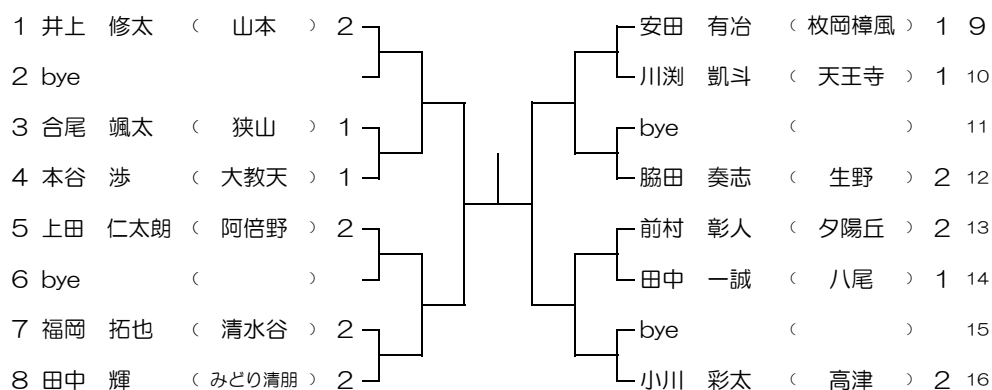

予備日 1 1月30日(土) 住吉高校

16ブロック

1月24日(日) 住吉高校  
 予備日 1 1月30日(土) 住吉高校

17ブロック

1月17日(日) 生野高校  
 予備日 1 1月24日(日) 生野高校

18ブロック

1月17日(日) 生野高校  
 予備日 1 1月24日(日) 生野高校

19ブロック 1月17日(日) 河南高校  
予備日 1 1月24日(日) 河南高校