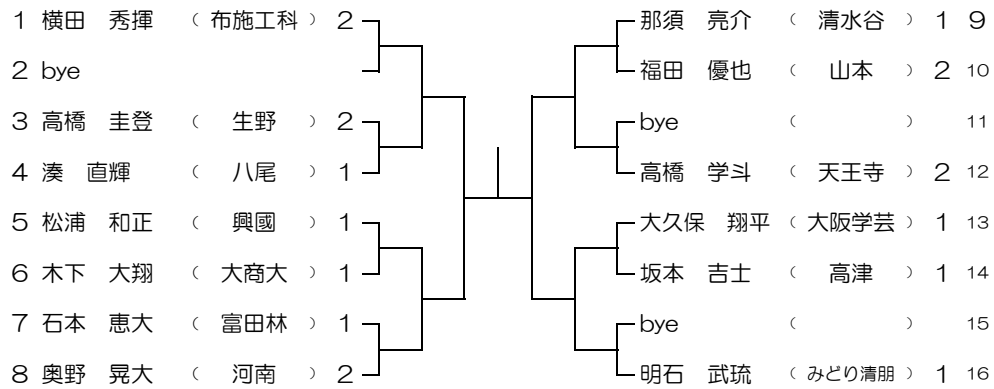

1 ブロック

1月24日(日) 大教天高校  
予備日 1 1月30日(土) 大教天高校

2 ブロック

1月24日(日) 大教天高校  
予備日 1 1月30日(土) 大教天高校

3 ブロック

1月17日(日) 清水谷高校  
予備日 1 1月24日(日) 清水谷高校  
予備日 2 1月30日(土) 清水谷高校

4 ブロック

1月17日(日) 清水谷高校  
 予備日 1 1月24日(日) 清水谷高校  
 予備日 2 1月30日(土) 清水谷高校

5 ブロック

1月17日(日) 高津高校  
 予備日 1 1月24日(日) 高津高校

6 ブロック

1月17日(日) 高津高校  
 予備日 1 1月24日(日) 高津高校

1月17日(日) みどり清朋高校  
予備日 1 1月24日(日) みどり清朋高校

7ブロック

1月17日(日) みどり清朋高校  
予備日 1 1月24日(日) みどり清朋高校

8ブロック

1月17日(日) みどり清朋高校  
予備日 1 1月24日(日) みどり清朋高校

9ブロック

1月17日(日) みどり清朋高校  
予備日 1 1月24日(日) みどり清朋高校

10ブロック

1月17日(日) 八尾高校  
予備日 1 1月24日(日) 八尾高校

11ブロック

1月17日(日) 八尾高校  
予備日 1 1月24日(日) 八尾高校

12ブロック