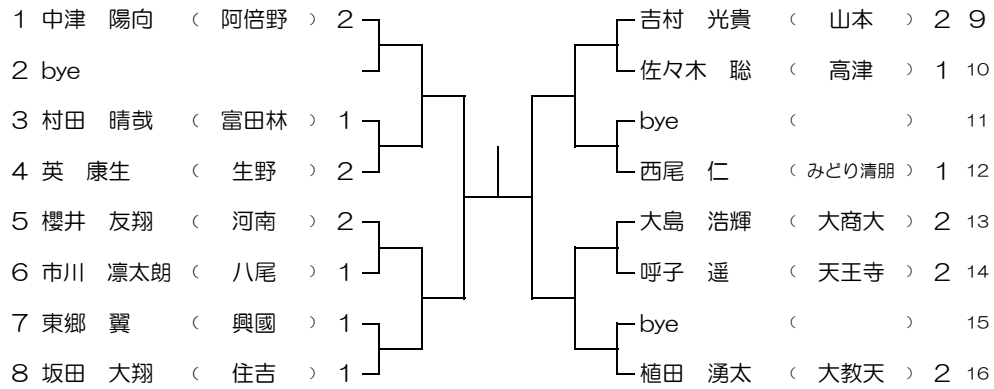

1 ブロック

1月24日(日) 大教天高校  
予備日 1 1月30日(土) 大教天高校

2 ブロック

1月24日(日) 大教天高校  
予備日 1 1月30日(土) 大教天高校

3 ブロック

1月17日(日) 清水谷高校  
予備日 1 1月24日(日) 清水谷高校  
予備日 2 1月30日(土) 清水谷高校

4 ブロック

1月17日(日) 清水谷高校  
 予備日 1 1月24日(日) 清水谷高校  
 予備日 2 1月30日(土) 清水谷高校

5 ブロック

1月17日(日) 高津高校  
 予備日 1 1月24日(日) 高津高校

6 ブロック

1月17日(日) 高津高校  
 予備日 1 1月24日(日) 高津高校

1月17日(日) みどり清朋高校  
予備日 1 1月24日(日) みどり清朋高校

7ブロック

1月17日(日) みどり清朋高校  
予備日 1 1月24日(日) みどり清朋高校

8ブロック

1月17日(日) みどり清朋高校  
予備日 1 1月24日(日) みどり清朋高校

9ブロック

1月17日(日) みどり清朋高校  
予備日 1 1月24日(日) みどり清朋高校

10ブロック

1月17日(日) 八尾高校  
予備日 1 1月24日(日) 八尾高校

11ブロック

1月17日(日) 八尾高校  
予備日 1 1月24日(日) 八尾高校

12ブロック