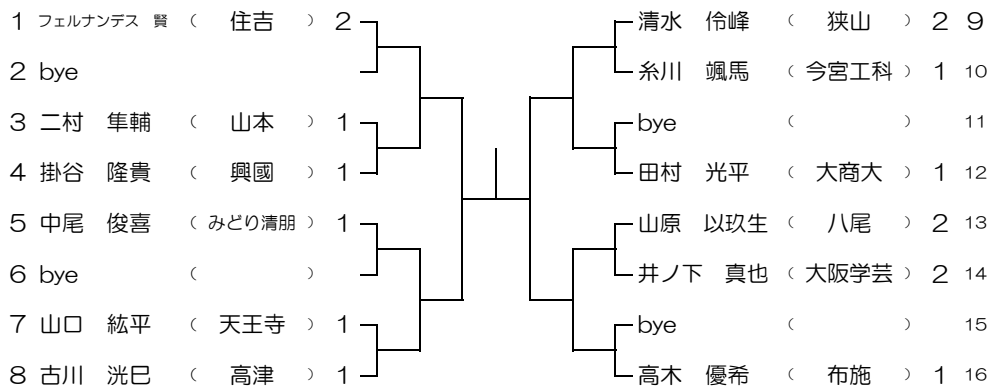

15ブロック

予備日 1 1月30日(土) 住吉高校