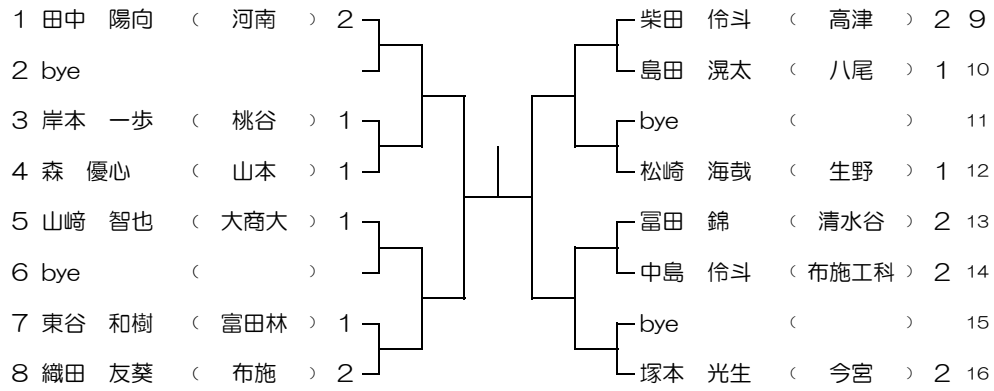

予備日 1 1月30日(土) 住吉高校

16ブロック

1月24日(日) 住吉高校  
 予備日 1 1月30日(土) 住吉高校

17ブロック

1月17日(日) 生野高校  
 予備日 1 1月24日(日) 生野高校

18ブロック

1月17日(日) 生野高校  
 予備日 1 1月24日(日) 生野高校

19ブロック 1月17日(日) 河南高校  
予備日 1 1月24日(日) 河南高校