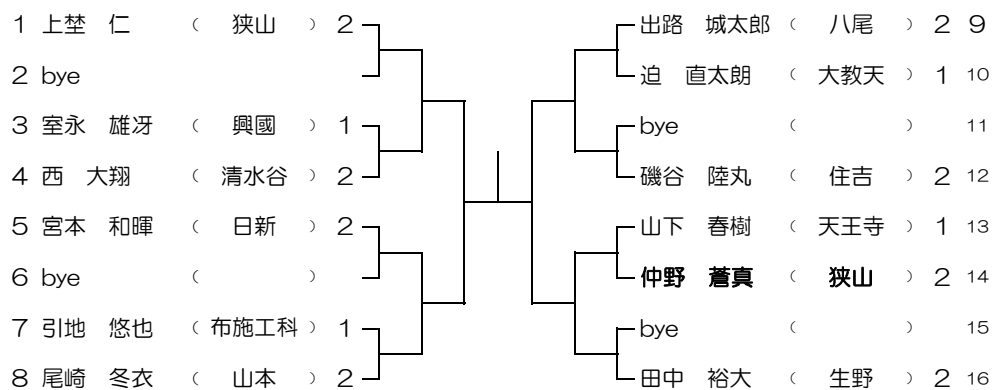

16ブロック

1月24日(日) 住吉高校
予備日 1 1月30日(土) 住吉高校