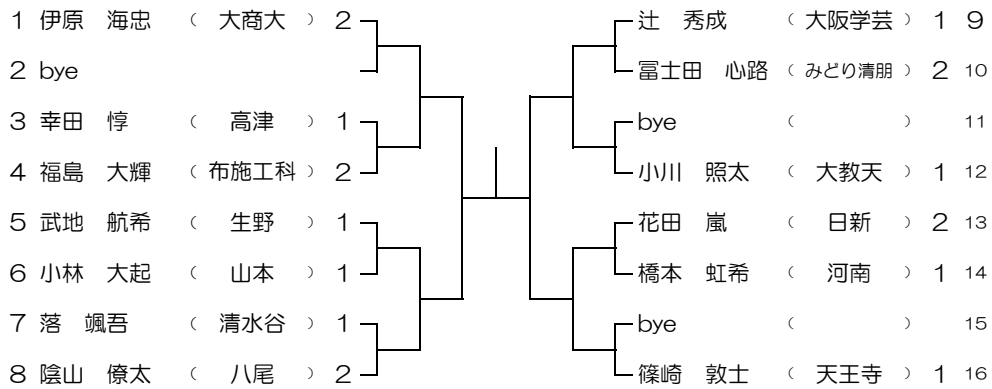

1月17日(日) みどり清朋高校  
予備日 1 1月24日(日) みどり清朋高校

9ブロック

1月17日(日) みどり清朋高校  
予備日 1 1月24日(日) みどり清朋高校

10ブロック

1月17日(日) 八尾高校  
予備日 1 1月24日(日) 八尾高校

11ブロック

1月17日(日) 八尾高校  
予備日 1 1月24日(日) 八尾高校

12ブロック

1月17日(日) 天王寺高校

13ブロック

予備日 1 1月30日(土) 天王寺高校

1月17日(日) 天王寺高校

14ブロック

予備日 1 1月30日(土) 天王寺高校

1月24日(日) 住吉高校

15ブロック