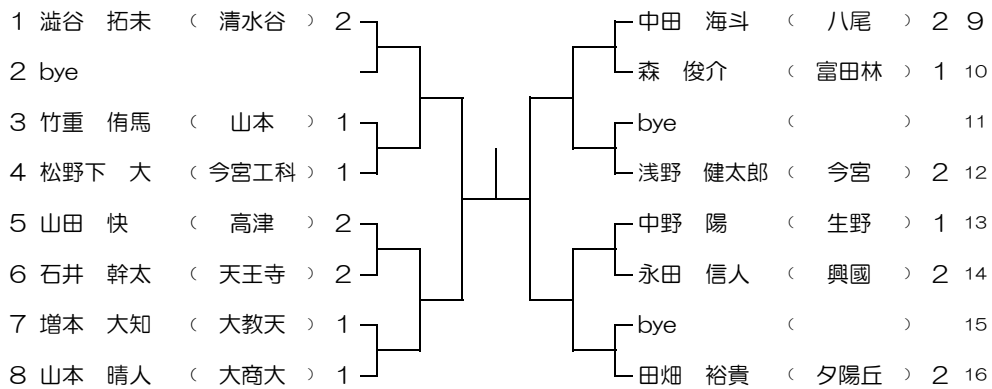

1 ブロック

1月24日(日) 大教天高校  
予備日 1 1月30日(土) 大教天高校

2 ブロック

1月24日(日) 大教天高校  
予備日 1 1月30日(土) 大教天高校

3 ブロック

1月17日(日) 清水谷高校  
予備日 1 1月24日(日) 清水谷高校  
予備日 2 1月30日(土) 清水谷高校

4 ブロック

1月17日(日) 清水谷高校  
 予備日 1 1月24日(日) 清水谷高校  
 予備日 2 1月30日(土) 清水谷高校