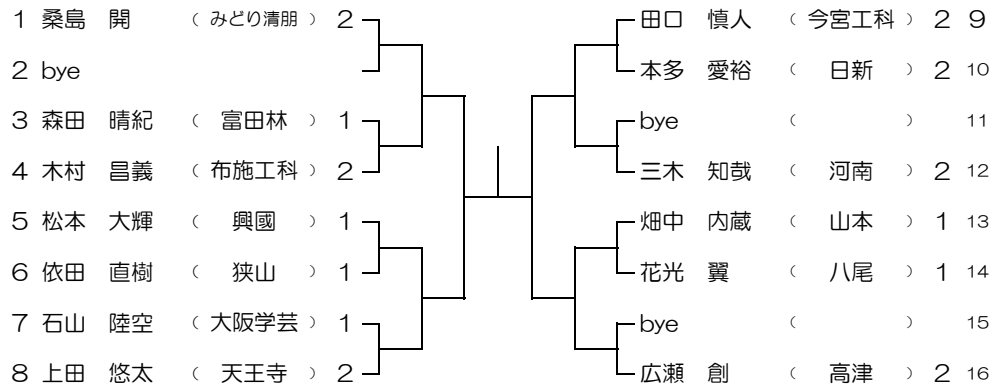

1 ブロック

1月24日(日) 大教天高校  
予備日 1 1月30日(土) 大教天高校

2 ブロック

1月24日(日) 大教天高校  
予備日 1 1月30日(土) 大教天高校

3 ブロック

1月17日(日) 清水谷高校  
予備日 1 1月24日(日) 清水谷高校  
予備日 2 1月30日(土) 清水谷高校

4 ブロック

1月17日(日) 清水谷高校  
 予備日 1 1月24日(日) 清水谷高校  
 予備日 2 1月30日(土) 清水谷高校

5 ブロック

1月17日(日) 高津高校  
 予備日 1 1月24日(日) 高津高校

6 ブロック

1月17日(日) 高津高校  
 予備日 1 1月24日(日) 高津高校

1月17日(日) みどり清朋高校  
予備日 1 1月24日(日) みどり清朋高校

7ブロック

1月17日(日) みどり清朋高校  
予備日 1 1月24日(日) みどり清朋高校

8ブロック

1月17日(日) みどり清朋高校  
予備日 1 1月24日(日) みどり清朋高校

9ブロック

1月17日(日) みどり清朋高校  
予備日 1 1月24日(日) みどり清朋高校

10ブロック

1月17日(日) 八尾高校  
予備日 1 1月24日(日) 八尾高校

11ブロック

1月17日(日) 八尾高校  
予備日 1 1月24日(日) 八尾高校

12ブロック