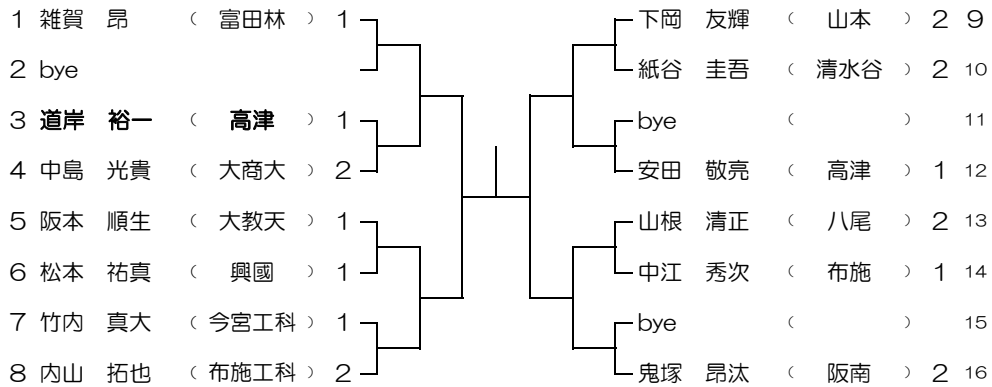

6 ブロック

1月17日(日) 高津高校
予備日 1 1月24日(日) 高津高校