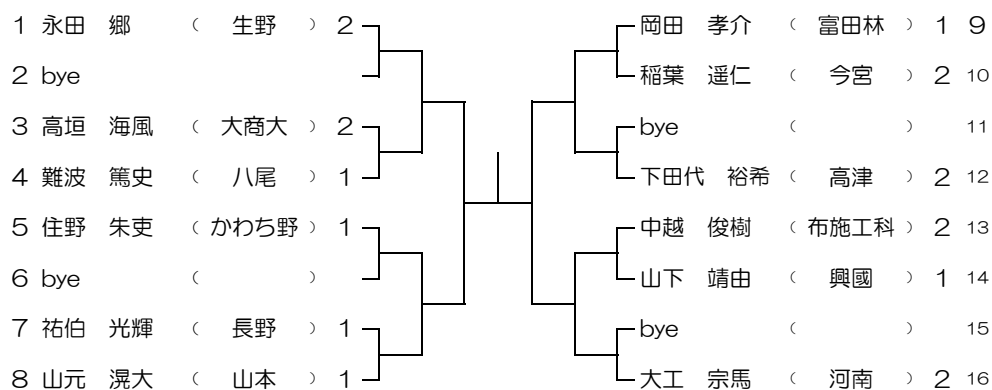

予備日 1 1月30日(土) 住吉高校

16ブロック

1月24日(日) 住吉高校  
 予備日 1 1月30日(土) 住吉高校

17ブロック

1月17日(日) 生野高校  
 予備日 1 1月24日(日) 生野高校

18ブロック

1月17日(日) 生野高校  
 予備日 1 1月24日(日) 生野高校

19ブロック 1月17日(日) 河南高校  
予備日 1 1月24日(日) 河南高校