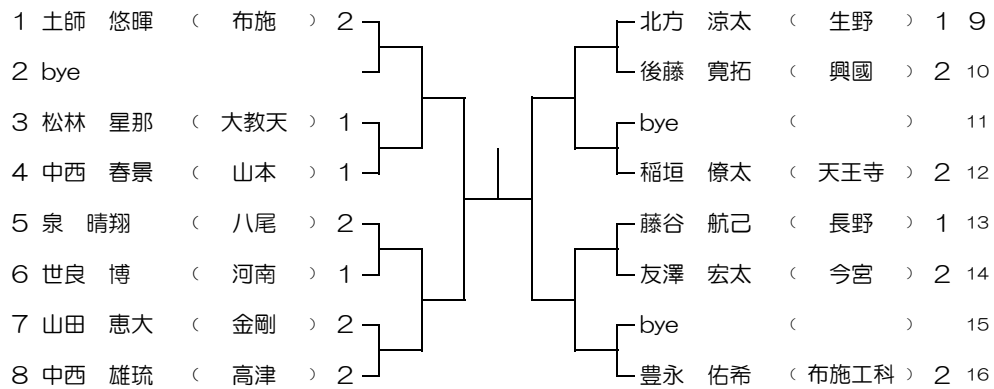

1月17日(日) みどり清朋高校  
予備日 1 1月24日(日) みどり清朋高校

9ブロック

1月17日(日) みどり清朋高校  
予備日 1 1月24日(日) みどり清朋高校

10ブロック

1月17日(日) 八尾高校  
予備日 1 1月24日(日) 八尾高校

11ブロック

1月17日(日) 八尾高校  
予備日 1 1月24日(日) 八尾高校

12ブロック