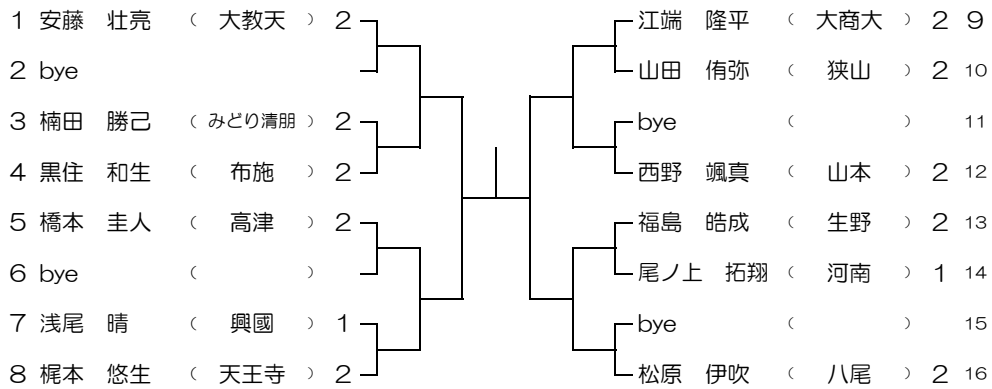

1 ブロック

1月24日(日) 大教天高校  
予備日 1 1月30日(土) 大教天高校

2 ブロック

1月24日(日) 大教天高校  
予備日 1 1月30日(土) 大教天高校

3 ブロック

1月17日(日) 清水谷高校  
予備日 1 1月24日(日) 清水谷高校  
予備日 2 1月30日(土) 清水谷高校

4 ブロック

1月17日(日) 清水谷高校  
 予備日 1 1月24日(日) 清水谷高校  
 予備日 2 1月30日(土) 清水谷高校