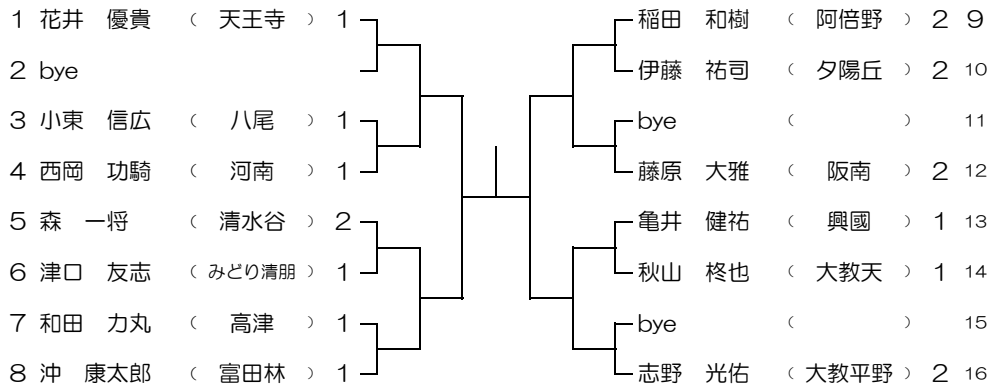

1月17日(日) 天王寺高校

13ブロック

予備日 1 1月30日(土) 天王寺高校