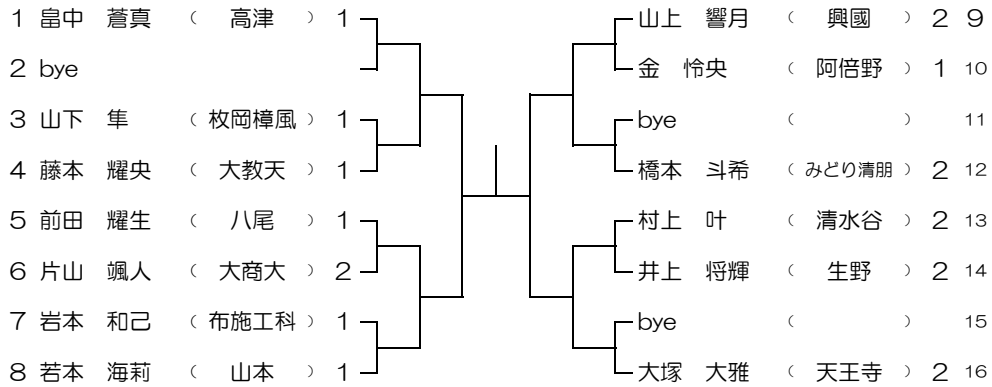

5 ブロック

1月17日(日) 高津高校
予備日 1 1月24日(日) 高津高校