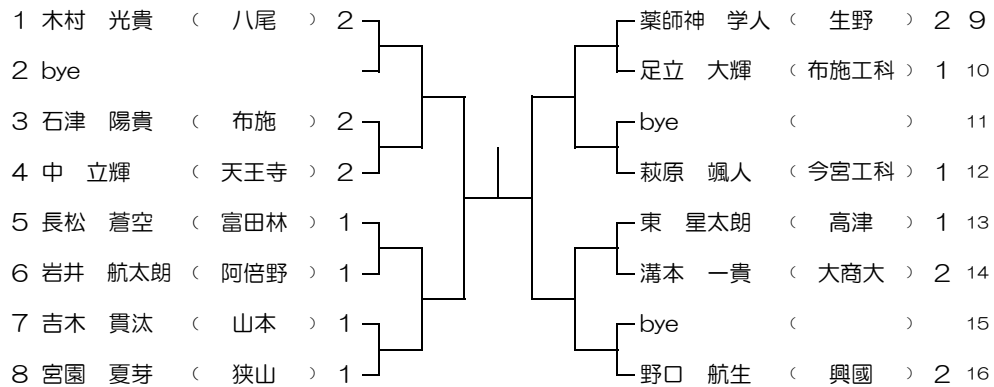

1月17日(日) みどり清朋高校  
予備日 1 1月24日(日) みどり清朋高校

9ブロック

1月17日(日) みどり清朋高校  
予備日 1 1月24日(日) みどり清朋高校

10ブロック

1月17日(日) 八尾高校  
予備日 1 1月24日(日) 八尾高校

11ブロック

1月17日(日) 八尾高校  
予備日 1 1月24日(日) 八尾高校

12ブロック