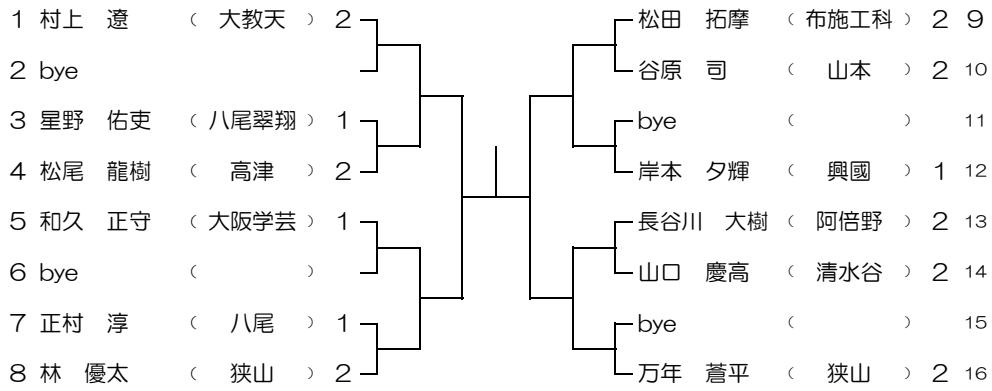

1 ブロック

1月24日(日) 大教天高校  
予備日 1 1月30日(土) 大教天高校

2 ブロック

1月24日(日) 大教天高校  
予備日 1 1月30日(土) 大教天高校

3 ブロック

1月17日(日) 清水谷高校  
予備日 1 1月24日(日) 清水谷高校  
予備日 2 1月30日(土) 清水谷高校

4 ブロック

1月17日(日) 清水谷高校  
 予備日 1 1月24日(日) 清水谷高校  
 予備日 2 1月30日(土) 清水谷高校