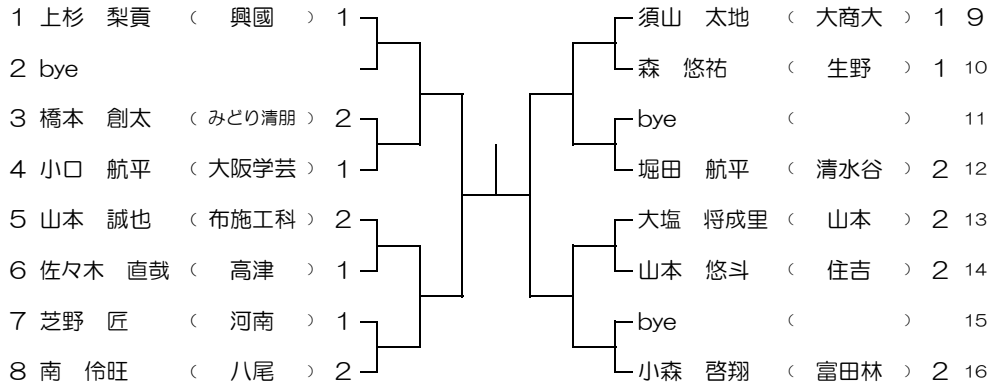

1 ブロック

1月24日(日) 大教天高校  
予備日 1 1月30日(土) 大教天高校

2 ブロック

1月24日(日) 大教天高校  
予備日 1 1月30日(土) 大教天高校

3 ブロック

1月17日(日) 清水谷高校  
予備日 1 1月24日(日) 清水谷高校  
予備日 2 1月30日(土) 清水谷高校

4 ブロック

1月17日(日) 清水谷高校  
 予備日 1 1月24日(日) 清水谷高校  
 予備日 2 1月30日(土) 清水谷高校