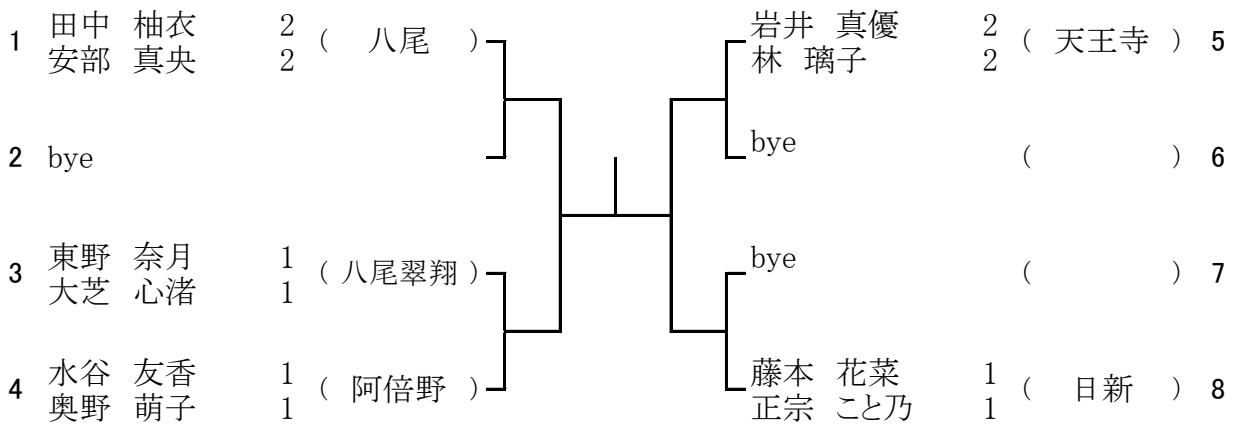

女子ダブルス予選

7 ブロック 8月2日(日) 八尾翠翔高校
 予備1 8月9日(日) 八尾翠翔高校
 予備2 8月10日(月) 八尾翠翔高校

8 ブロック 8月2日(日) 阿倍野高校
 予備1 8月9日(日) 阿倍野高校
 予備2 8月10日(月) 阿倍野高校

9 ブロック 8月2日(日) 阿倍野高校
 予備1 8月9日(日) 阿倍野高校
 予備2 8月10日(月) 阿倍野高校

女子ダブルス予選

10 ブロック