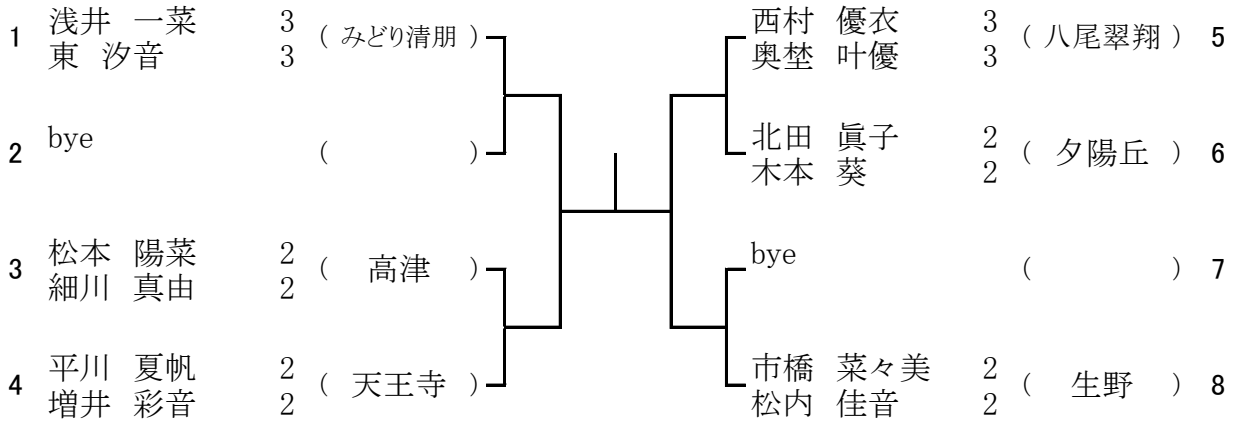

女子ダブルス予選

7 ブロック 8月2日(日) 八尾翠翔高校
予備1 8月9日(日) 八尾翠翔高校
予備2 8月10日(月) 八尾翠翔高校