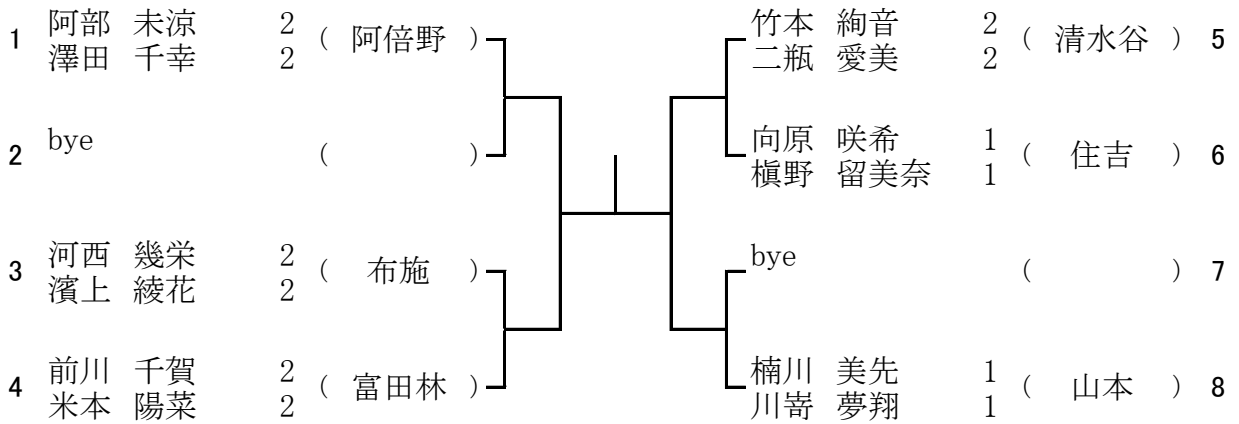

8 ブロック 8月2日(日) 阿倍野高校
予備1 8月9日(日) 阿倍野高校
予備2 8月10日(月) 阿倍野高校