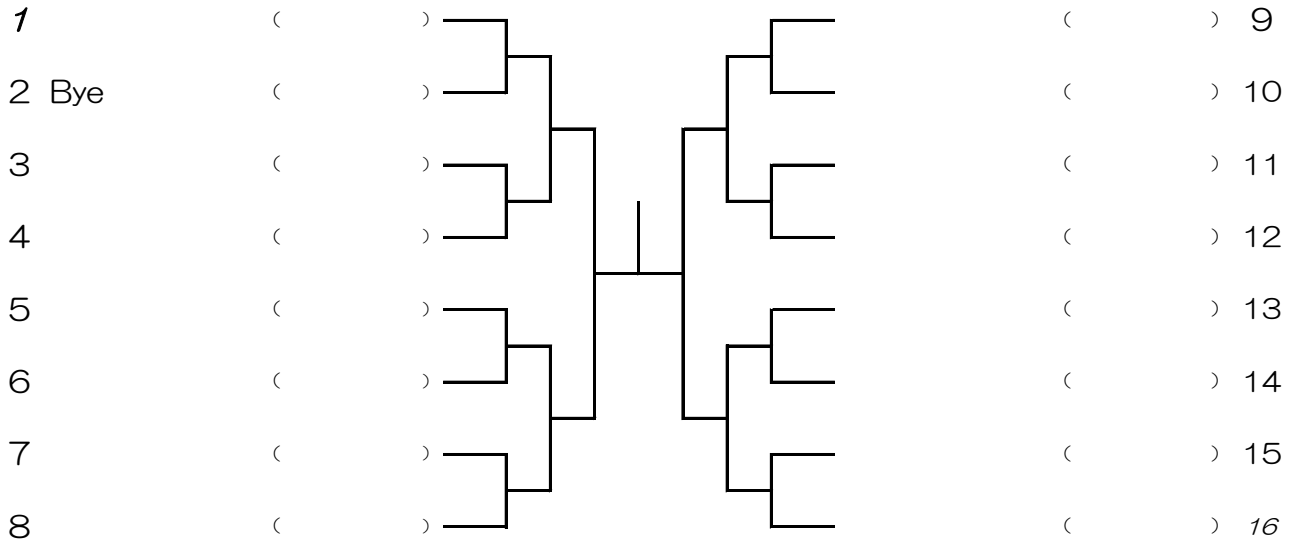

2月7日(日) 蜻蛉池公園テニスコート
3月20日(土) 蜻蛉池公園テニスコート

女子シングルス 本戦

本戦ダイレクトアクセプタンス(②-① 順位)

1 田中 柚衣 ② (八尾) 2 松山 居加 ① (阿倍野)

予選アップの選手により、オープン抽選をおこなう。