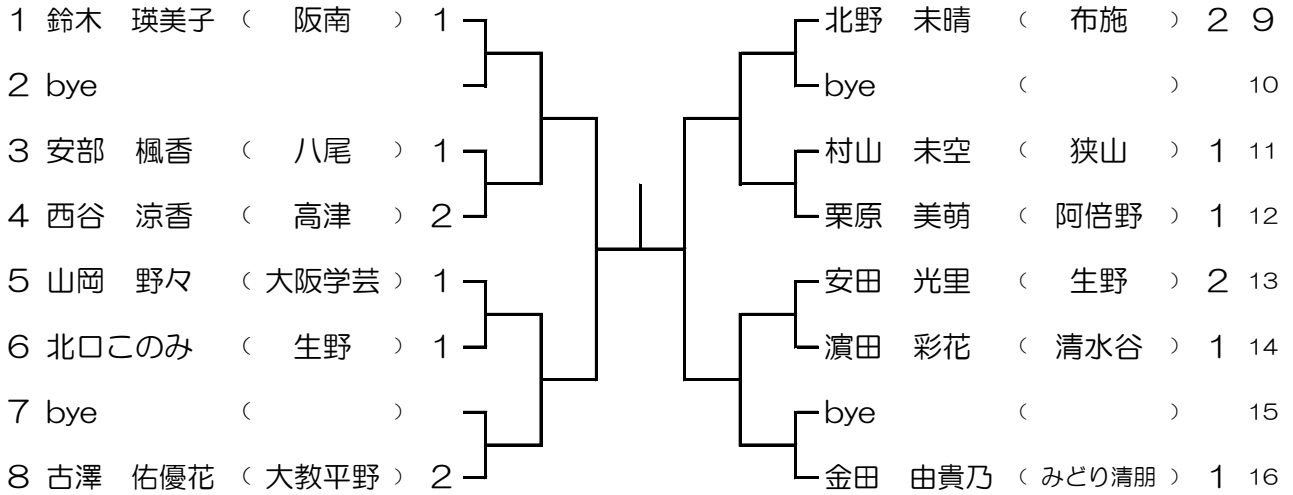

1月17日(日) 大阪学芸高校
予備日 1 1月24日(日) 大阪学芸高校
予備日 2 1月30日(土) 大阪学芸高校

1 2ブロック