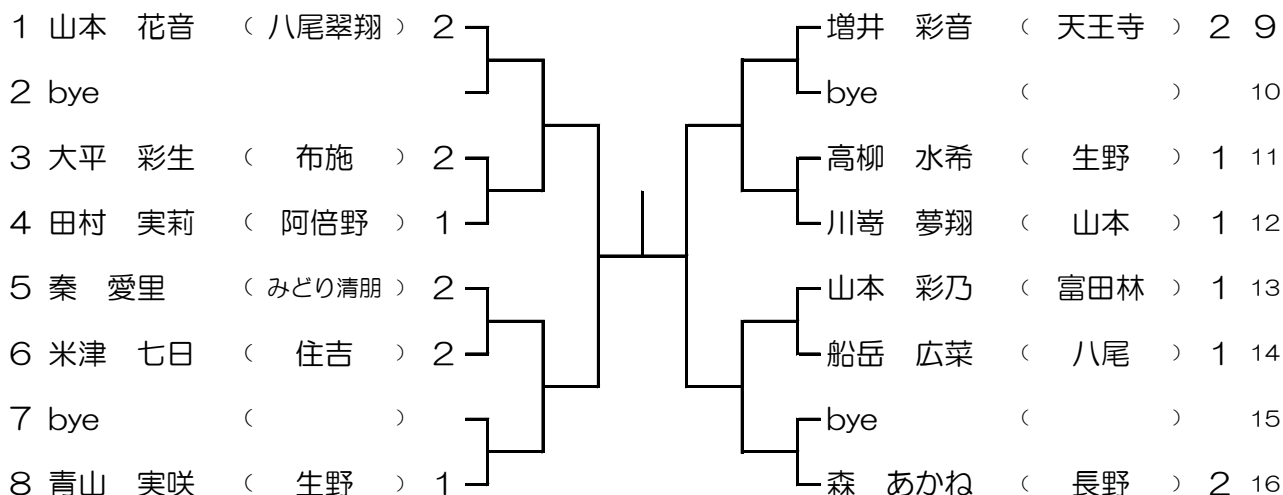

4 ブロック

1月17日(日) 八尾翠翔高校
予備日 1 1月24日(日) 八尾翠翔高校
予備日 2 1月30日(土) 八尾翠翔高校