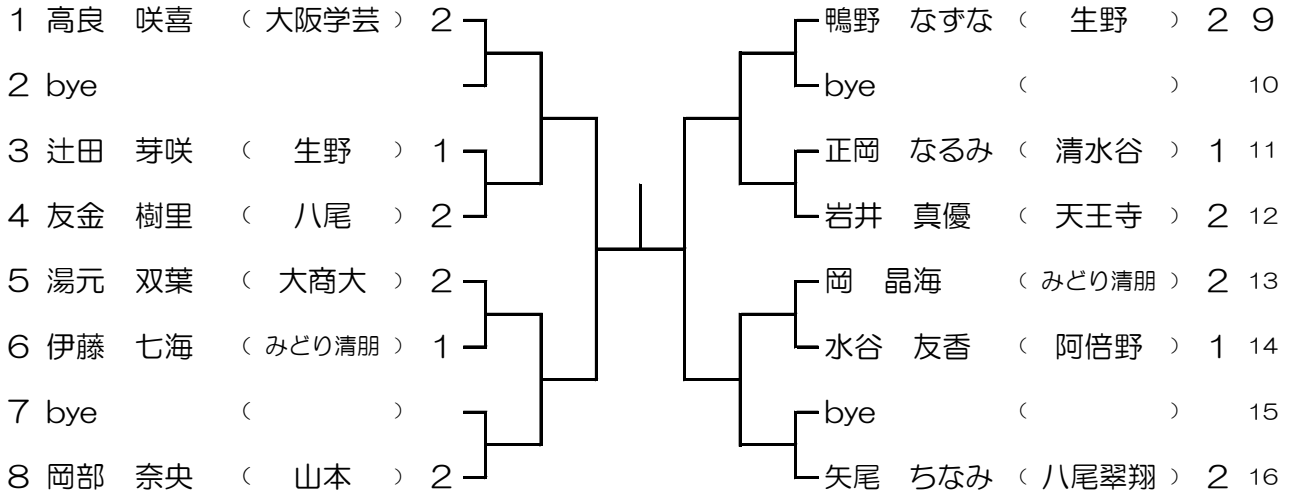

1月17日(日) 大阪学芸高校
予備日 1 1月24日(日) 大阪学芸高校
予備日 2 1月30日(土) 大阪学芸高校

1 1ブロック