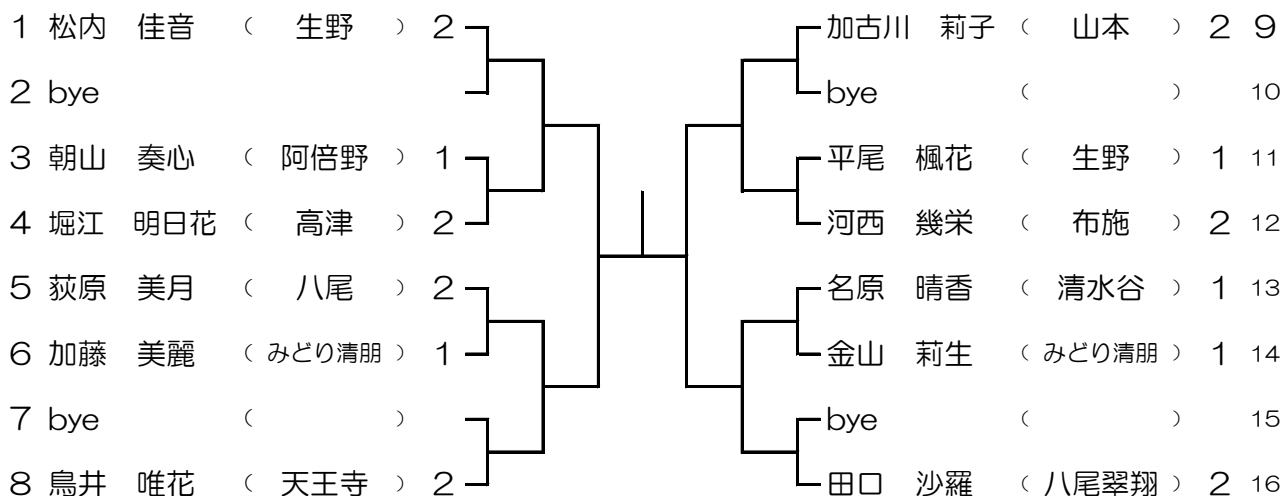

5 ブロック

1月17日(日) 八尾翠翔高校
予備日 1 1月24日(日) 八尾翠翔高校
予備日 2 1月30日(土) 八尾翠翔高校