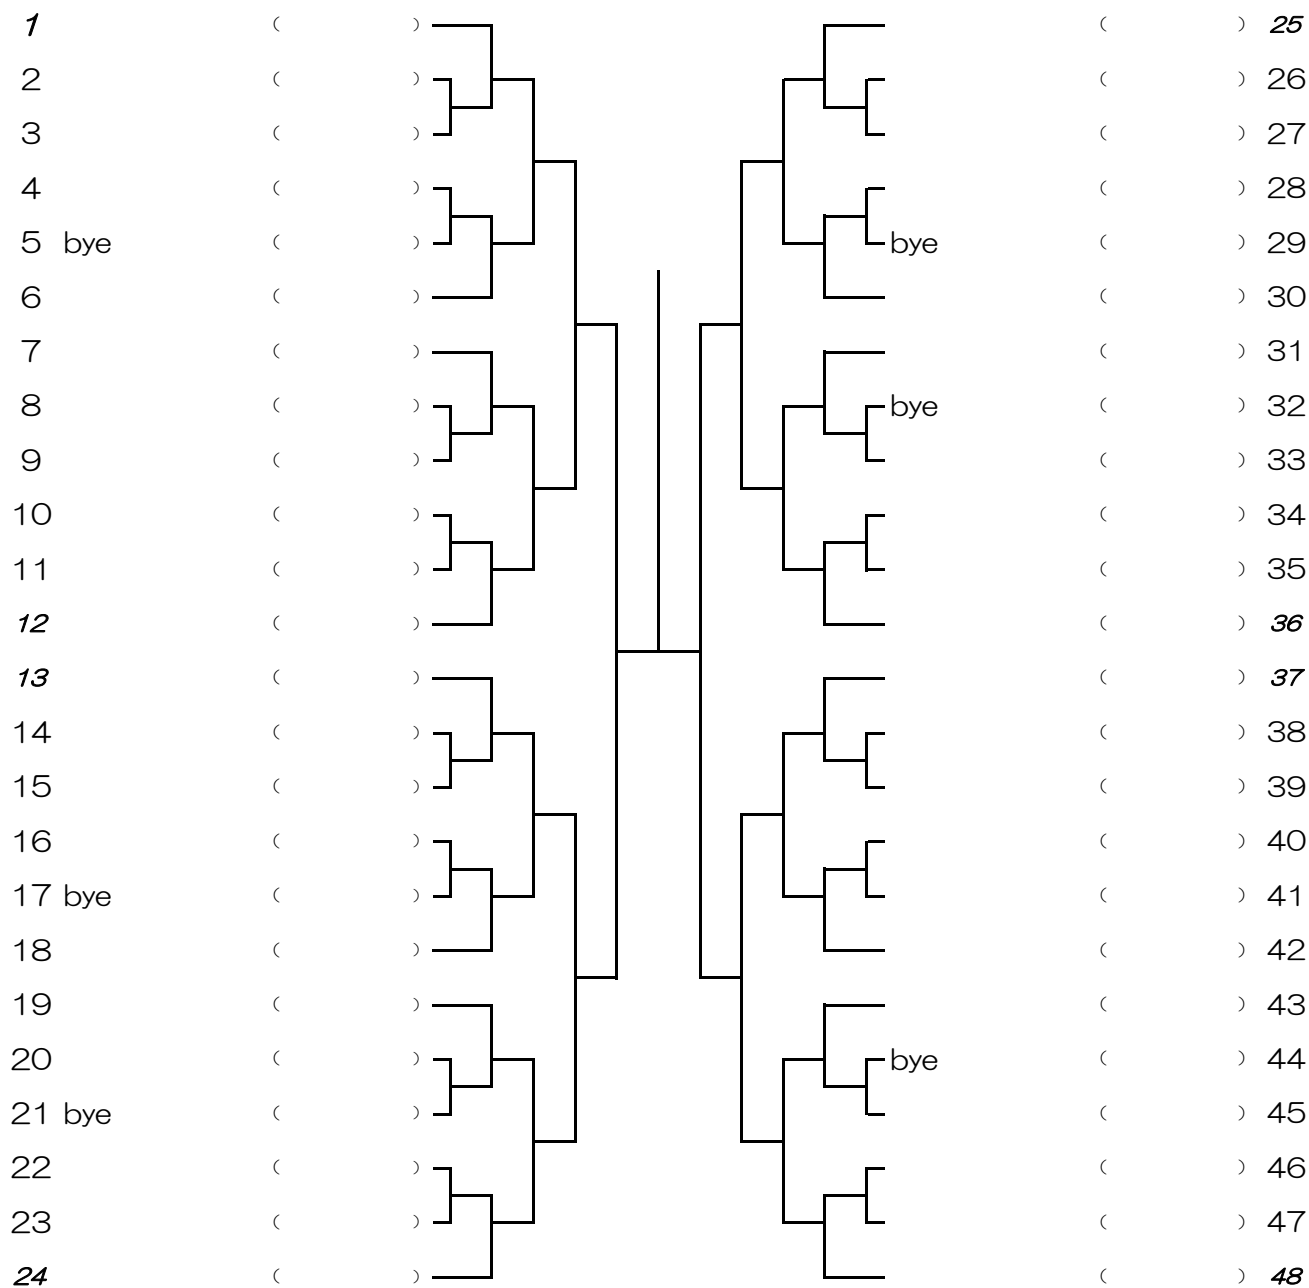

# 男子シングルス 本戦

蜻蛉池公園

## 本戦ダイレクトアクセプトランス(シード 順位)

- |                |               |             |
|----------------|---------------|-------------|
| 1 高橋 徹② (大阪学芸) | 2 安田 敬亮② (高津) |             |
| 3 高木 優希② (布施)  | 和久 正守 (大阪学芸)  |             |
| 5 山元 滉大② (山本)  | 篠崎 敦士② (天王寺)  | 松本 大輝② (興國) |
| 掛谷 隆貴② (興國)    | 山本 晴人② (大商大)  |             |

ダイレクトアクセプトランスの5番シード者から4名抽選でシードポジションを選び、抽選外れた選手と本戦ストレートインおよび予選アップの選手により、オープン抽選をおこなう。