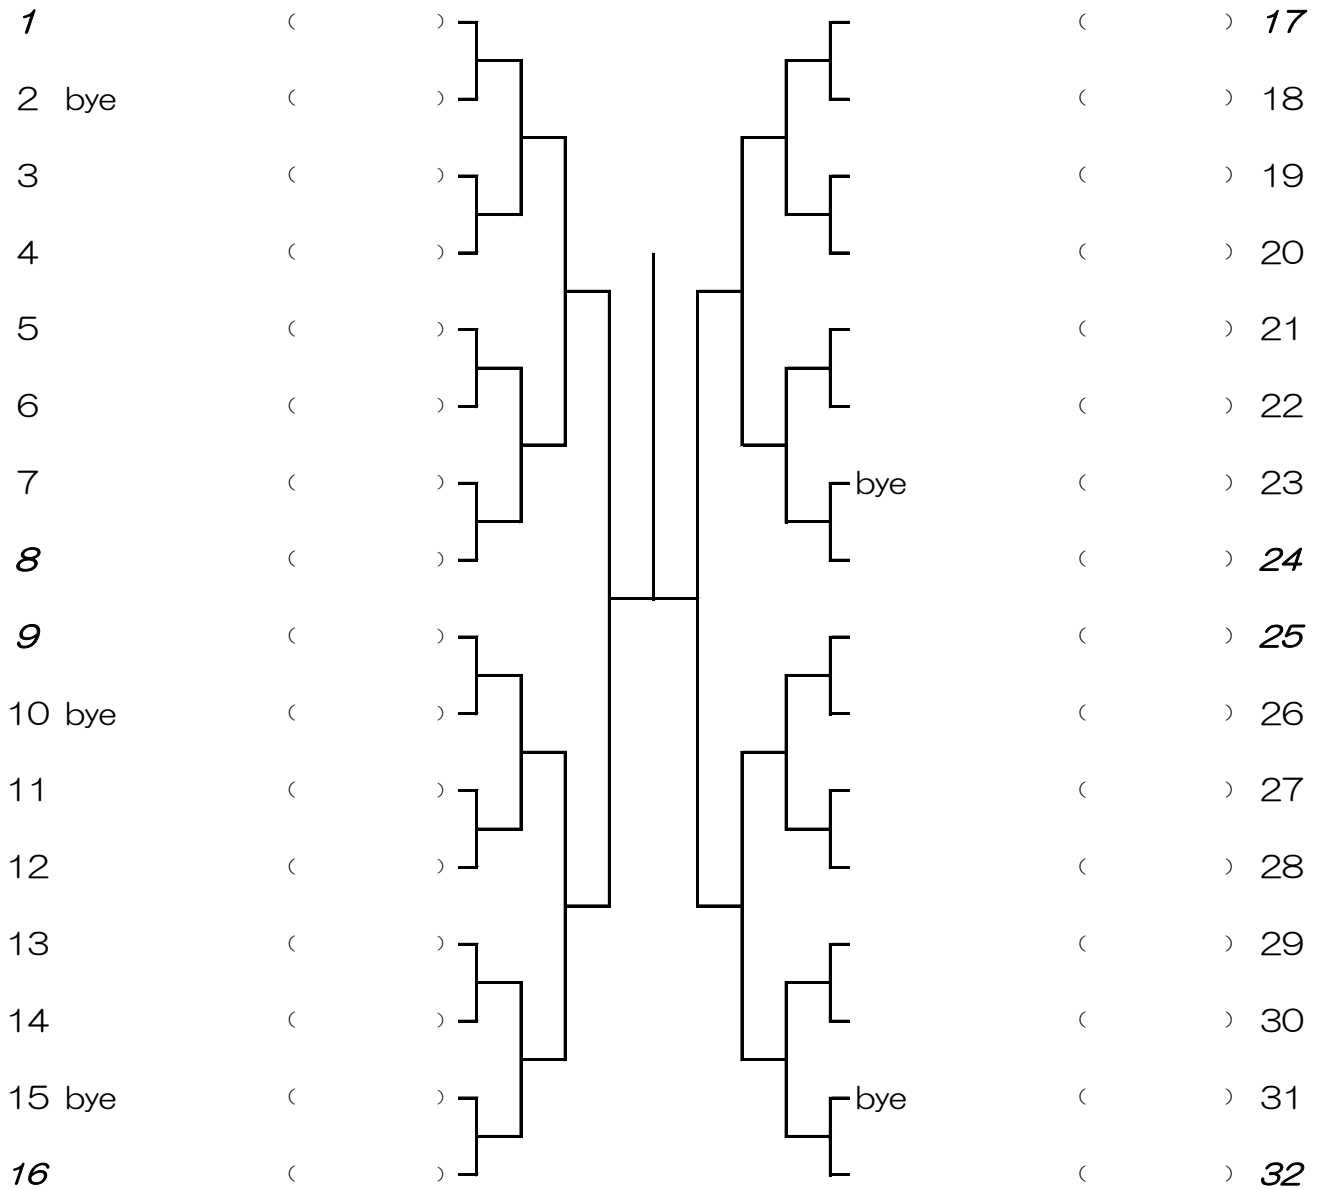

女子シングルス 本戦

蜻蛉池公園テニスコート

本戦ダイレクトアクセプトランス(シード 順位)

- 1 兼田 茉唯愛 ② (生野)
- 2 玉川 さくら ② (高津) 木村 虹葉 ① (みどり清朋) 三澄 紗彩 ② (みどり清朋)
- 青山 実咲 ② (生野) 川嶋 玲衣 ② (狭山) 山岡 野乃 ② (大阪学芸)
- 3 松本 知果 ① (八尾)

本戦ストレートイン

- 祭原 心温 ① (大教天) 大原 莉奈 ① (みどり清朋) 金田 由貴乃 ① (みどり清朋)
- 川崎 夢翔 ② (山本) 古川 栞音 ② (八尾) 安部 楓香 ② (八尾)
- 船岳 広菜 ② (八尾) 山本 凌夏 ② (生野) 今奈良 茉優 ② (長野)
- 並木 志保 ② (狭山) 高井 柚羽 ② (大阪学芸)

本戦ストレートインおよび予選アップの選手により、オープン抽選をおこなう。