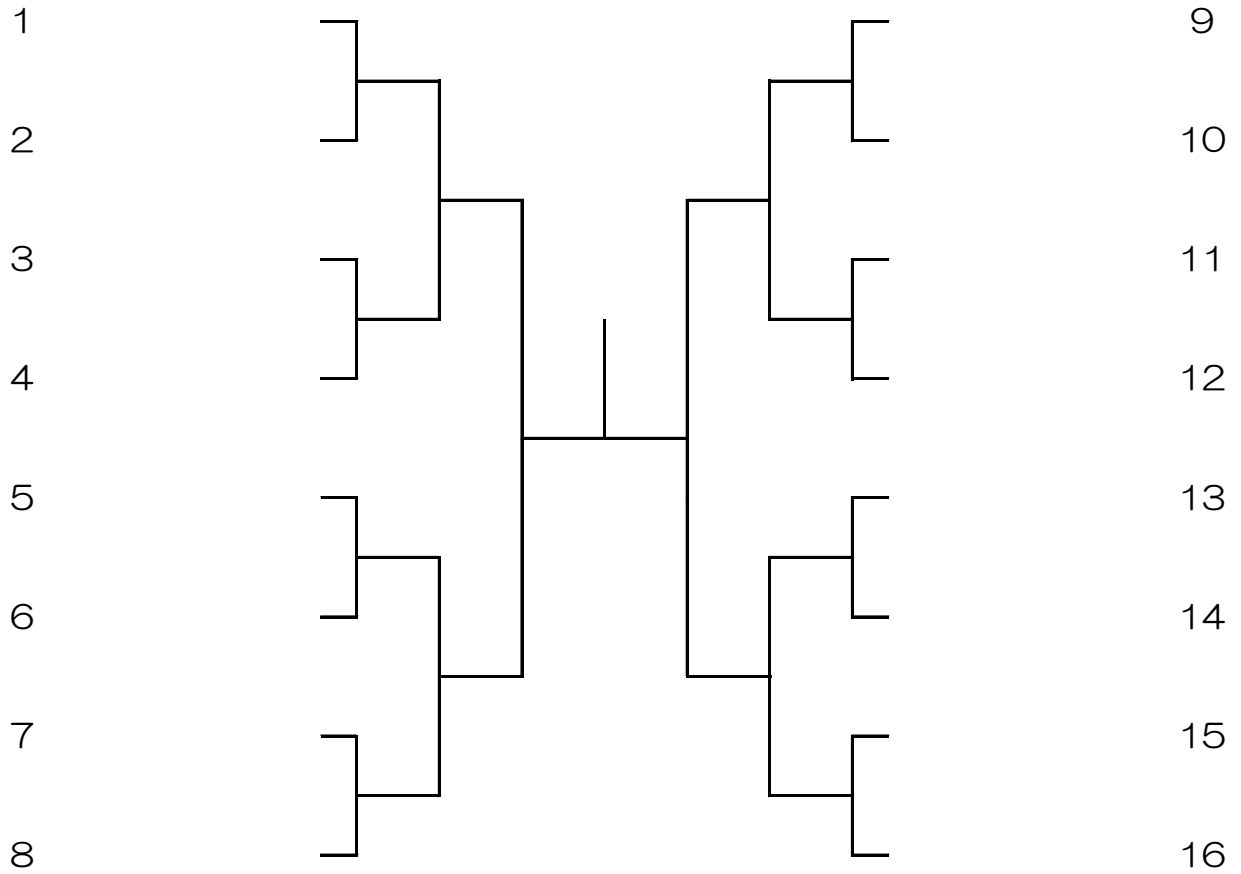

女子団体 本戦

1月10日(月)
蜻蛉池公園テニスコート

- シード
1番シード 生野 A 2番シード 清水谷 A みどり清朋 A
4番シード 八尾 A
- ストレートイン
5番 狭山A 大阪学芸 A
- ストレートインと予選アップチームはオープン抽選