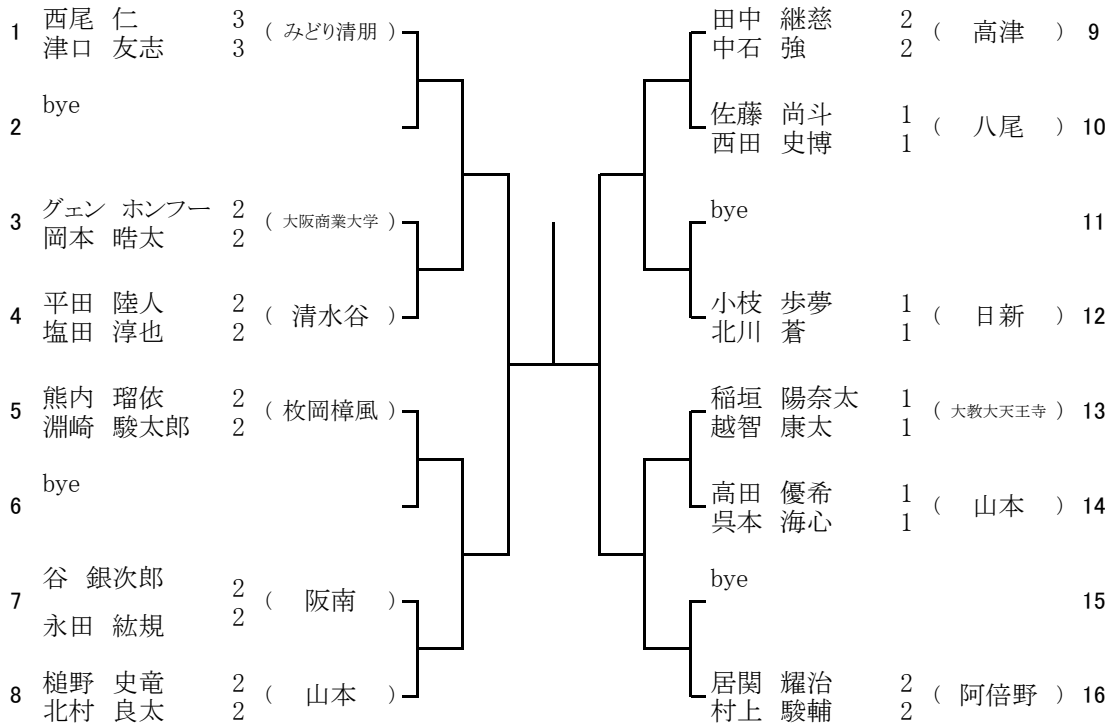

5月28日(土) みどり清明高校

3 ブロック

予備1 6月04日(土) みどり清明高校

予備2 6月11日(土) みどり清明高校