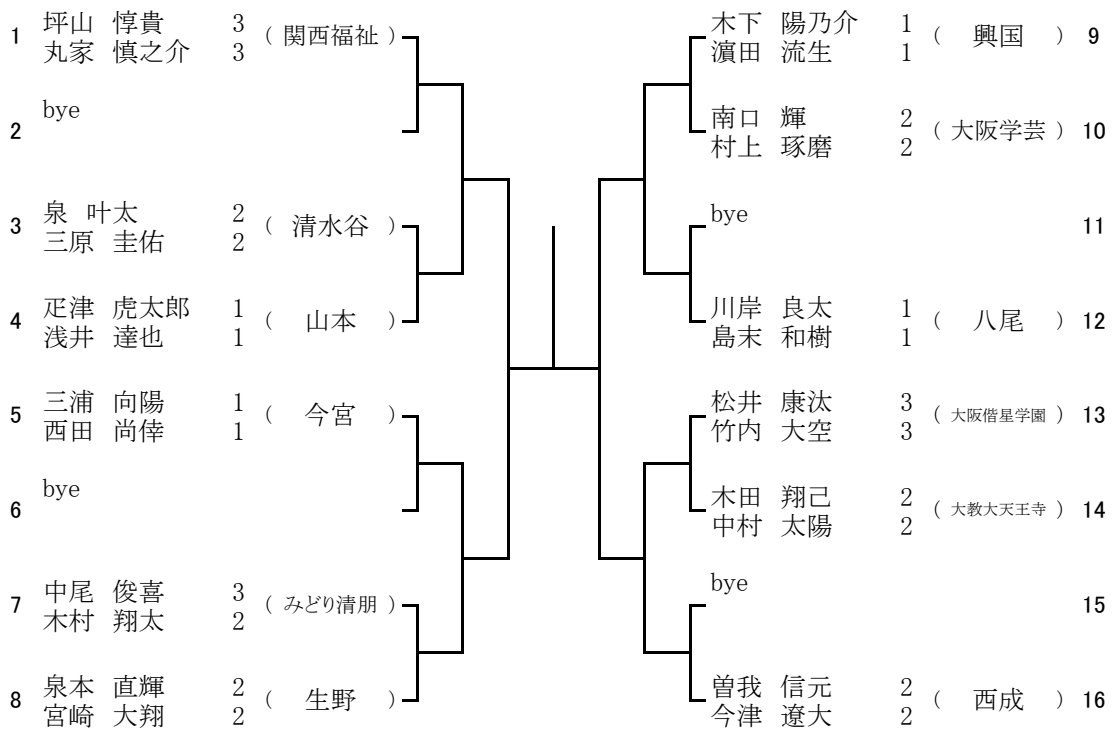

5月28日(土) みどり清明高校

3 ブロック

予備1 6月04日(土) みどり清明高校

予備2 6月11日(土) みどり清明高校

5月28日(土) みどり清明高校

4 ブロック

予備1 6月04日(土) みどり清明高校

予備2 6月11日(土) みどり清明高校