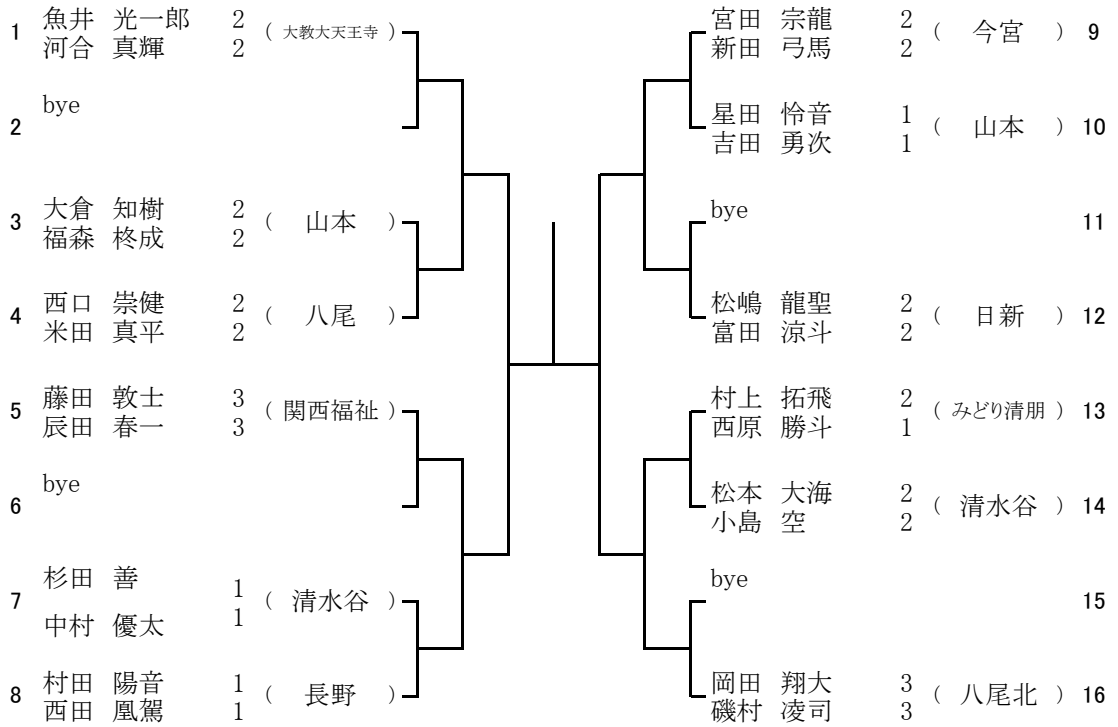

5月28日(土) みどり清明高校

5 ブロック

予備1 6月04日(土) みどり清明高校

予備2 6月11日(土) みどり清明高校