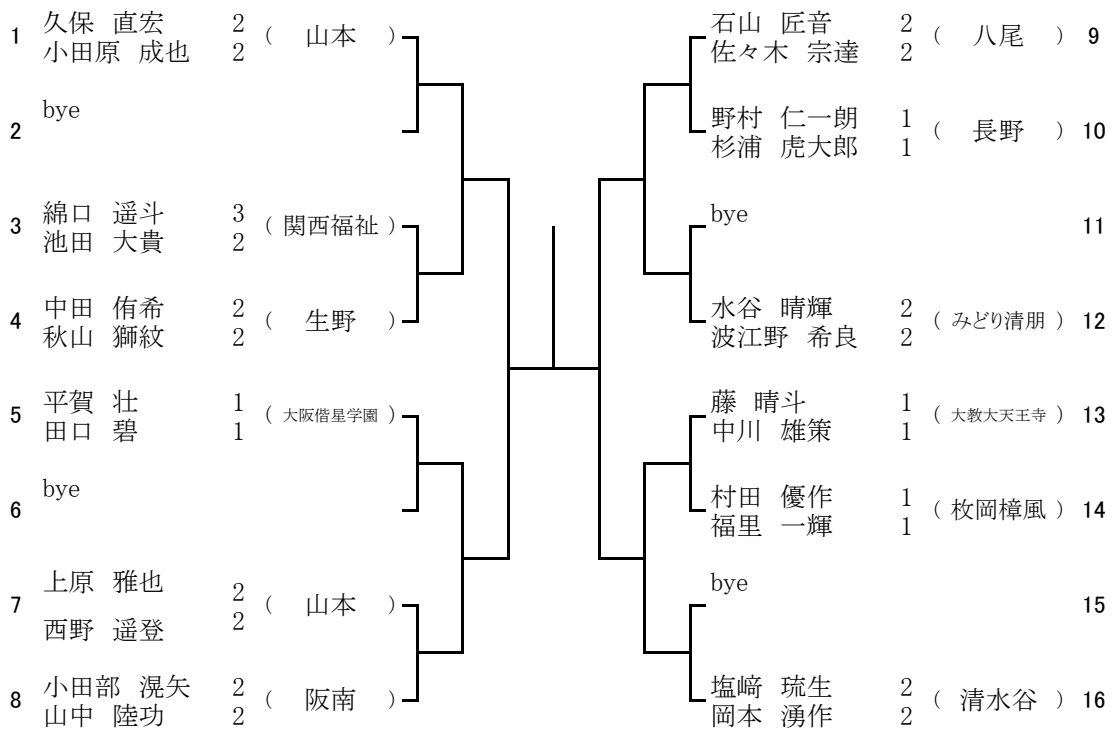

5月28日(土) みどり清明高校

5 ブロック

予備1 6月04日(土) みどり清明高校

予備2 6月11日(土) みどり清明高校

5月28日(土) 山本高校

6 ブロック

予備1 6月04日(土) 山本高校

予備2 6月11日(土) 山本高校