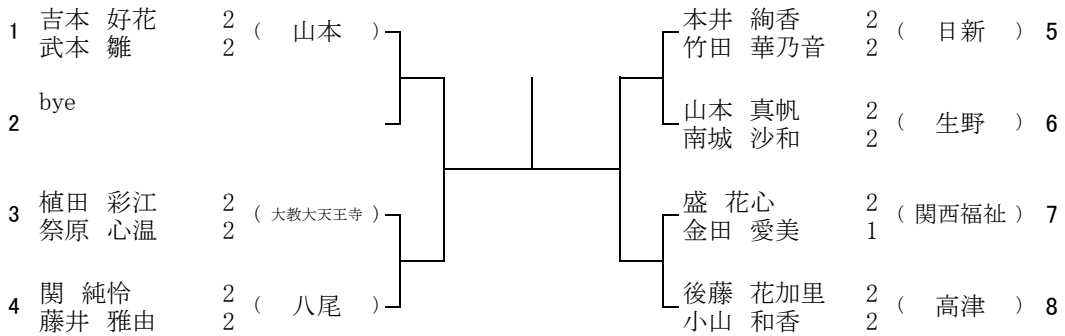

5 ブロック

5月28日(土) みどり清明高校
 予備1 6月04日(土) みどり清明高校
 予備2 6月11日(土) みどり清明高校

6 ブロック

5月28日(土) 山本高校
 予備1 6月04日(土) 山本高校
 予備2 6月11日(土) 山本高校

7 ブロック

5月28日(土) 山本高校
 予備1 6月04日(土) 山本高校
 予備2 6月11日(土) 山本高校

8 ブロック

5月28日(土) 八尾高校
 予備1 6月04日(土) 八尾高校
 予備2 6月11日(土) 八尾高校