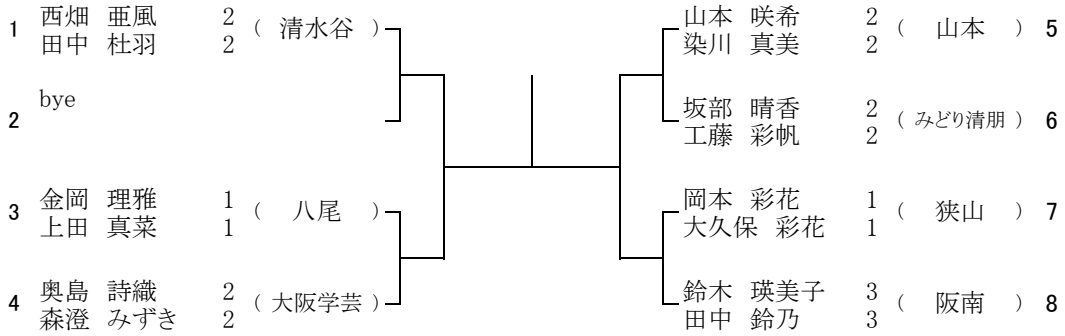

5 ブロック

5月28日(土) みどり清明高校
 予備1 6月04日(土) みどり清明高校
 予備2 6月11日(土) みどり清明高校

6 ブロック

5月28日(土) 山本高校
 予備1 6月04日(土) 山本高校
 予備2 6月11日(土) 山本高校

7 ブロック

5月28日(土) 山本高校
 予備1 6月04日(土) 山本高校
 予備2 6月11日(土) 山本高校

8 ブロック

5月28日(土) 八尾高校
 予備1 6月04日(土) 八尾高校
 予備2 6月11日(土) 八尾高校