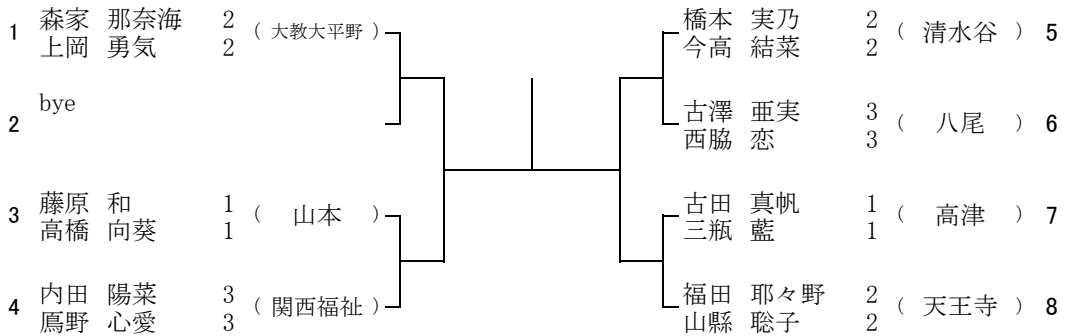

5 ブロック

5月28日(土) みどり清明高校
 予備1 6月04日(土) みどり清明高校
 予備2 6月11日(土) みどり清明高校

6 ブロック

5月28日(土) 山本高校
 予備1 6月04日(土) 山本高校
 予備2 6月11日(土) 山本高校

7 ブロック

5月28日(土) 山本高校
 予備1 6月04日(土) 山本高校
 予備2 6月11日(土) 山本高校

8 ブロック

5月28日(土) 八尾高校
 予備1 6月04日(土) 八尾高校
 予備2 6月11日(土) 八尾高校