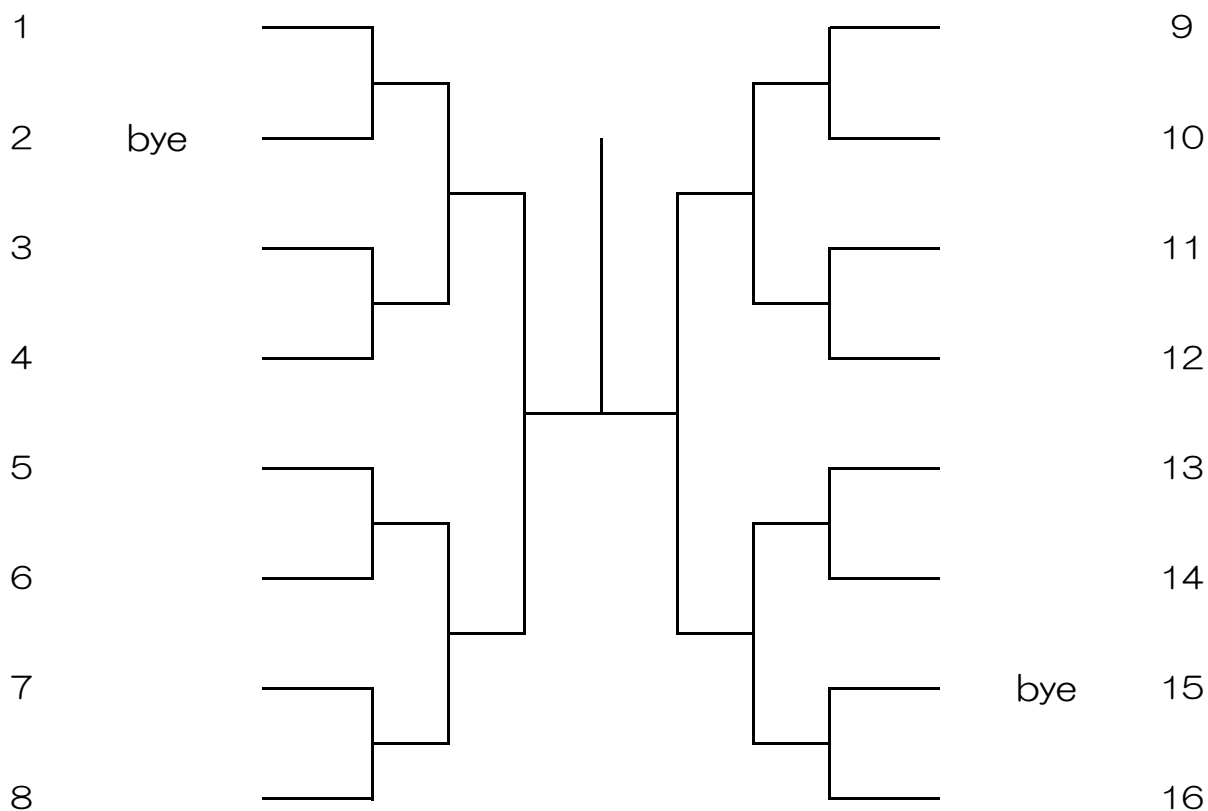

女子団体 本戦

1月14日(土)
蜻蛉池公園テニスコート

- シード
1番シード みどり清朋 A 2番シード 八尾 A
- ストレートイン
なし
- ストレートインと予選アップチームはオープン抽選