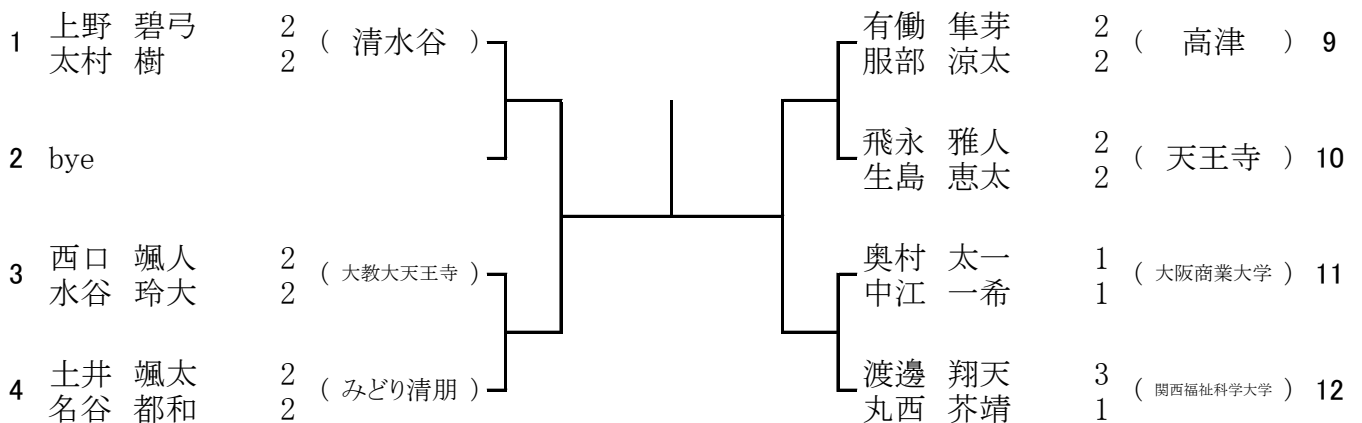

6 ブロック

予備1 6月3日(土) 清水谷高校