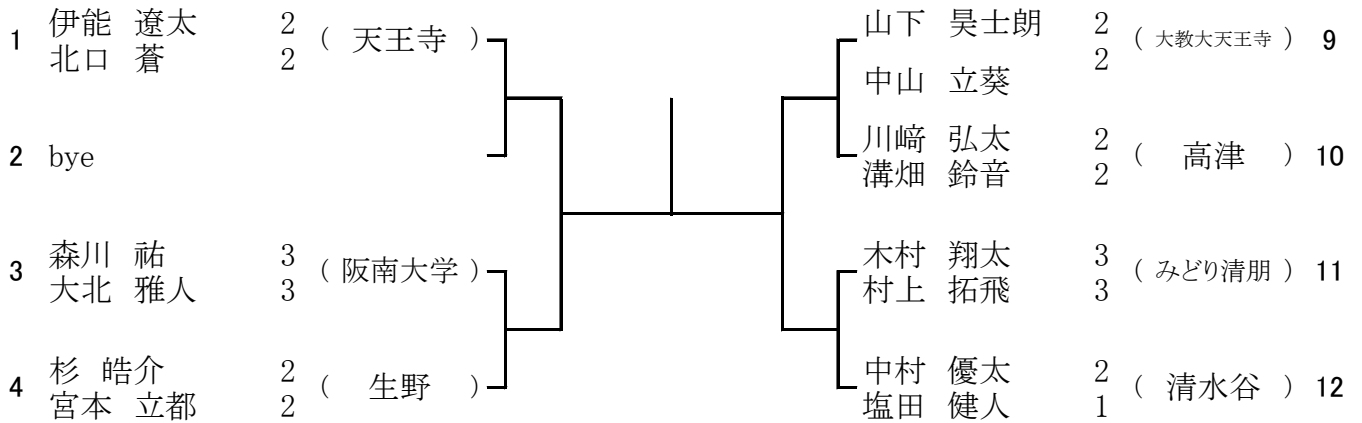

2 ブロック

予備1 6月3日(土) 布施高校