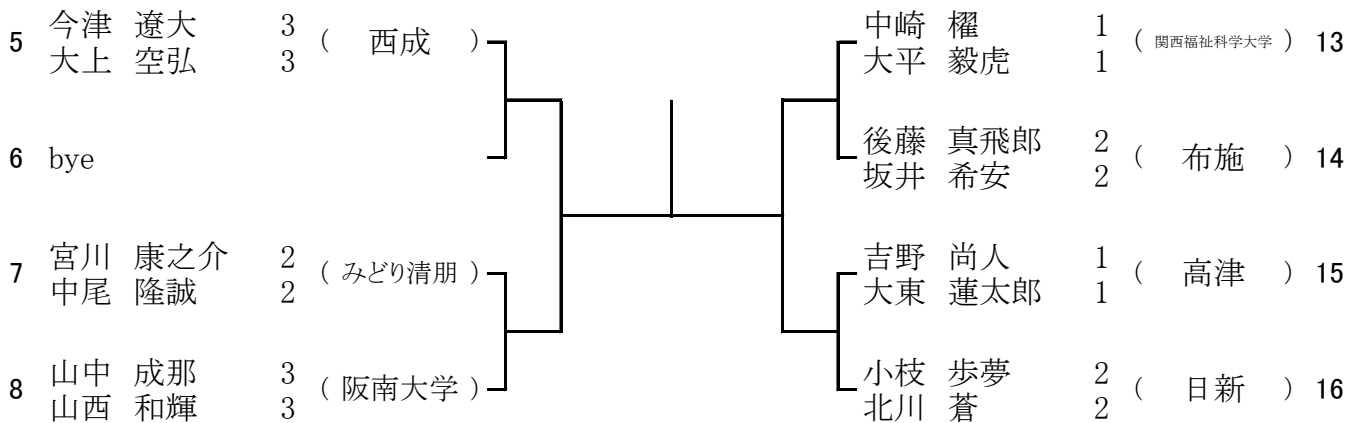

5 ブロック

予備1 6月3日(土) 布施高校