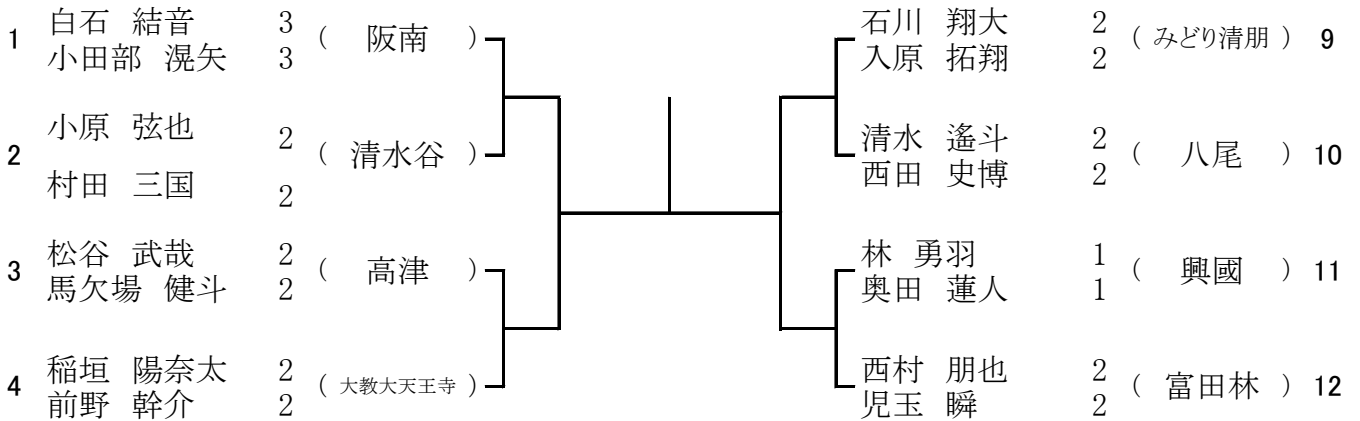

### 9 ブロック

予備1 5月28日(日) 阪南大学高校

5月27日(土) 大教大天王寺

10 ブロック

予備1 6月3日(土) 大教大天王寺

5月27日(土) 大教大天王寺

11 ブロック

予備1 6月3日(土) 大教大天王寺