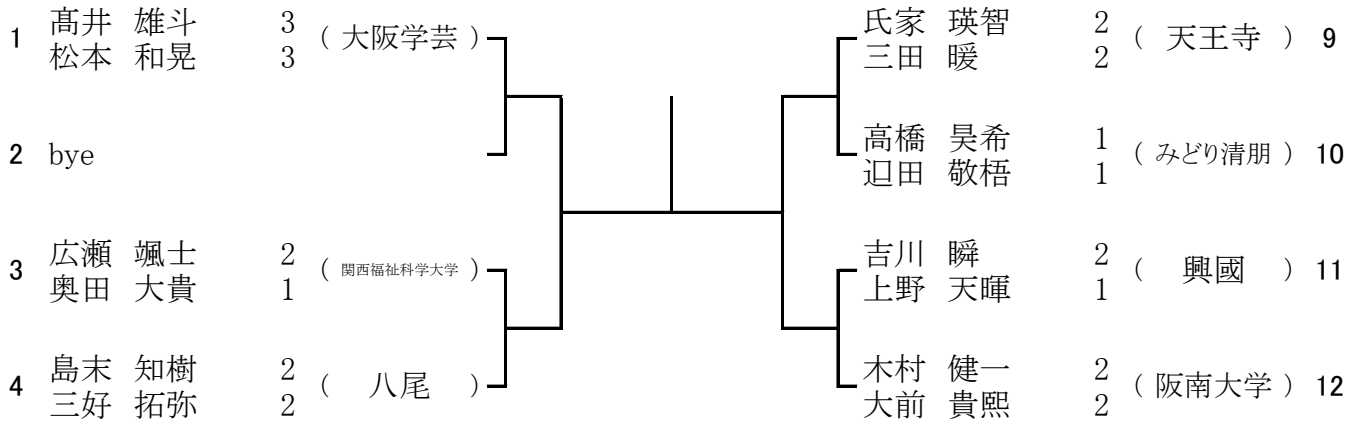

5月27日(土) 阪南大学高校

7 ブロック

予備1 5月28日(日) 阪南大学高校