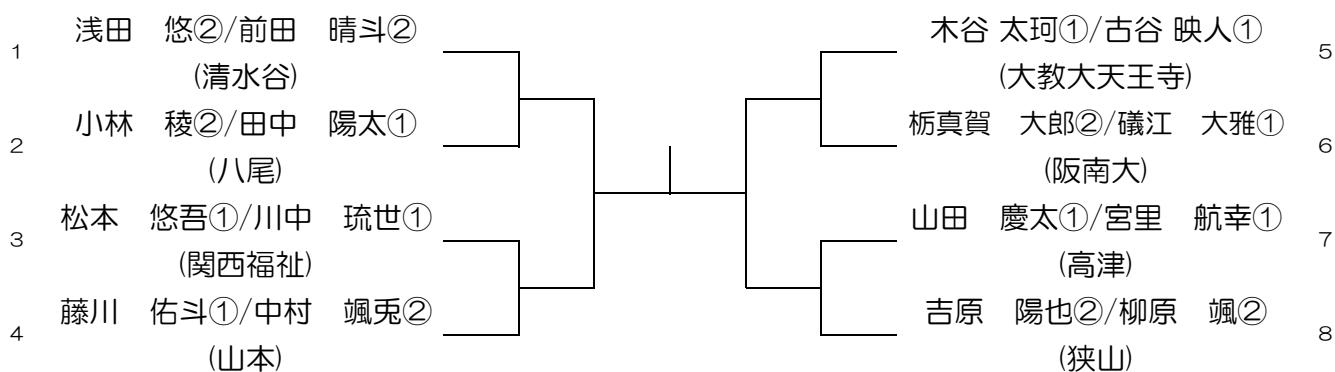

第18回 3学区大会 ダブルス予選 男子の部

藤井寺高校 予選1月25日(土)

1ブロック

予備日2月1日(土)

清水谷高校 予選1月25日(土)

2ブロック

予備日2月1日(土)

夕陽丘高校 予選1月25日(土)