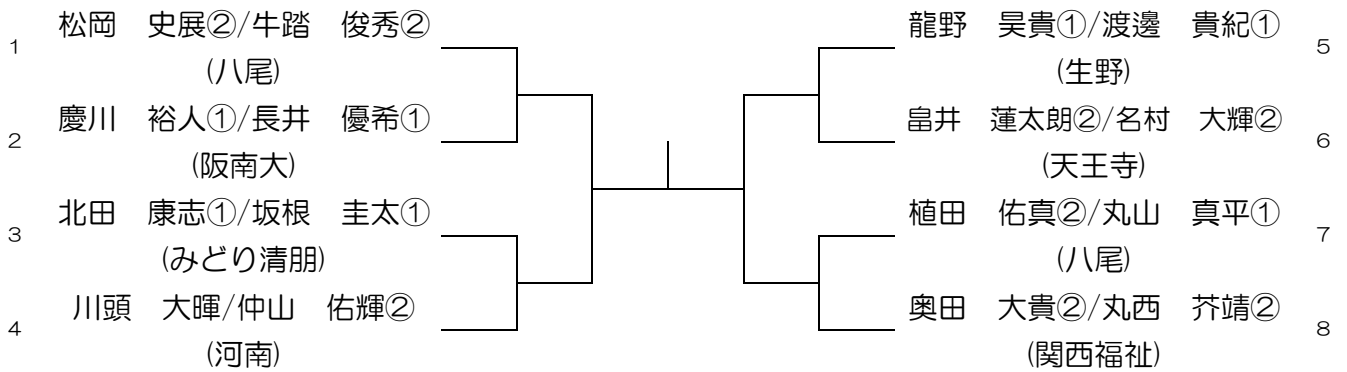

みどり清朋高校 予選1月25日(土)

87 ㊦㊦

予備日2月1日(土)