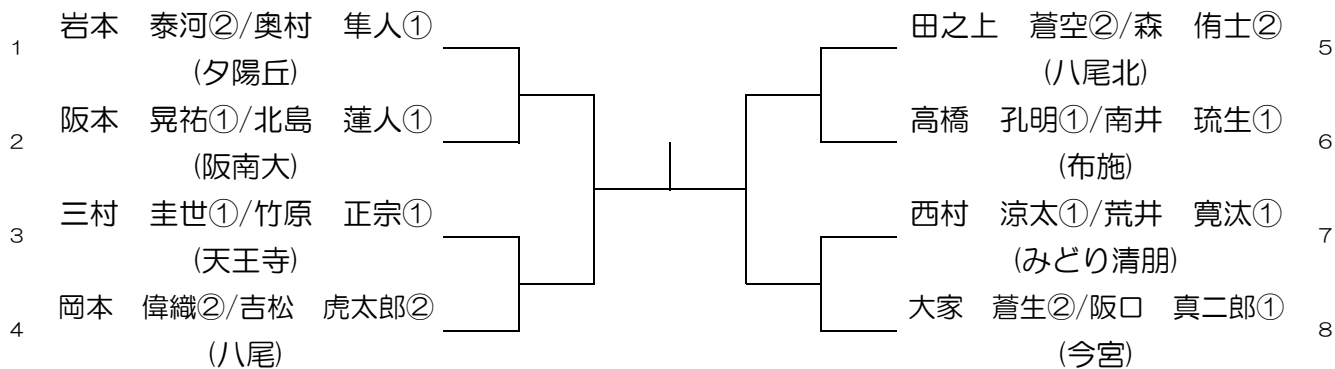

夕陽丘高校 予選1月25日(土)

3ブロック

予備日1月26日(日)・2月1日(土)