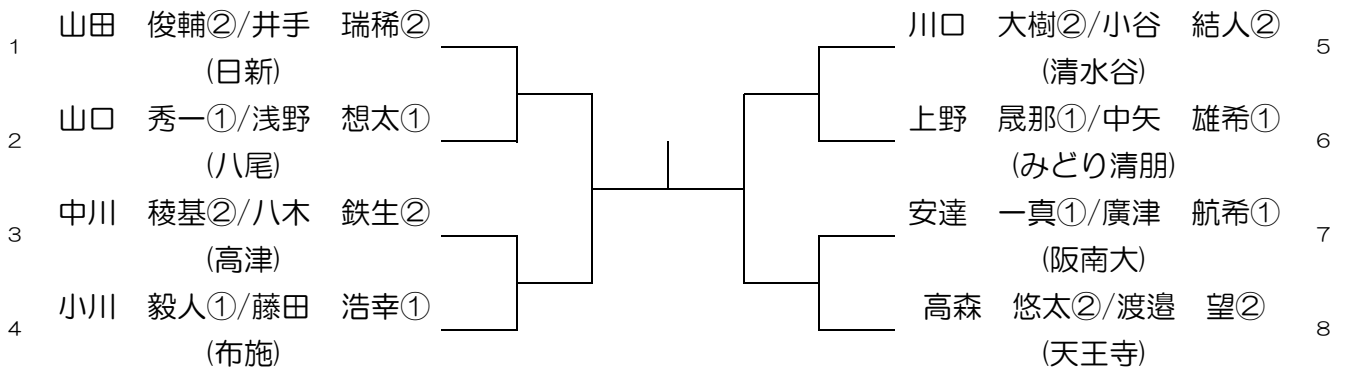

天王寺高校 予選1月25日(土)

予備日2月1日(土)

57㊦㊦