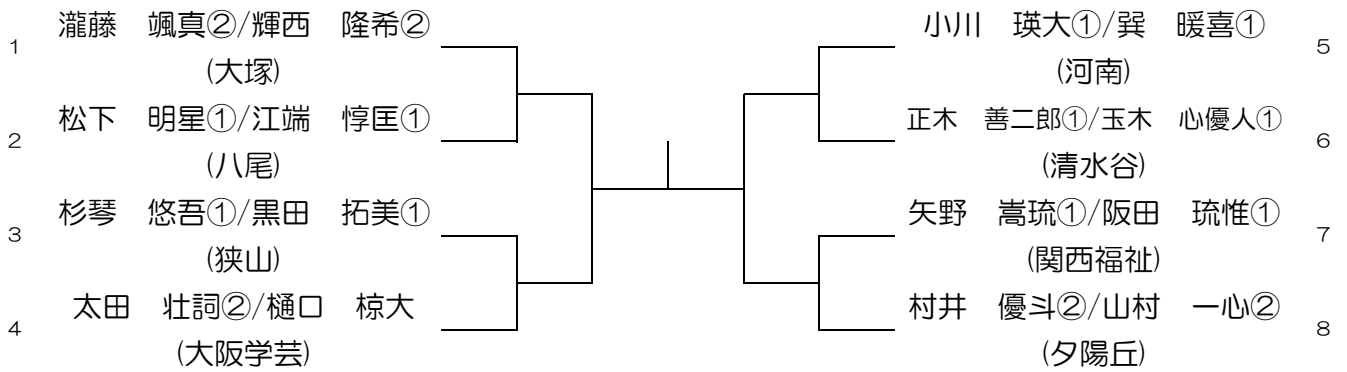

3ブロック

予備日1月26日(日)・2月1日(土)

第18回 3学区大会 ダブルス予選 男子の部

夕陽丘高校 予選1月25日(土)

予備日1月26日(日)・2月1日(土)

47㊦㊦

天王寺高校 予選1月25日(土)

予備日2月1日(土)