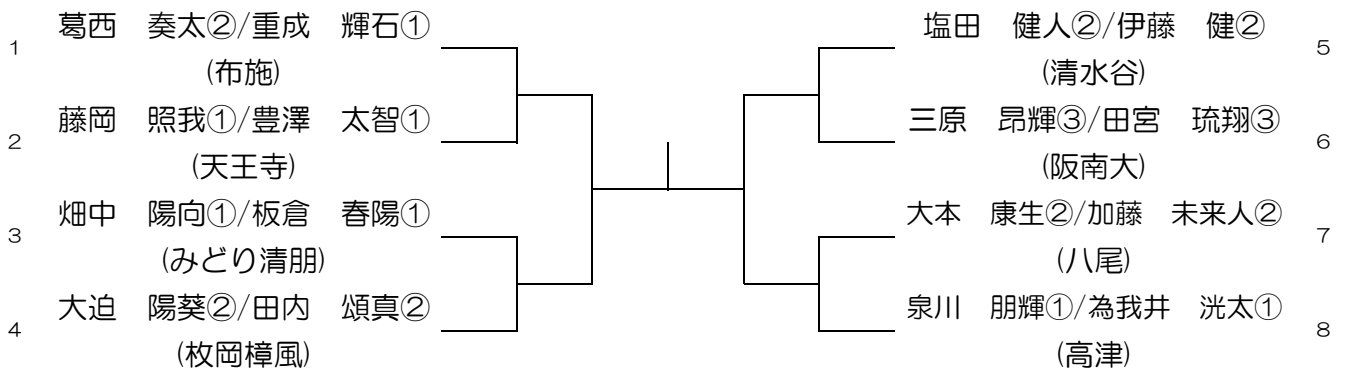

予備日1月26日(日)・2月1日(土)

107 ヲツ

高津高校 予選1月25日(土)

予備日1月26日(日)・2月1日(土)

117 ヲツ

布施高校 予選1月25日(土)

予備日1月26日(日)・2月1日(土)

127 ヲツ