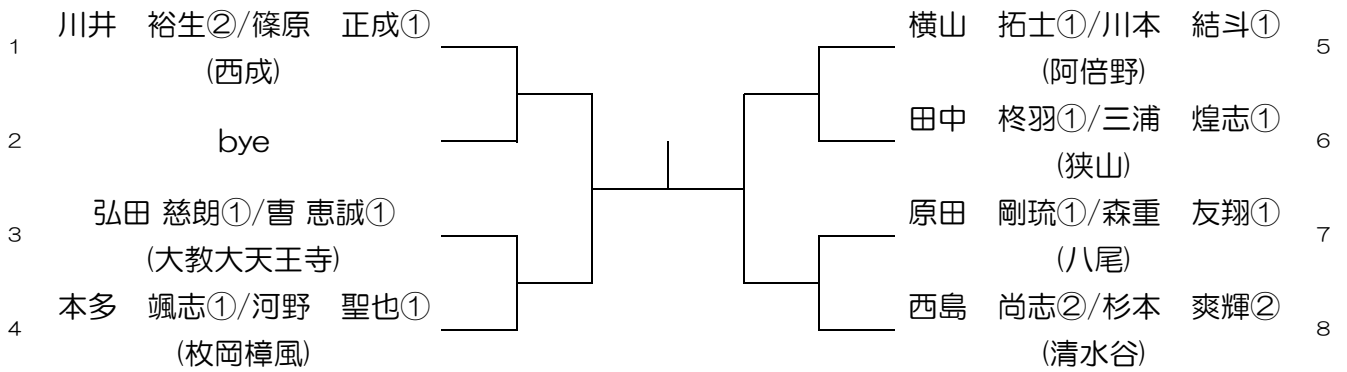

第18回 3学区大会 ダブルス予選 男子の部

大教大天王寺高校 予選1月25日(土)

予備日1月26日(日)・2月1日(土)

107 ヲツ