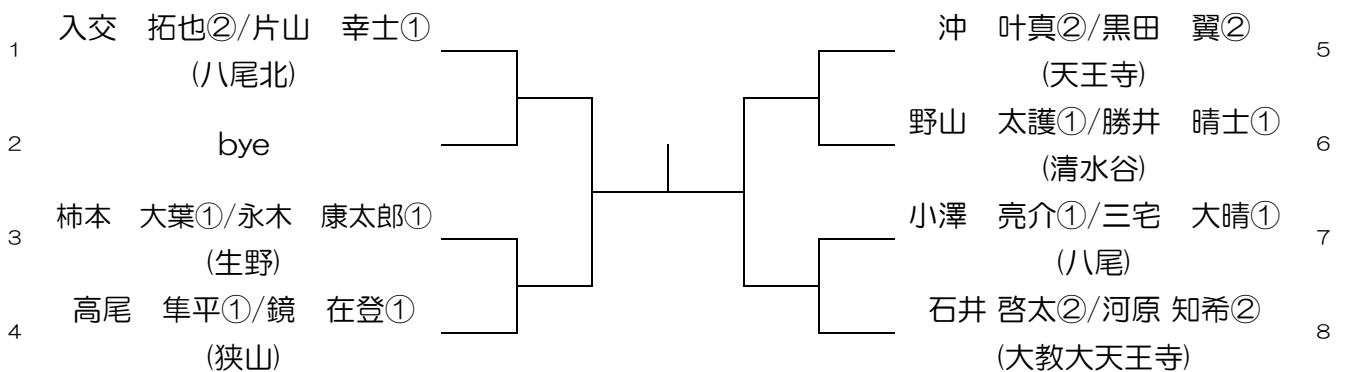

みどり清朋高校 予選1月25日(土)

87 ㊦㊦

予備日2月1日(土)

大教大天王寺高校 予選1月25日(土)

97 ㊦㊦

予備日1月26日(日)・2月1日(土)

第18回 3学区大会 ダブルス予選 男子の部

大教大天王寺高校 予選1月25日(土)