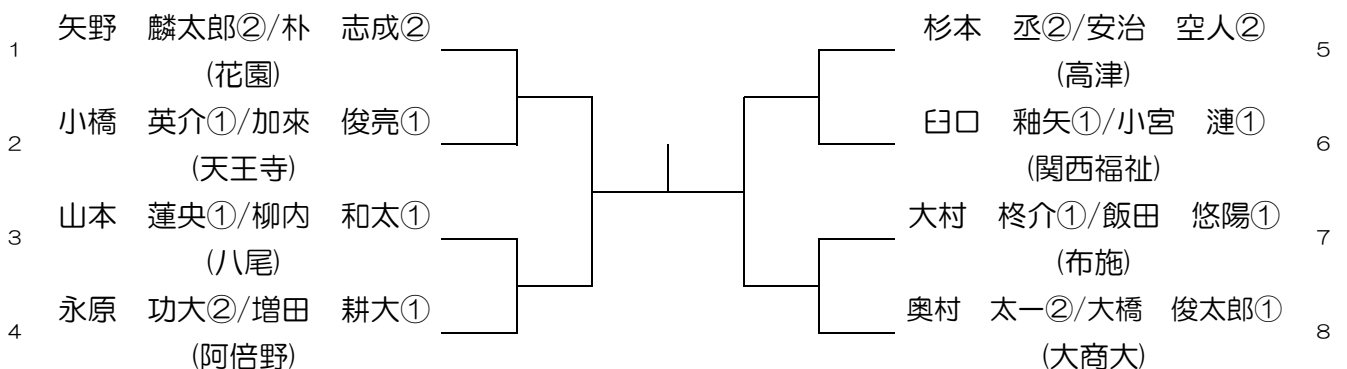

天王寺高校 予選1月25日(土)

予備日2月1日(土)

67㊦㊦