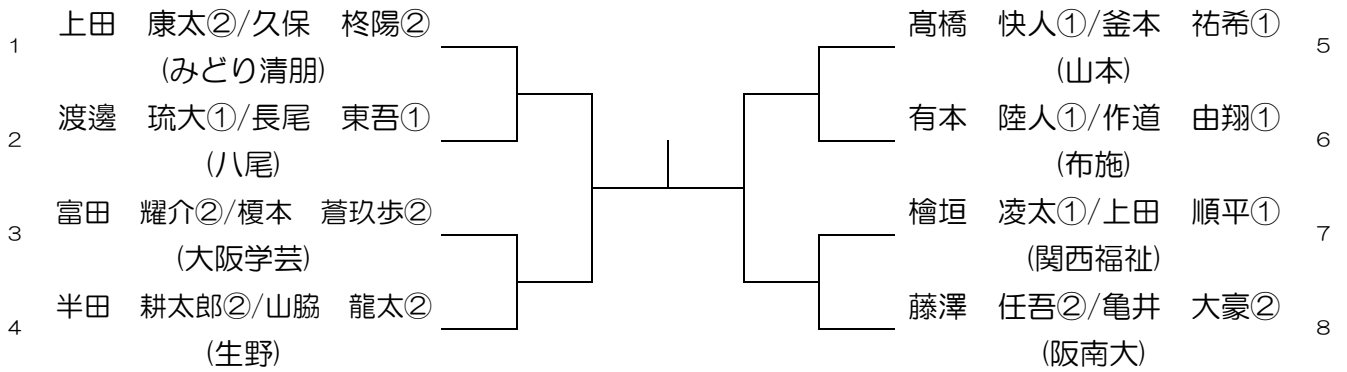

57㊦㊦

天王寺高校 予選1月25日(土)

予備日2月1日(土)

67㊦㊦

第18回 3学区大会 ダブルス予選 男子の部

みどり清朋高校 予選1月25日(土)

77 ㊦㊦

予備日2月1日(土)