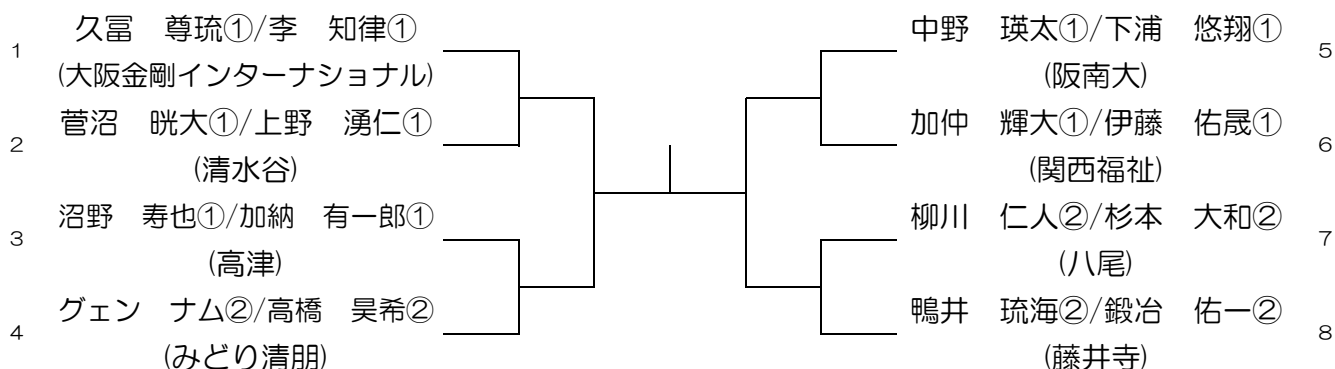

第18回 3学区大会 ダブルス予選 男子の部

藤井寺高校 予選1月25日(土)

1ブロック

予備日2月1日(土)

清水谷高校 予選1月25日(土)

2ブロック

予備日2月1日(土)

夕陽丘高校 予選1月25日(土)