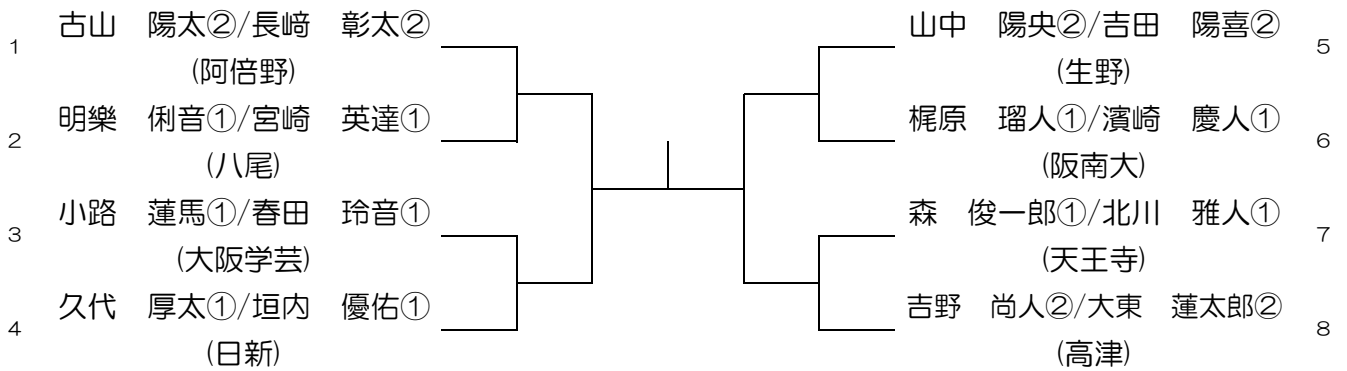

予備日1月26日(日)・2月1日(土)

107 ヲツ

高津高校 予選1月25日(土)

予備日1月26日(日)・2月1日(土)

117 ヲツ

布施高校 予選1月25日(土)

予備日1月26日(日)・2月1日(土)

127 ヲツ