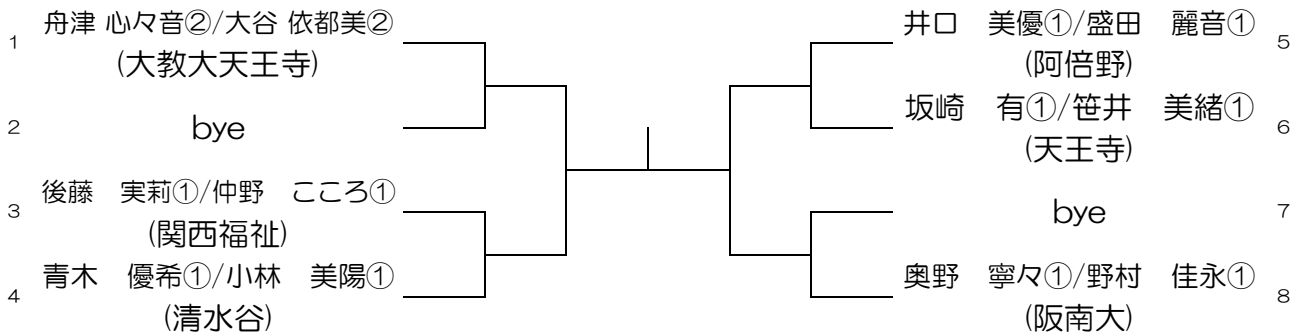

阪南大学高校 予選1月25日(土)

予備日1月26日(日)・2月1日(土)

67^〇 ヲク