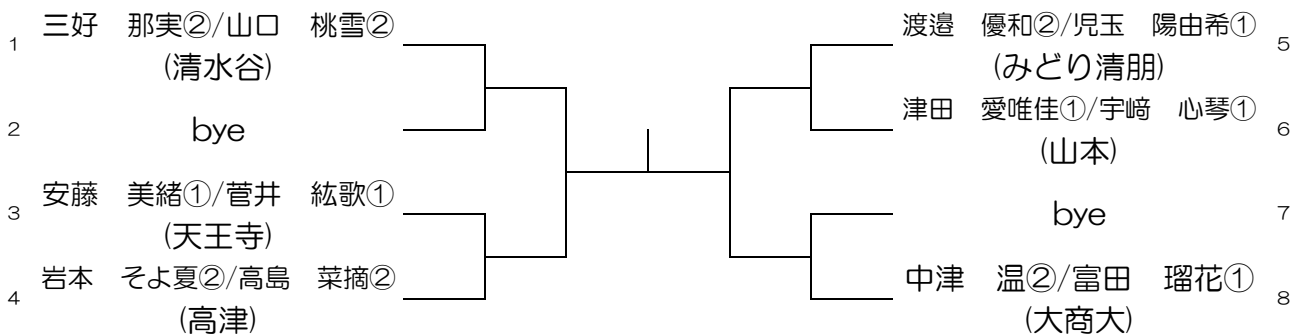

67^〇 ヲク

第18回 3学区大会 ダブルス予選 女子の部

生野高校 予選1月25日(土)

予備日1月26日(日)・2月1日(土)

77㊦㊦

清水谷高校 予選1月25日(土)

予備日2月1日(土)

87㊦㊦