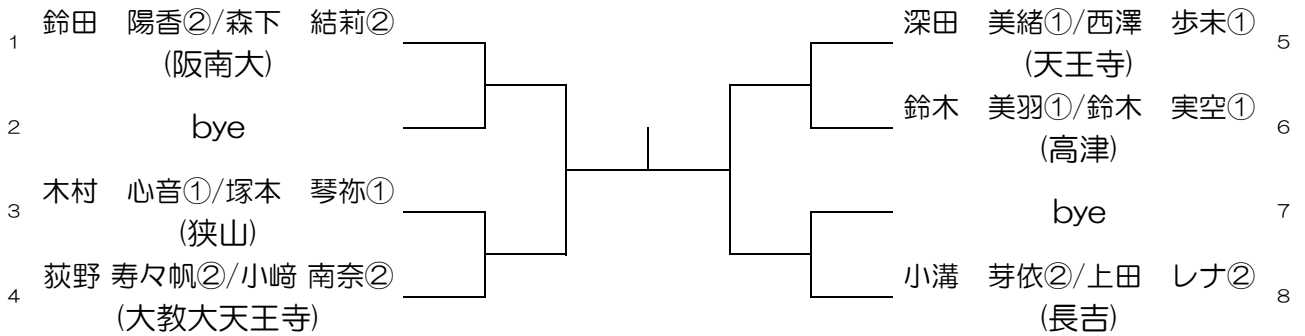

第18回 3学区大会 ダブルス予選 女子の部

山本高校 予選1月25日(土)
予備日1月26日(日)・2月1日(土)

17ブロック

山本高校 予選1月25日(土)
予備日1月26日(日)・2月1日(土)

27ブロック

山本高校 予選1月25日(土)
予備日1月26日(日)・2月1日(土)

37ブロック

第18回 3学区大会 ダブルス予選 女子の部

日新高校 予選1月25日(土)

予備日1月26日(日)・2月1日(土)

47^〇 ヲク

阪南大学高校 予選1月25日(土)

予備日1月26日(日)・2月1日(土)

57^〇 ヲク

阪南大学高校 予選1月25日(土)

予備日1月26日(日)・2月1日(土)