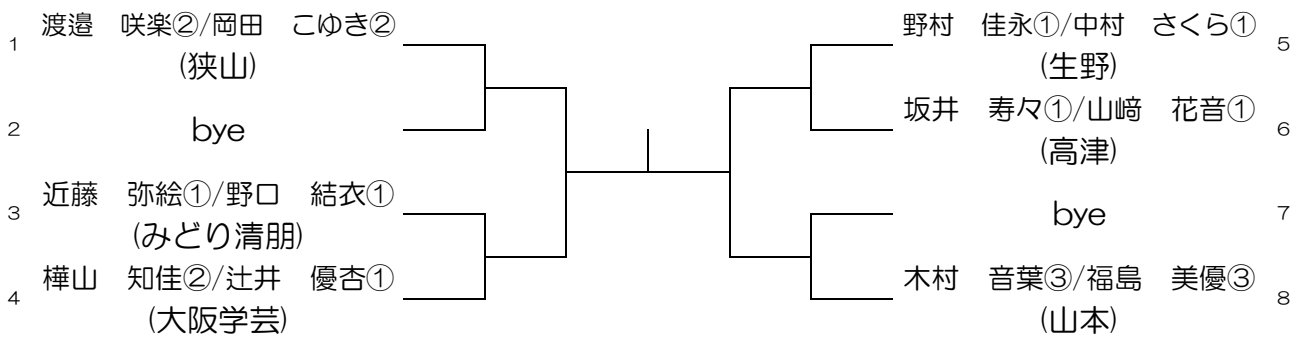

第18回 3学区大会 ダブルス予選 女子の部

山本高校 予選1月25日(土)
予備日1月26日(日)・2月1日(土)

17ブロック

山本高校 予選1月25日(土)
予備日1月26日(日)・2月1日(土)

27ブロック

山本高校 予選1月25日(土)
予備日1月26日(日)・2月1日(土)

37ブロック

第18回 3学区大会 ダブルス予選 女子の部