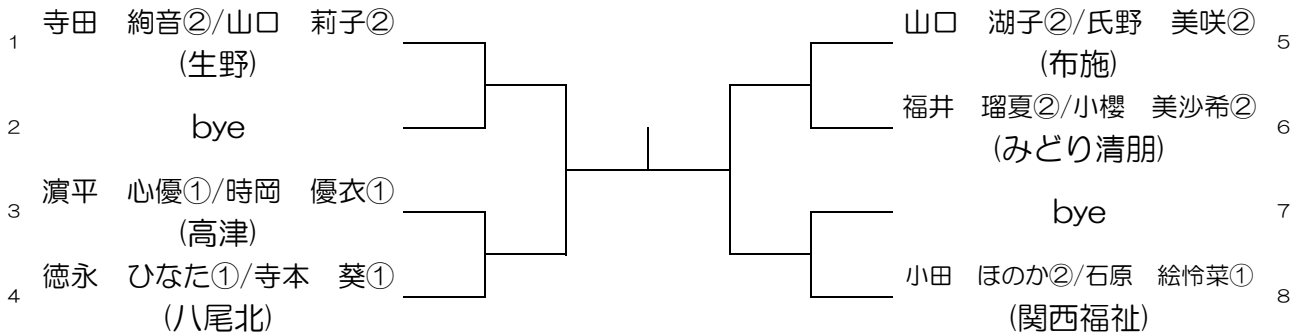

67^〇 ヲク

第18回 3学区大会 ダブルス予選 女子の部

生野高校 予選1月25日(土)

予備日1月26日(日)・2月1日(土)

77㊦㊦

清水谷高校 予選1月25日(土)

予備日2月1日(土)

87㊦㊦