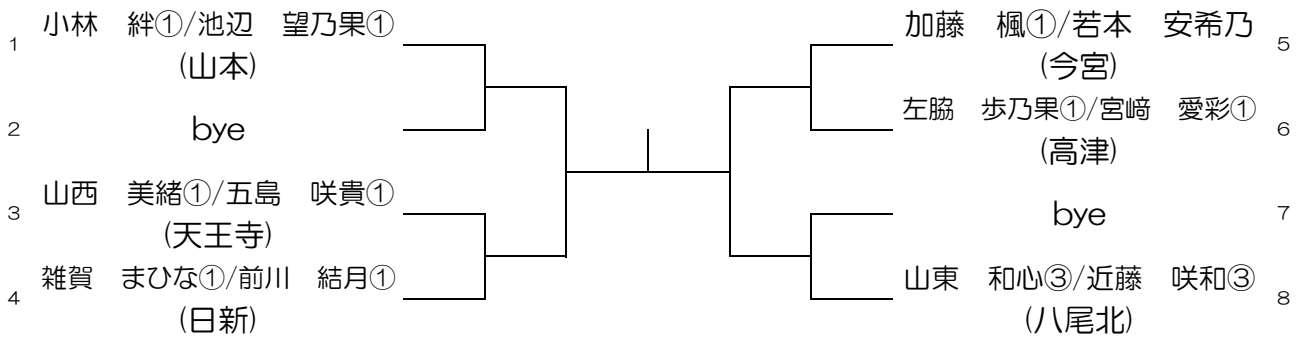

第18回 3学区大会 ダブルス予選 女子の部

山本高校 予選1月25日(土)
予備日1月26日(日)・2月1日(土)

17ブロック

山本高校 予選1月25日(土)
予備日1月26日(日)・2月1日(土)

27ブロック

山本高校 予選1月25日(土)
予備日1月26日(日)・2月1日(土)

37ブロック

第18回 3学区大会 ダブルス予選 女子の部