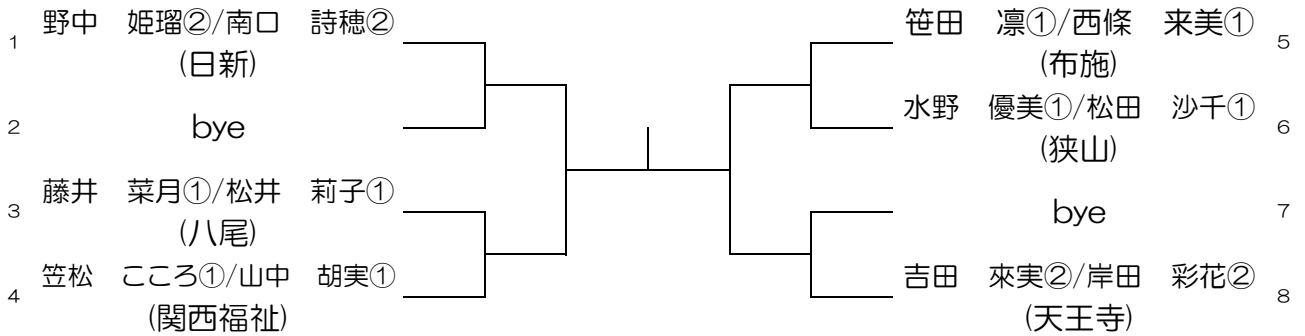

第18回 3学区大会 ダブルス予選 女子の部

日新高校 予選1月25日(土)

予備日1月26日(日)・2月1日(土)

47^〇 ヲク