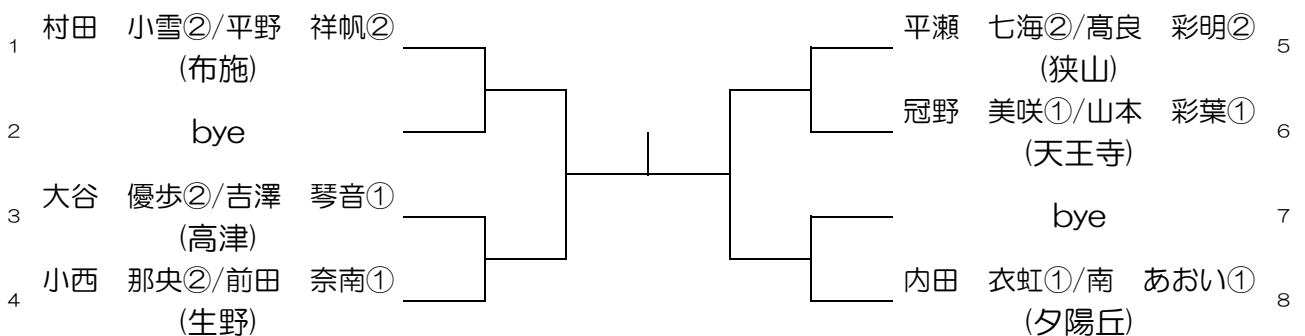

布施高校 予選1月25日(土)

予備日1月26日(日)・2月1日(土)

97㊦㊦