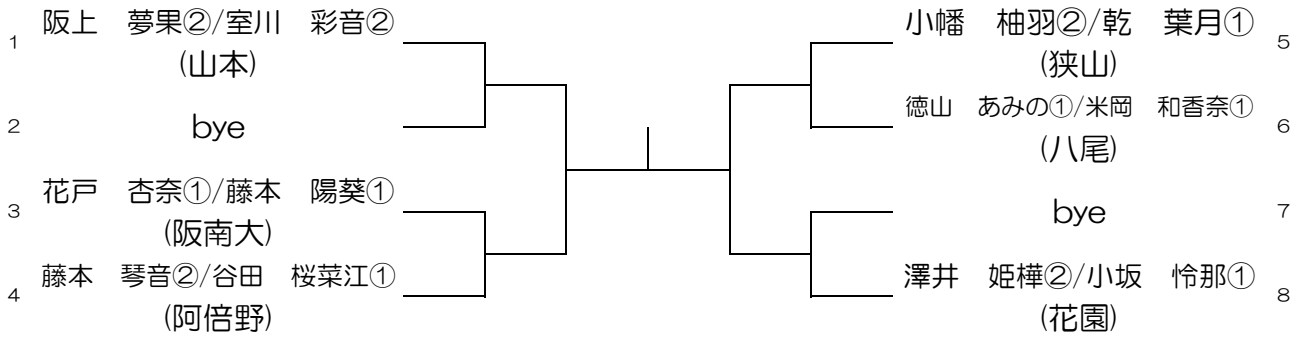

第18回 3学区大会 ダブルス予選 女子の部

山本高校 予選1月25日(土)
予備日1月26日(日)・2月1日(土)

17ブロック

山本高校 予選1月25日(土)
予備日1月26日(日)・2月1日(土)

27ブロック

山本高校 予選1月25日(土)
予備日1月26日(日)・2月1日(土)

37ブロック

第18回 3学区大会 ダブルス予選 女子の部