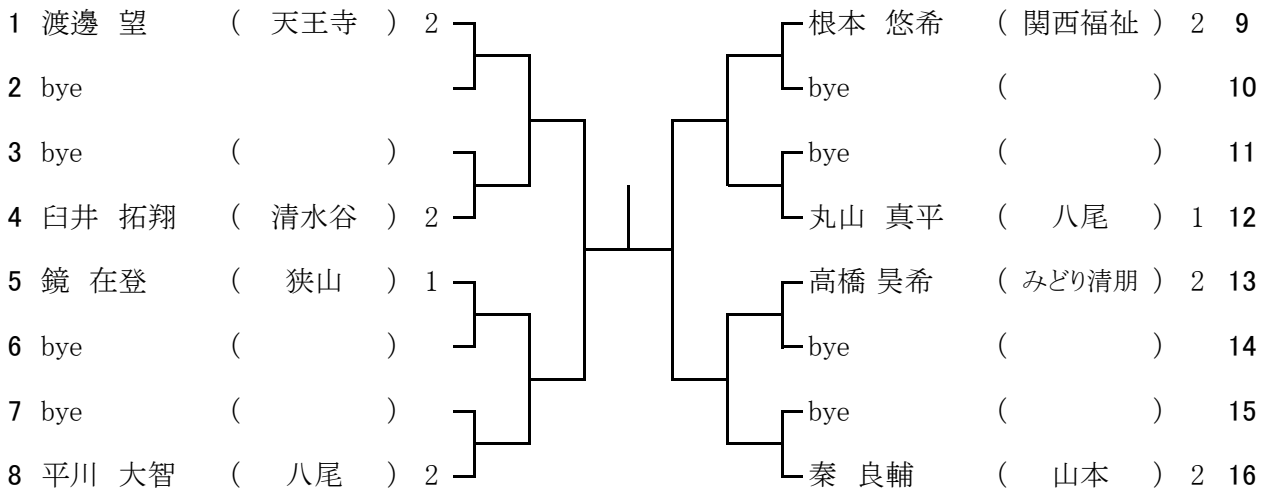

14ブロック

5月25日(土)天王寺高校
予備日1 6月1日(土)天王寺高校