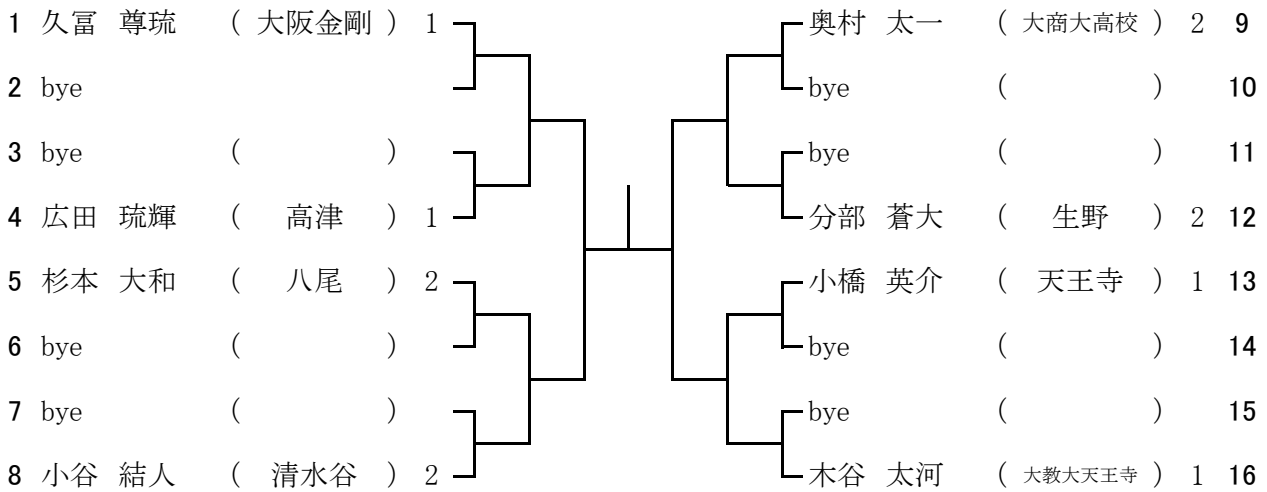

14ブロック

5月25日(土)天王寺高校  
予備日1 6月1日(土)天王寺高校

15ブロック

5月25日(土)大塚高校  
予備日1 5月26日(日)大塚高校  
予備日2 6月1日(土)大塚高校

16ブロック

5月25日(土)大塚高校  
 予備日 1 5月26日(日)大塚高校  
 予備日 2 6月1日(土)大塚高校

17ブロック

5月26日(日)大阪金剛高校  
 予備日 1 6月1日(土)大阪金剛高校