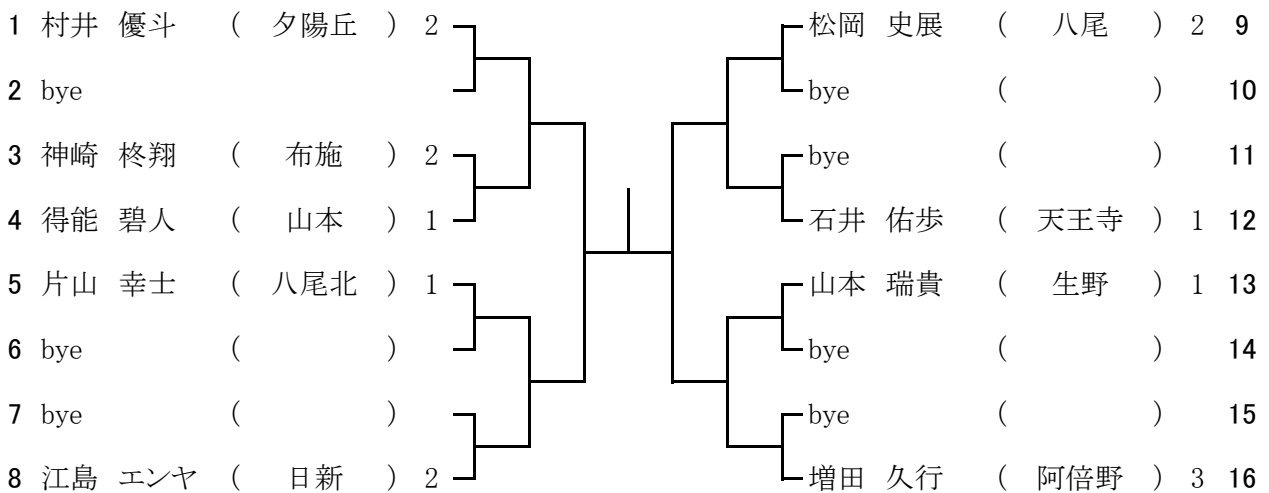

5月25日(土)山本高校  
予備日 1 5月26日(日)山本高校  
予備日 2 6月1日(土)山本高校

11ブロック

5月25日(土)夕陽丘高校  
予備日 1 5月26日(日)夕陽丘高校  
予備日 2 6月1日(土)夕陽丘高校

12ブロック

5月25日(土)夕陽丘高校  
予備日 1 5月26日(日)夕陽丘高校  
予備日 2 6月1日(土)夕陽丘高校

13ブロック

5月25日(土)天王寺高校  
予備日1 6月1日(土)天王寺高校