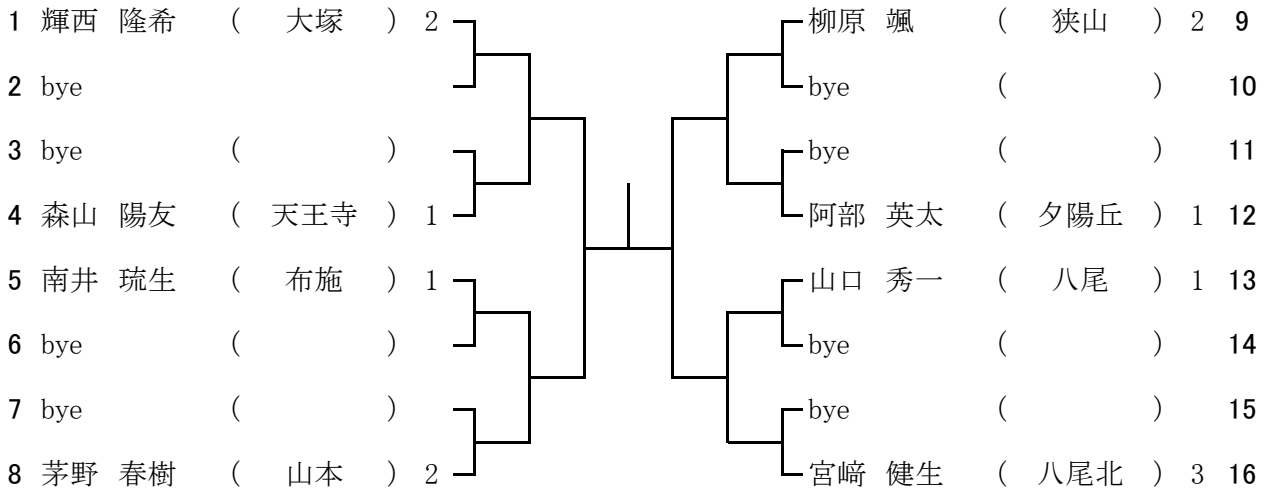

14ブロック

5月25日(土)天王寺高校  
予備日1 6月1日(土)天王寺高校

15ブロック

5月25日(土)大塚高校  
予備日1 5月26日(日)大塚高校  
予備日2 6月1日(土)大塚高校

16ブロック

5月25日(土)大塚高校  
 予備日 1 5月26日(日)大塚高校  
 予備日 2 6月1日(土)大塚高校

17ブロック

5月26日(日)大阪金剛高校  
 予備日 1 6月1日(土)大阪金剛高校