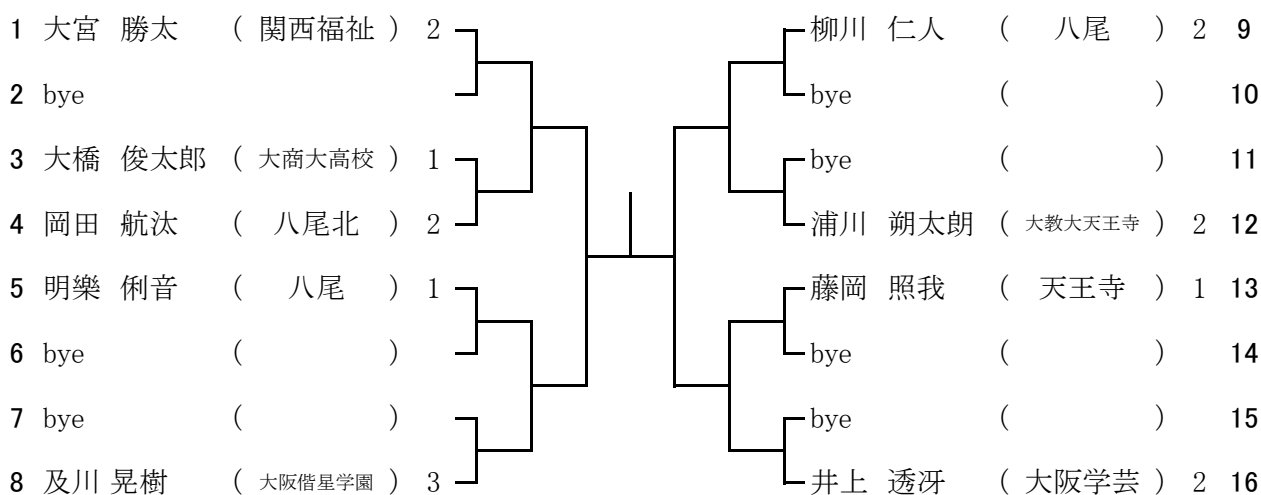

18ブロック

5月26日(日)枚岡樟風高校  
 予備日 1 6月1日(土)枚岡樟風高校

19ブロック 5月26日(日)枚岡樟風高校  
予備日 1 6月1日(土)枚岡樟風高校

20ブロック 5月25日(土)日新高校  
予備日 1 5月26日(日)日新高校  
予備日 2 6月1日(土)日新高校

21ブロック 5月26日(日)関西福祉科学大学高校  
予備日 1 6月1日(土)関西福祉科学大学高校

22ブロック