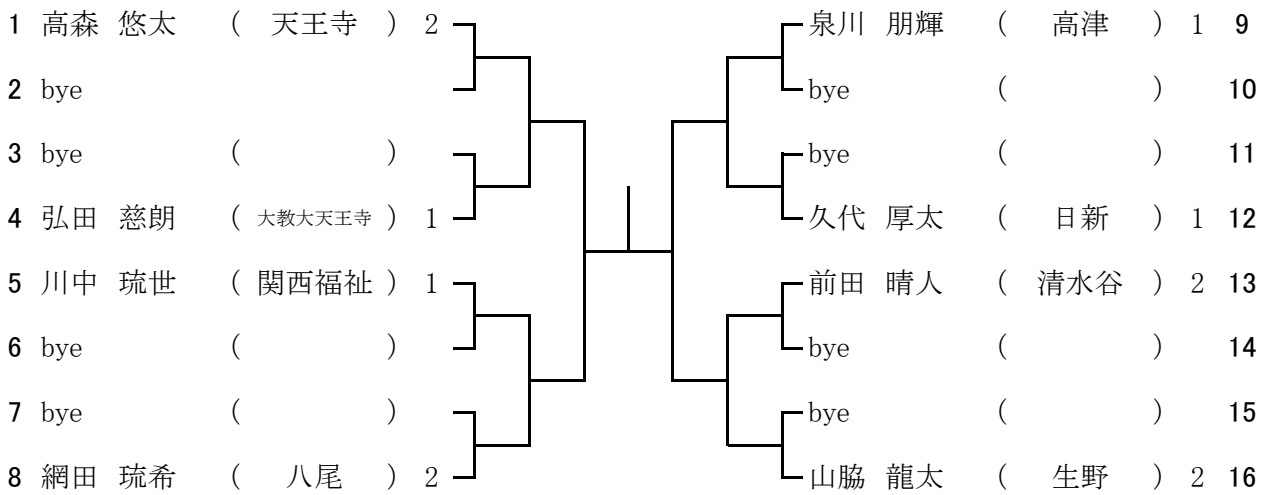

5月25日(土)山本高校  
予備日 1 5月26日(日)山本高校  
予備日 2 6月1日(土)山本高校

11ブロック

5月25日(土)夕陽丘高校  
予備日 1 5月26日(日)夕陽丘高校  
予備日 2 6月1日(土)夕陽丘高校

12ブロック

5月25日(土)夕陽丘高校  
予備日 1 5月26日(日)夕陽丘高校  
予備日 2 6月1日(土)夕陽丘高校

13ブロック

5月25日(土)天王寺高校  
予備日1 6月1日(土)天王寺高校