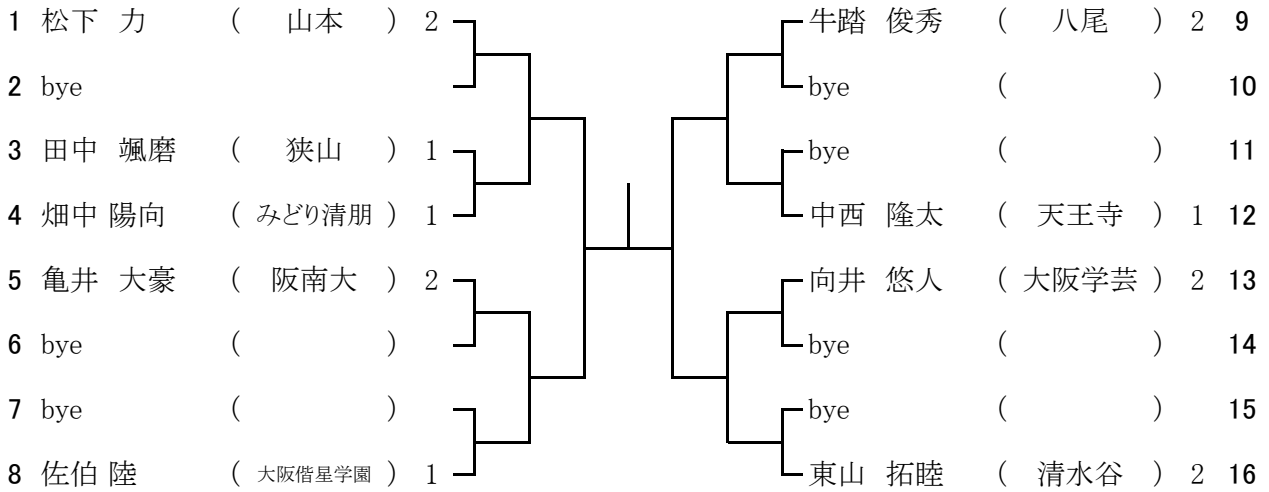

10ブロック

5月25日(土)山本高校
予備日 1 5月26日(日)山本高校
予備日 2 6月1日(土)山本高校