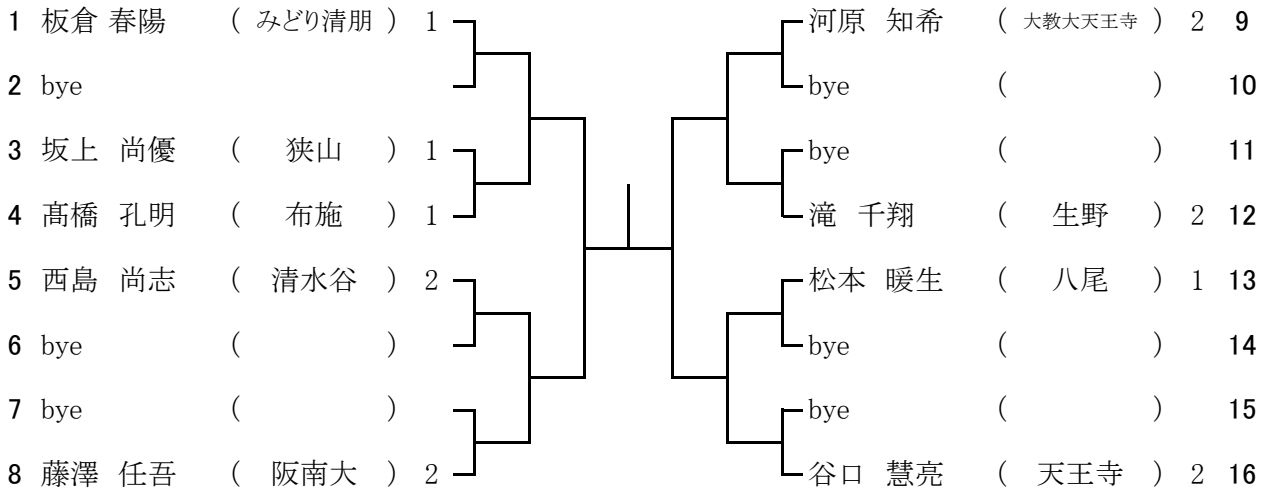

8ブロック

5月25日(土)みどり清朋高校
予備日 1 5月26日(日)みどり清朋高校
予備日 2 6月1日(土)みどり清朋高校