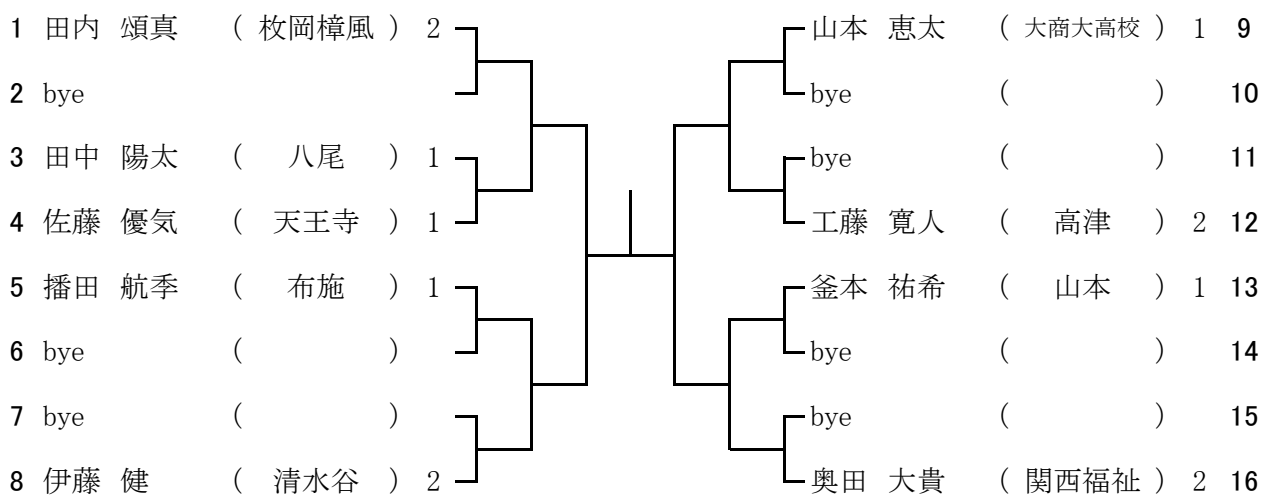

19ブロック 5月26日(日)枚岡樟風高校
予備日 1 6月1日(土)枚岡樟風高校