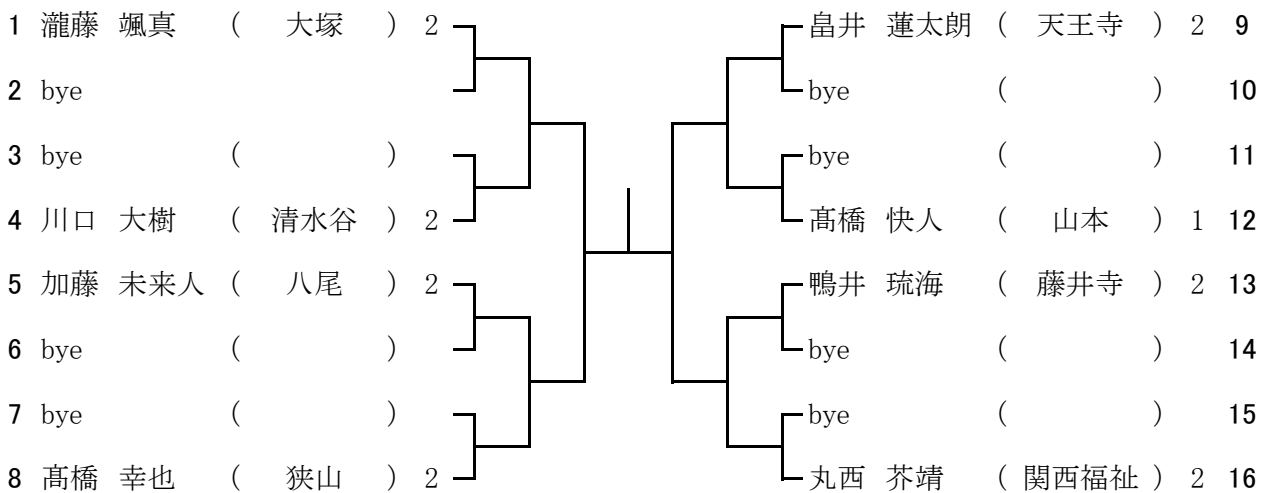

15ブロック

5月25日(土)大塚高校
予備日1 5月26日(日)大塚高校
予備日2 6月1日(土)大塚高校