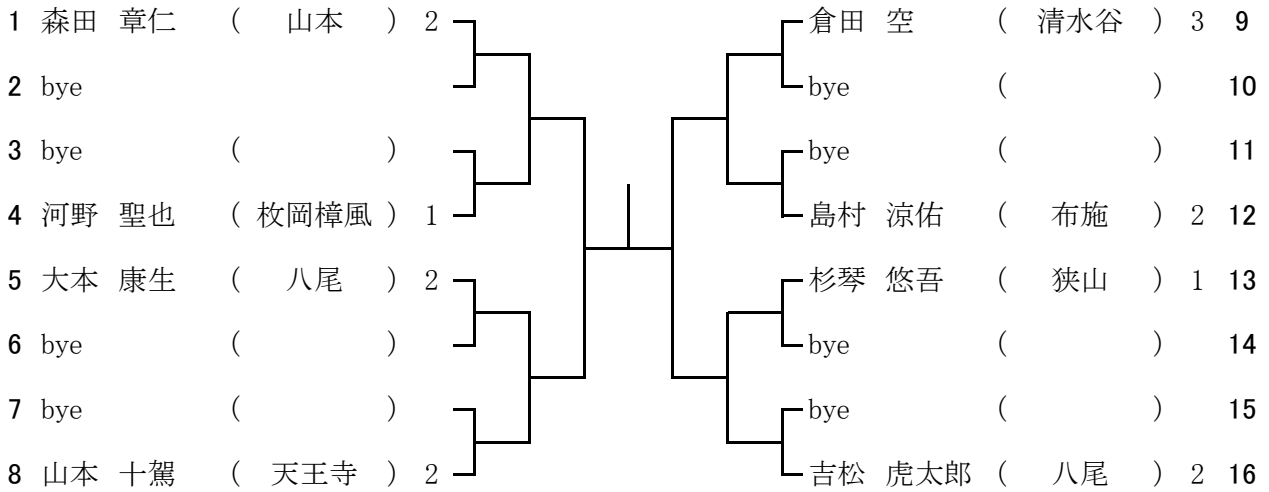

7ブロック

5月25日(土)みどり清朋高校  
 予備日 1 5月26日(日)みどり清朋高校  
 予備日 2 6月1日(土)みどり清朋高校

8ブロック

5月25日(土)みどり清朋高校  
 予備日 1 5月26日(日)みどり清朋高校  
 予備日 2 6月1日(土)みどり清朋高校

9ブロック

5月25日(土)山本高校  
 予備日 1 5月26日(日)山本高校  
 予備日 2 6月1日(土)山本高校

10ブロック