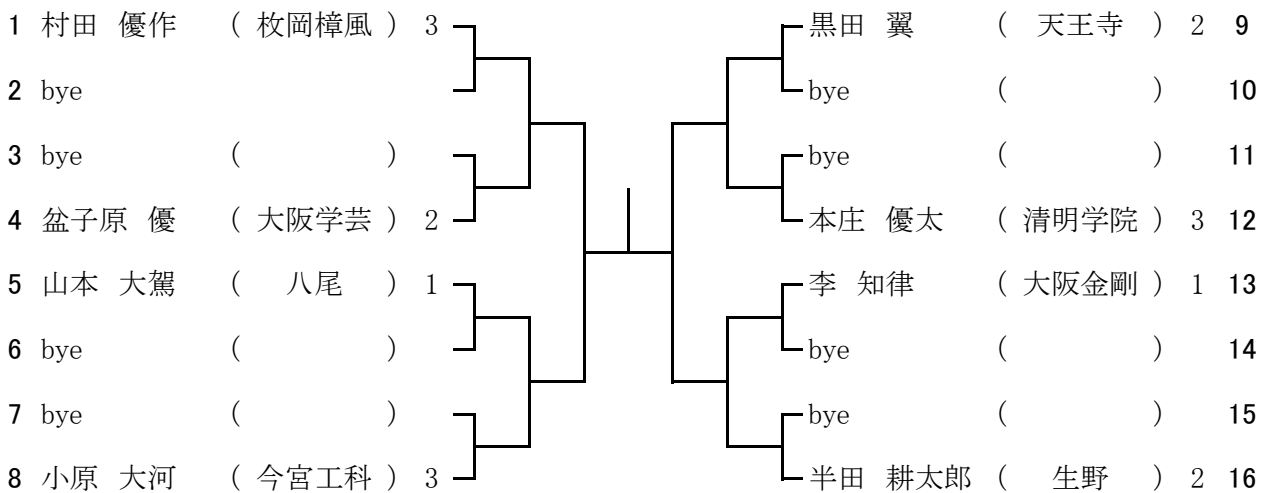

18ブロック

5月26日(日)枚岡樟風高校
予備日 1 6月1日(土)枚岡樟風高校