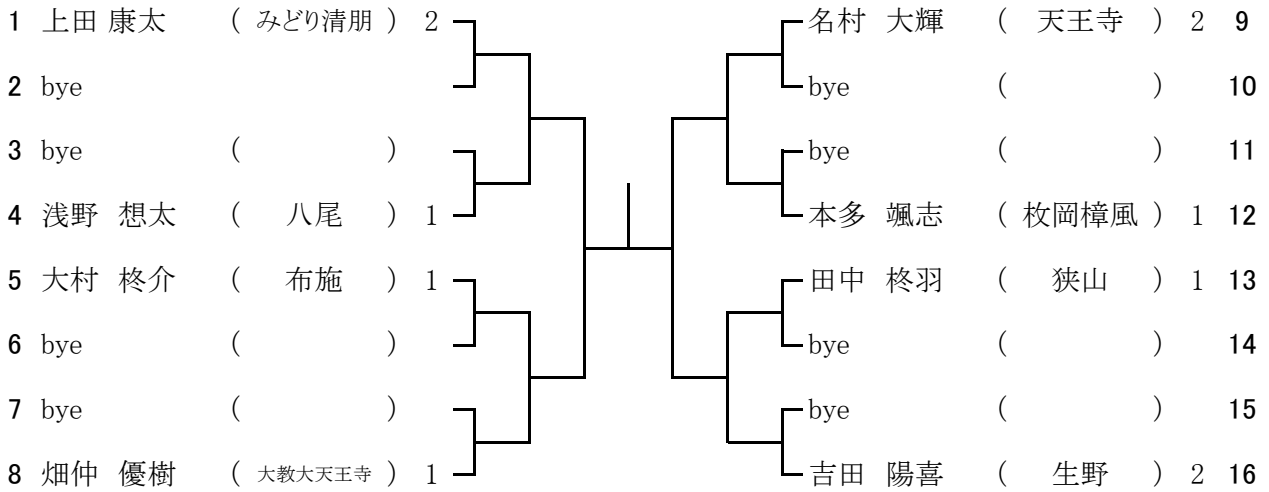

7ブロック

5月25日(土)みどり清朋高校
予備日 1 5月26日(日)みどり清朋高校
予備日 2 6月1日(土)みどり清朋高校