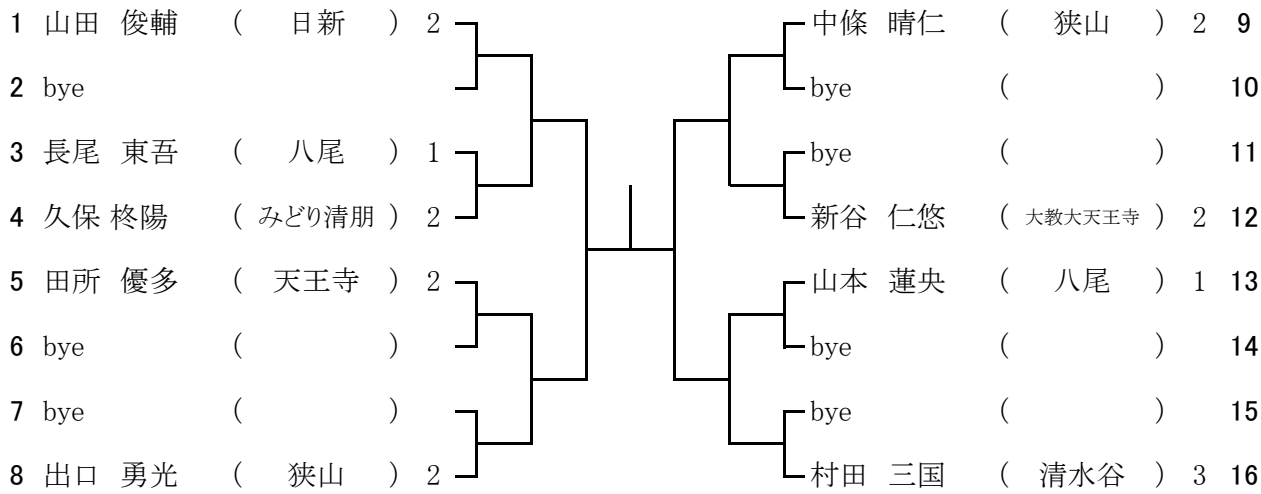

18ブロック

5月26日(日)枚岡樟風高校  
 予備日 1 6月1日(土)枚岡樟風高校

19ブロック 5月26日(日)枚岡樟風高校  
予備日 1 6月1日(土)枚岡樟風高校

20ブロック 5月25日(土)日新高校  
予備日 1 5月26日(日)日新高校  
予備日 2 6月1日(土)日新高校

21ブロック 5月26日(日)関西福祉科学大学高校  
予備日 1 6月1日(土)関西福祉科学大学高校

22ブロック