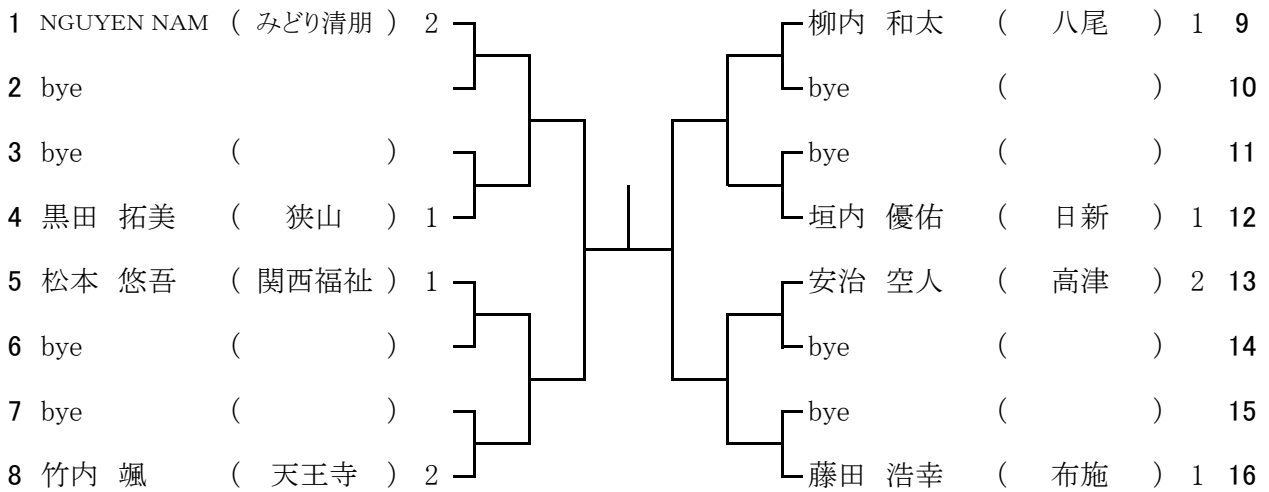

11ブロック

5月25日(土)夕陽丘高校
予備日 1 5月26日(日)夕陽丘高校
予備日 2 6月1日(土)夕陽丘高校