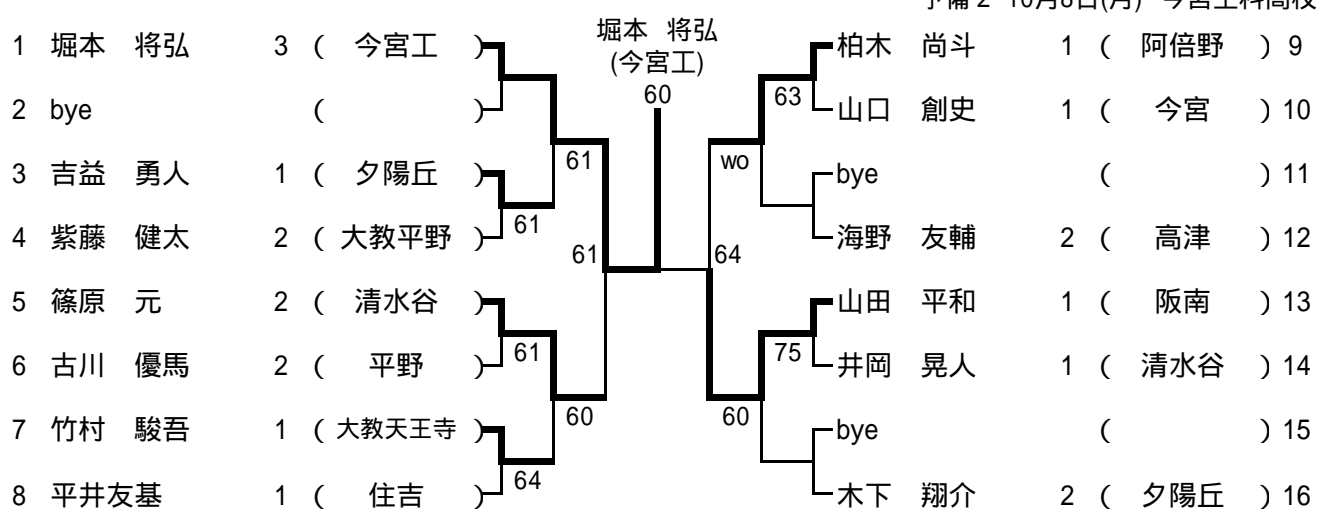

10月6日(土) 長吉高校  
 予備1 10月7日(日) 長吉高校  
 予備2 10月8日(月) 長吉高校

ブロック 10

10月6日(土) 長吉高校  
 予備1 10月7日(日) 長吉高校  
 予備2 10月8日(月) 長吉高校

ブロック 11

10月6日(土) 今宮工科高校  
 予備1 10月7日(日) 今宮工科高校  
 予備2 10月8日(月) 今宮工科高校

ブロック 12

10月6日(土) 東住吉総合高校  
予備1 10月7日(日) 東住吉総合高校