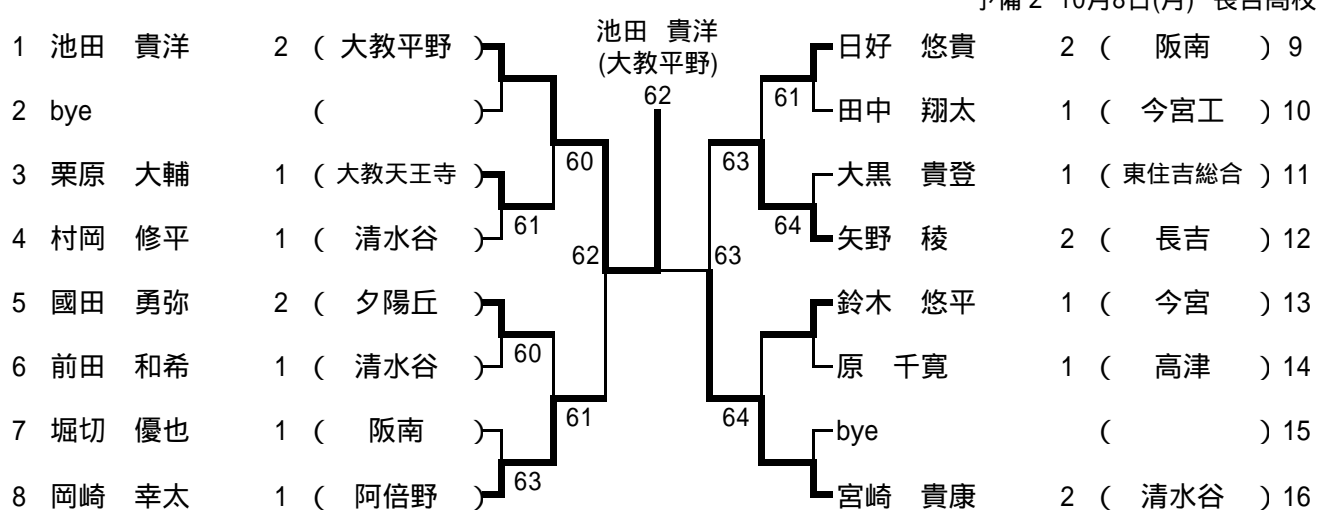

10月6日(土) 長吉高校
予備1 10月7日(日) 長吉高校
予備2 10月8日(月) 長吉高校

ブロック 10

10月6日(土) 長吉高校
予備1 10月7日(日) 長吉高校
予備2 10月8日(月) 長吉高校

ブロック 11

10月6日(土) 今宮工科高校
予備1 10月7日(日) 今宮工科高校
予備2 10月8日(月) 今宮工科高校

ブロック 12