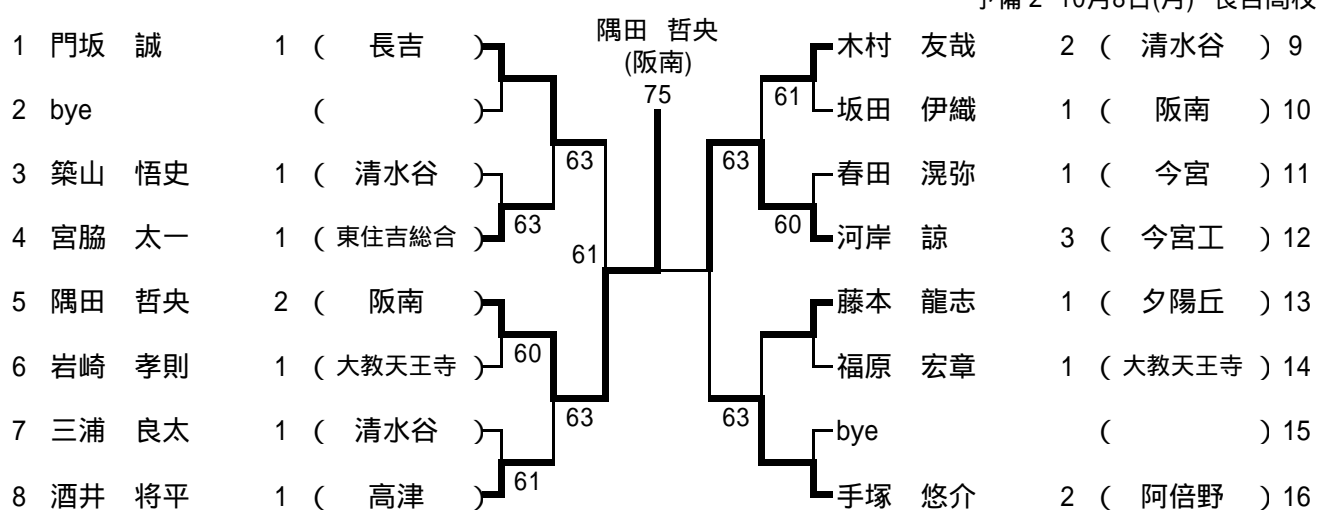

10月6日(土) 長吉高校
予備1 10月7日(日) 長吉高校
予備2 10月8日(月) 長吉高校

ブロック 10