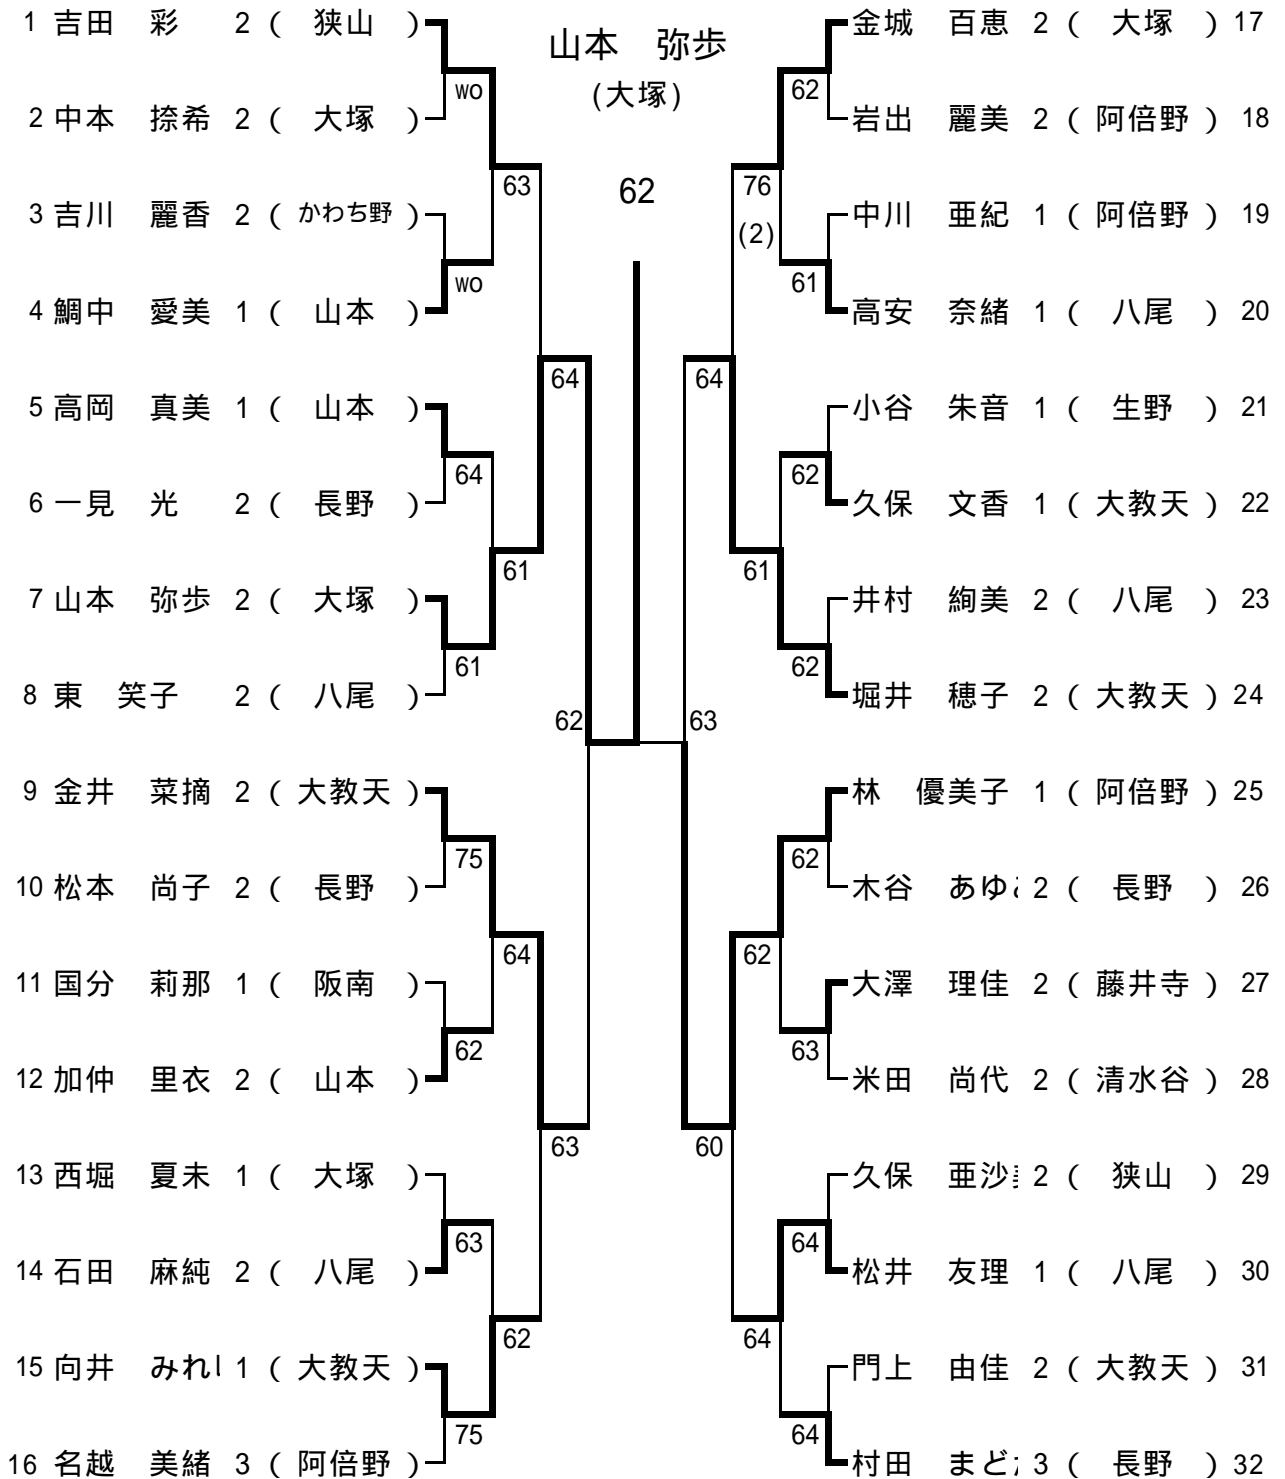

女子シングルス 本戦

本戦ストレートイン(シード 順位) :

1 吉田 彩(狭山) 2 金井 菜摘(大教天) 堀井 穂子(大教天) 村田 まどか(長野)

5 林 優美子(阿倍野) 金城 百恵(大塚)

7 名越 美緒(阿倍野) 加仲 里衣(山本) 東 笑子(八尾) 石田 麻純(八尾)

松井 友理(八尾) 大澤 理佳(藤井寺) 中本 捺希(大塚) 山本 弥歩(大塚)