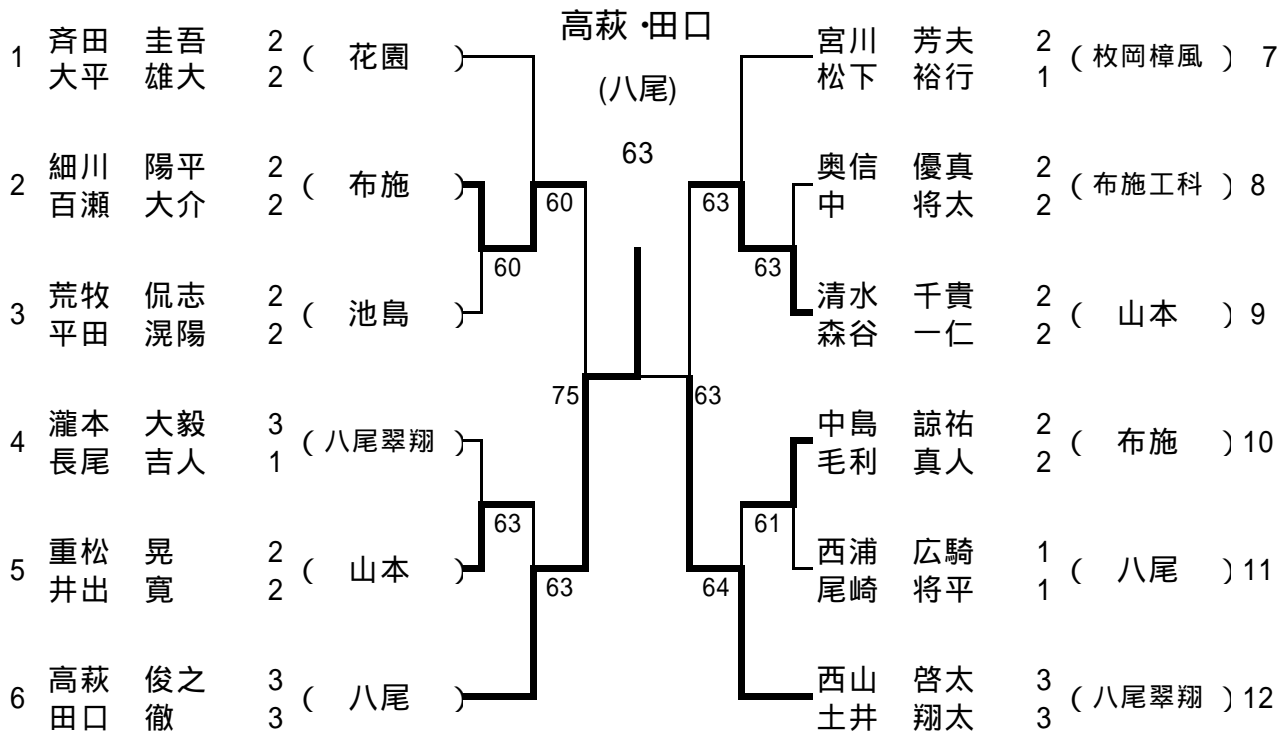

ブロック 12

5月 26日(土) 布施高校  
 予備1 6月 2日(土) 布施高校  
 予備2 6月 9日(土) 布施高校

ブロック 13

5月 26日(土) 山本高校  
 予備1 6月 2日(土) 山本高校  
 予備2 6月 16日(土) 山本高校

ブロック 14

5月 26日(土) 山本高校  
 予備1 6月 2日(土) 山本高校  
 予備2 6月 16日(土) 山本高校

ブロック 15

5月 26日(土) 山本高校  
 予備1 6月 2日(土) 山本高校  
 予備2 6月 16日(土) 山本高校