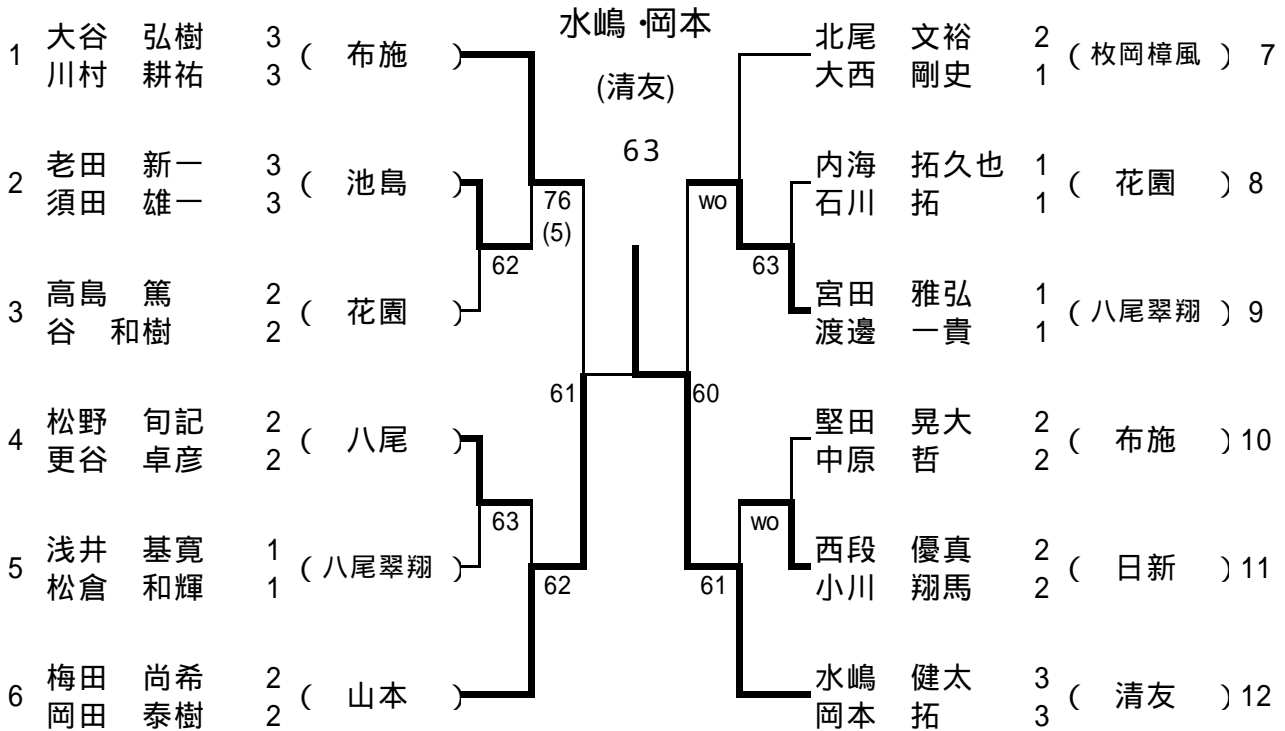

ブロック 9

5月 26日(土) 布施高校
予備1 6月 2日(土) 布施高校
予備2 6月 9日(土) 布施高校