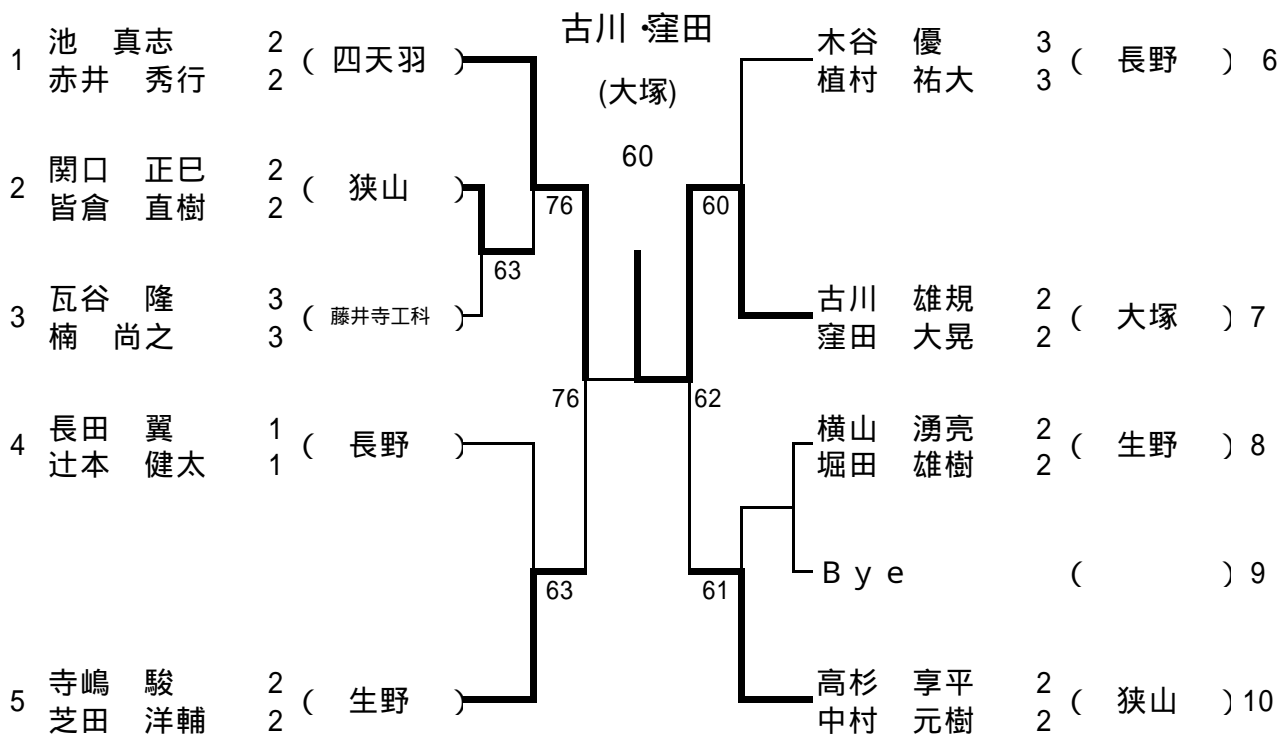

ブロック 16

5月 26日(土) 狭山高校  
 予備1 6月 2日(土) 狭山高校  
 予備2 6月 9日(土) 狭山高校

ブロック 17

5月 26日(土) 狭山高校  
 予備 1 6月 2日(土) 狭山高校  
 予備 2 6月 9日(土) 狭山高校

ブロック 18

5月 26日(土) 四天王寺羽曳丘高校  
 予備 1 6月 2日(土) 生野高校  
 予備 2 6月 9日(土) 四天王寺羽曳丘高校