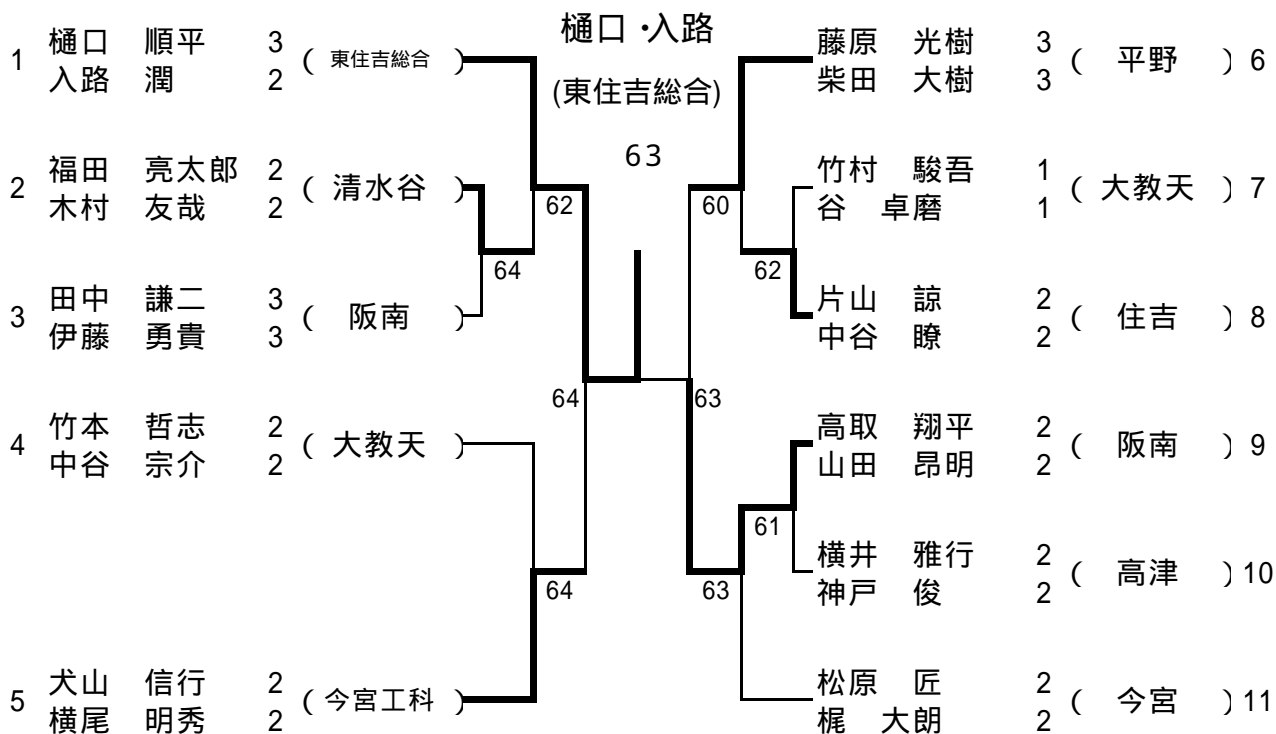

ブロック 5

5月26日(土) 西成高校  
 予備1 6月2日(土) 西成高校  
 予備2 6月9日(土) 西成高校

ブロック 6

5月26日(土) 今宮工科高校  
 予備1 6月2日(土) 今宮工科高校  
 予備2 6月9日(土) 今宮工科高校

ブロック 7

5月 26日(土) 東住吉総合高校  
 予備1 6月 2日(土) 東住吉総合高校  
 予備2 6月 16日(土) 東住吉総合高校

ブロック 8