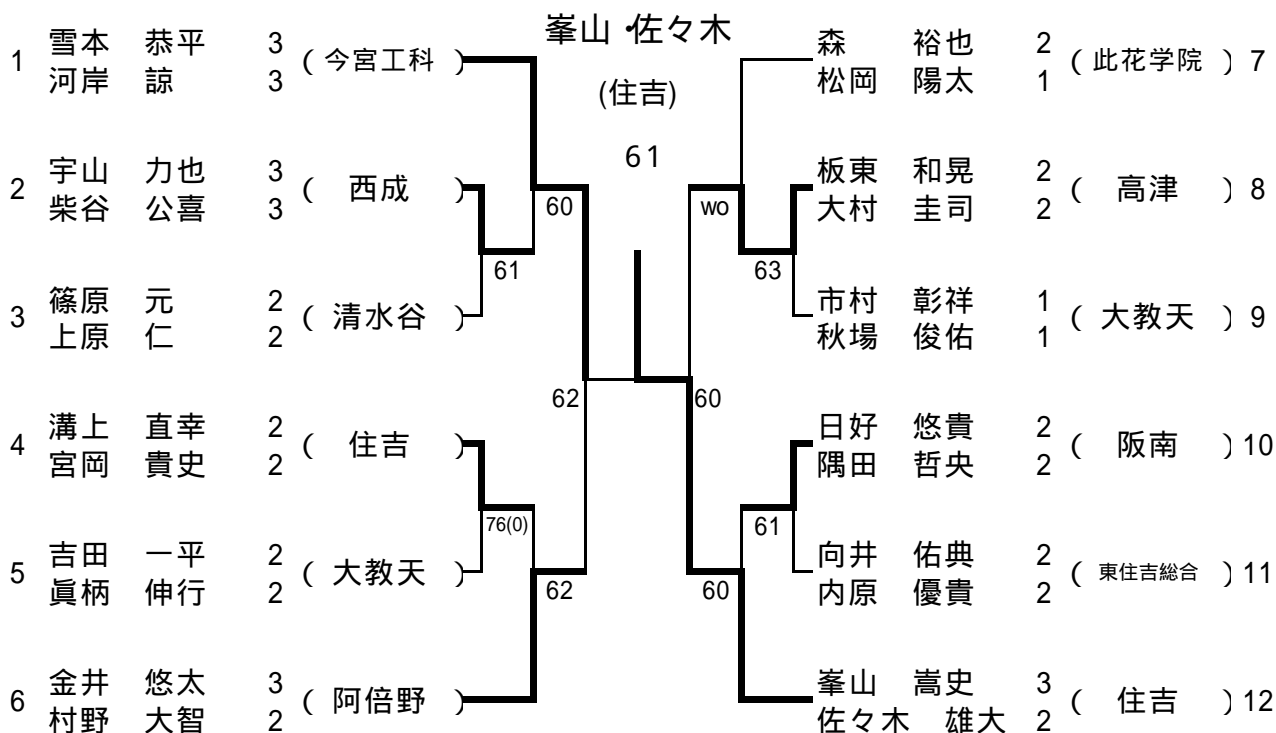

ブロック 6

5月26日(土) 今宮工科高校
予備1 6月2日(土) 今宮工科高校
予備2 6月9日(土) 今宮工科高校