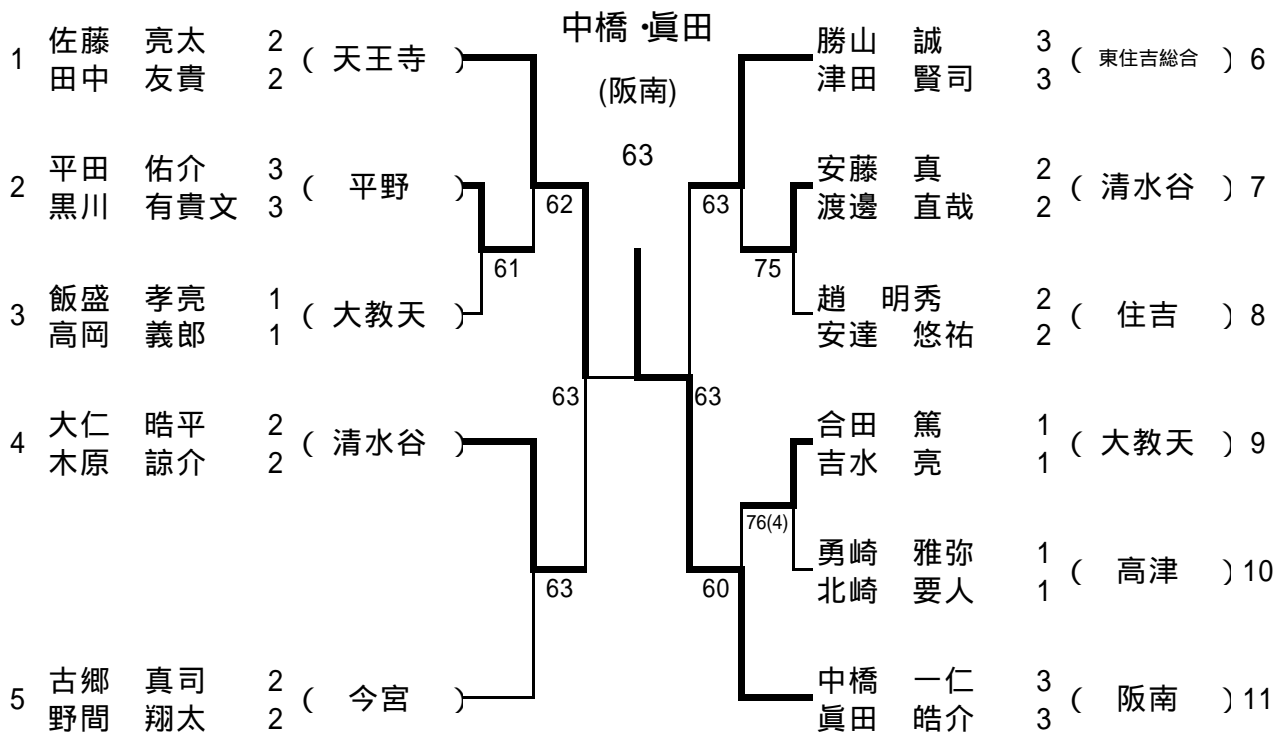

ブロック 8

5月 26日(土) 東住吉総合高校
予備1 6月 2日(土) 東住吉総合高校
予備2 6月 16日(土) 東住吉総合高校