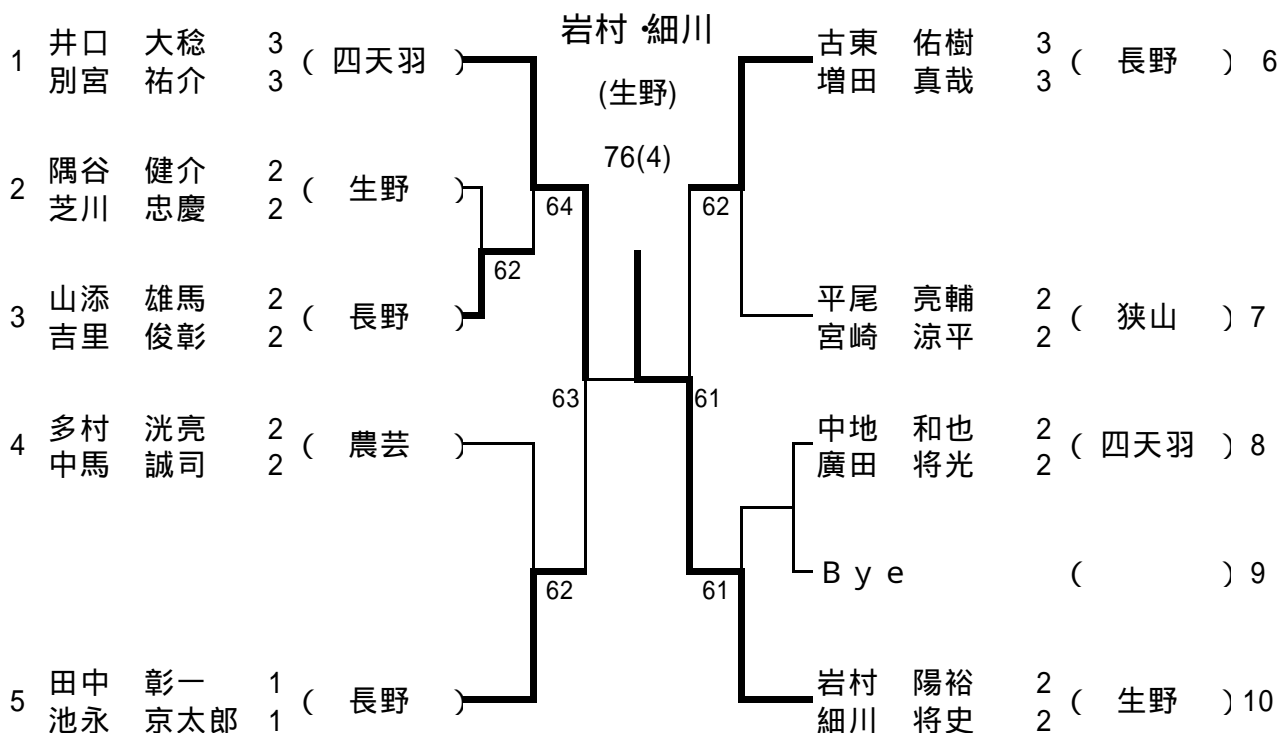

ブロック 16

5月 26日(土) 狭山高校  
 予備1 6月 2日(土) 狭山高校  
 予備2 6月 9日(土) 狭山高校

ブロック 17

5月 26日(土) 狭山高校  
 予備 1 6月 2日(土) 狭山高校  
 予備 2 6月 9日(土) 狭山高校

ブロック 18

5月 26日(土) 四天王寺羽曳丘高校  
 予備 1 6月 2日(土) 生野高校  
 予備 2 6月 9日(土) 四天王寺羽曳丘高校