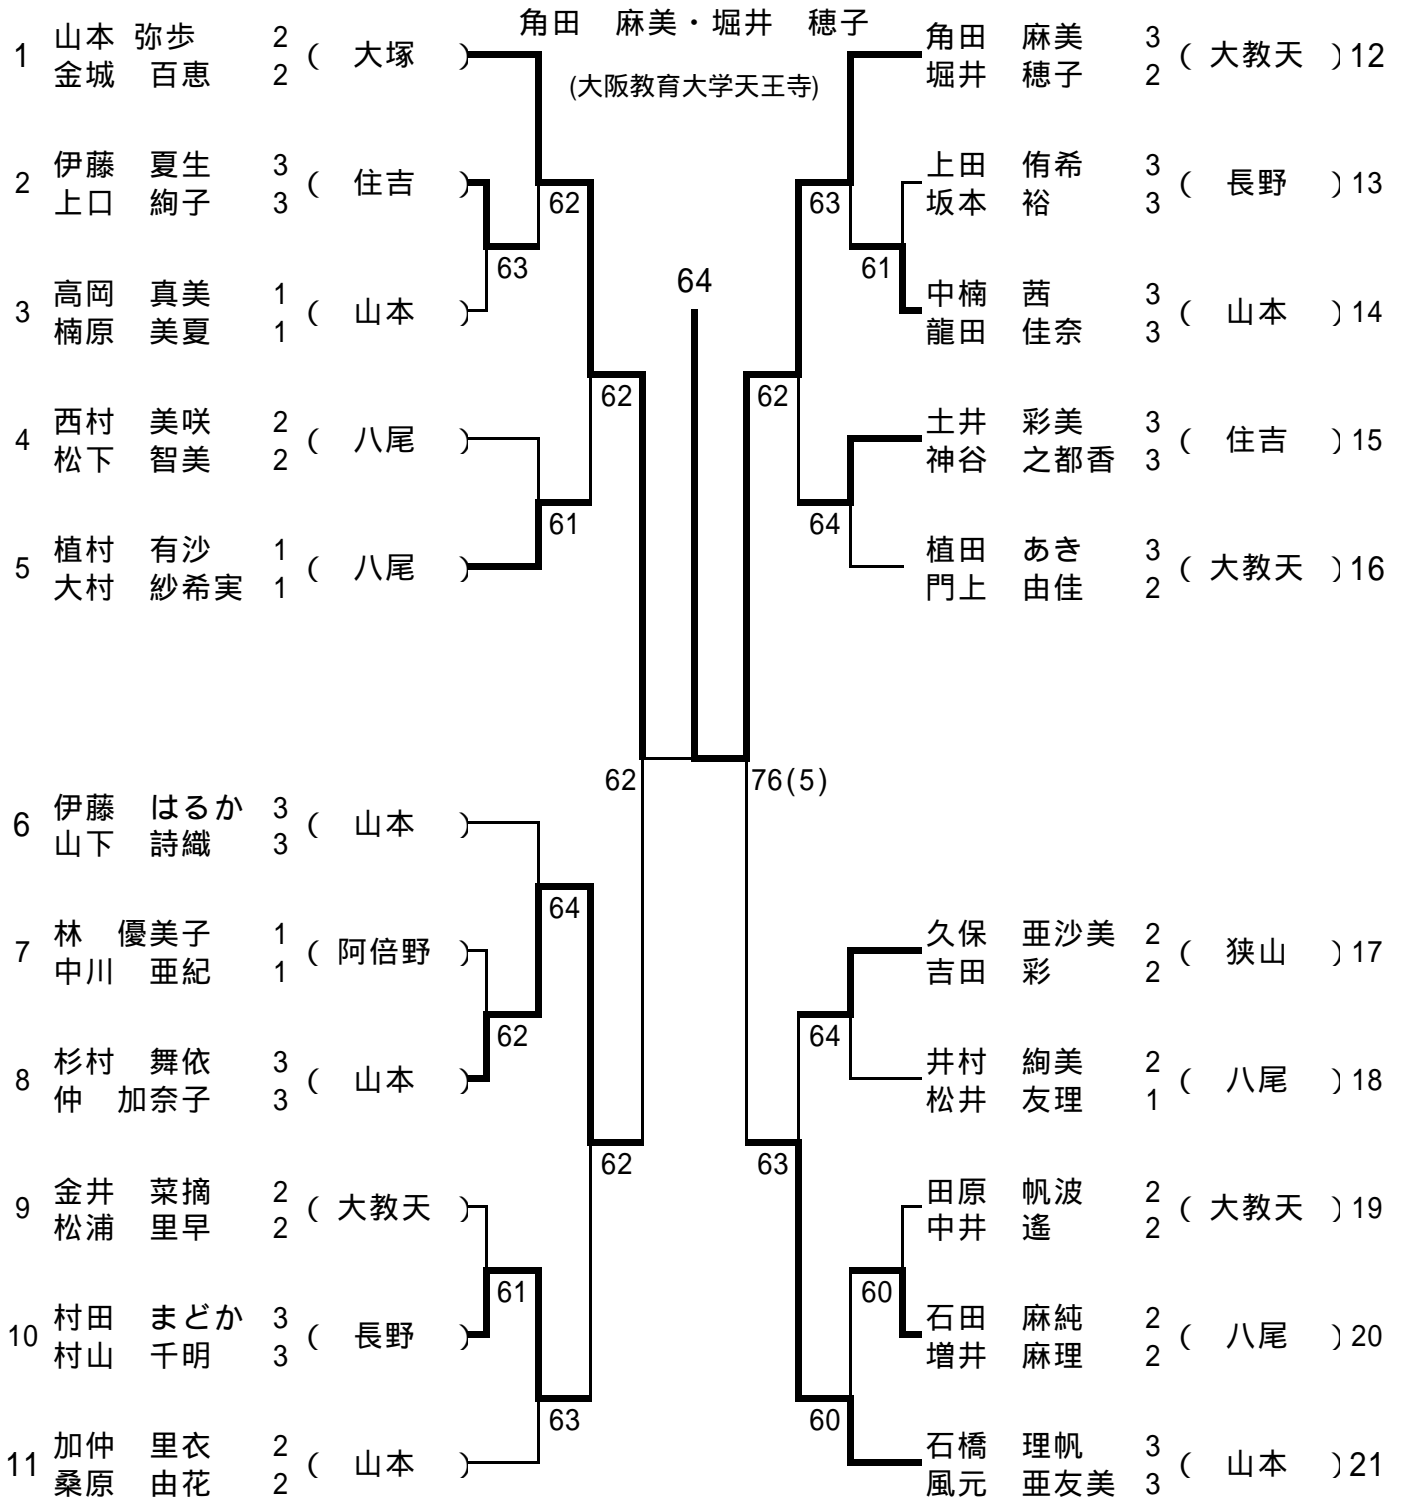

女子ダブルス 本戦

本戦ストレートイン 植田 あき・門上 由佳(大教天) 伊藤 はるか・山下 詩織(山本)
 加仲 里衣・桑原 由花(山本) 角田 麻美・堀井 穂子(大教天)