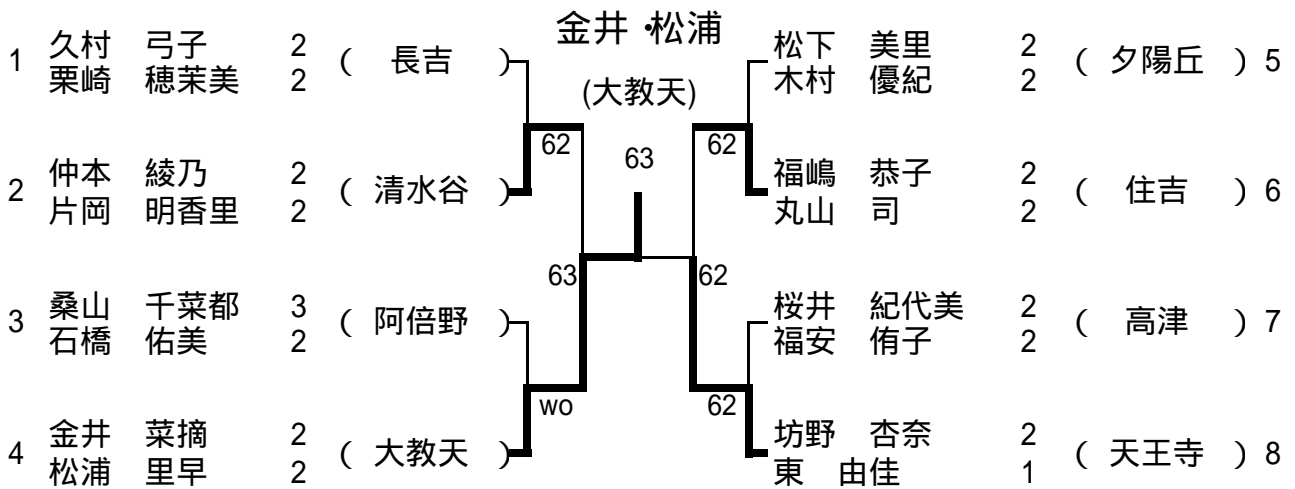

5月26日(土) 住吉高校
予備1 6月2日(土) 住吉高校
予備2 6月9日(土) 住吉高校

ブロック 4

5月26日(土) 長吉高校
予備1 6月2日(土) 長吉高校
予備2 6月9日(土) 長吉高校

ブロック 5

5月26日(土) 八尾高校
予備1 6月2日(土) かわち野高校
予備2 6月9日(土) かわち野高校

ブロック 6