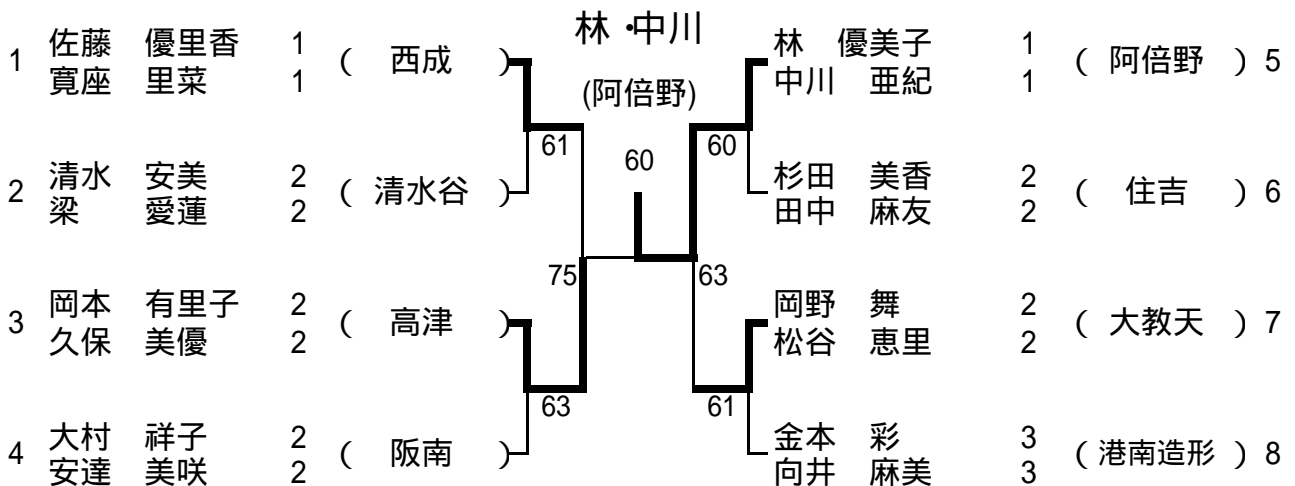

5月26日(土) 夕陽丘高校
 予備1 6月2日(土) 大教天高校
 予備2 6月9日(土) 大教天高校

ブロック 1

5月26日(土) 阿倍野高校
 予備1 6月2日(土) 阿倍野高校
 予備2 6月9日(土) 阿倍野高校

ブロック 2

5月26日(土) 阿倍野高校
 予備1 6月2日(土) 阿倍野高校
 予備2 6月9日(土) 阿倍野高校

ブロック 3

5月26日(土) 住吉高校
 予備1 6月2日(土) 住吉高校
 予備2 6月9日(土) 住吉高校