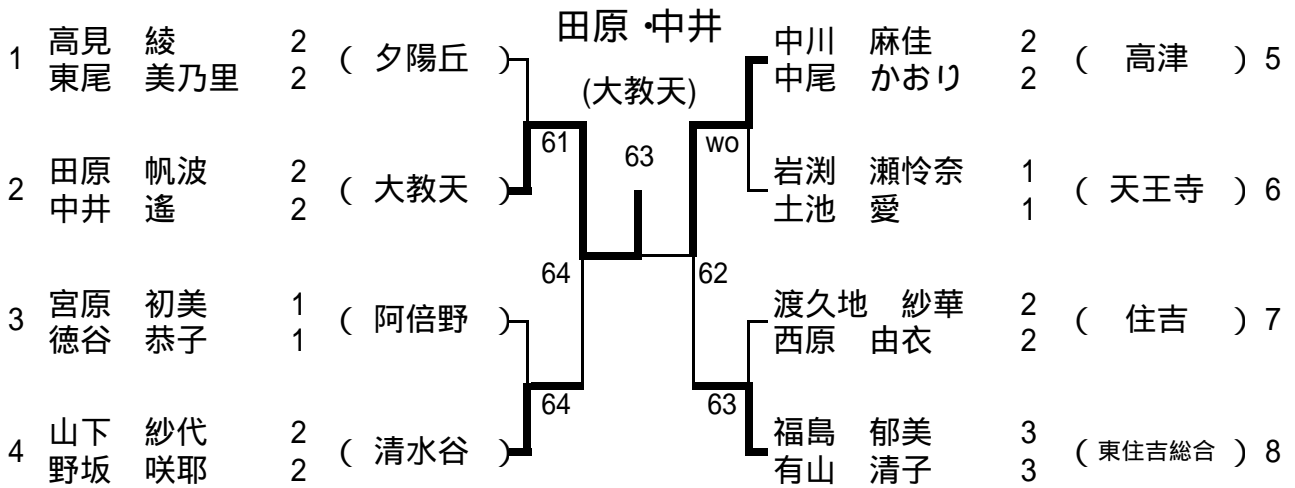

5月26日(土) 夕陽丘高校
 予備1 6月2日(土) 大教天高校
 予備2 6月9日(土) 大教天高校

ブロック 1

5月26日(土) 阿倍野高校
 予備1 6月2日(土) 阿倍野高校
 予備2 6月9日(土) 阿倍野高校

ブロック 2

5月26日(土) 阿倍野高校
 予備1 6月2日(土) 阿倍野高校
 予備2 6月9日(土) 阿倍野高校

ブロック 3

5月26日(土) 住吉高校
 予備1 6月2日(土) 住吉高校
 予備2 6月9日(土) 住吉高校