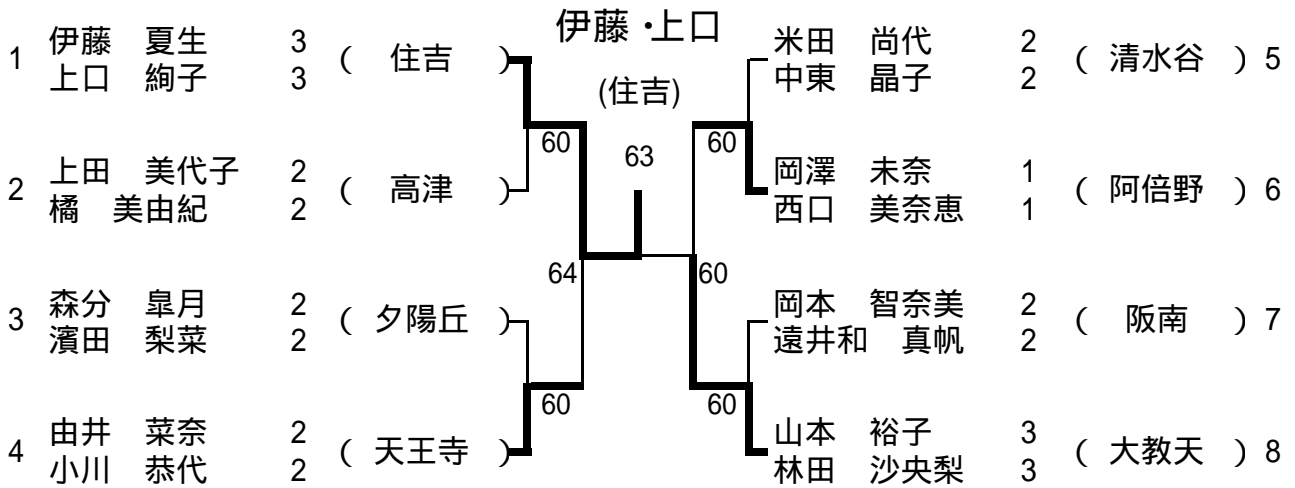

5月26日(土) 住吉高校
予備1 6月2日(土) 住吉高校
予備2 6月9日(土) 住吉高校

ブロック 4