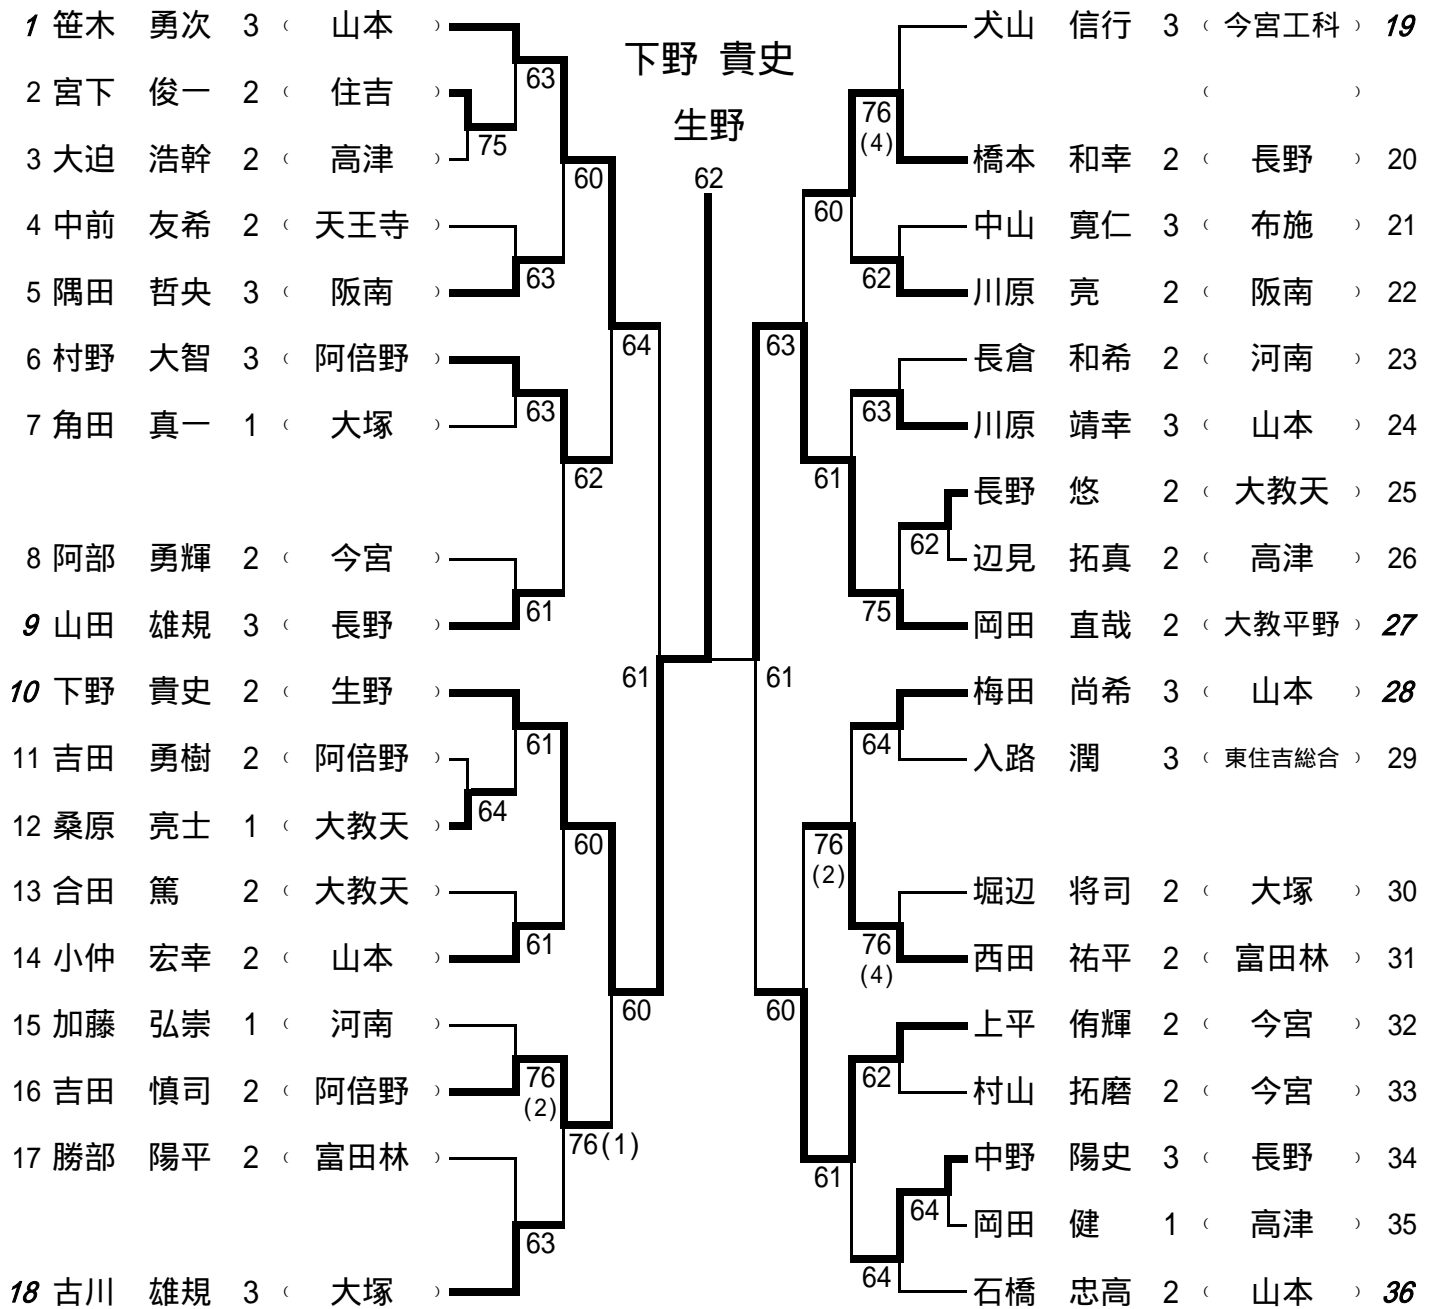

男子シングルス 本戦

6月21日(土) 山本高校
予備日 6月22日(日) 山本高校

本戦ストレートイン(シード順位) :

- 1 笹木 勇次(山本) 2 石橋 忠高(山本) 3 岡田 直哉(大教平野) 4 下野 貴史(生野)
5 梅田 尚希(山本) 犬山 信行(今宮工科) 山田 雄規(長野) 古川 雄規(大塚)