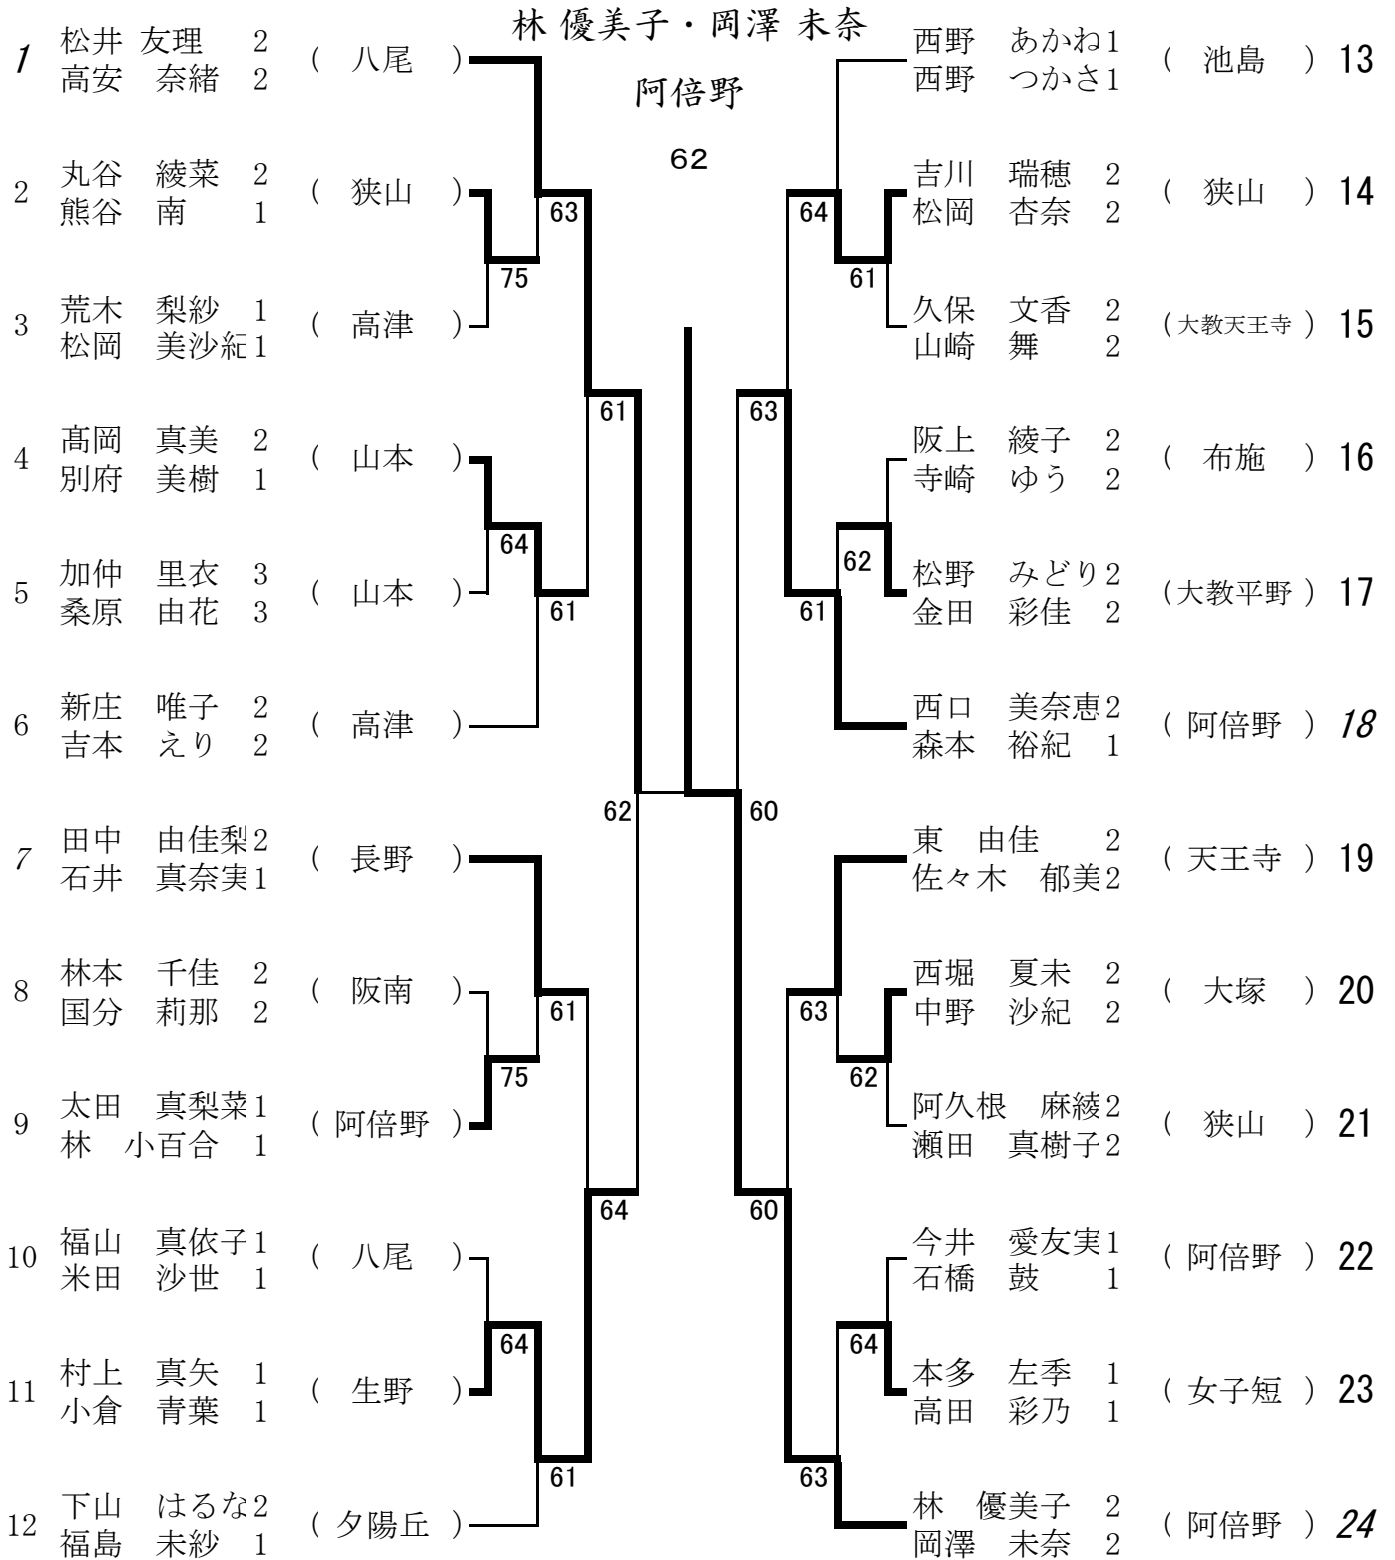

# 女子ダブルス 本戦 予備

2月11日(水) 阿倍野高校

2月14日(土) 阿倍野高校

本戦ストレートイン

西口 美奈恵(2)・森本 裕紀(1) (阿倍野)

田中 由佳梨(2)・石井 真奈実(1) (長野)