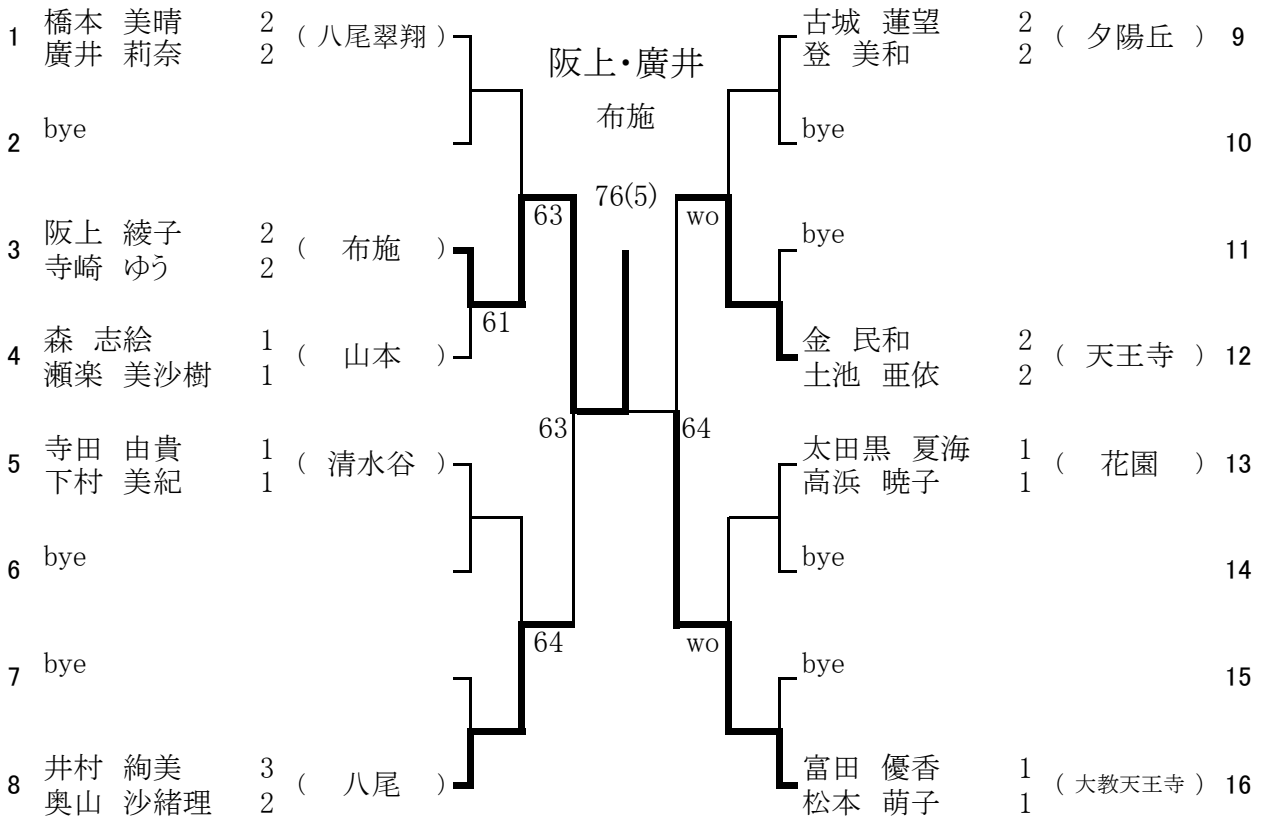

ブロック 1

1月25日(日) 八尾高校  
 予備1 1月31日(土) 八尾高校  
 予備2 2月 1日(日) 八尾高校

ブロック 2

1月25日(日) 八尾高校  
 予備1 1月31日(土) 八尾高校  
 予備2 2月 1日(日) 八尾高校

ブロック 3

1月25日(日) 清友高校  
 予備1 1月31日(土) 清友高校  
 予備2 2月 1日(日) 清友高校

ブロック 4

1月25日(日) 清友高校  
 予備1 1月31日(土) 清友高校  
 予備2 2月 1日(日) 清友高校

ブロック 5

1月25日(日) 八尾翠翔高校  
 予備1 2月 1日(日) 八尾翠翔高校  
 予備2 2月 7日(土) 八尾翠翔高校

ブロック 6

1月25日(日) 八尾翠翔高校  
 予備1 2月 1日(日) 八尾翠翔高校  
 予備2 2月 7日(土) 八尾翠翔高校

ブロック 7

1月31日(土) 大教大天王寺高校  
 予備1 2月 1日(日) 大教大天王寺高校  
 予備2 2月 7日(土) 大教大天王寺高校