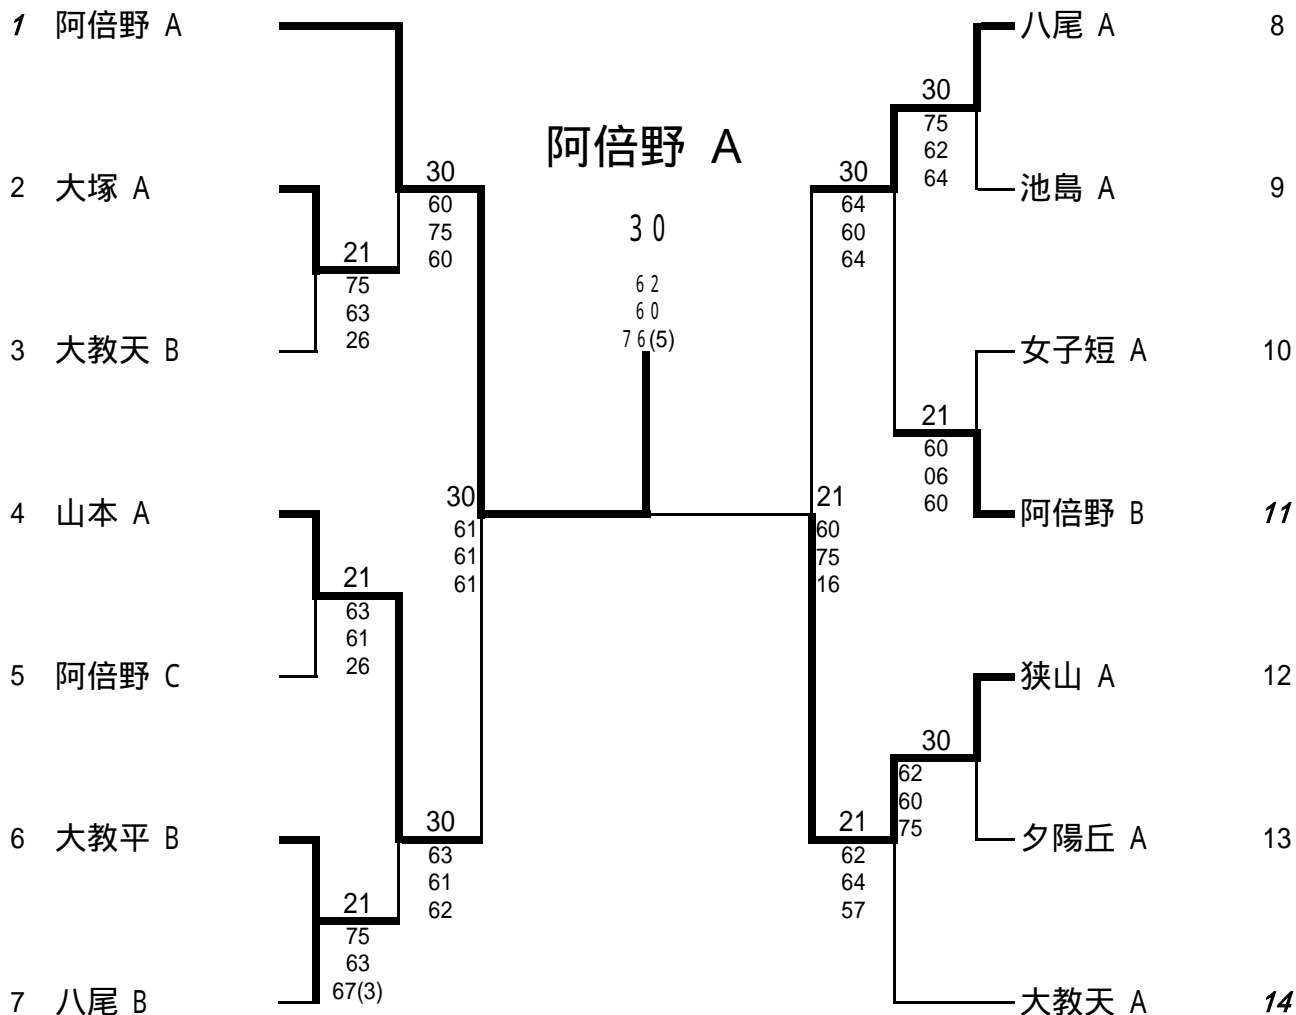

# 第2回 3学区大会団体

女子団体 本戦

11月15日(土)・22(土)

阿倍野高校

ドロー番号の4はAブロック勝利チーム・・・山本 A  
 ドロー番号の7・8・12・3はB～F・Jブロック勝利の6チームの中から抽選で選ぶ  
 Bブロック・・・大教天 B  
 Cブロック・・・八尾 A  
 Dブロック・・・狭山 A  
 Eブロック・・・女子短 A  
 Fブロック・・・大塚 A  
 Jブロック・・・八尾 B

3・・・大教天 B  
 7・・・八尾 B  
 8・・・八尾 A  
 12・・・狭山 A

その他のドロー番号は予選アップチームによる抽選とする。